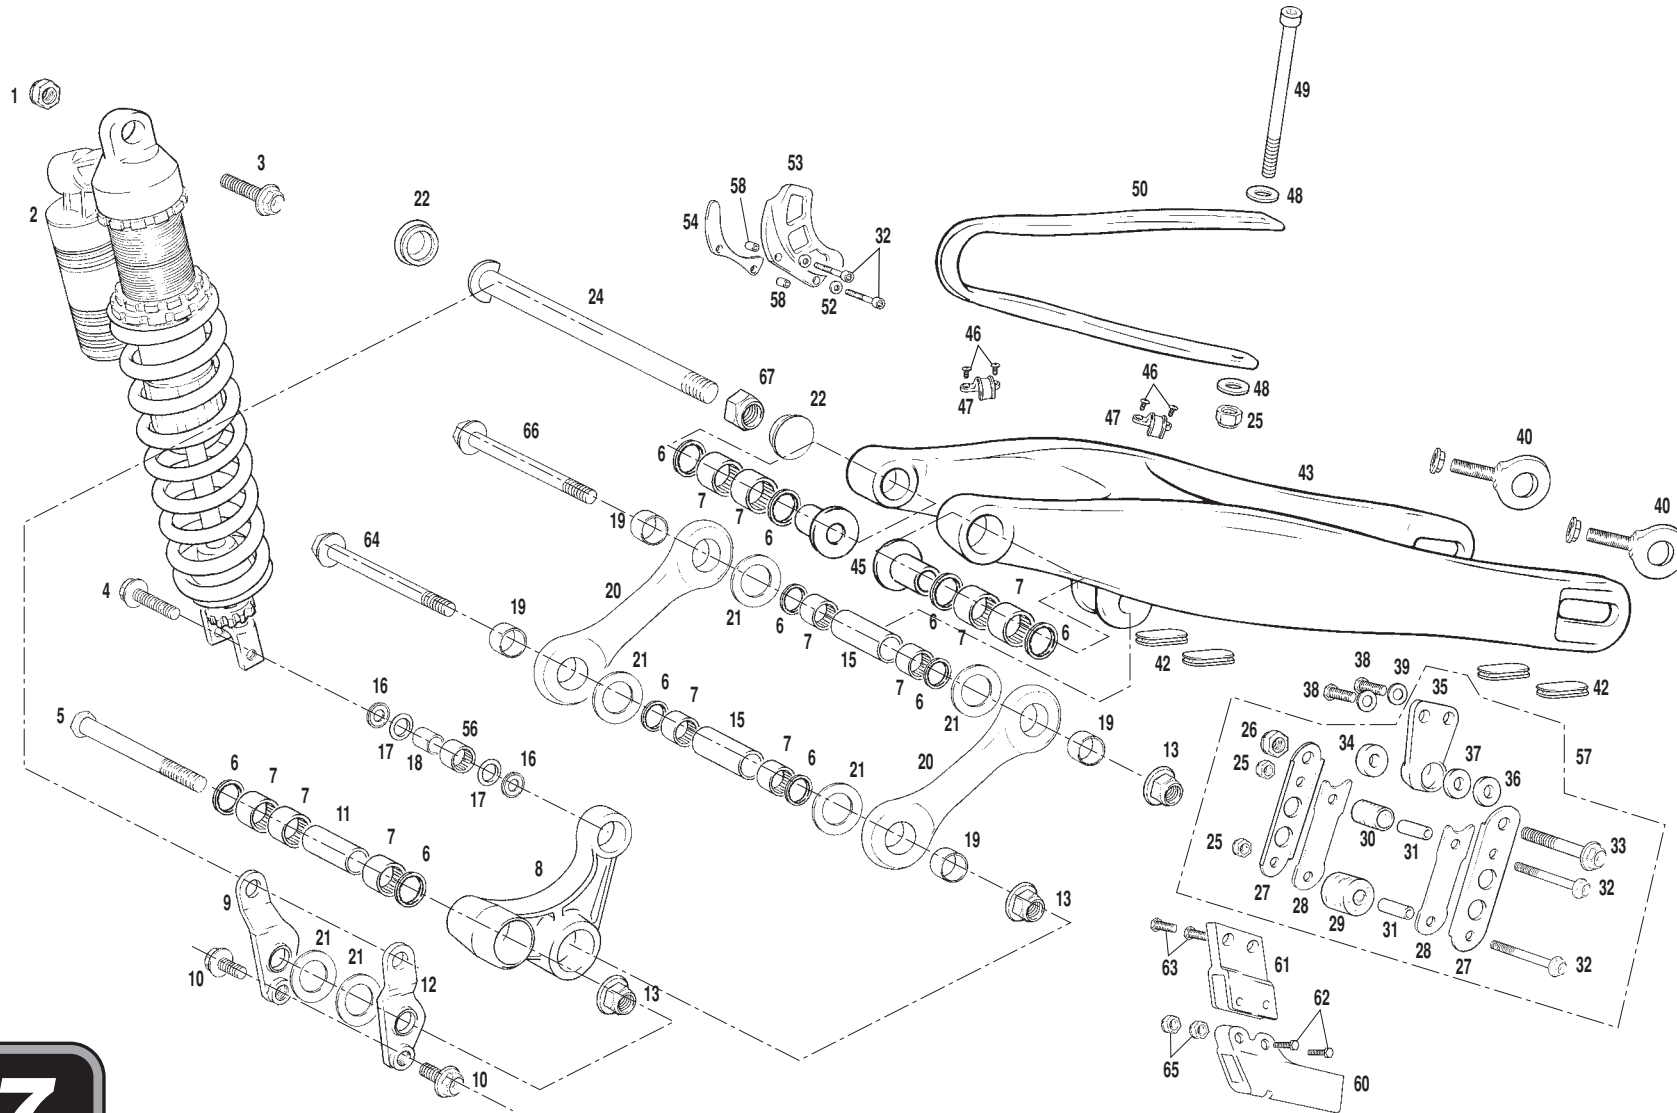

Nº	DESCRIPCION / DESCRIPTION	200 / 250 / 300 c.c.	EC 125	Cant.
1	TUERCA AUTOBLOCANTE M10 / SELF-LOCKING NUT M10	T2110001		1
2	AMORTIGUADOR TRASERO / REAR SHOCK ABSORBER	BE250214004	BE120214004	1
2A	AMORTIGUADOR TRASERO SM / SM REAR SHOCK ABSORBER	BTL400214004		1
3	TORNILLO ESPECIAL M10X55 / SPECIAL SCREW M10X55	T0210055		1
4	TORNILLO M10X40X1,25 / BOLT M10X40X1.25	T0110042		1
5	TORNILLO ESPECIAL 14X110 / SPECIAL SCREW 14X110	T0214110		1
6	RETEN 28X22X4 BASCULANTE / SWINGARM SEAL 28X22X4	BE25610011		10
7	JAULA AGUJAS DL2216 / NEEDLES BEARING DL2216	BE25614010		11
8	BALANCIN / ROCKER ARM	BE25614005		1
8A	BALANCIN COMPLETO / COMPLETE ROCKER ARM	BE25614005CT		1
9	SOPORTE BALANCIN DERECHO / RIGHT ROCKER ARM SUPPORT	BE250314006		1
10	TORNILLO ESPECIAL 12X25X1,25 / SPECIAL SCREW 12X25X1.25	T02012025		2
11	CASQUILLO 14X22X62,5 / BUSHING 14X22X62.5	BE25612005		1
12	SOPORTE BALANCIN IZQUIERDO / LEFT ROCKER ARM SUPPORT	BE250314007		1
13	TUERCA M14 / NUT M14	T2114001		3
15	CASQUILLO 14X22X57 / BUSHING 14X22X57	BE250310914		2
16	ARANDELA REGLAJE 21X10,2X1 / SETTING WASHER 21X10.2X1	T4001022		2
17	TORICA BIELETA 15X3,5 / CONNECTING ROD O'RING	BE25814015		2
18	CASQUILLO INFERIOR AMORTIG. D.16X21.60 / SHOCK ABSORBER BUSHING (LOWER)	BE25642005		1
19	CASQUILLO BIELETA / CONNECTING ROD BUSHING	BE25642002		4
20	BIELETA / CONNECTING ROD	BC250014008	BE120114008	2
21	ARANDELA 22,4X36X0,7 REGLAJE / SETTING WASHER 22.4X36X0.7	T4022036		6
22	TAPÓN BASCULANTE / SWINGARM CAP	BE25636001		2
24	EJE BASCULANTE / SWINGARM SHAFT	BE250312008		1
25	TUERCA AUTOBLOCANTE M6 ALTA / HIGH SELF LOCKING NUT M6	T2106002		3
26	TUERCA AUTOBLOCANTE M8 BAJA / LOW SELF LOCKING NUT M8	T2108001		1
27	PLATINA GUIA CADENA / CHAIN GUIDE BRACKET	BE25912017		2
28	TIRA NYLON ANTIRUIDO / ANTI-NOISE NYLON BAND	BE25612022		2
29	RODILLO GUIA CADENA 13,55X32X23,5 / CHAIN GUIDE ROLLER 13.55X32X23.5	BE25610032		1
30	RODILLO GUIA CADENA SUPERIOR / UPPER CHAIN GUIDE ROLLER	BE25610014		1
31	CASQUILLO GUIA CADENA / CHAIN GUIDE BUSHING	BE25610025		2
32	TORNILLO ESPECIAL 6X45 / SPECIAL SCREW 6X45	T0206045		4
33	TORNILLO ESPECIAL 8X45 / SPECIAL SCREW 8X45	T0208045		1
34	DISTANCIADOR SOP. GUIA CADENA GRANDE / BIG CHAIN GUIDE SUPPORT SPACER	BE25612021		1