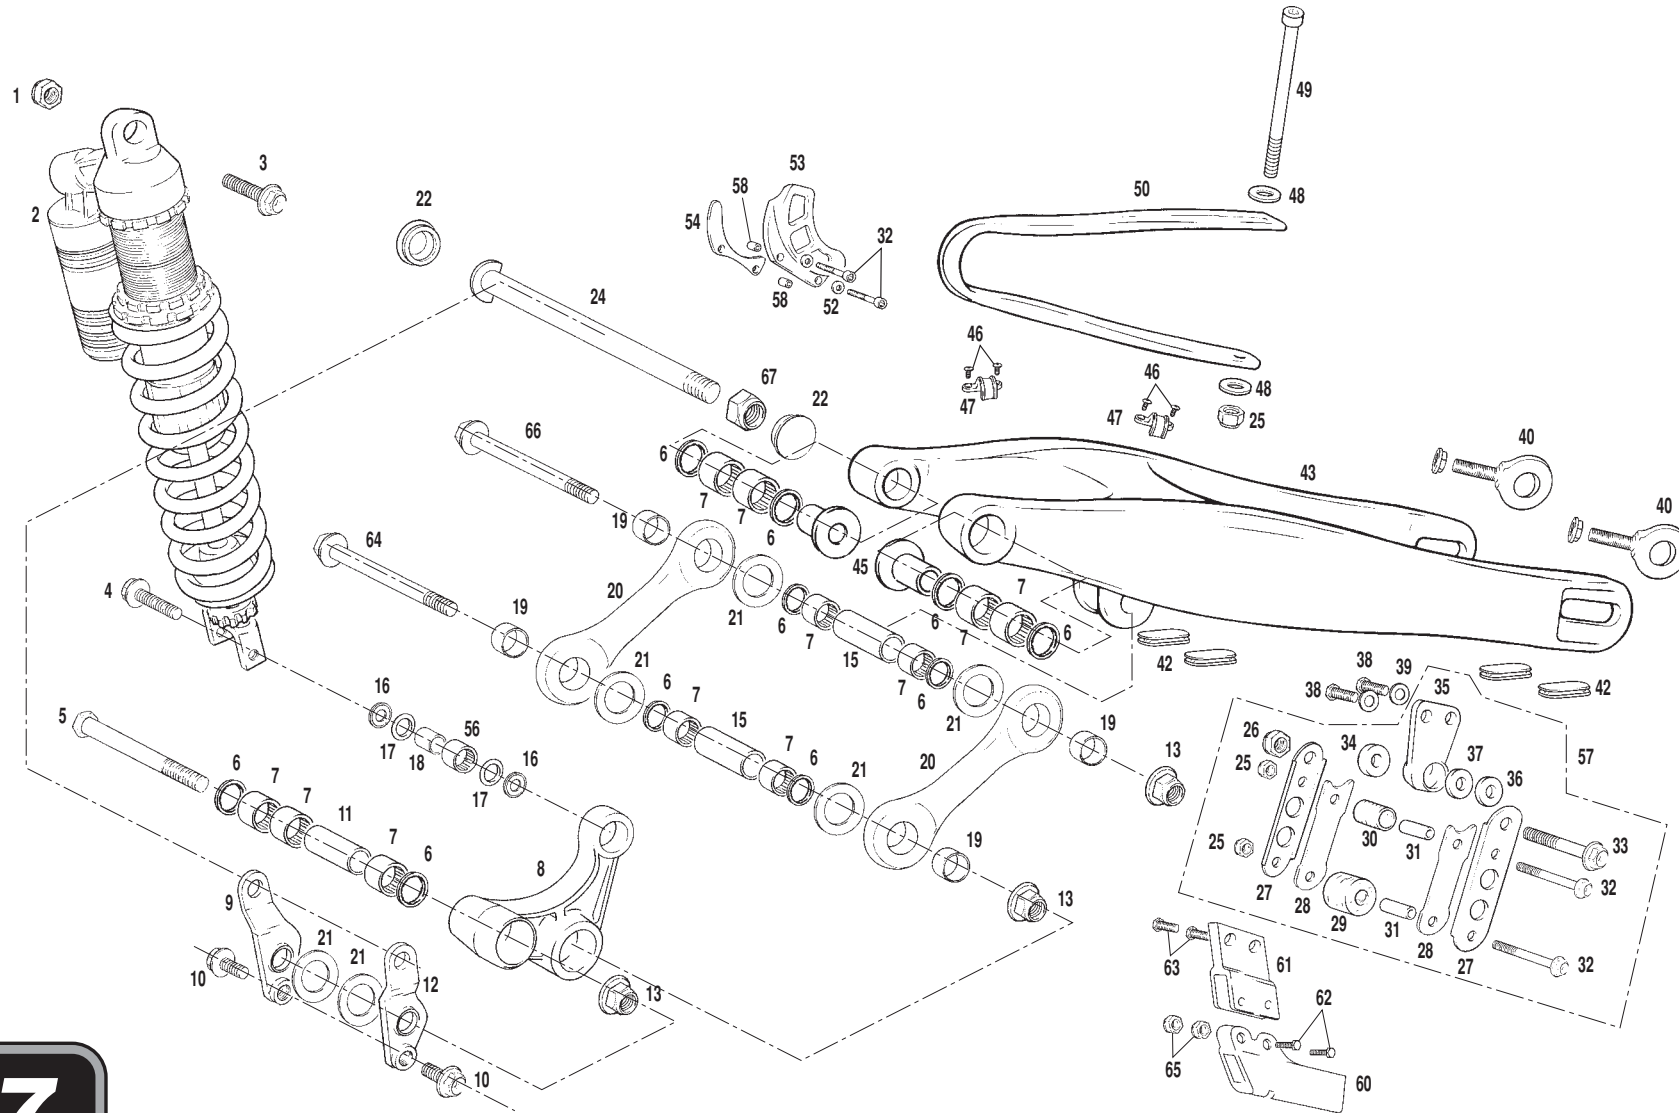

Nº	DESCRIPCION / DESCRIPTION	125 / 200 / 250 / 300 c.c.	Cant.
1	CTO. CAJA FILTRO / AIR FILTER BOX SET	BE250228001	1
2	TUERCA M5 CON ARANDELA / M5 NUT WITH WASHER	T2105000	5
3	PLATINA SOPORTE JAULA FILTRO / FILTER CARRIER SUPPORT	BE25628021	1
4	ABRAZADERA 50-70/12 / CLAMP	L200048	1
5	GOMA TUBERA CAJA FILTRO / AIR FILTER BOX RUBBER	BE250128017	1
6	PLATINA SOPORTE JAULA FILTRO INTERIOR / INNER FILTER CARRIER SUPPORT	BE25628020	1
7	JAULA FILTRO AIRE / AIR FILTER CARRIER	BE25628002	1
8	FILTRO AIRE / AIR FILTER	BE250128000	1
9	ARANDELA PLANA 6X16X1,5 / 6X16X1.5 PLAIN WASHER	T4006016	1
10	VARILLA PALOMA FILTRO / FILTER BOLT	BE25628003	1
11	SEMI-CAJA ESPUMA FILTRO / AIR FILTER SEMI-BOX	BE250128016	1
12	PROTECTOR SUSPENSION TRASERA / REAR SHOCK ABSORBER PROTECTOR	BE25620008	1
13	TORNILLO ESPECIAL 6X20 / 6X20 SPECIAL SCREW	T0606020	2
14	SEMI-CAJA TUBERA FILTRO / AIR FILTER FOAM SEMI-BOX	BE250128015	1
15	ABRAZADERA COBRA 21 / COBRA CLAMP 21	L200046	1
16	TIRA ADHESIVA 118 MM CAJA FILTRO / 118 MM. AIR FILTER BOX STICKER	BE250128029	1
17	TIRA ADHESIVA 180 MM CAJA FILTRO / 180 MM. AIR FILTER BOX STICKER	BE250128030	1
18	REMACHE 4X12 ALUMINIO / ALUMINIUM RIVET	T4504012	1
19	REMACHE 4X18 / 4X18 RIVET	T4504018	1
20	RESTRICTOR AIRE CAJA FILTRO / FILTER BOX AIR RESTRICTOR	BE2503 28014	1