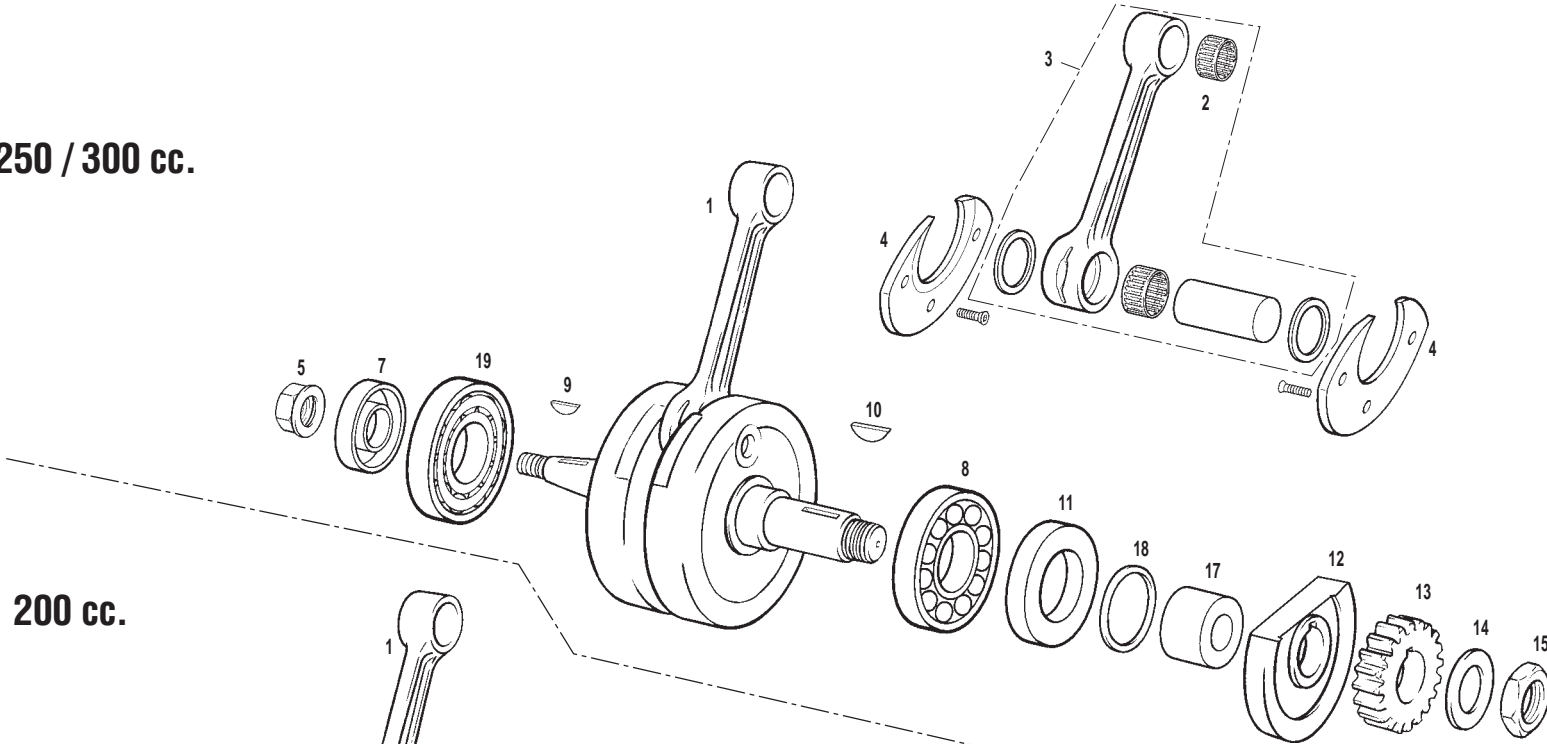

250 / 300 cc.