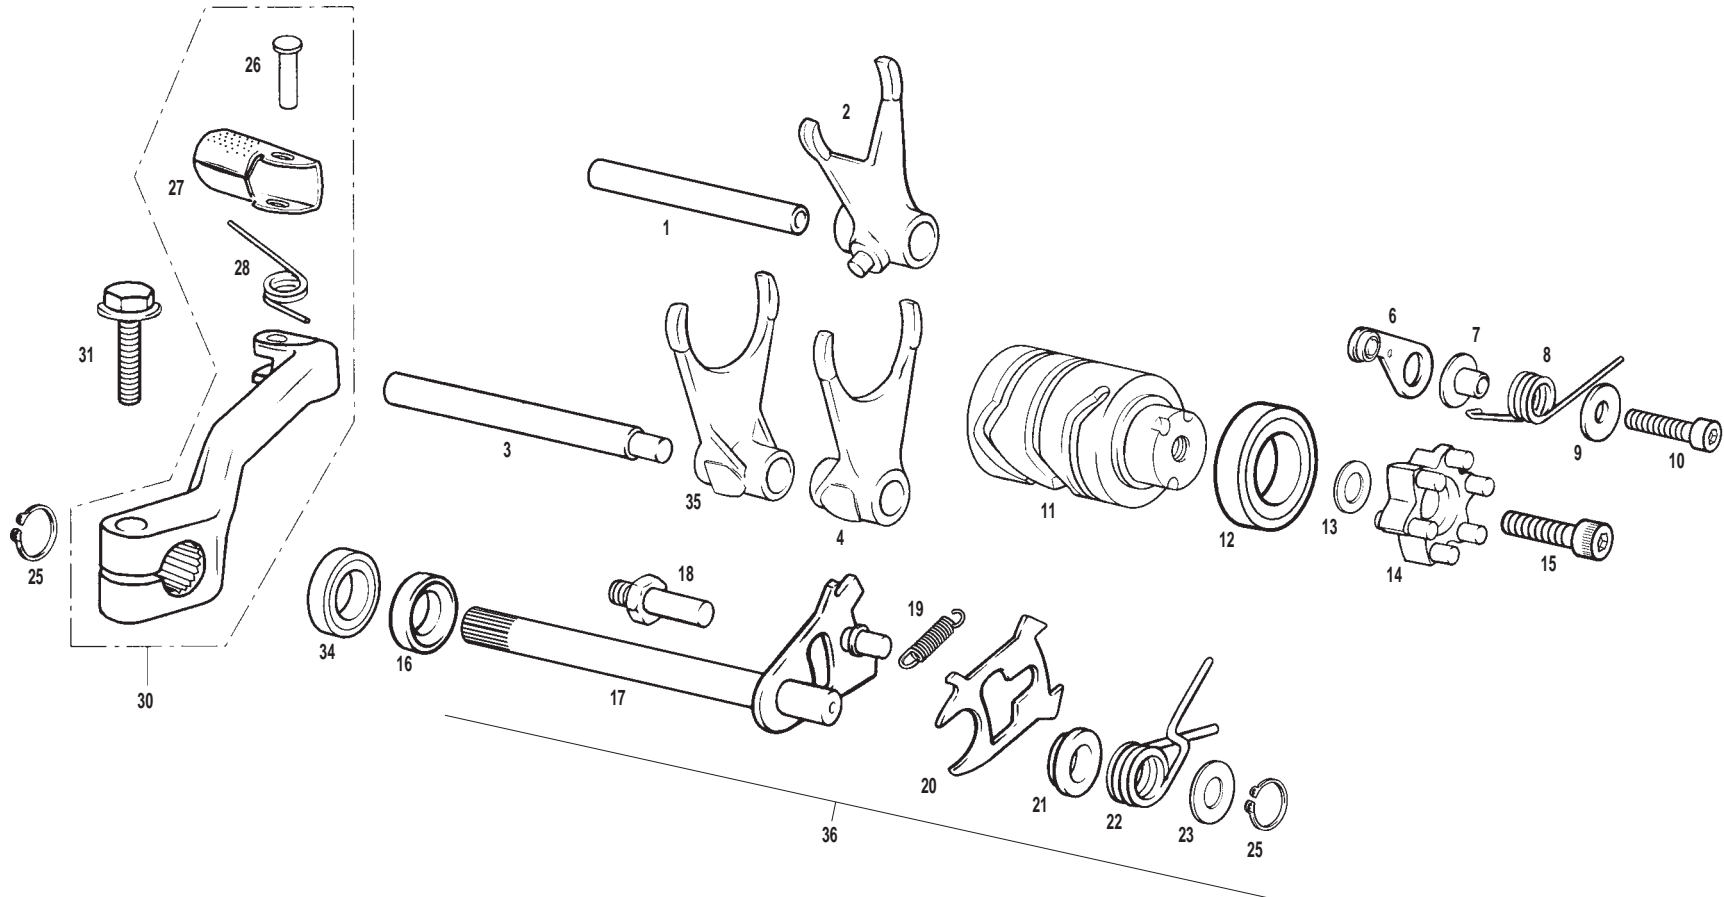

125 cc.

Nº	DESCRIPCION / DESCRIPTION	125 c.c.	Cant.
1	EJE HORQUILLA CORTO EC125-2001 / SHORT FORK AXIS	ME120136045	1
2	HORQUILLA PRIM. 5-6 / SHIFT FORK 5-6	ME120136009	1
3	EJE HORQUILLA LARGO / LONG FORK AXIS	ME120136044	1
4	HORQUILLA SECUNDARIO 2-3 EC125 / SHIFT FORK 2-3	ME120136008	1
6	FIJADOR MARCHAS EC / GEAR LEVER END	ME25006033	1
7	CASQUILLO PLATINA FIJADOR MARCHAS / GEAR BUSHING	ME25636047	1
8	MUELLE FIJADOR MARCHAS EC125 / GEAR FASTEN SPRING	ME120136034	1
9	ARANDELA PLANA 6.5X16X1.5 / PLANE WASHER 6.5X16X1.5	T4006016	1
10	ALLEN 6X25 / ALLEN BOLT 6X25	T0306025	1
11	DESMODROMICO EC125 / SHIFT CAM	ME120136031	1
12	RODAMIENTO DESMODROMICO / SHIFT CAM BEARING 25X42X9	ME120136055	1
13	ARANDELA 8X16X1'5 / 8X16X1,5 WASHER	T4008016	1
14	ESTRELLA SELECTOR EC125 / EC125 SELECTOR	ME120136032	1
15	ALLEN 8X20 / 8X20 ALLEN BOLT	T0308020	1
16	CASQUILLO EJE SELECTOR / AXIS BUSHING	ME250136050	1
17	EJE SELECTOR EC125 / SELECTOR AXIS	ME120236038	1
18	TORNILLO CENTRADOR MUELLE SELECTOR / SELECTOR SPRING SCREW	ME25636042	1
19	MUELLE ESCORPION 250.TT. / SCORPION SPRING	ME25636039	1
20	ESCORPION / SCORPION	ME250236036	1
21	DOLLA CENTRADOR ESCORPION / SCORPION CENTRER	ME250236041	1
22	MUELLE SELECTOR / SELECTOR SPRING	ME25636035	1
23	ARANDELA 12,10/12,25X22X3 / 12,10/12,25X22X3 WASHER	T4012022	1
25	SEEGER 12X1 / 12X1 SEEGER	ME25636043	2
26	PASADOR PUNTERA PEDAL 6X18 / 6X18 LEVER END PIN	ME25636030	1
27	PUNTERA PEDAL CAMBIO / GEAR LEVER END	ME25636027	1
28	MUELLE PUNTERA PEDAL ARRANQUE / GEAR LEVER END SPRING	ME25636029	1
30	CTO. PEDAL CAMBIO / GEAR LEVEL SET	ME120336026	1
31	HEXAGONAL 6X20 CON ARANDELA / 6X20 HEXAGONAL WITH WASHER	T0206020	1
33	SEEGER 12X1 EXT. EJE SELECTOR / SEEGER 12X1	ME25636043	1
34	RETEN SELECTOR / SELECTOR SEAL	ME120136048	1
35	HORQUILLA SECUNDARIO 1-4 / SHIFT FORK 1-4	ME120136108	1
36	EJE SELECTOR EC125 COMPLETO / SELECTOR AXIS COMPLETE	ME120236038CT	1