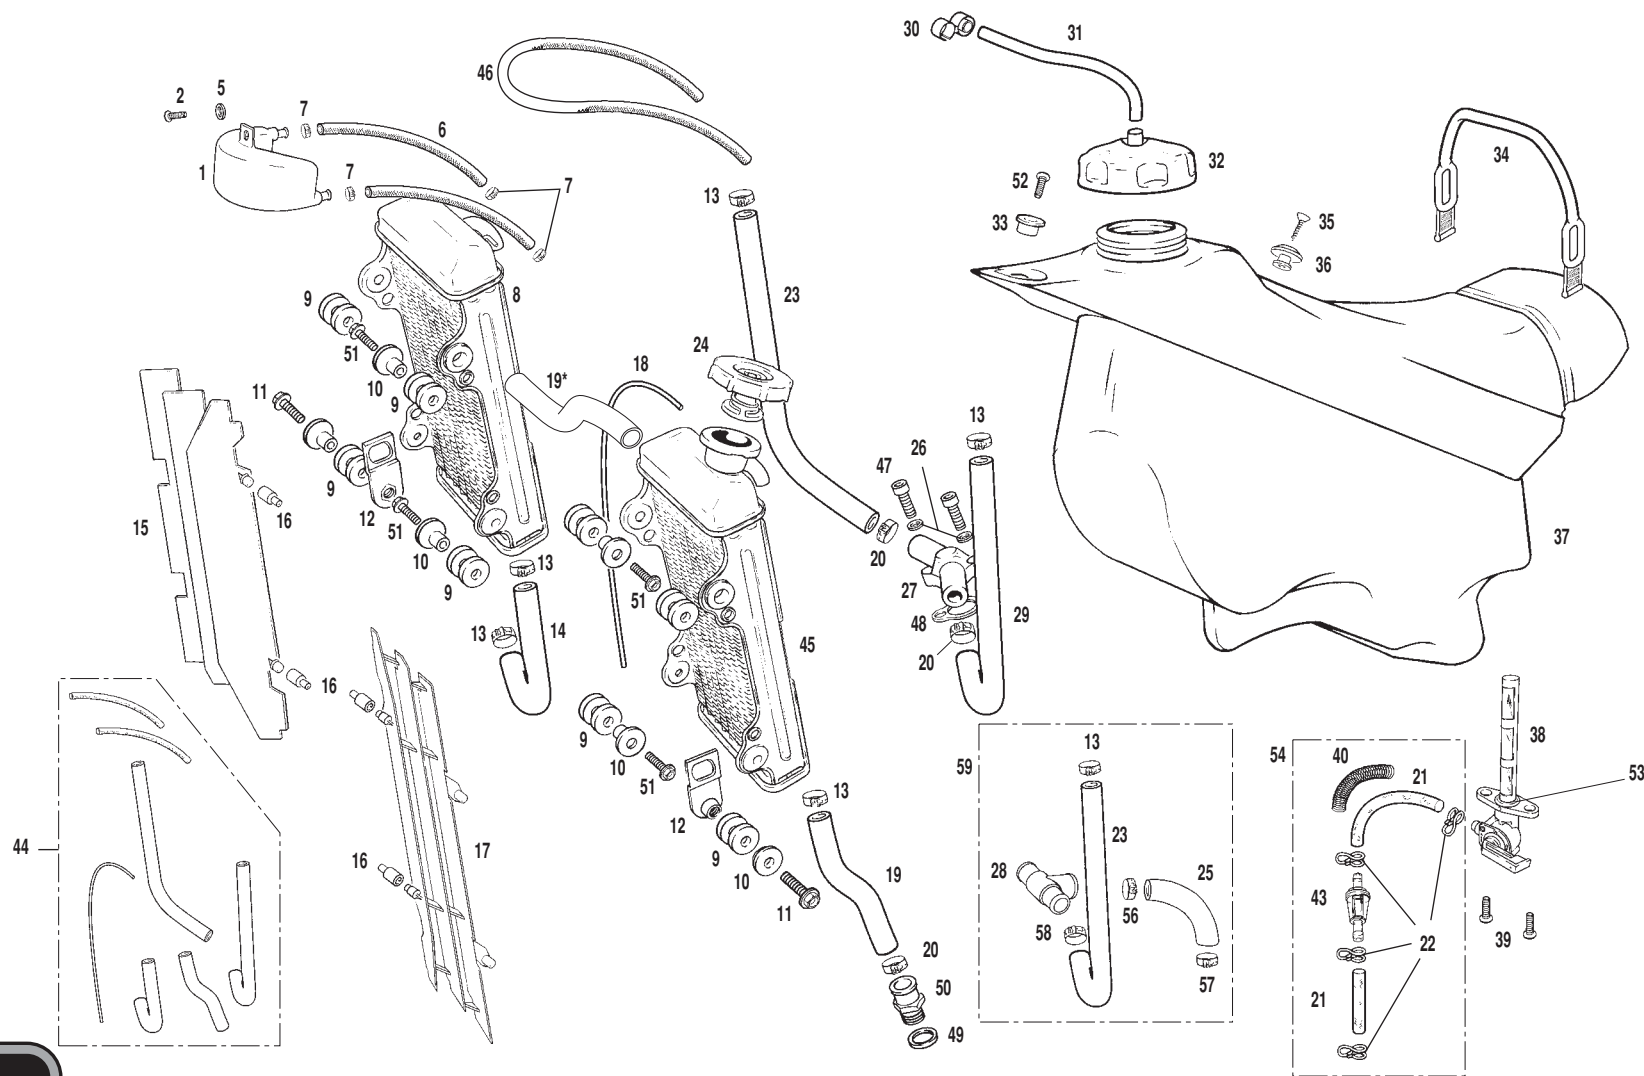

Nº	DESCRIPCION / DESCRIPTION	125 c.c.	200 / 250 / 300 c.c.	Cant.
35	TORNILLO ROSCA-CHAPA 10X1 / SCREW 10X1		T0610001	1
36	CASQUILLO DEPÓSITO / TANK BUSHING		BE250010007	1
37	DEPÓSITO EC2000 / EC2000 FUEL TANK		BE250010024	1
38	GRIFO GASOLINA / FUEL TAP		BE25610031	1
39	ULS 6X12 TOPE FRENO, PRO. FIL. / BRAKE END ULS SCREW 6X12		T0506012	2
40	MUELLE PROTECCIÓN TUBO GASOLINA / FUEL HOSE PROTECTOR SPRING		BE25910068	1
43	FILTRO GASOLINA / FUEL FILTER		BE25610051	1
44	CTO. TUBOS RADIADOR / RADIATOR HOSES SET		BE25632010	1
45	RADIADOR IZQUIERDO CON TAPÓN / LEFT RADIATOR WITH CAP	BE120332001	BE25632001	1
47	ALLEN 5X30 / 5X30 ALLEN		T0305030	2
48	JUNTA TAPA TERMOSTATO / THERMOSTAT CAP GASKET		ME25944011	1
49	ARANDELA RACORD ENTRADA AGUA / INLET RACORD FIBER WASHER		ME25610014	1
50	RACORD ENTRADA AGUA / INLET WATER RACORD		ME25610013	1
51	ALLEN 6X20 / 6X20 ALLEN BOLT		T0306020	4
52	TORNILLO ESPECIAL 6X20 / 6X20 SPECIAL SCREW		T0206020	1
53	TÓRICA GRIFO GASOLINA / FUEL O'RING		B740120	1
54	CTO. FILTRO GASOLINA / FUEL FILTER SET		BE250210133	1
56	ABRAZADERA COBRA 26 / 26 COBRA CLAMP	BE120132051		1
57	ABRAZADERA COBRA 25 / 25 COBRA CLAMP	BE120132052		1
58	ABRAZADERA COBRA 23 / 23 COBRA CLAMP	L200041		1
59	CTO. TUBOS SUP. RADIADOR A CULATA / RADIATOR TO CYL.HEAD HOSE SET	BE120332045		1

Solo Motocross MC / only Motocross MC bike

Nº	DESCRIPCION / DESCRIPTION	125 c.c.	250 c.c.	Cant.
46	TUBO 15 CM. LARGO / 15 CM. LONG TUBE		BC25732008	1
7	ABRAZADERA MUELLE / SPRING CLAMP		BE250210047	1

CASCAS Chasis 12