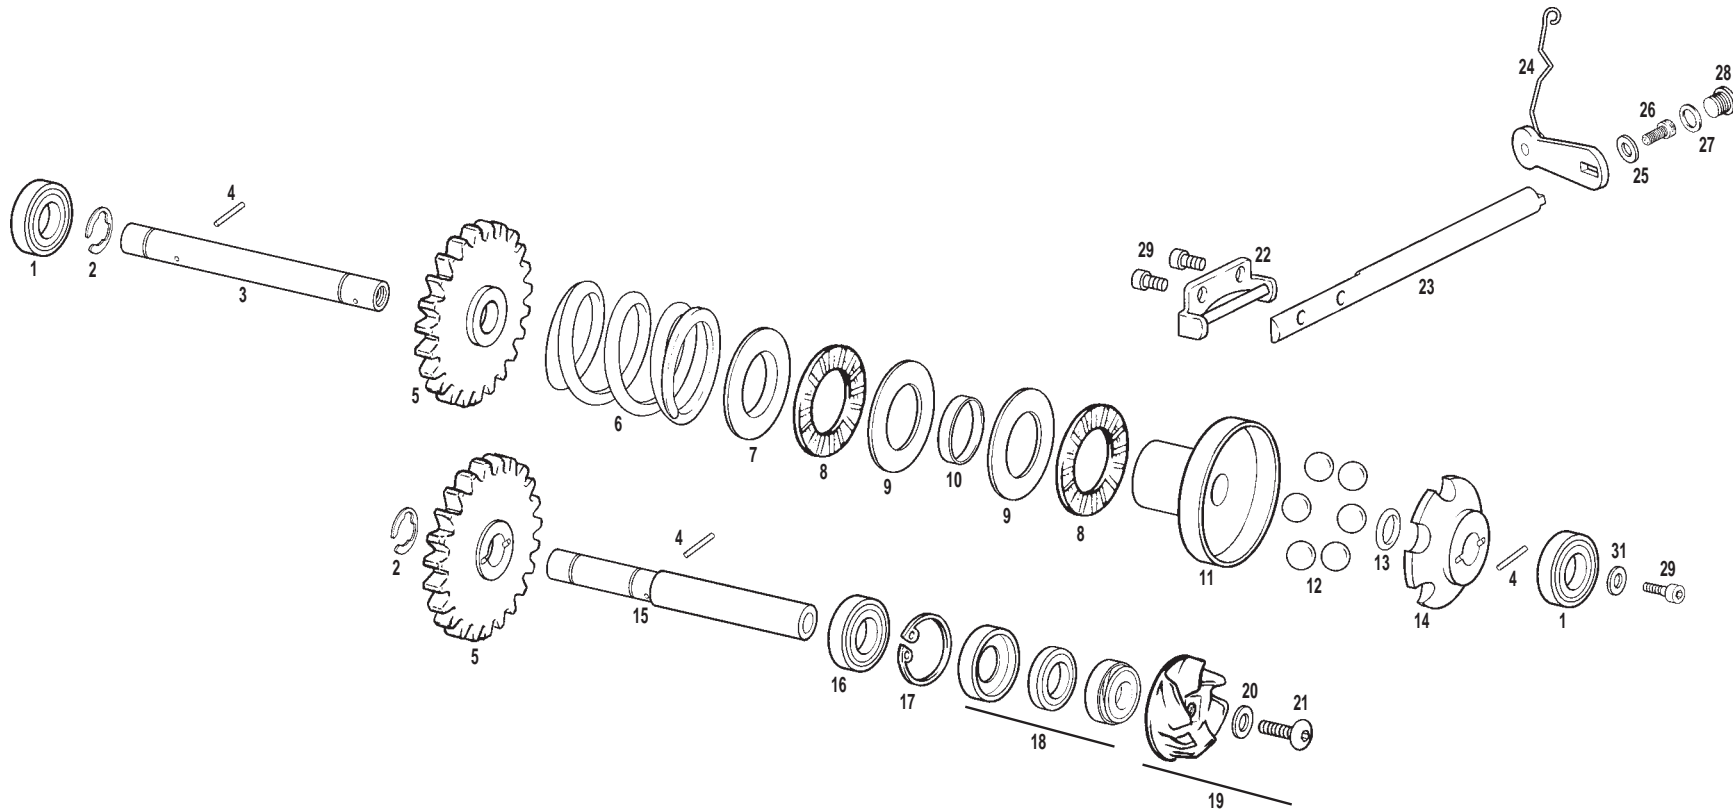

125 cc.

Nº	DESCRIPCION / DESCRIPTION	125 c.c.	Cant.
1	RODAJE CENTRI.Y BOMBA 608.Z.C3 / WATER PUMP AXIS BEARING	ME25616032	2
2	SEEGER DIN 6799 E7 / SEEGER DIN 6799 E7	ME25616024	2
3	EJE CENTRIFUGO EC125-2003 / IMPELLER AXLE	ME120316005	1
4	RODILLO BOMBA AGUA CENTRI. / IMPELLER WATER PUMP NEEDLE	ME25616028	3
5	PIÑON BOMBA AGUA Y CENTRIFUGO / WATER PUMP PINION	ME120110005	2
6	MUELLE CENTRIFUGO VALVULA ESCAPE / EXHAUST VALVE SPRING	ME120116026	1
7	ARANDELA CENTRAJE MUELLE / IMPELLER SPRING WASHER	ME25616029	1
8	JAULA AGUJA VALV.ESCAPE / EXHAUST VALVE NEEDLES BEARING	ME25632046	2
9	PLACA AGUJA ROD. BOLET Y VAL.ESCAPE AS 1528 / PLAIN WASHER	ME25632016	2
10	SEPARADOR COJINETE CENTRIFUGO / SPACER	ME25616008	1
11	CAMPANA CENTRIFUGA / IMPELLER CAN	ME25616007	1
12	BOLA CENTRIFUGO EMB.DE 8 M/M. / IMPELLER BALLS 8MM	ME25616033	1
13	TÓRICA 6X2 EJE CENTR.VAL.ESCAPE / O'RING 6X2	ME25616045	1
14	ESTRELLA CENTRIFUGO 6 BOLAS / 6-BALL RETAINER	ME25916006	1
15	EJE PIÑON BOMBA AGUA / WATER PUMP PINION AXIS	ME25610006	1
16	RODAMIENTO BOMBA AGUA / WATER PUMP BEARING	ME25610010	1
17	SEEGER INT.26 BOMBA AGUA / WATER PUMP SEEGER 26	ME25636065	1
18	RETEN BOMBA AGUA (ESTOPADA) / WATER PUMP SEAL	ME25610011	1
19	TURBINA BOMBA AGUA / WATER PUMP IMPELLER	ME25610007	1
20	ARANDELA 6X12X1,5 / 6X12X1,5 WASHER	T4006012	1
21	TORNILLO ULS 6X16 PL.PRIM,GUAR,FIL. / ULS BOLT 6X16	T0506016	1
22	PALANCA SALIDA CENTRIFUGO EC125-2001 / IMPELLER OUTER LEVER	ME120116009	1
23	EJE PALANCA CENTRIFUGO EC125-2001 / IMPELLER LEVER AXL	ME120116011	1
24	PALANCA VARILLA EC125-2001 / STICK LEVER SET	ME120116110	1
25	ARANDELA 5X12X1,5 (DIN 125) / WASHER 5X12X1,5	T4005012	1
26	ALLEN 5X15 / 5X15 ALLEN BOLT	T0305015	1
27	ARANDELA COBRE 12X18X1.5 / 12X18X1.5 CUPPER WASHER	ME25810030	1
28	TAPÓN LLENADO ACEITE / OIL FILL PLUG	ME25610016	1
29	ALLEN 4X8 NEGRO / 4X8 BLACK ALLEN BOLT	T0304008	3
31	ARANDELA 4X12X1 / 4X12X1 WASHER	T4004112	1