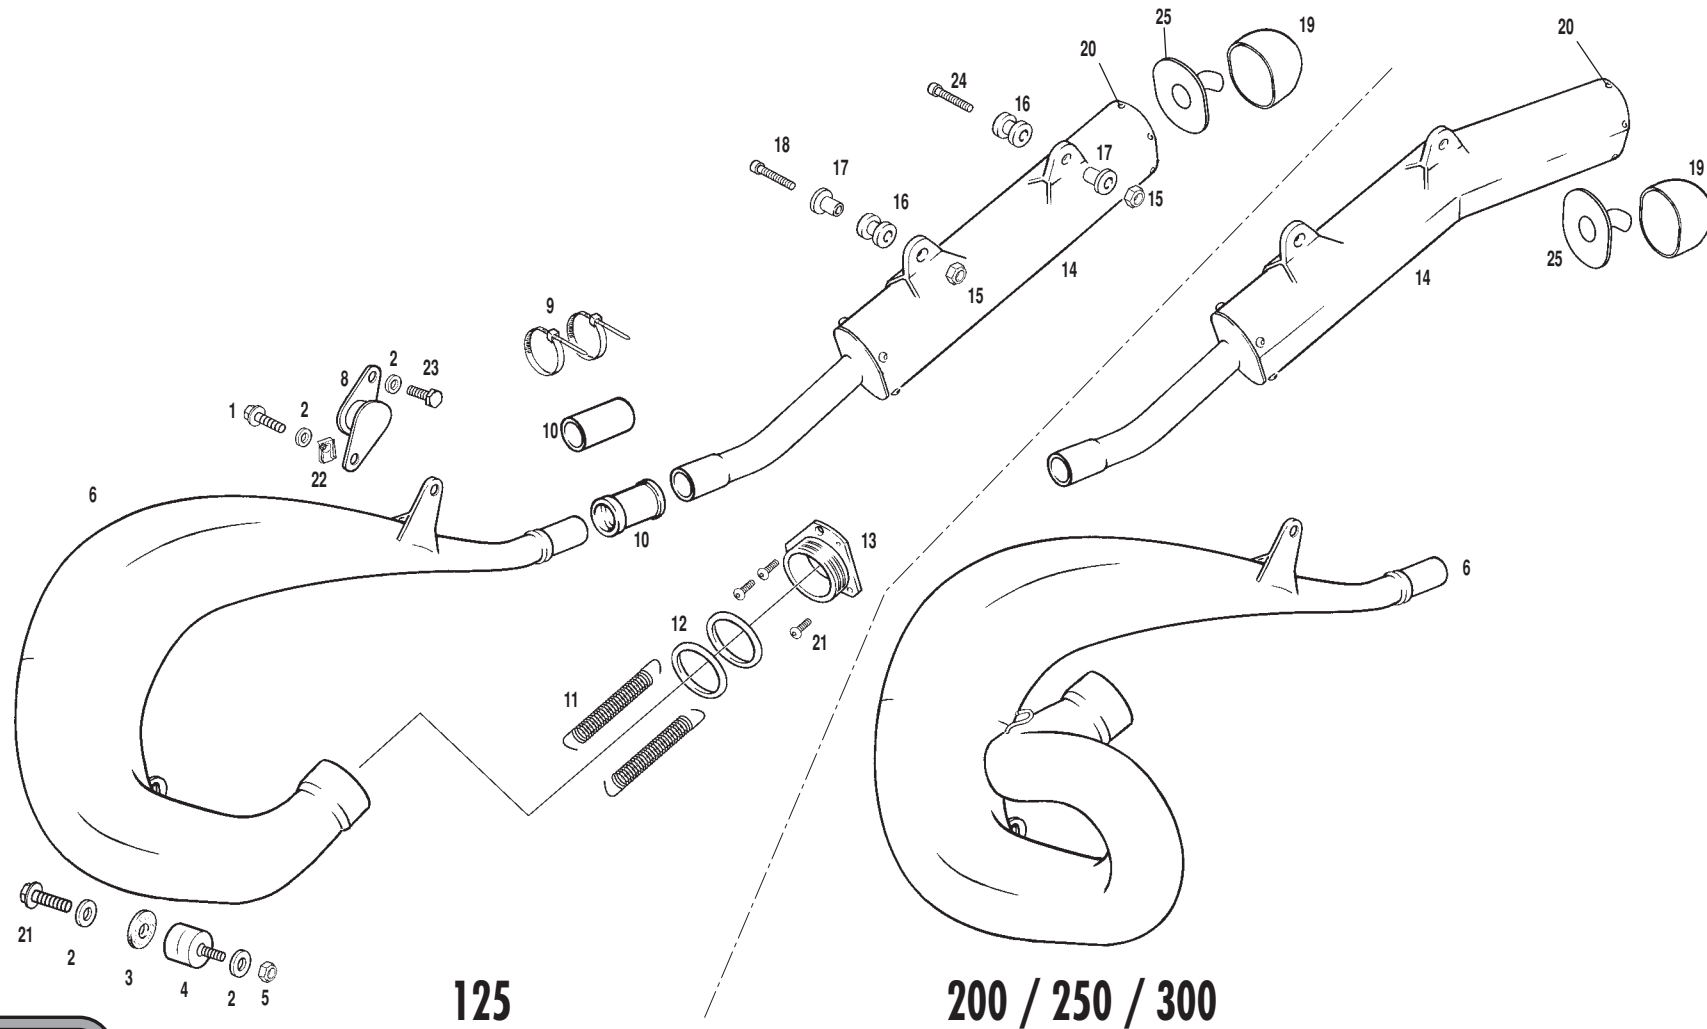

Nº	DESCRIPCION / DESCRIPTION	125 / 200 / 250 / 300 c.c.			Cant.
35	SOPORTE GUIA CADENA / CHAIN GUIDE SUPPORT	BE25612018			1
36	DISTANCIADOR SOPORTE GUIA CADENA PEQ. / SMALL CHAIN GUIDE SUPPORT SPACER	BE25612020			1
37	SILENTBLOCK SOPORTE GUIA CADENA / CHAIN GUIDE SUPPORT SILENTBLOCK	BE25612019			1
38	HEXAGONAL 8X20 / HEX. BOLT 8X20	T0108020			2
39	ARANDELA 8X16X1,5 / WASHER 8X16X1.5	T4008016			2
40	TENSOR RUEDA / WHEEL TENSOR	BE25818022			2
42	GOMA PROTECTOR BASCULANTE / SWINGARM PROTECTOR RUBBER	BE25836005			4
43	BASCULANTE / SWINGARM	BE250112002			1
45	CASQUILLO BASCULANTE / SWINGARM BUSHING	BE250312007			2
46	ULS 5X12 / ULS BOLT 5X12	T0505012			4
47	SUJECCIÓN LATIGUILLO SOBRE BASCULANTE / SWINGARM HOSE HOLDER	BE25612006			2
48	ARANDELA 6X18X1,5 / WASHER 6X18X1.5	T4006018			2
49	ALLEN 6X100 / 6X100 ALLEN BOLT	T03060100			1
50	PATIN CADENA / CHAIN SLIDER	BE250112015			1
52	ARANDELA PLANA 6X12X1,5 / PLAIN WASHER 6X12X1.5	T4006012			2
53	PROTECCIÓN PIÑÓN PLÁSTICO ENDURO / ENDURO PLASTIC PINION PROTECTION	ME250036121			1
54	PLATINA PROTECTOR PIÑÓN / PINION PROTECTOR BRACKET	ME25636021			1
56	JAULA AGUJAS AL1216 / AL 1216 NEEDLES BEARING	BE25614009			1
57	CTO. TENSOR CADENA / CHAIN TIGHTER SET	BE25710078			1
58	CASQUILLO DISTANCIADOR PIÑÓN / SPACER PINION BUSHING	ME250036019			2
64	TORNILLO ESPECIAL M14X100 / M14X100 SPECIAL SCREW	T02014100			1
66	TORNILLO ESPECIAL M14X95 / M14X95 SPECIAL SCREW	T0201495			1
67	TUERCA BASCULANTE M17 / M17 SWINGARM NUT	BE25612009			1

Solo Motocross MC / only Motocross MC bike

Nº	DESCRIPCION / DESCRIPTION	125 c.c.	250 c.c.	Cant.
2	AMORTIGUADOR TRASERO CROSS / CROSS REAR SHOCK ABSORBER	BE250214004	BC250214004	1
20	BIELETA / CONNECTING ROD		BE120114008	2
60	GUÍA CADENA CROSS / CROSS CHAIN GUIDE		BC250212028	1
61	SOPORTE GUÍA CADENA CROSS / CROSS CHAIN GUIDE SUPPORT		BC250221018	1
62	TORNILLO ESPECIAL 6X45 / 6X45 SPECIAL SCREW		T0206045	2
63	ALLEN 8X20 / 8X20 ALLEN		T0308020	2
65	TUERCA M6 CON ARANDELA / M6 NUT WITH WASHER		T2206002	2

GASGAS Chasis 7