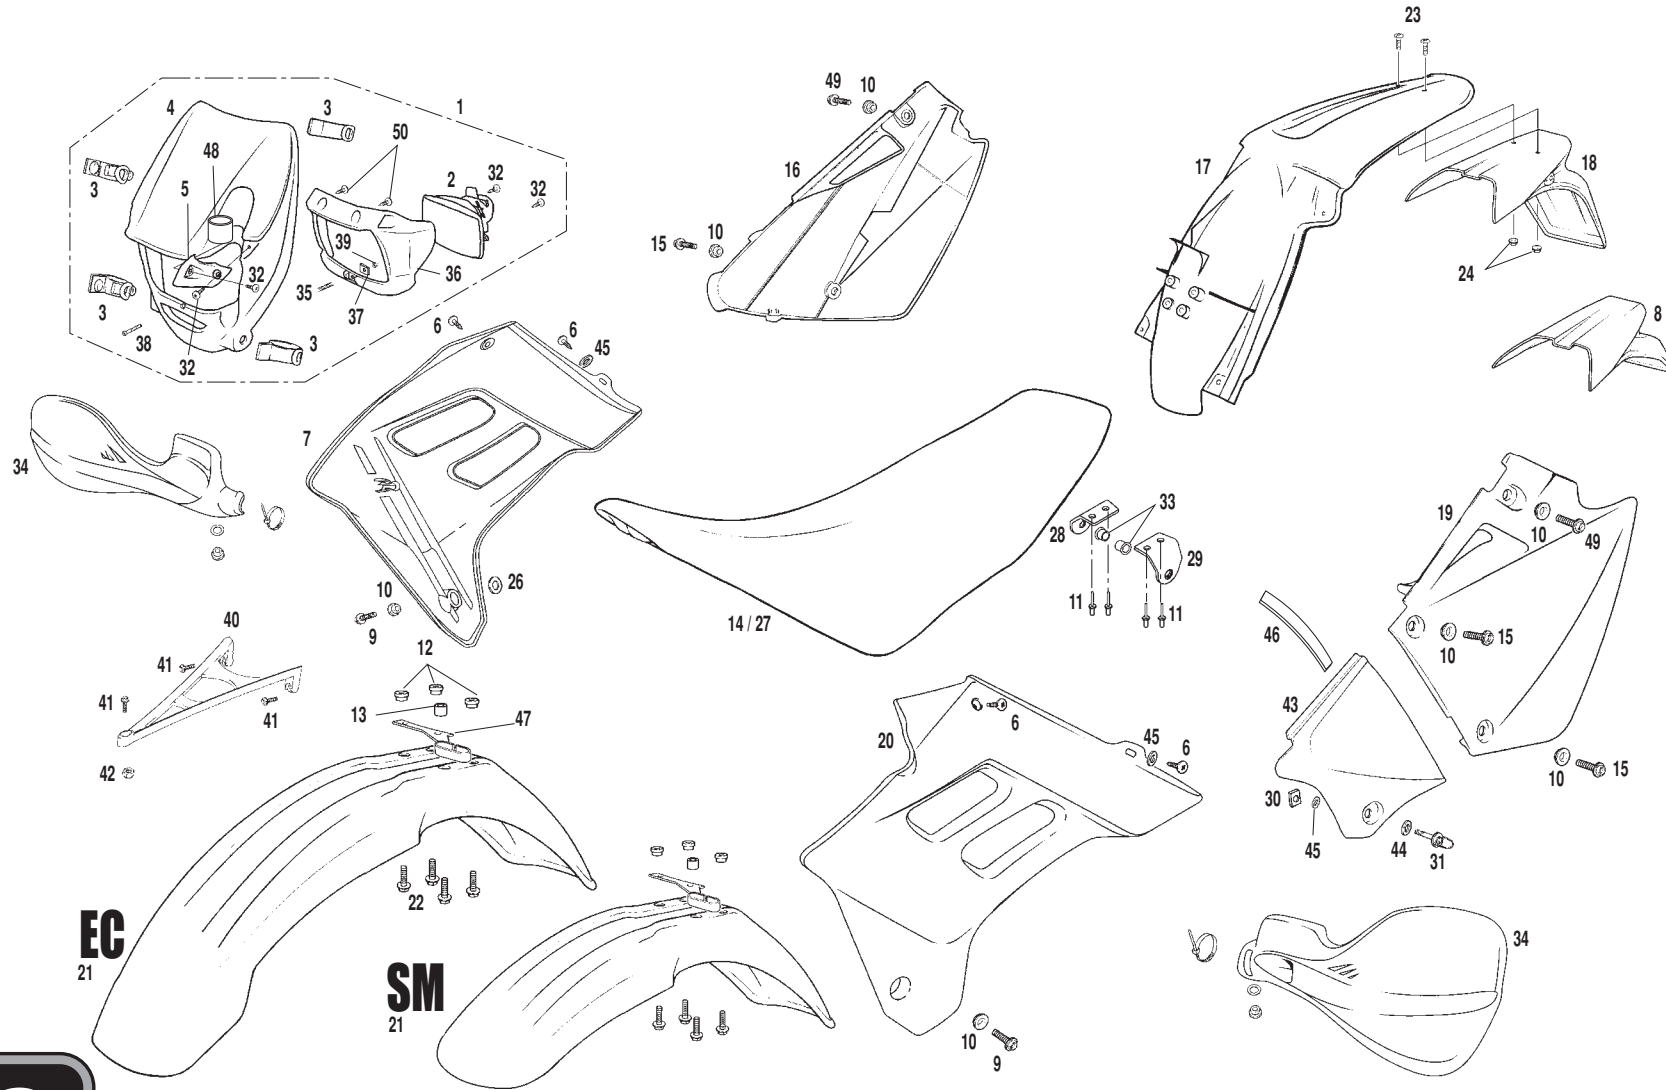

EC
21

SM
21

N°	DESCRIPCION / DESCRIPTION	125 / 200 am - ye	250 rojo - red	250 / 300 az - bl	Cant.
33	TUERCA HEXAGONAL REMACHABLE M6 / REVITABLE M6 NUT		BE250010070		2
34	JUEGO PARAMANOS HP20 / HANDS-PROTECTOR SET		BTL400220034GC		1
35	MUELLE TORNILLO REGULADOR OPTICA / SCREW REG. LAMP SPRING		BX250020026		1
36	SOPORTE FARO GRANADA / GRANADA BASE LAMP		BX250020027		1
37	GRAPA REGULADOR FARO GRANADA / LAMP REGULATION NUT		BX250020029		1
38	ALLEN REGULADOR OPTICA / LAMP REGULATION ALLEN BOLT		T0304035		1
39	TUERCA TORNILLO REGULADOR OPTICA / SCREW LAMP REGULATION WASHER		T2004000		1
40	TIRANTE GUARDABARROS DELANTERO / FRONT FENDER BRACE		BE250220039		1
41	TORNILLO ULS 6X20 / 6X20 SCREW		T0506020		3
42	TUERCA M6 CON ARANDELA ESTRIADA / M6 NUT WITH WASHER		T2206000		1
43	TAPA LATERAL CAJA FILTRO / AIR FILTER SIDE COVER		BE250128025		1
44	ARANDELA 5X12X1,5 / 5X12X1,5 WASHER		T4005012		1
45	ARANDELA NYLON 4X14X1 / 4X14X1 NYLON WASHER		T6004141		3
46	JUNTA ESPUMA TAPA CAJA FILTRO / AIR FILTER COVER GASKET		BE250228031		1
47	GUÍA CABLE / CABLE GUIDE		BE25720016		1
48	ANILLA NEGRA / BLACK O'RING		BE25920053		1
49	TORNILLO ESPECIAL 6X25 / 6X25 SPECIAL SCREW		T0206025		2
50	TORNILLO ROSCA-CHAPA 3X9 / 3X9 SCREW		T1003009		2