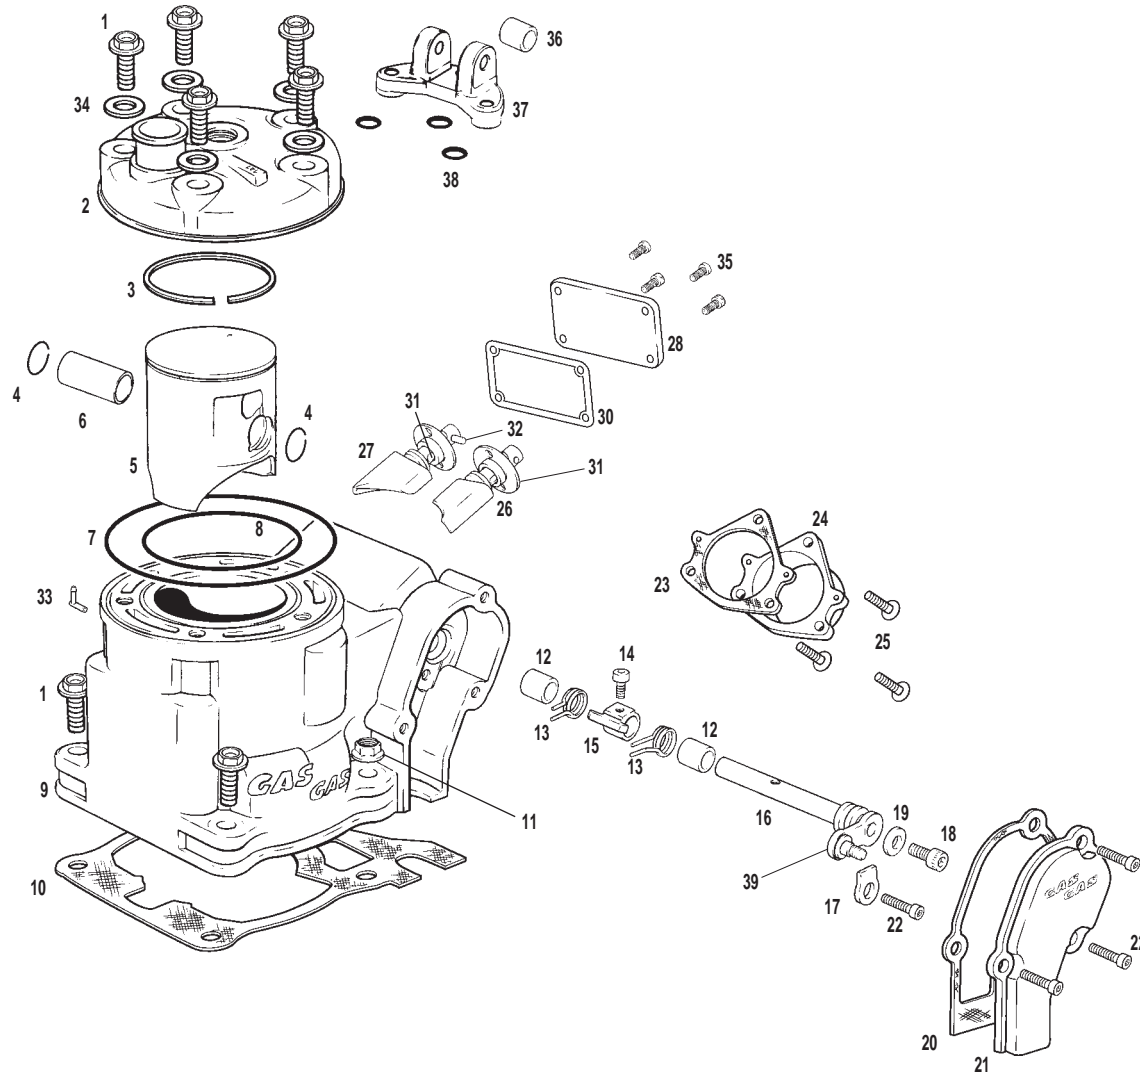

Cilindro - Culata - V. Escape /
Cylinder - Cyl. head

GAS GAS

EC 2003

125 cc.

Nº	DESCRIPCION / DESCRIPTION	125 c.c.	Cant.
1	HEXAGONAL 8X40 CON ARANDELA / HEXAGONAL BOLT WITH WASHER	T0218040	7
2	CULATA TT125CC / 125 CYLINDER HEAD	ME120316000	1
3	ARO PISTÓN / PISTON RING	ME120116040	1
4	CLIP BULÓN / PISTON PIN DIPS	ME120116126	2
5	PISTON TT125CC 726PS / 125 PISTON	MC120216020	1
	5 A PISTON B	MC120216121	1
	5 B PISTON C	MC120216122	1
	5 C PISTON D	MC120216123	1
6	BULÓN PISTÓN / PISTON PIN	ME120116125	1
7	TORICA CULATA EXT. 1.78X91.7 / OUTER CYLINDER HAED O'RING	ME120116060	1
8	TORICA CULATA INT. VITON 1.78X63.22 / INNER CYLINDER HEAD O'RING	ME120116065	1
9	CILINDRO TT 125CC / 125 CYLINDER	ME120116022	1
10	JUNTA CILINDRO EC125 0,5 / CYLINDER GASKET 0,5	ME120144000	1
	10 A JUNTA CILINDRO 0,3 / CYLINDER GASKET 0,3	ME120144009	1
	10 B JUNTA CILINDRO 0,15 / CYLINDER GASKET 0,15	ME120144010	1
11	TUERCA CILINDRO M8 DC08FN1 / CYLINDER NUT	ME120116031	2
12	CASQUILLO EJE VALVULA ESCAPE / EXHAUST VALVE AXLE BUSHING	ME120116051	2
13	MUELLE EJE VALVULA ECAPE / EXHAUST VALVE AXLE SPRING	ME120116052	2
14	ALLEN ESPECIAL 4X8 / SPECIAL 4X8 ALLEN SCREW	T0304008	1
15	PALANCA MUELLE VALVULA / LEVER VALVE SPRING	ME120116053	1
16	EJE VALVULA ESCAPE CILINDRO EC125-2001 / EXHAUST VALVE AXIS	ME120116017	1
17	PLANCHA FIJACIÓN EJE VALVULA / EXHAUST AXLE VALVE PLATE	ME120116114	1
18	ALLEN 5X10 / ALLEN BOLT 5X10	T0305010	1
19	ARANDELA 5X12X1,5 / 5X12X1,5 WASHER	T4005012	1
20	JUNTA TAPA VALV. DRCHO. 1MM / RIGHT VALVE COVER GASKET 1MM	ME120144007	1
21	TAPA VÁLVULA DRCHA. EC125 / RIGHT VALVE COVER	ME120110002	1
22	ALLEN 5X10 / ALLEN BOLT 5X10	T0305010	4
23	JUNTA ESCAPE / EXHAUST GASKET	ME120144012	1
24	TUBERA ESCAPE AL. / EXHAUST PIPE	ME120316019	1
25	HEXAGONAL CON ARANDELA 6X14 / 6X14 HEXAGONAL BOLT WITH WASHER	T0206014	3
26	VALVULA ESCAPE DRCHA. EC125 / LEFT EXHAUST VALVE	ME120216016	1
27	VALVULA ESCAPE IZDA. EC125 / RIGHT EXHAUST VALVE	ME120216014	1
28	TAPA VALVULA CENTRAL / CENTRAL VALVE COVER	ME120110003	1