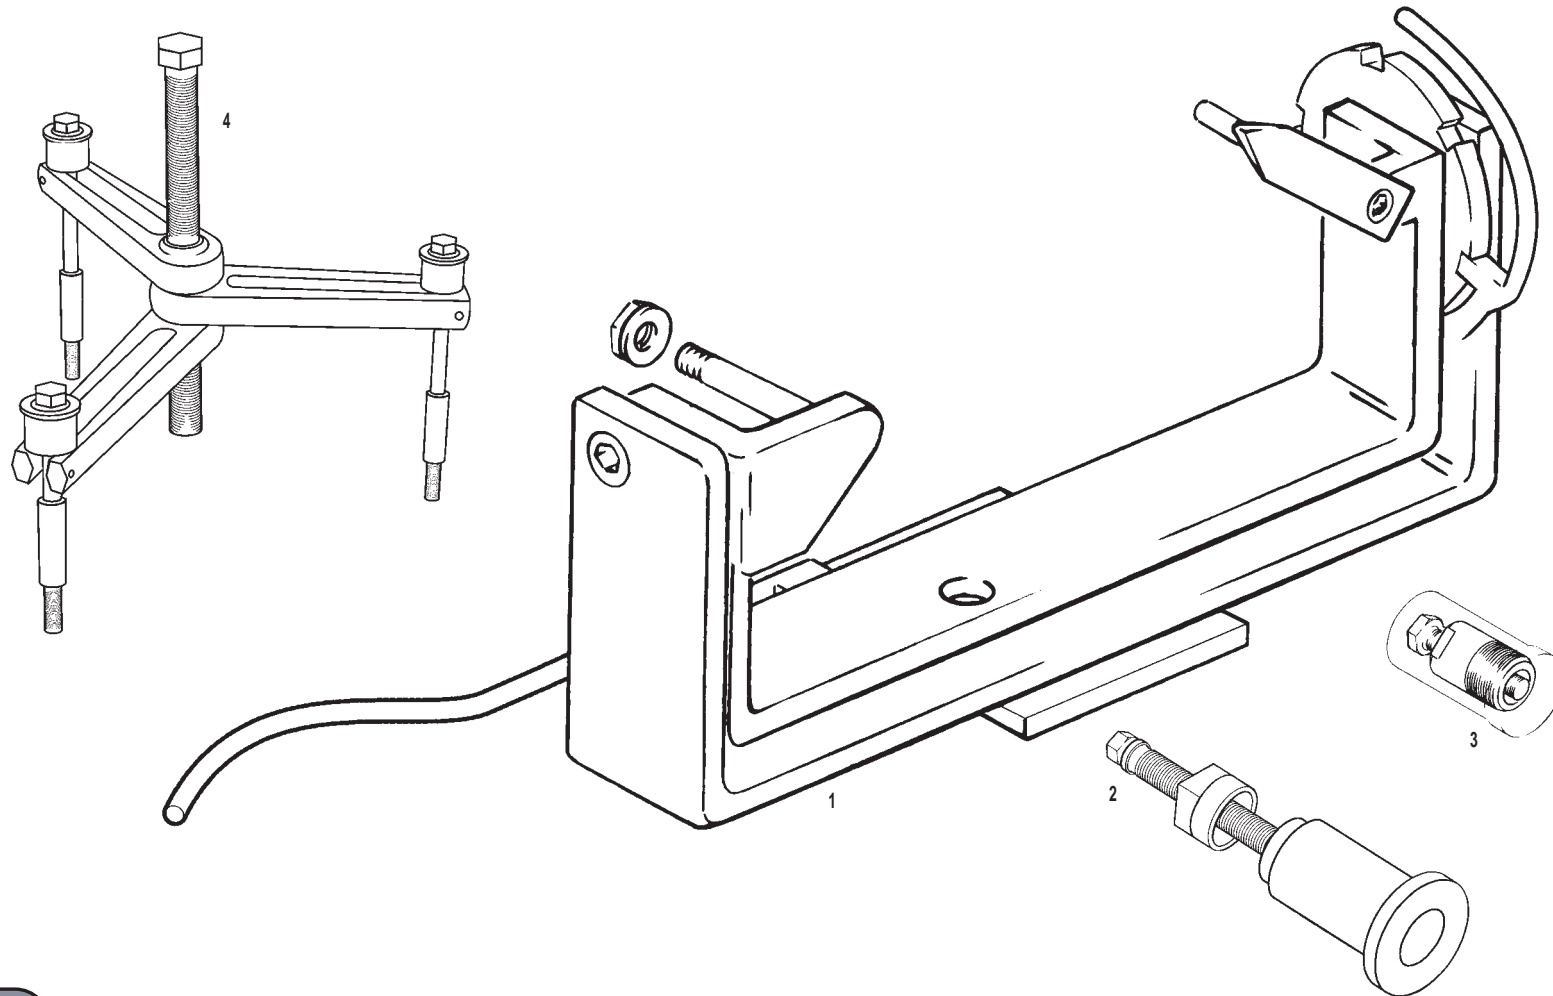

Nº	DESCRIPCION / DESCRIPTION	125 / 200 c.c.	250 c.c.	300 c.c.	Cant.
1	CARBURADOR KEIHIN / KEIHIN CARBURETOR	ME120390000	ME250290000	ME300290000	1
2	MANDO ESTARTER / COLD STARTER KNOB SET		ME25690011		1
3	BOYA FLOTADOR / FLOAT		ME25690012		1
4	CUBETA FLOTADOR / FLOAT BODY		ME25690013		1
5	JUNTA CUBETA FLOTADOR / FLOAT BODY GASKET		ME25690014		1
6	TAPÓN CUBETA / FLOAT BODY DRAIN CAP		ME25690015		1
7	TORICA TAPÓN CUBETA / DRAIN CAP O'RING		ME25690016		1
8	AGUJA FLOTADOR / FLOAT NEEDLE		ME25690017		1
9	SUJECIÓN TUBO RESPIRADERO / AIR HOSE HOLDER		ME25690018		1
10	CHICLÉ RALENTÍ / SLOW JET	ME120390048	ME25690019	ME25690035	1
11	AGUJA / NEEDLE		ME25690427	ME25690020	1
12	CLIP AGUJA / NEEDLE CLIP		ME25690021		1
13	COMPUERTA / THROTTLE VALVE		ME25690022		1
14	FIJADOR AGUJA-CABLE / NEEDLE HOLDER		ME25690023		1
15	TAPÓN COMPUERTA / CARBURETOR COVER		ME25690024		1
16	JUNTA TAPÓN COMPUERTA / CARBURETOR COVER GASKET		ME25690025		1
17	TORNILLO REGULADOR AIRE / AIR REGULATOR SCREW		ME25690028		1
18	MUELLE REGULADOR AIRE / AIR REGULATOR SPRING		ME25690029		1
19	MUELLE COMPUERTA / CARBURETOR COVER SPRING		ME25690026		1
20	CLIP NIVEL FLOTADOR / FLOAT CLIP		ME25690027		1
21	TORNILLO CUBETA / FLOAT BODY BOLT		ME25690030		4
22	TUBO RESPIRADERO / AIR HOSE		ME25690031		2
23	TUBO RESPIRADERO 2 / AIR HOSE 2		ME25690032		1
24	EJE FLOTADOR / FLOAT AXLE		ME25690033		1
25	CLIP / CLIP		ME25690034		3
26	CHICLE ALTA 185 / 185 HIGH JET		ME25690185	ME25690182	1
27	TENSOR CABLE / CABLE TENSOR		ME25690036		1
28	TUERCA TENSOR CABLE / CABLE TENSOR NUT		ME25690037		1
29	TORNILLO REGULADOR RALEN. / SLOW JET ADJUSTING BOLT		ME25690038		1
30	MUELLE TORN. REGULADOR RALENTI / ADJUSTING BOLT SPRING		ME25690039		1
31	CASQUILLO MUELLE COMPUERTA / COVER SPRING BUSHING		ME25690040		1
	AGUJA KEIHIN N1EE / KEIHIN N1EE NEEDLE		ME250290427		1
	AGUJA KEIHIN N1EG / KEIHIN N1EG NEEDLE		ME250290428		1