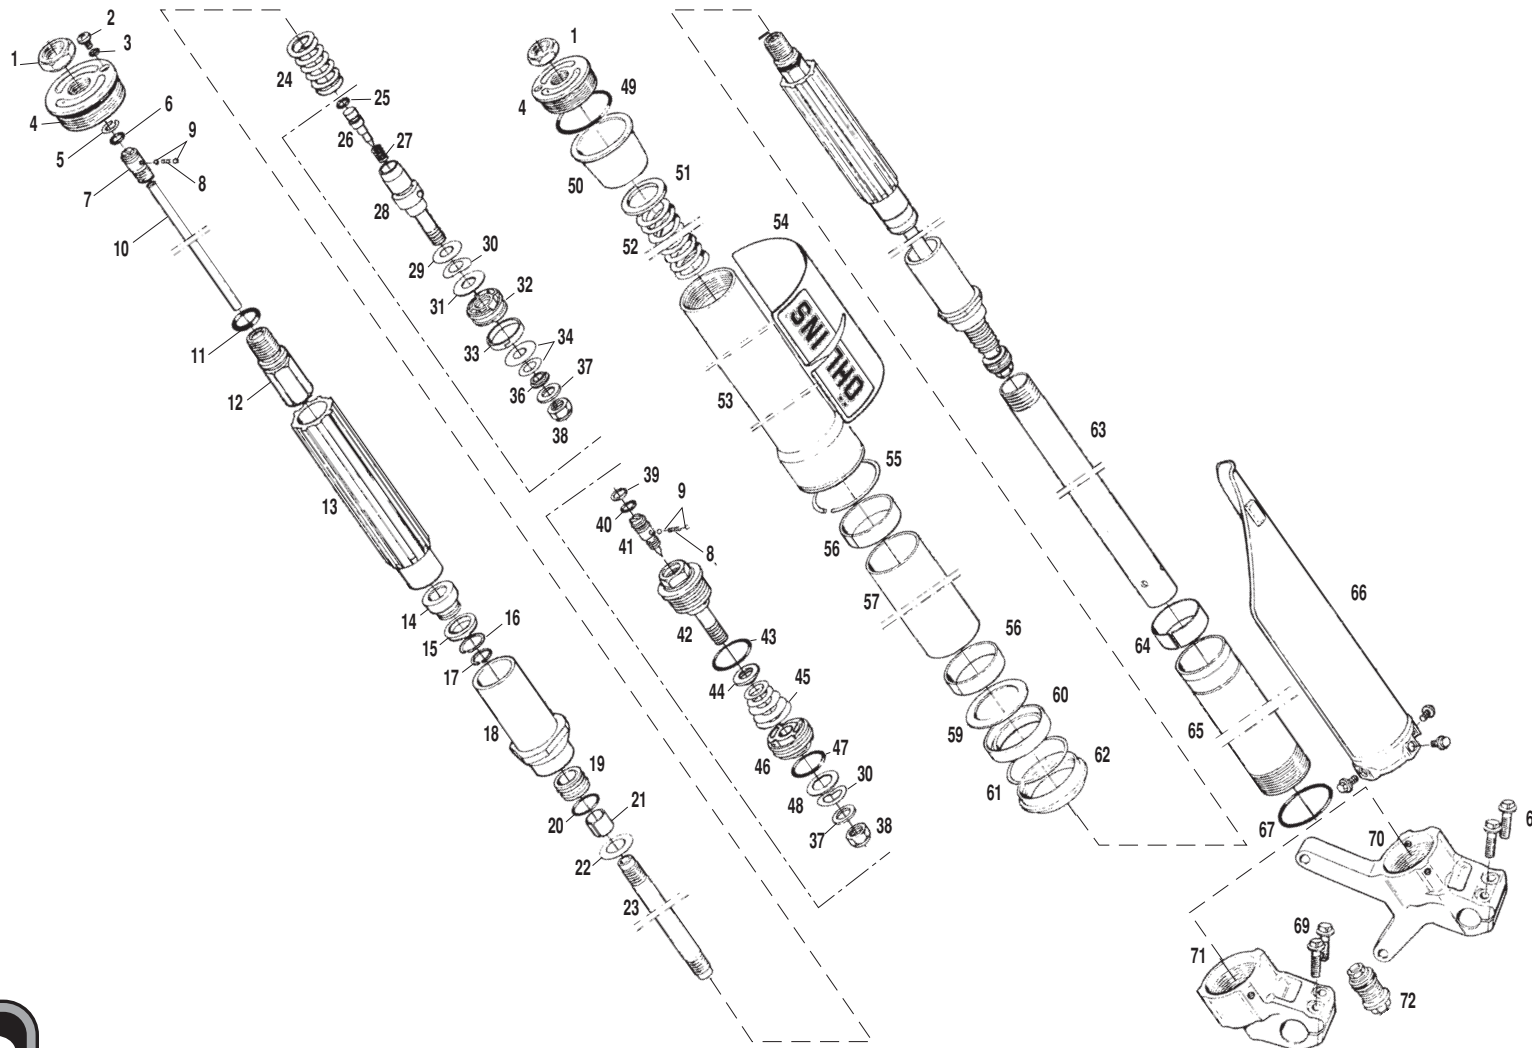

**Suspensión ÖHLINS
/ ÖHLINS fork**

GAS GAS

EC 2001-02

Nº	DESCRIPCION / DESCRIPTION	2001 / 2002	Cant.
37	ARANDELA / WASHER	BE250114213OH	2
38	TUERCA CIERRE / LOCK NUT	BE250114202OH	2
39	CIRCLIP / CIRCLIP	BE250114214OH	2
40	TÓRICA / O-RING	BE250114257OH	2
41	AGUJA DE REGLAJE / ADJUSTMENT NEEDLE	BE250114258OH	2
42	PIEZA FINAL / END PIECE	BE250114249OH	2
43	TORICA / O-RING	BE250114259OH	2
44	ARANDELA REGLAJE / CLAMP WASHER	BE250114248OH	2
45	ARANDELA / SHIMS	BE250114260OH	2
46	PISTON COMPRESION / COMPRESSION PISTON	BE250114247OH	2
47	TORICA / O-RING	BE250114261OH	2
48	ARANDELA / SHIMS	BE250114245OH	2
49	TORICA / O-RING	BE250114104OH	2
50	SOPORTE DEL MUELLE / SPRING SUPPORT	BE250114262OH	2
51	ARANDELA PRECARGA / PRELOAD WASHER	BE250114107OH	2
52	MUELLE HORQUILLA DELANTERA / SPRING FRONT FORK	BE250114108OH	2
53	BOTELLA / FORK LEG OUTER	BE250114206OH	2
54	ADH. PROTECTOR ÖHLINS / COVER STICKER ÖHLINS	BE250138042OH	2
55	CIRCLIP / CIRCLIP	BE250114182OH	2
56	CASQUILLO INFERIOR / BUSHING LOWER	BE250114134OH	4
57	SEPARADOR / SLEEVE	BE250114109OH	2
59	ARANDELA / WASHER	BE250114133OH	2
60	RETÉN / SEAL	BE250114212OH	2
61	CIRCLIP / CIRCLIP	BE250114132OH	2
62	GUARDAPOLVO / SCRAPER	BE250114131OH	2
63	CARTUCHO CILINDRICO / CILINDER TUBE CARTRIDGE	BE250114114OH	2
64	CASQUILLO SUPERIOR / BUSHING UPPER	BE250114111OH	2
65	HORQUILLA INTERIOR / FORK LEG INNER	BE250114110OH	2
66	PROTECTORES HORQUILLA / COVER FORK LEG PAIR	BC250114040	1
67	TÓRICA / O-RING	BE250114263OH	2
69	TORNILLO BASE HORQUILLA / BOLT FORK BOTTOM	BE250114209OH	4
70	BASE BOTELLA IZQUIERDA / FORK BOTTOM LEFT	BE250114143OH	1
71	BASE BOTELLA DERECHA / FORK BOTTOM RIGHT	BE250114142OH	1
72	CTO. REGULACION EXTENSION / BASE VALVE ASSY	BE250314267OH	1