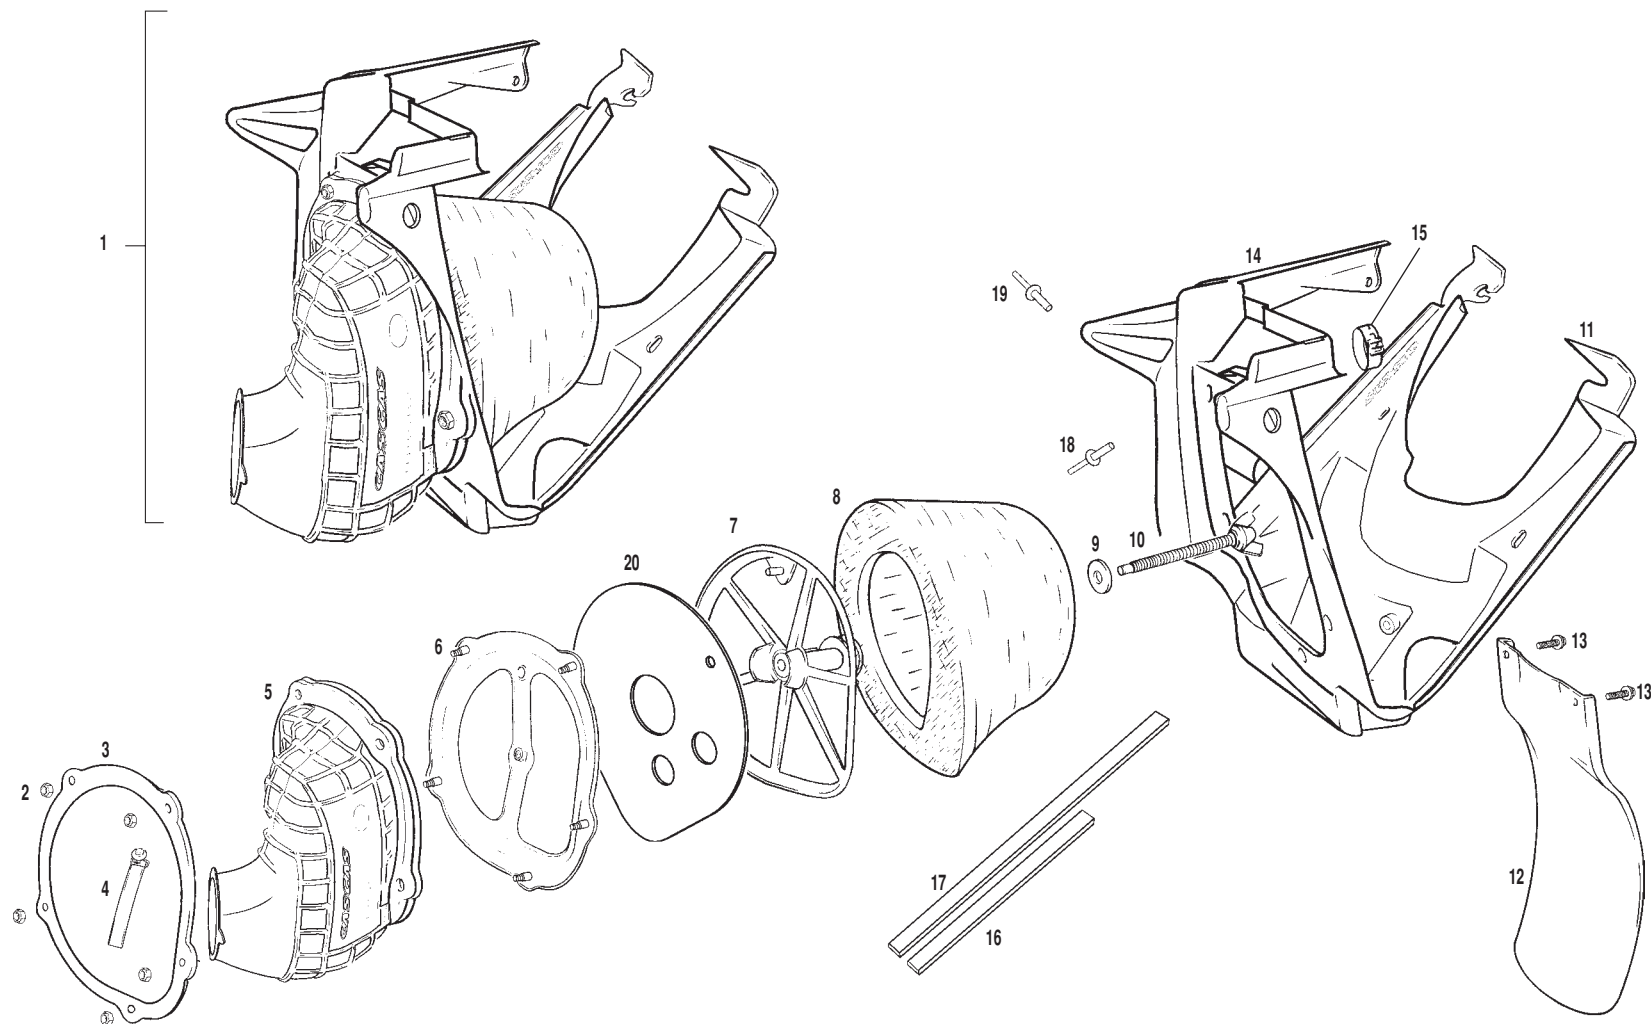

Nº	DESCRIPCION / DESCRIPTION	125 / 200 / 250 / 300 c.c.	Cant.
71	ULS 6X25 / 6X25 ULS	T0506025	1
72	TORNILLO ESPECIAL 6X20 / 6X20 SPECIAL SCREW	T0606020	2
73	ALLEN 8X16 / 8X16 ALLEN BOLT	T0308016	2
74	TUERCA M8 CON ARANDELA / M8 NUT WITH WASHER	T2208000	2

Solo Motocross MC / only Motocross MC bike

Nº	DESCRIPCION / DESCRIPTION	125 c.c.	250 c.c.	Cant.
32	TUERCA AUTOBLOCANTE M8 BAJA / LOW M8 SELF-LOCKING NUT		T2108001	1
45	TUERCA NUT ENJAULADA / CAGED NUT		T2606000	7
60	CHASIS CROSS 2003 / CROSS FRAME 2003	BC120310000	BC250310000	1

GASGAS Chasis 5