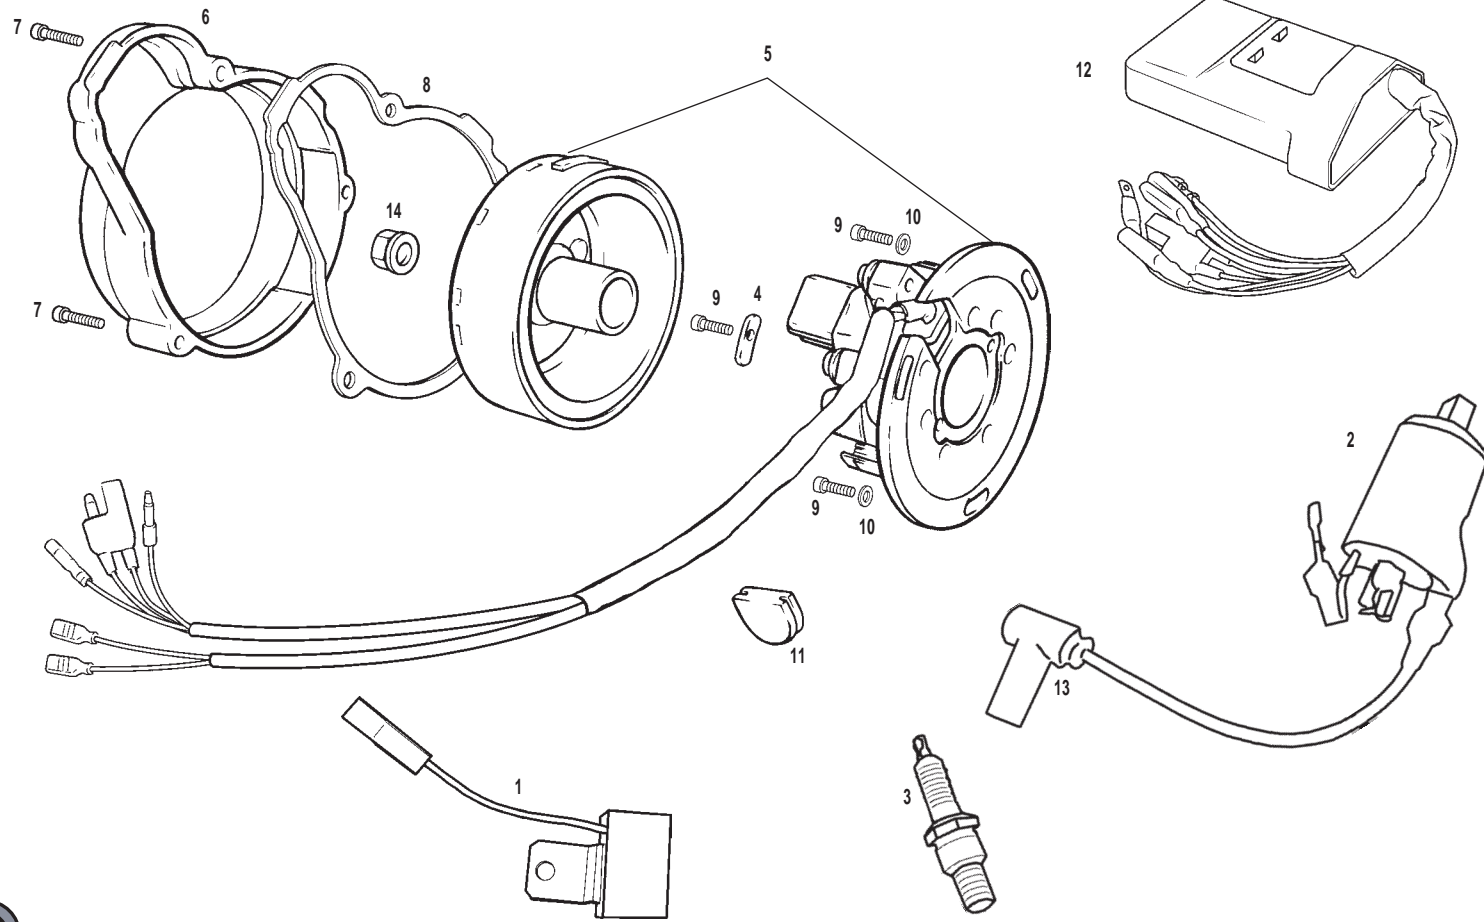

200 cc. / 250 cc. / 300 cc.

Nº	DESCRIPCION / DESCRIPTION	200 c.c.	250 c.c.	300 c.c.	Cant.
1	REGULADOR ALTERNADOR / ALTERNATOR REGULATOR		L300031		1
2	BOBINA / IGNITION COIL		ME25634006		1
3	BUJIA / SPARK PLUG		ME25934000		1
4	CENTRAJE ENCENDIDO / IGNITION CENTRE		ME25934025		1
5	VOLANTE MAG. KOKUSAN FP-8009 MULTISPARK / FP-8009 IGNITION COMP.		ME250034005		1
6	TAPA ENCENDIDO PLÁSTICO / PLASTIC IGNITION COVER		ME250010004		1
7	ALLEN 6X35 / ALLEN BOLT 6X35		T0306035		3
8	JUNTA TAPA VOLANTE / IGNITION COVER GASKET		ME250244004		1
9	ALLEN 5X20 / ALLEN BOLT 5X20		T0305020		3
10	ARANDELA PLANA 5X12X1,5 / PLAIN WASHER 5X12X1.5		T4005012		2
11	TAPON GOMA ENCENDIDO / IGNITION RUBBER CAP		ME25934014		1
12	CDI / CDI	ME200334007	ME250134007	ME250034007	1
13	PIPA BUJIA / SPARK PLUG CAP		BE25934000		1
14	TUERCA CON ARANDELA / NUT WITH WASHER		MC25934011		1

Solo motocross mc / Only motocross mc bike

Nº	DESCRIPCION / DESCRIPTION	250 c.c.	Cant.
5	VOLANTE MAGNETICO FP8188 2G3 MULTISPARK / FP8188 IGNITION COMP.	MC250034005	1
9	ALLEN 6X16 / ALLEN BOLT 6X16	T0306016	2
10	ARANDELA PLANA 6X12X1,5 / PLAIN WASHER 6X12X1.5	T4006012	2

CASCAS Motor 11