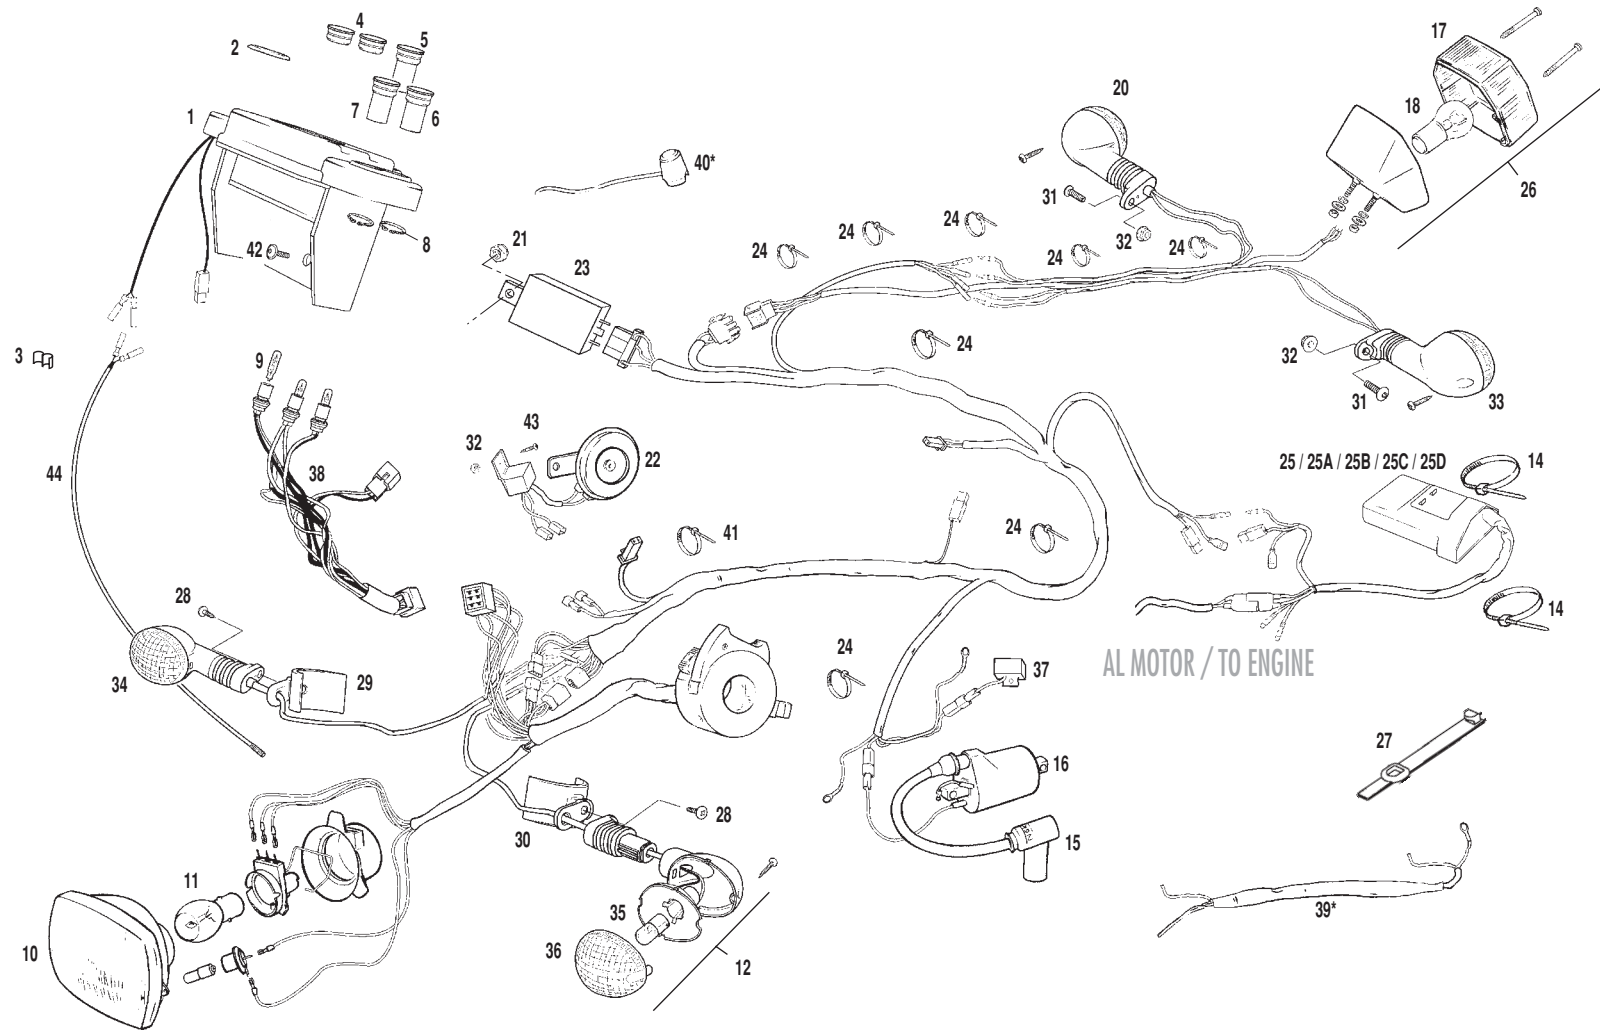

Nº	DESCRIPCION / DESCRIPTION	EC	SM	Cant.
32	TORNILLO SUJECCIÓN BRIDA MANILLAR 8X30 / CLAMP SCREW 8X30	T0308030		4
33	BOMBA FRENO DELANTERO / FRONT BRAKE PUMP SET	BC25922008/2	BE250122008SM	1
33A	BOMBA FRENO DELANTERO PURGADA / FRONT BRAKE PUMP SET	BE250322108	BE250322108SM	1
34	KIT REPARACIÓN / REPARATION KIT	BT27722208		1
35	ABRAZADERA MUELLE / SPRING CLAMP	BE25610044		2
36	BRIDA / CLAMP	BC25922211	R361700	1
38	BRIDA GRANDE / BIG CLAMP	BE25634009		2
39	BRIDA PEQUEÑA / LITTLE CLAMP	BE25634010		1
40	GUARDAPOLVO CABLE GAS / DUST COVER THROTTLE CABLE	G600000		1
41	TUBO LÍQUIDO FRENO A BOMBA / BRAKE TO PUMP LIQUID HOSE		BFS400310116SM	1
42	DEPÓSITO LIQUIDO FRENOS SM / SM BRAKE FLUID TANK		BE250110016SM	1
44	CASQUILLO TAPA RADIADOR ALUMINIO / ALUMINIUM RADIATOR COVER BUSHING		BE250026000	1

Nº	DESCRIPCION / DESCRIPTION	125 / 200 / 250 / 300 c.c.	Cant.
29	SOPORTE INTERMITENTE DEL. DER. / RIGHT FRONT INDICATOR HOLDER	BE250134017	1
30	SOPORTE INTERMITENTE DEL. IZDO / LEFT FRONT INDICATOR HOLDER	BE250134020	1
31	ULS 6X16 NEGRO / ULS BLACK BOLT	T0506016N	2
32	TUERCA CON ARANDELA M6 / NUT WITH WASHER M6	T2206000	3
33	INTERMITENTE IZQUIERDO TRASERO / LEFT REAR INDICATOR	BE250134022	1
34	INTERMITENTE DERECHO DELANTERO / RIGHT FRONT INDICATOR	BE250134018	1
35	BOMBILLA / LAMP	L200118	4
36	TAPA INTERMITENTE / INDICATOR COVER	BE250134120	4
37	REGULADOR / REGULATOR	L300031	1
38	INSTALACIÓN CUENTAKM / SPEEDMETER INSTALLATION	BE250334023	1
41	BRIDA NYLON 3.6X140 / NYLON CLAMP 3,6X140	BE250022031	1
42	ULS 6X12 CON ARANDELA / 6X12 ULS WITH WASHER	T0556012	1
43	TORNILLO PHILIPS CABOTA ANCHA / PHILIPS SCREW	T0706013	1
44	CABLE MULTIFUNCION TT 2003 / 2003 TT MULTIFUNCTION HOSE	BE250334050	1