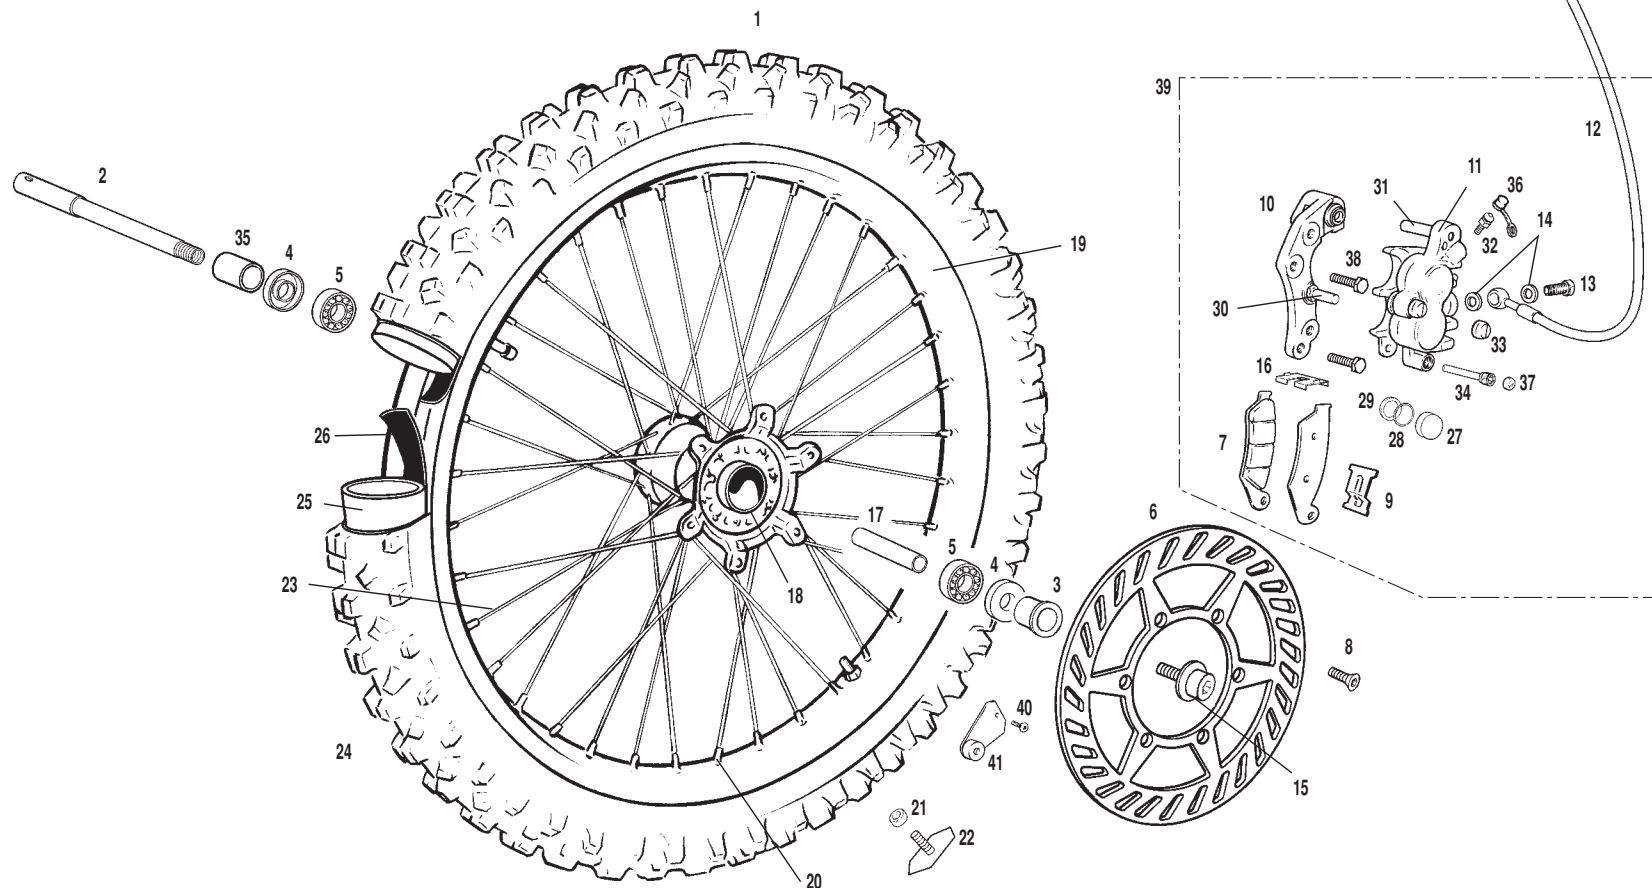

Rueda delantera /
Front wheel

GASGAS

EC 2003

Nº	DESCRIPCION / DESCRIPTION	125 / 200 / 250 / 300 c.c.	Cant.
1	RUEDA DELANTERA / FRONT WHEEL	BE250318000	1
2	EJE RUEDA DELANTERA / FRONT WHEEL AXIS	BC250018017	1
3	DISTANCIADOR RUEDA DELANTERO LARGO / LONG FRONT WHEEL SPACER	BC250018018	1
4	RETEN RUEDA DELANTERA / FRONT WHEEL GASKET	C160710	2
5	COJINETE 6004 2RSR / BEARING	C160001	2
6	DISCO FRENO DELANTERO / FRONT BRAKE DISC	BE250222011	1
7	PASTILLAS DE FRENO DELANTERO / FRONT BRAKE PADS	BE250022065	1
8	HEXAGONAL 6X16 / HEXAGONAL BOLT 6X16	BE250018029	6
9	PLATINA (A) SUJ. PASTILLAS DEL. / FRONT BRAKE PADS HOLDER BRACKET (A)	BE250022063	1
10	SOPORTE PINZA DELANTERO / FRONT CALIPER SUPPORT	BE250022110	1
11	PINZA FRENO DELANT. / FRONT BRAKE CALIPER	BE250322000	1
12	LATIGUILLO FRENO DELANTERO / FRONT BRAKE HOSE	BE250022002	1
13	RACORD SUJ. LATIGUILLO 10X1,25 / HOSE HOLDER RACORD 10X1.25	BC25722006	1
14	ARANDELA LATIGUILLO 10X14X1 / HOSE WASHER 10X14X1	BE25622007	2
15	TORNILLO EJE RUEDA DELANTERA / FRONT WHEEL AXIS BOLT	BE250218026	1
16	PLATINA (B) SUJ. PASTILLAS DELANT. / FRONT BRAKE PADS HOLDER BRACKET (B)	BE250022064	1
17	DISTANCIADOR / SPACER	R170700	1
18	CUBO RUEDA DELANTERO SEP. INT. ALUM. / FRONT WHEEL HUB	BC250018007	1
19	LLANTA 1,60X21 / RIM 1.60X21	BE250118006	1
20	TUERCA RADIO DELANTERO / FRONT SPOKE NUT	BE250218010	36
21	TUERCA CON ARANDELA ESTRIADA M8 / NUT WITH LOCK WASHER M8	BE25818060	1
22	AGARRE CUBIERTA DELANTERA / FRONT TIRE HOLDER	R120000	1
23	RADIO DELANTERO 243X3,5 / FRONT SPOKE 243X3.5	BE250218009	36
24	NEUMÁTICO DELANTERO 90/90-21 / FRONT TIRE 90/90-21	BE25618102	1
25	CÁMARA DELANTERA / FRONT AIR HOSE	BE25618001	1
26	PROTECTOR BANDA DELANTERA / FRONT RIM BAND	BE25618028	1
27	PISTÓN COMP. PINZA FRENO DELANTERO / FRONT BRAKE CALIPER PISTON	BE250022042	4
28	TORICA PISTÓN PINZA FRENO DELANTERO / FRONT BRAKE CALIPER PISTON O'RING	BE250022032	4
29	RETÉN PINZA FRENO DELANTERO / FRONT BRAKE CALIPER SEAL	BE250022033	4
30	TORNILLO CLAVIJA PINZA FRENO DELANTERO / FRONT BRAKE CALIPER BOLT	BE250022034	1
31	TORNILLO CLAVIJA A PINZA FRENO DELANTERO / FRONT BRAKE TO CALIPER BOLT	BE250022043	1
32	SANGRADOR PINZA FRENO DELANTERO / FRONT BRAKE CALIPER BLEEDER	BE250022038	1