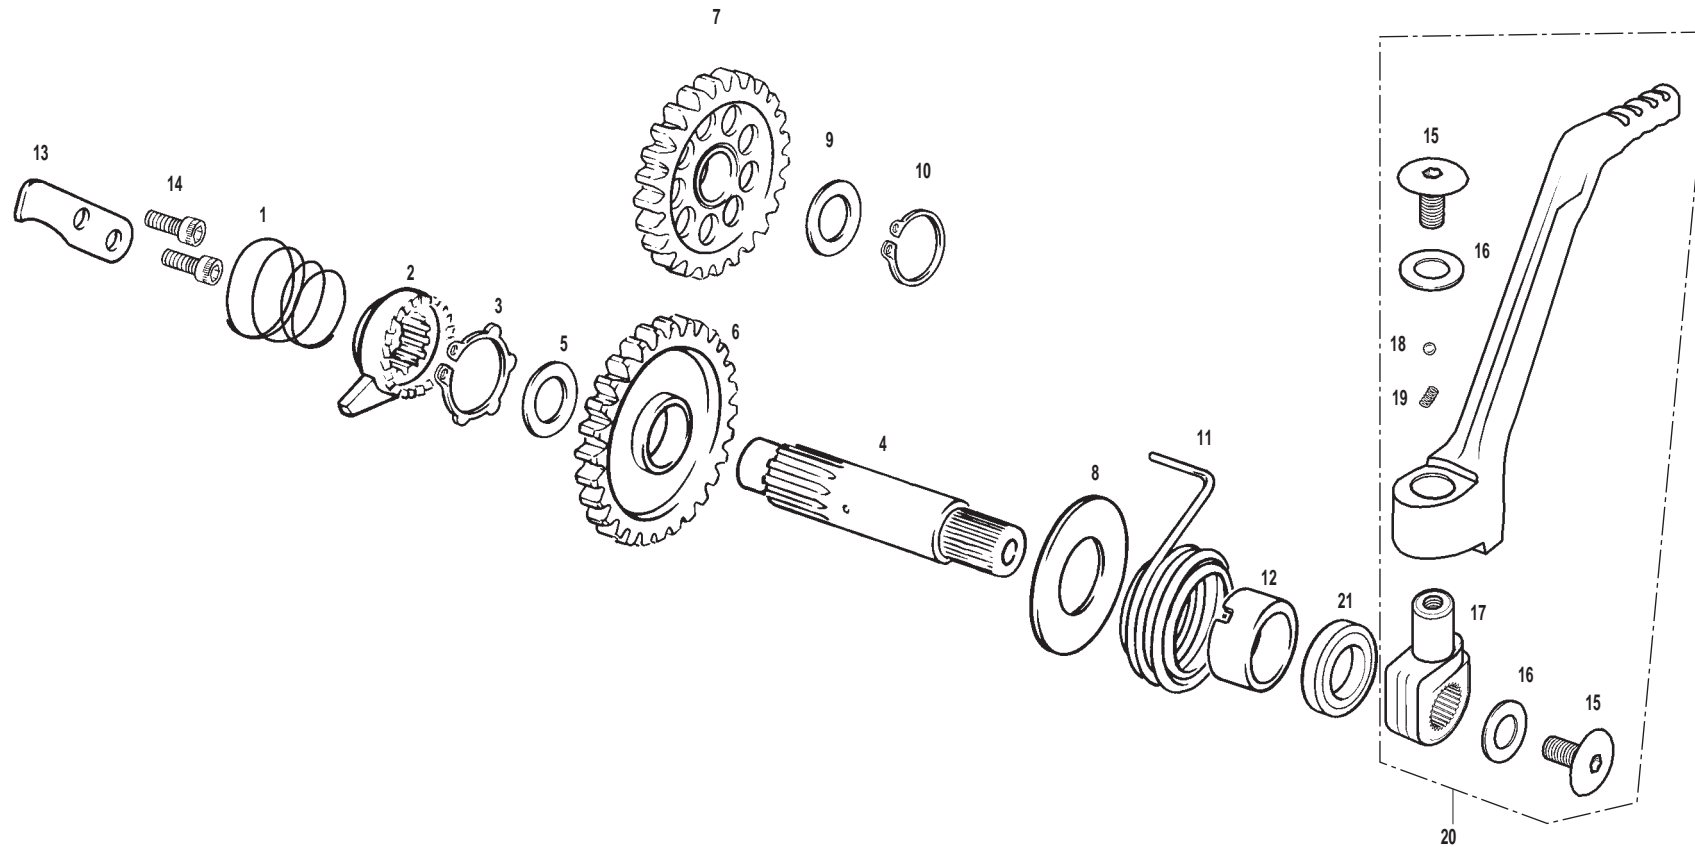

Conjunto pedal arranque /
Kickstart set

GAS GAS

EC 2003

200 cc. / 250 cc. / 300 cc.

2

Nº	DESCRIPCION / DESCRIPTION	200 / 250 / 300 c.c.	Cant.
1	MUELLE TRINQUETE ARRANQUE / RATCHET PINION SPRING	ME25636006	1
2	TRINQUETE ARRANQUE / KICKSTART RATCHET PINION	ME250126004	1
3	SEEGER DE 20 ARRANQUE / START SEEGER 20	ME25636052	1
4	EJE ARRANQUE / KICKSTARTER SHAFT	ME250126003	1
5	ARAND. TOPE 27X20,2X1 DESP. ARRANQ. / END WASHER 27X20.2X1	ME25636000	1
6	PIÑON ARRANQUE / STARTING PINION	ME250126002	1
7	PIÑON INT. ARRANQUE / KICKSTART INNER PINION	ME250126001	1
8	ARANDELA ARRANQUE 20X40X1 / KICKSTART WASHER 20X40X1	ME25636051	1
9	VOLANDERA PIÑON ARRAN.24X15,15X0,8 / WASHER 24.15.15X0.8	ME25636012	1
10	SEEGER EJE 15 EMBRAGUE / CLUTCH AXLE SEEGER 15	ME25632017	1
11	MUELLE ARRANQUE / KICKSTART SPRING	ME25636007	1
12	CASQ. CENTRADOR MUELLE ARRANQUE / KICKSTART SPRING BUSHING	ME250136053	1
13	PLATINA TRINQUETE ARRANQUE / KICKSTART RATCHET BRACKET	ME25636005	1
14	ALLEN 5X15 / ALLEN BOLT 5X15	T0305015	2
15	TORNILLO 6X12 CABOTA TORK / TORK SCREW 6X12	T0316012	2
16	ARANDELA 6X20X1.5 / WASHER 6X20X1.5	T4006020	2
17	MUÑEQUILLA PEDAL ARRANQUE / KICKSTART PEDAL BASE	ME250036061	1
18	BOLA MUÑEQUILLA PEDAL ARRANQUE / KICKSTART PEDAL BASE BALL	ME250036062	1
19	MUELLE MUÑEQUILLA PEDAL ARRANQUE / KICKSTART PEDAL BASE SPRING	ME250036066	1
20	CTO. PEDAL ARRANQUE ALUM. MUÑ. D.18 / KICKSTART PEDAL SET	ME250136060	1
21	RETEN PEDAL ARRANQUE 20X30X7 / KICKSTART PEDAL SEAL 20X30X7	ME25632021	1