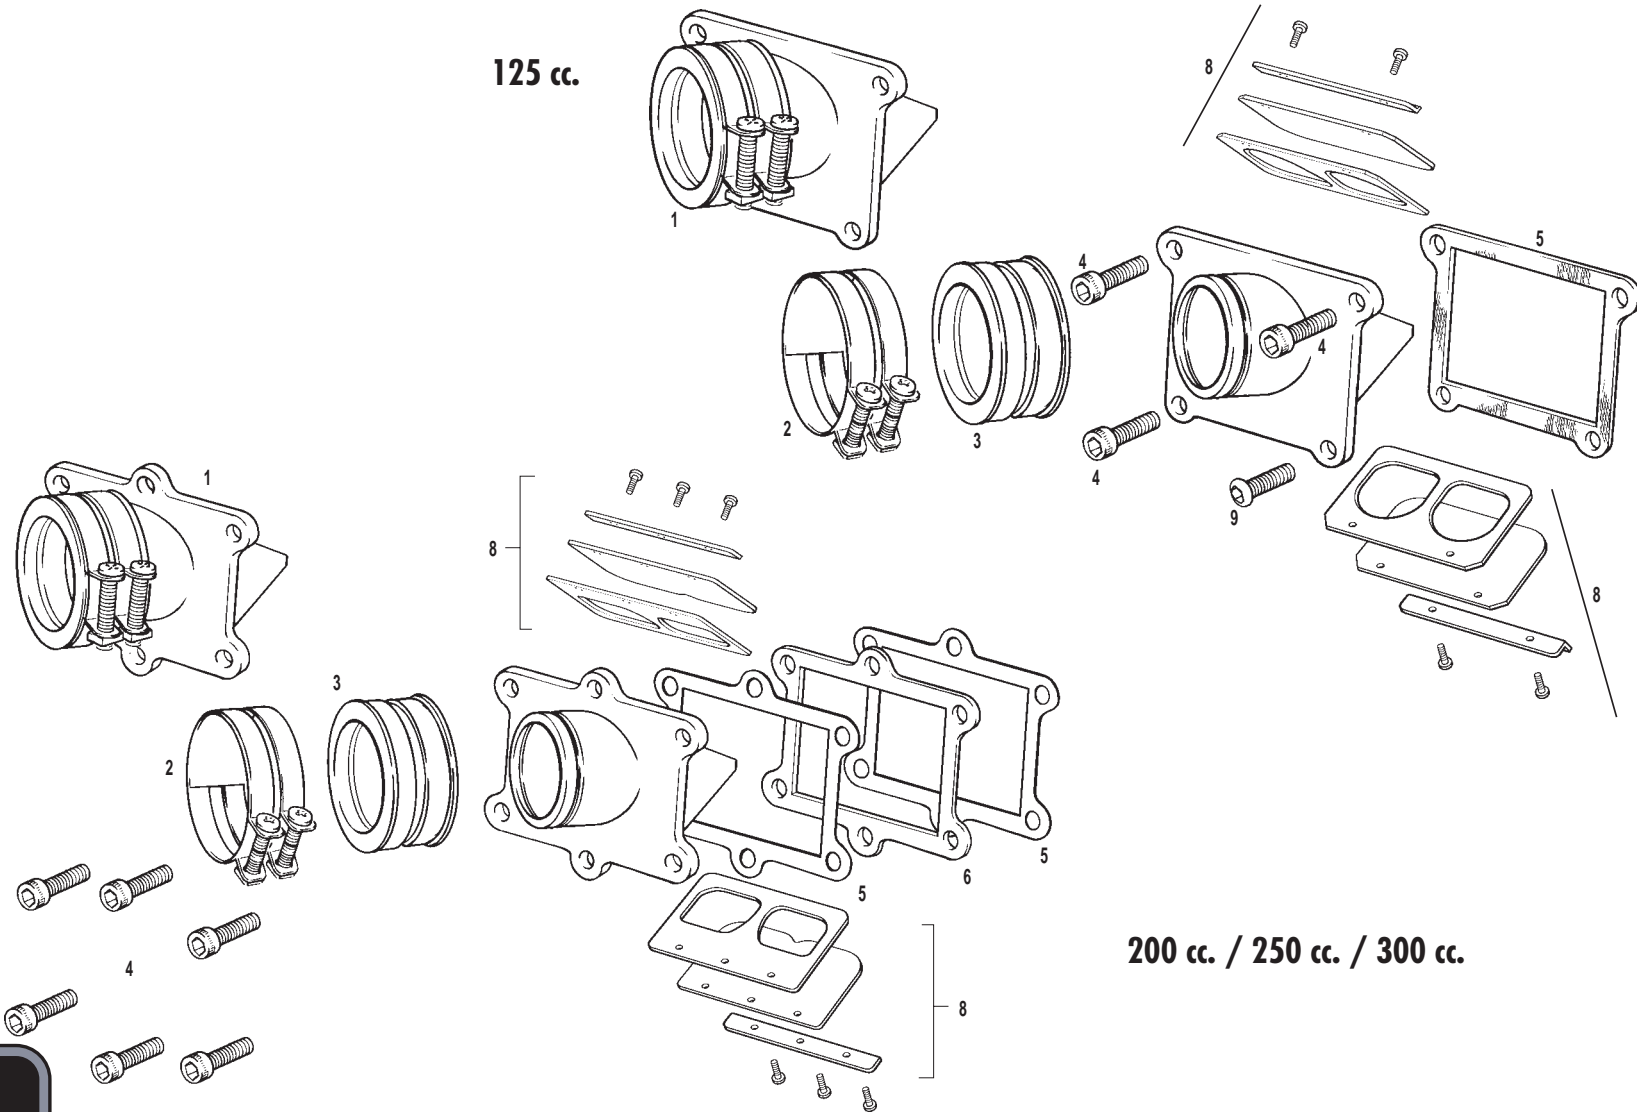

125 cc.

200 cc. / 250 cc. / 300 cc.

Nº	DESCRIPCION / DESCRIPTION	125 c.c.	200 c.c.	250 c.c.	300 c.c.	Cant.
1	CAJA DE LAMINAS / REED VALVE ASSEMBLY	ME120216021	ME200316021	ME25616021		1
2	ABRAZADERA CAJA LAMINAS / REED VALVE CLAMP	ME120116132		ME25616132		1
3	GOMA CAJA DE LAMINAS / REED VALVE RUBBER	ME120116131		ME25616131		1
4	ALLEN 6X16 TAPA EMBRAGUE CARTER / 6X16 ALLEN BOLT	T0306016				3
4A	ALLEN 6X16 TAPA EMBRAGUE CARTER / 6X16 ALLEN BOLT		T0306016	T0306016		6
4B	ALLEN 6X25 TAPA EMBRAGUE CARTER / 6X25 ALLEN BOLT				T0306025	6
5	JUNTA CAJA LÁMINAS / REED VALVE GASKET	ME120144005	ME25644005	ME25644005	ME25644005x2	1
6	PLATINA DISTANCIADOR LÁMINAS / REED SPACER BRACKET				ME30916057	1
8	JUEGO LÁMINAS ADMISIÓN / REED VALVE SET	ME120216041	ME25616041	ME25616041	ME25616041	2
9	ULS TORK 6X16 8,8 / 6X16 8,8 TORK ULS	T0506016T				1

GASGAS Motor 5