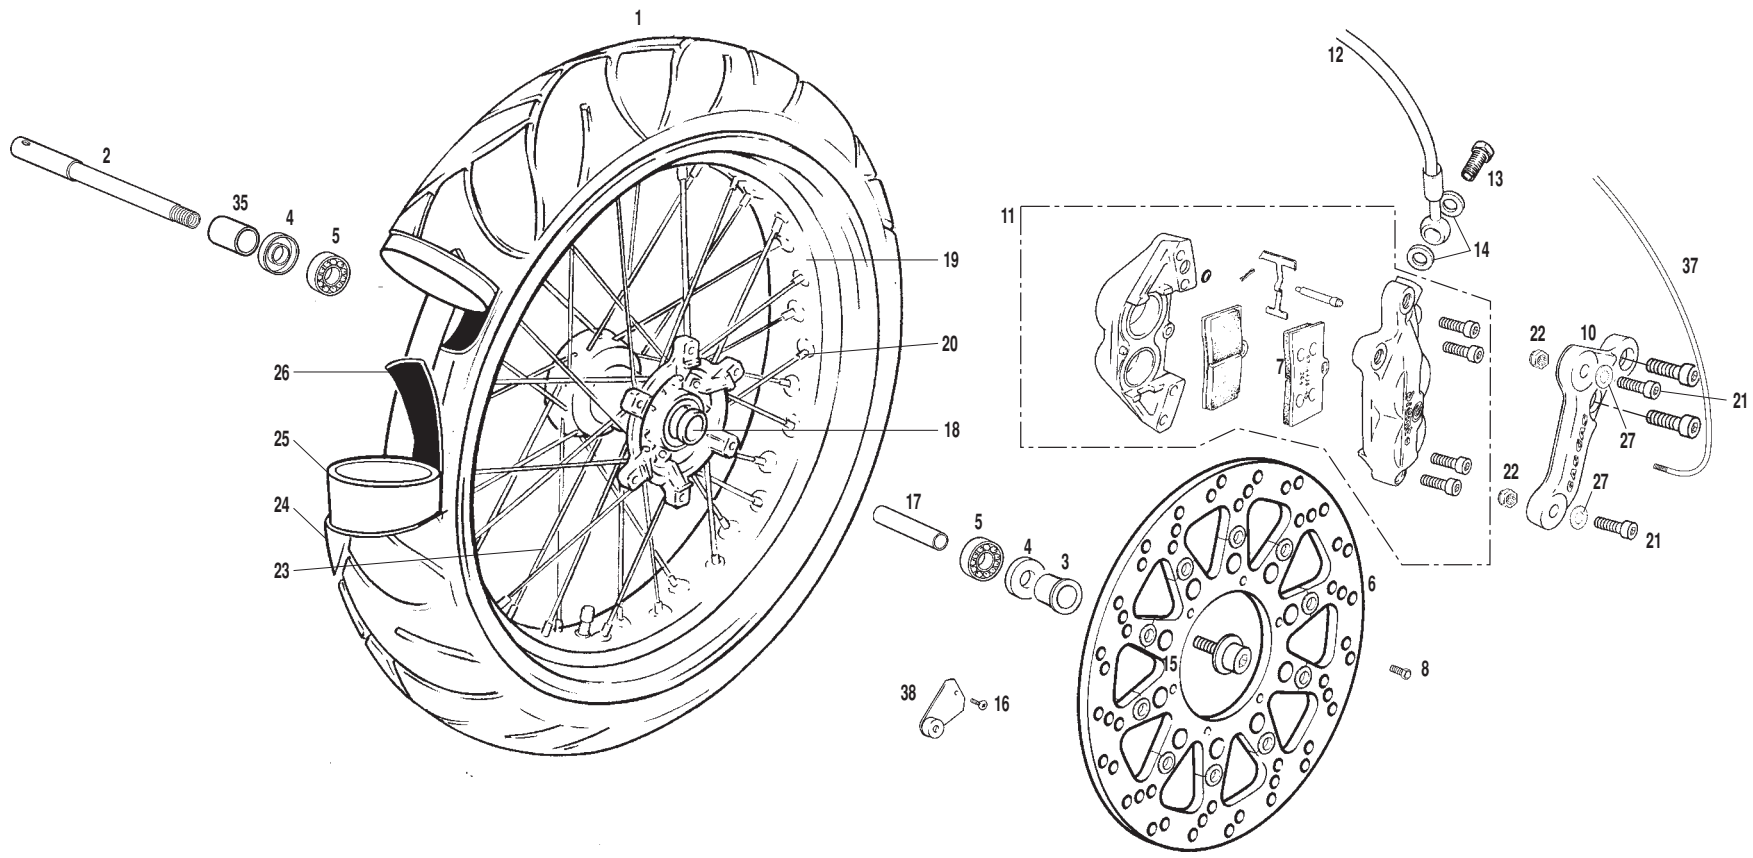

Rueda delantera /
Front wheel

GAS GAS

EC 2003

Nº	DESCRIPCION / DESCRIPTION	SM	Cant.
1	RUEDA DELANTERA SM / SM FRONT WHEEL	BE250118000SM	1
2	EJE RUEDA DELANTERA / FRONT WHEEL AXIS	BC250018017	1
3	DISTANCIADOR RUEDA DELANTERA LARGO / LONG FRONT WHEEL SPACER	BC250018018	1
4	RETEN RUEDA DELANTERA / FRONT WHEEL GASKET	C160710	2
5	COJINETE / BEARING	C160001	2
6	DISCO FRENO DELANTERO / FRONT BRAKE DISC	BE250122011SM	1
7	PASTILLAS DE FRENO DELANTERO / FRONT BRAKE PADS	BE250122065SM	1
8	HEXAGONAL 6X14 / HEXAGONAL BOLT 6X14	T020601412	6
10	SOPORTE PINZA DELANTERO / FRONT CALIPER SUPPORT	BE250122110SM	1
11	PINZA FRENO DELANTERO / FRONT BRAKE CALIPER	BE250122000SM	1
12	LATIGUILLO FRENO DELANTERO / FRONT BRAKE HOSE	BE250122002SM	1
13	RACORD SUJECCIÓN LATIGUILLO 10X1,25 / HOSE HOLDER RACORD 10X1.25	R320000	1
14	ARANDELA LATIGUILLO 10X14X2 / HOSE WASHER 10X14X2	BE25622057	2
15	TORNILLO EJE RUEDA DELANTERA / FRONT WHEEL AXIS BOLT	BE250218026	1
16	ULS 3X10 NEGRO CON ARANDELA / BLACK 3X10 ULS WITH WASHER	T0323010	1
17	DISTANCIADOR / SPACER	R170700	1
18	CUBO RUEDA DELANTERA SEP. INT. ALUMINIO / FRONT WHEEL HUB	BC250018007	1
19	LLANTA / RIM	BE250118006SM	1
20	TUERCA RADIO DELANTERO / FRONT SPOKE NUT	BT27718016	36
21	TORNILLO ESPECIAL 8X45 / 8X45 SPECIAL SCREW	T0208045	2
22	TUERCA M8 AUTOBLOCANTE CON ARANDELA / M8 SELF-LOCKING NUT WITH WASHER	T2208002	2
23	RADIO DELANTERO 185X3,5 / FRONT SPOKE 185X3.5	BE250118009SM	36
24	NEUMÁTICO DELANTERO 120/60 ZR 17 / FRONT TIRE	BE2501180102SM	1
25	CÁMARA DELANTERA SUPERMOTARD / SUPERMOTARD FRONT AIR HOSE	BE250118001SM/2	1
26	PROTECTOR BANDA DELANTERA / FRONT RIM BAND	BE250118028SM	1
27	ARANDELA 8X16X1,5 / 8X16X1,5 WASHER	T4008016	2
35	DISTANCIADOR RUEDA DELANTERA / FRONT WHEEL SPACER	BC250018019	1
37	CABLE MULTIFUNCION TT 2003 / MULTIFUNCTION CABLE	BE250334050	1
38	CTO. SOPORTE CON IMAN C.K. / SUPPORT WITH C.K. MAGNET SET	BE250334008	1