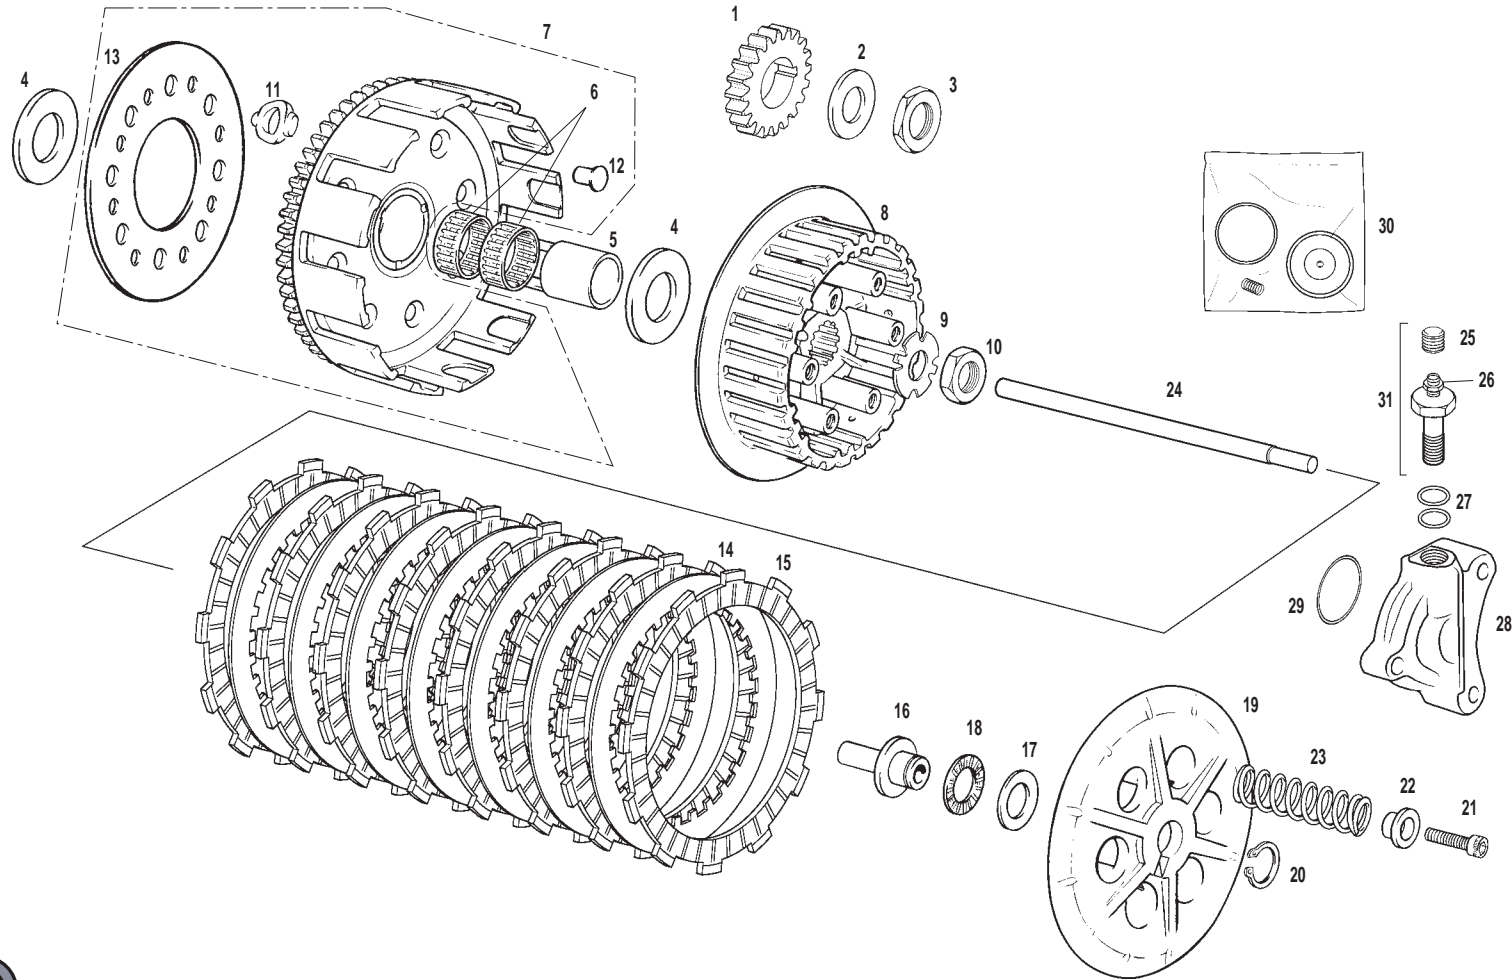

200 cc. / 250 cc. / 300 cc.

Nº	DESCRIPCION / DESCRIPTION	200 c.c.	250 / 300 c.c.	Cant.
1	PIÑON CIGÜEN. TRANS PRIM. / PRIMARY TRANSMISION CRANK SHAFT PINION	ME20912004	ME25612004	1
2	ARANDELA BISELADA DE. 20/125 / WASHER 20/125		ME25632019	1
3	TUERCA BLOCAJE PIÑON CIGÜEÑAL / CRANK SHAFT PINION LOCKING NUT		ME25003298	1
4	ARANDELA CAMPANA EMBRAGUE 22,1X42X2,8 / WASHER 22.1X42X2.8		ME25632011	2
5	CASQUILLO CAMPANA EMBRAGUE / PRIMARY DRIVEN GEAR BUSHING		ME25632012	1
6	COJINETE CAMPANA EMBRAGUE / PRIMARY DRIVEN GEAR BEARING		ME25632029	2
7	CTO. CORONA CAMPANA EMBRAGUE / PRIMARY DRIVEN GEAR SET	ME20932003	ME250032003	1
8	CUBO EMBRAGUE / CLUTCH BOSS		ME25632005	1
9	ARANDELA PRECINTO EMBRAGUE / CLUTCH LOCK WASHER		ME25632022	1
10	TUERCA FIJ. CUBO EMBRAGUE / CLUTCH BOSS NUT		ME25632028	1
11	GOMA SILENBLOCK / SILENBLOCK RUBBER		ME20932008	8
12	REMACHES CAMPANA EMBRAGUE / PRIMARY DRIVEN GEAR RIVETS		ME250132010	8
13	ARANDELA CORONA EMBRAGUE / CLUTCH BOSS WASHER		ME20932009	1
14	DISCO EMBRAGUE HIERRO / IRON CLUTCH DISK		ME25632037	7
15	DISCO EMBRAGUE FORRADO / COVERED CLUTCH DISK		ME25632007	8
16	BOLET EMBRAGUE / CLUTCH PIN		ME25632014	1
17	PLACA AGUJA Y VALV. ESCAPE / EXHAUST PIN WASHER		ME25632016	1
18	JAULA AGUJA VALV. ESCAPE / NEEDLES BEARING		ME25632046	1
19	PREMSA EMBRAGUE / PRESSURE PLATE		ME25632006	1
20	SEEGER EJE 15 EMBRAGUE / CLUTCH SEEGER AXLE 15		ME25632017	1
21	ALLEN 6X20 TA. EMBRAGUE,CART,SUSP. / ALLEN BOLT 6X20		T0306020	6
22	CASQ. MUELLE EMBRAGUE ALUMINIO / ALUMINIUM CLUTCH SPRING BUSHING		ME250032020	6
23	MUELLE EMBRAGUE / CLUTCH SPRING		ME25632015	6
24	VARILLA EMBRAGUE / CLUTCH ROD		ME25632040	1
25	TAPÓN SANGRADOR / BLEEDER CAP		BE25622055	1
26	SANGRADOR / BLEEDER		BE25622060	1
27	ARANDELA LATIGUILLO / HOSE WASHER		BE25622007	2
28	PINZA EMBRAGUE HIDRA. / HYDRAULIC CLUTCH CALIPER		ME25632026	1
29	TORICA BOMBA EMBRAGUE / CLUTCH PUMP O'RING		ME25632024	1
30	KIT PINZA EMBRAGUE / CLUTCH CALIPER KIT		BE25622050	1
31	RACORD PINZA EMBRAGUE / RACORD CLUTCH CALIPER		M01060000	1