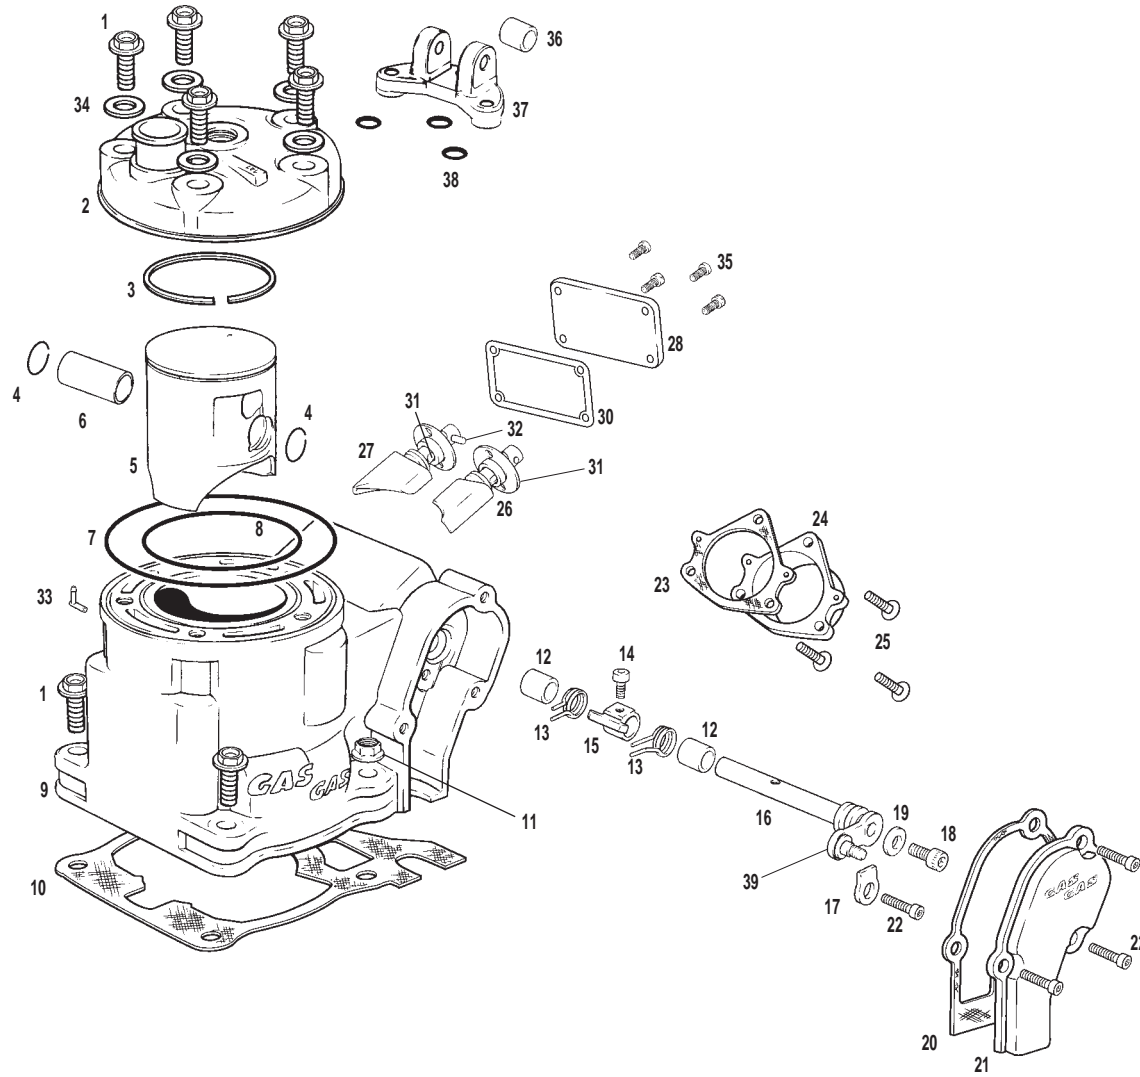

Cilindro - Culata - V. Escape /
Cylinder - Cyl. head

GAS GAS

EC 2003

125 cc.

Nº	DESCRIPCION / DESCRIPTION	125 c.c.	Cant.
30	JUNTA VALVULA CENTRAL / CENTRAL VALVE GASKET	ME120144006	1
31	GUIA VALVULA ESCAPE / EXHAUST GUIDE VALVE	ME120216054	2
32	AGUJA VALVULA ESCAPE / EXHAUST NEEDLE VALVE	ME120216055	2
33	DESVAPORIZADOR / DESVAP.	MIT50010012	1
34	ARANDELA COBRE 8X16X1,5 / 8X16X1,5 WASHER	T4008516	5
35	TORNILLO ULS 5X10 / 5X10 ULS BOLT	T0505010	4
39	PALANCA VALVULA ESCAPE EC125-2001 / EXHAUST VALVE LEVER	ME120116050	1

Solo Motocross MC / only Motocross MC bike

Nº	DESCRIPCION / DESCRIPTION	125 c.c.	Cant.
1	CULATA / CYLINDER HEAD	MC120316000	1
5	PISTON / PISTON	MC120216020	1
36	CASQUILLO SOPORTE TIRANTE CULATA CROSS / CYLINDER HEAD BRACE BUSHING	BC120310149	1
37	SOPORTE TIRANTE CULATA CROSS 125-2003 / CYLINDER HEAD BRACE SUPPORT	BC120310049	1
38	TORICA SOPORTE TIRANTE CULATA 12.42x1.78 CROSS / SUPPORT O'RING	BC120310170	3

CASCAS Motor 16