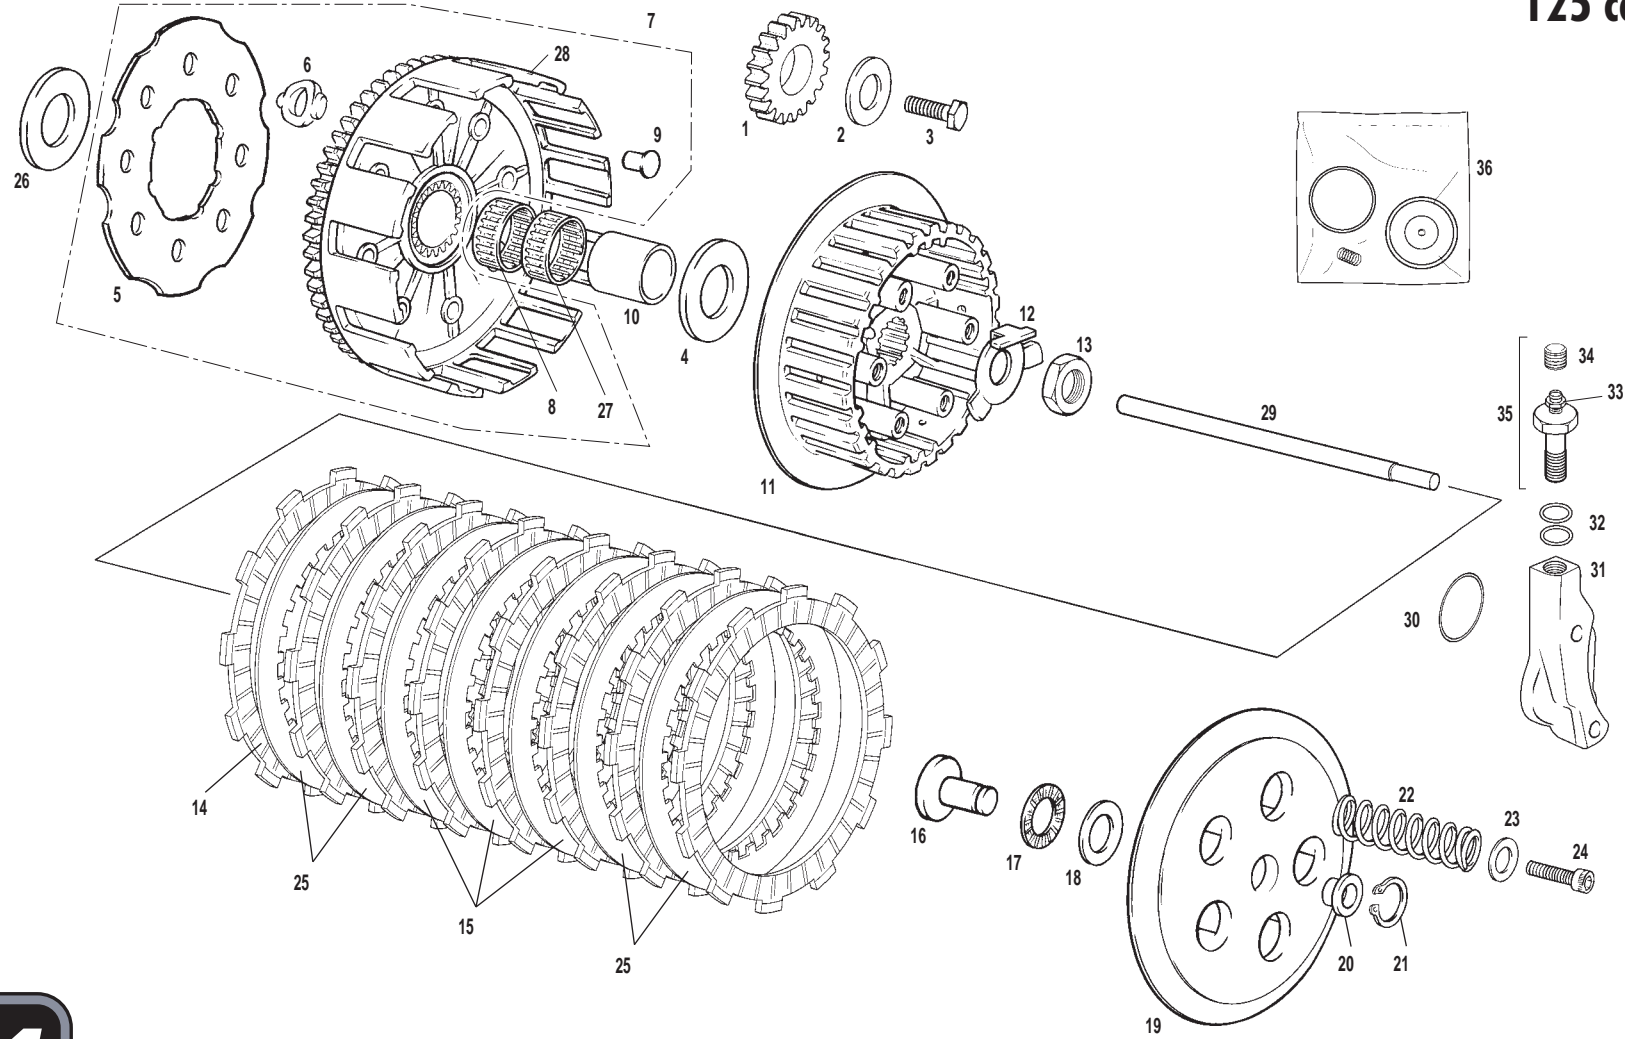

125 cc.

Nº	DESCRIPCION / DESCRIPTION	125 c.c.	Cant.
1	PIÑÓN CIGUEÑAL TRANS.PRIM. / PR. TRANSMISION CRANK SHAFT PINION	ME120112004	1
2	ARANDELA 10X28X4 / 10X28X4 WASHER	T4001028	1
3	TORNILLO M10X25/150 12.9 / M10X25/150 12.9 BOLT	T0101025/2	1
4	ARANDELA CAMBIO / SHIFT WASHER	ME120136101	1
5	ARANDELA CORONA EMBRAGUE / CLUTCH BOSS WASHER	ME120132009	1
6	GOMA SILENTBLOCK / SILENTBLOCK RUBBER	ME120132008	8
7	CTO. CORONA CAMPANA EMBRAGUE / PRIMARY DRIVEN GEAR SET	ME120132000	1
8	COJINETE CAMPANA EMBRAGUE / PRIMARY DRIVEN GEAR BEARING	ME120132031	1
9	REMACHE CAMPANA 22103-KS6-300 / PRIMARY DRIVEN GEAR RIVETS	ME120132010	8
10	CASQUILLO CAMPANA EMBRAGUE / PRIMARY DRIVEN GEAR BUSHING	ME120132012	1
11	CUBO EMBRAGUE 22120-KZ4-A90 EC2001 / CLUTCH BOSS	ME120132005	1
12	PRECINTO EMBRAGUE / CLUTCH LOCK	ME120132022	1
13	TUERCA FIJACIÓN CUBO EMBRAGE / CLUTCH BISS NUT	ME120132028	1
14	DISCO EMBRAGUE FORRADO 22201-KS6-700 / COVERED CLUTCH DISK	ME120132007	8
15	DISCO EMBRAGUE HIERRO 272M9 / IRON CLUTCH DISK	ME120132037	3
16	EMPUJADOR EMBRAGUE / CLUTCH PIN	ME120132014	1
17	RODAMIENTO AXIAL EMPUJADOR EMBRAGUE / AXIAL BEARING CLUTCH PIN	ME120132042	1
18	ARANDELA EMPUJADOR EMBRAGUE / CLUTCH PIN WASHER	ME120132041	1
19	PREMSA EMBRAGUE / PRESSURE PLATE	ME120132006	1
20	CASQUILLO EMPUJADOR EMBRAGUE / CLUTCH PIN BUSHING	ME120132044	1
21	SEEGER EJE 15 EMBRAGUE / CLUTCH SEEGER AXLE 15	ME25632017	1
22	MUELLE EMBRAGUE 39.5X18X2.3X5 PAS EC125-2001 / CLUTCH SPRING	ME120132015	5
23	ARANDELA 6X18X1,5 / 6X18X1,5 WASHER	T4006018	5
24	ALLEN 6X25 TAPA EMB. CART. SUSP. / ALLEN BOLT 6X25	T0306025	5
25	DISCO EMBRAGUE ALUMINIO / ALUMINIUM CLUTCH DISK	ME120132038	4
26	ARANDELA EMBRAGUE 20,15X38X3,25 / 20,15X38X3,25 CLUTCH WASHER	M03226000	1
27	COJINETE CAMPANA EMBRAGUE K25X29X10 / PRIMARY BEARING	M02616000	1
28	CAMPANA EMBRAGUE / DRIVEN GEAR	ME120132004	1
29	VARILLA EMBRAGUE / CLUTCH ROD.	ME120132040	1
30	TORICA 29,1X1,60 BOMBIN EMBRAGUE / CLUTCH PUMP O'RING	ME120132062/2	1
31	PINZA EMBRAGUE HIDRÁULICO / HYDRAULIC CLUTCH CALIPER	ME120132026	1
32	ARANDELA LATIGUILLO / HOSE WASHER	BE25622007	2
33	SANGRADOR / BLEEDER	BE25622060	1
34	TAPON SANGRADO / BLEEDER CAP	BE25622055	1
35	RACORD PINZA EMBRAGUE / RACORD CLUTCH CALIPER	MO1060000	1
36	KIT REPARACIÓN PINZA EMBRAGUE / CLUTCH CALIPER REPARATION KIT	BE120122050	1