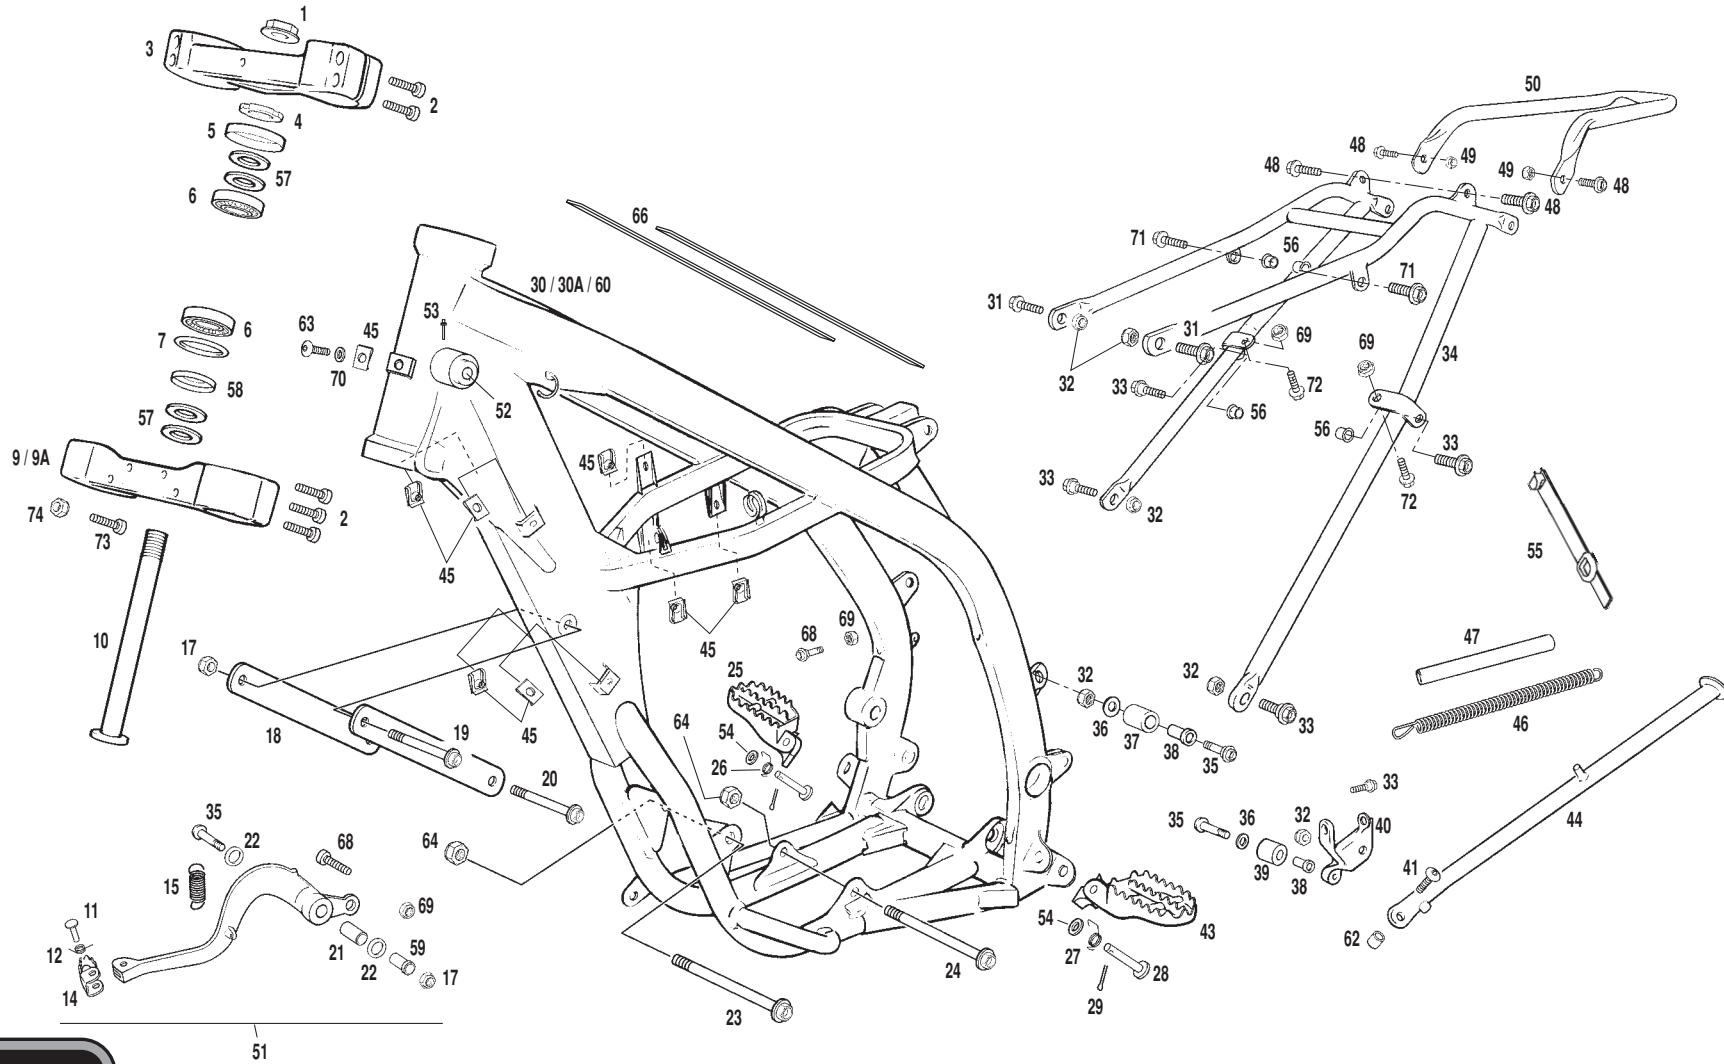

Nº	DESCRIPCION / DESCRIPTION	125 am - ye	250 rojo - red	Cant.
34	TAPA LATERAL CAJA FILTRO EC2001 / AIR FILTER SIDE COVER		BE250128025	1
35	TORNILLO CIRRE RÁPIDO / FAST LOCKING NUT		BE250128027	1
36	JUNTA ESPUMA TAPA CAJA FILTRO / FOAM GASKET AIR FILTER COVER		BE250228031	1
37	ARANDELA NYLON / NYLON WASHER		T06065017	2
38	JUEGO PARAMANOS HP20 / HANDS-PROTECTOR SET		BTL400220034GC	1
39	HEXAGONAL REMACHABLE M6 / REVITABLE M6 NUT		BE250010070	2
40	TORNILLO ESPECIAL 6X25 / 6X25 SPECIAL SCREW		T0206025	2
41	ARANDELA NYLON 4X14X1 / 4X14X1 NYLON WASHER		T6004141	2
42	GOMAS RADIADOR A CHASIS / RADIATOR RUBBER		G220000	2

CASCAS Chasis 4