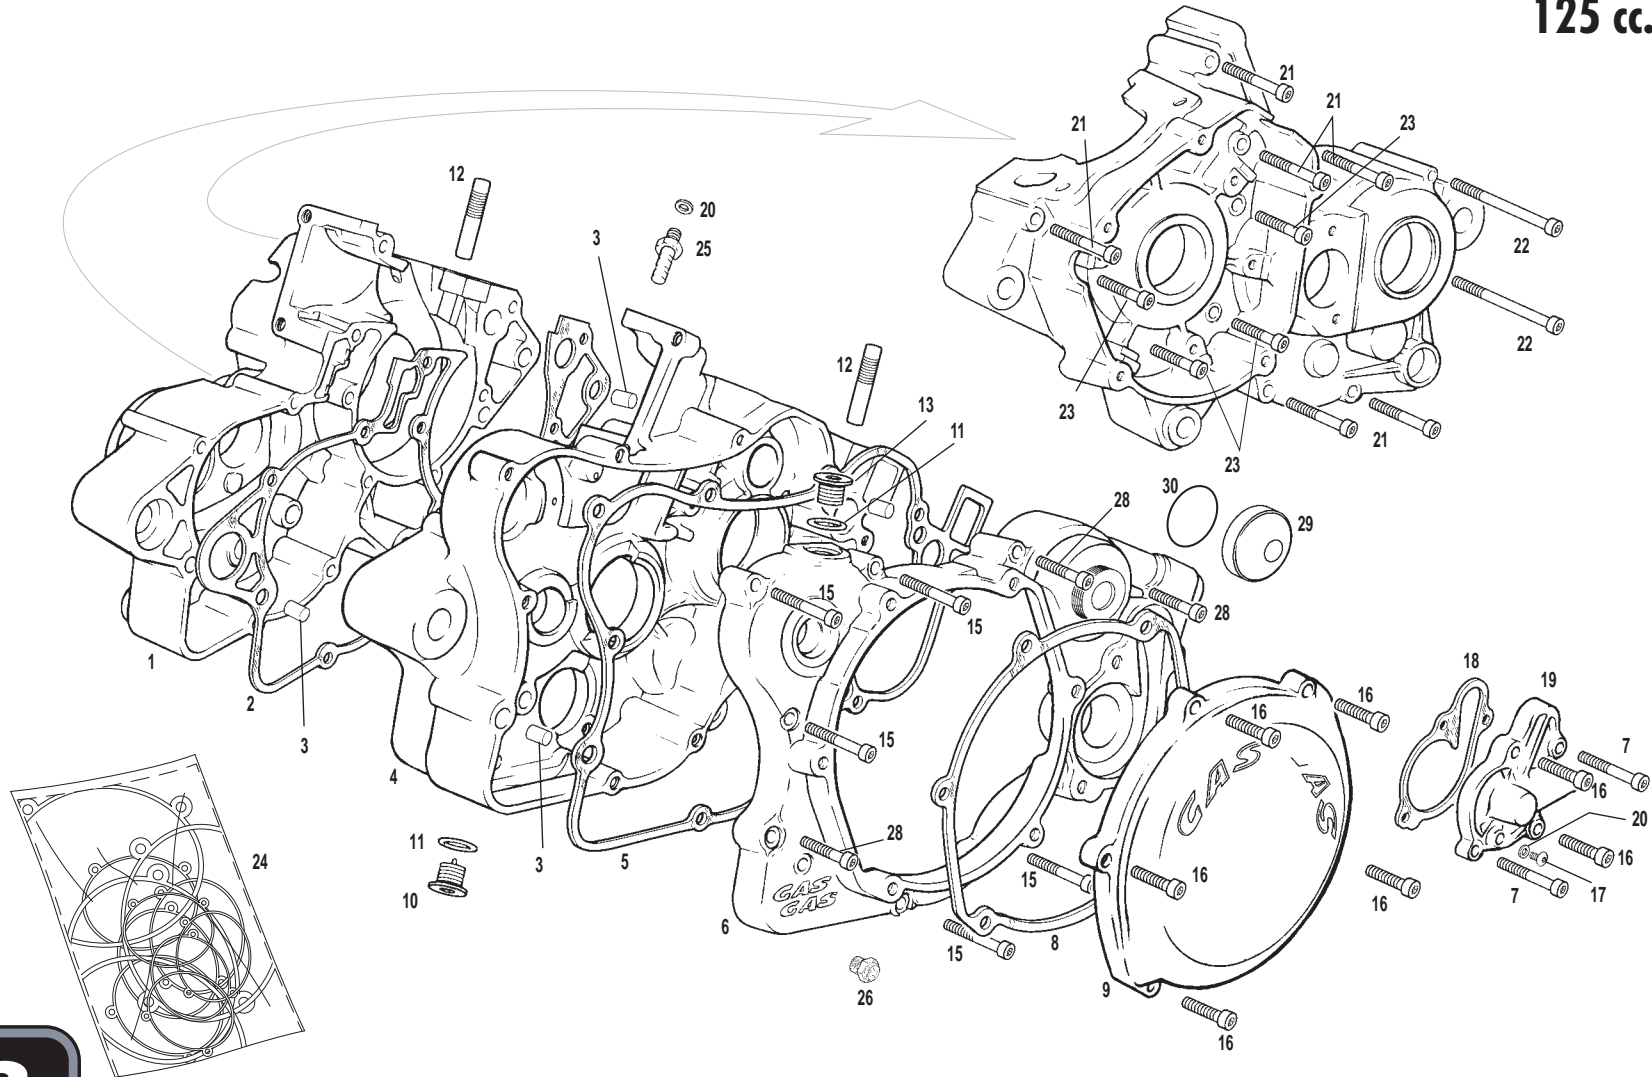

125 cc.

Nº	DESCRIPCION / DESCRIPTION	125 c.c.	Cant.
1	CARTER IZQUIERDO. EC125 / LEFT CRANKCASE	ME120310001	1
2	JUNTA CARTER CENTRAL EC125 / CENTRAL CRANKCASE GASKET	ME120144001	1
3	CASQUILLO CENTRADOR CARTER / CRANKCASE HUSHING	ME25610018	4
4	CARTER DERECHO EC125 / RIGHT CRANKCASE	ME120310000	1
5	JUNTA TAPA EMBRAGUE 0.5MM / CLUTCH COVER GASKET	ME120144002	1
6	TAPA EMBRAGUE EC125 / CLUTCH COVER	ME120332001	1
7	ALLEN 6X60 / ALLEN BOLT 6X60	T0306060	2
8	JUNTA TAPA DISCOS 0.8 / DISCS COVER GASKET 0.8	ME120144003	1
9	TAPA DISCOS EMBRAGUE MAGNESIO / MAGNESIUM DISCS CLUTCH COVER	ME120132002	1
10	TAPÓN VACIADO ACEITE CON IMAN / MAGNETIC OIL DRAIN PLUG	ME25610017	1
11	ARANDELA COBRE 12X18X1,5 / 12X18X1,5 WASHER	ME25810030	2
12	ESPARRAGO CILINDRO EC125 M8 / CYLINDER PIN	ME120116023	2
13	TAPÓN LLENADO ACEITE / OIL FILL PLUG	ME25610016	1
15	ALLEN 6X30 8.8 / ALLEN BOLT 6X30	T0306030	5
16	ALLEN 6X25 TAPA EMBRAGUE CART. SUSP. / ALLEN BOLT 6X25	T0306025	7
17	ULS 6X10 / ULS BOLT 6X10	T0506010	1
18	JUNTA TAPA BOMBA AGUA EC125 / WATER PUMP COVER GASKET	ME120144008	1
19	TAPA BOMBA AGUA EC125 / WATER PUMP COVER	ME120110008	1
20	ARANDELA FIBRA 6X10X1.5 / FIBER WASHER 6X10X1.5	T4006010	2
21	ALLEN 6X55 / ALLEN BOLT 8X55	T0306055	6
22	ALLEN 6X70 8.8 CARTER / ALLEN BOLT 6X70	T0306070	2
23	ALLEN 6X45 / 6X45 ALLEN BOLT	T0306045	4
24	KIT JUNTAS EC 125 / EC125 GASKET KIT	ME120144100	1
25	DESVAPORIZADOR CARTER / CARTER BREATHE	ME25610012	1
26	VISOR NIVEL DE ACEITE / OIL LEVEL PLUG	ME25610015	1
28	ALLEN 6X40 / 6X40 ALLEN BOLT	T0306040	3
29	TAPÓN CENTRÍFUGO / IMPELLER CAP	ME120332085	1
30	TÓRICA 28X1,78 / 28X1,78 O'RING GASKET	ME120332086	1