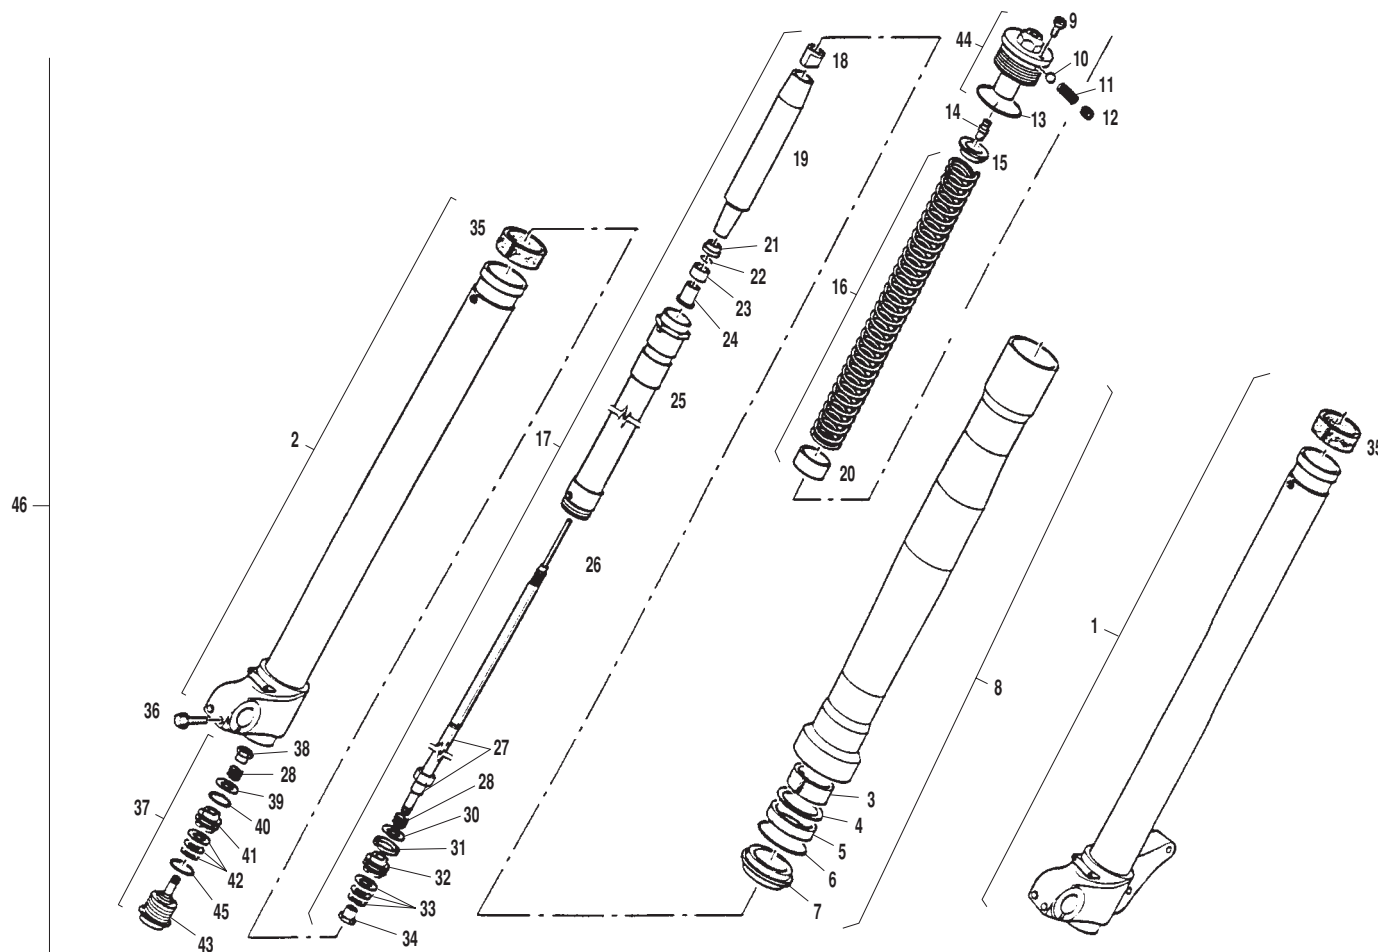

Suspensión MARZOCCHI
/ MARZOCCHI Fork

GAS GAS

EC 2003

Nº	DESCRIPCION / DESCRIPTION	250 / 300 c.c.	Cant.
1	BASE HORQUILLA IZQUIERDA / LEFT FORK BASE	BE250114143	1
2	BASE HORQUILLA DERECHA / RIGHT FORK BASE	BE250114142	1
3	GLACIER BOTELLA / GLACIER	BE25714134	2
4	ANILLO DE CIERRE / CLOSE RING	BE250114133	2
5	RETÉN SUSPENSIÓN 45X58X11 / SUSPENSION SEAL	C240701	2
6	ANILLO DE CIERRE / CLOSE RING	BE25714132	2
7	GUARDAPOLVO / DUSTKEEPER	BE25714131	2
8	CTO. BARRA SUSPENSIÓN / FORK SET	BE250114110	2
9	TORNILLO Y JUNTA TÓRICA / BOLT AND O'RING	BE25714103	2
10	TÓRICA TAPÓN REGULACIÓN / REGULATION CAP O'RING	BE250114225	2
11	MUELLE TAPÓN REGULACIÓN / REGULATION CAP SPRING	BE250114226	2
12	TORNILLO PEQUEÑO TAPÓN REGULACIÓN / SMALL BOLT	BE250114227	2
13	TÓRICA TAPÓN REGULACIÓN / REGULATION CAP O'RING	BE250114104	2
14	CASQUILLO REGULACIÓN / REGULATION BUSHING	BE250114112	2
15	CASQUILLO GUIA MUELLE / SPRING GUIDE BUSHING	BE250114107	2
16	KIT MUELLE Y CASQUILLO / BUSHING AND SPRING SET	BE250114228	1
17	CTO. AMORTIGUACIÓN SUSPENSIÓN / SUSPENSION SET	BE250114129	2
18	TUERCA BLOQUEADOR M12X25 / LOCKER NUT	BE250114242	2
19	TUBO GUIA MUELLE / SPRING GUIDE TUBE	BE250114229	2
20	TOPE PRECARGA / PRELOAD HOLDER	BE250114109	2
21	TOPE DE FONDO / BOTTOM HOLDER	BE250114230	2
22	ANILLO RETENCIÓN / HOLDER RING	BE250114231	2
23	TOPE FONDO HUG D45 / BOTTOM HOLDER HUG D45	BE250114232	2
24	TOPE FONDO USD D45 / BOTTOM HOLDER USD D45	BE250114233	2
25	CARTUCHO AMORTIGUADOR / SUSPENSION CARTRIDGE	BE250114114	2
26	VARILLA INTERNA / INTERNAL PIN	BE250114234	2
27	CTO. VARILLA / PIN SET	BE250114116	2
28	CASQUILLO VARILLA / PIN BUSHING	BE250114118	4
29	CLIP PROTECCIÓN HORQUILLA MARZOCCHI / PROTECTION CLIP	BE250114051	2
30	JUNTA 19X8.1X0.3 / GASKET 19X8.1X0.3	BE250114235	2
30	JUNTA 21X8.1X0.3 / GASKET 21X8.1X0.3	BE250114236	2
30	JUNTA 20X8.1X0.3 / GASKET 20X8.1X0.3	BE250114237	2