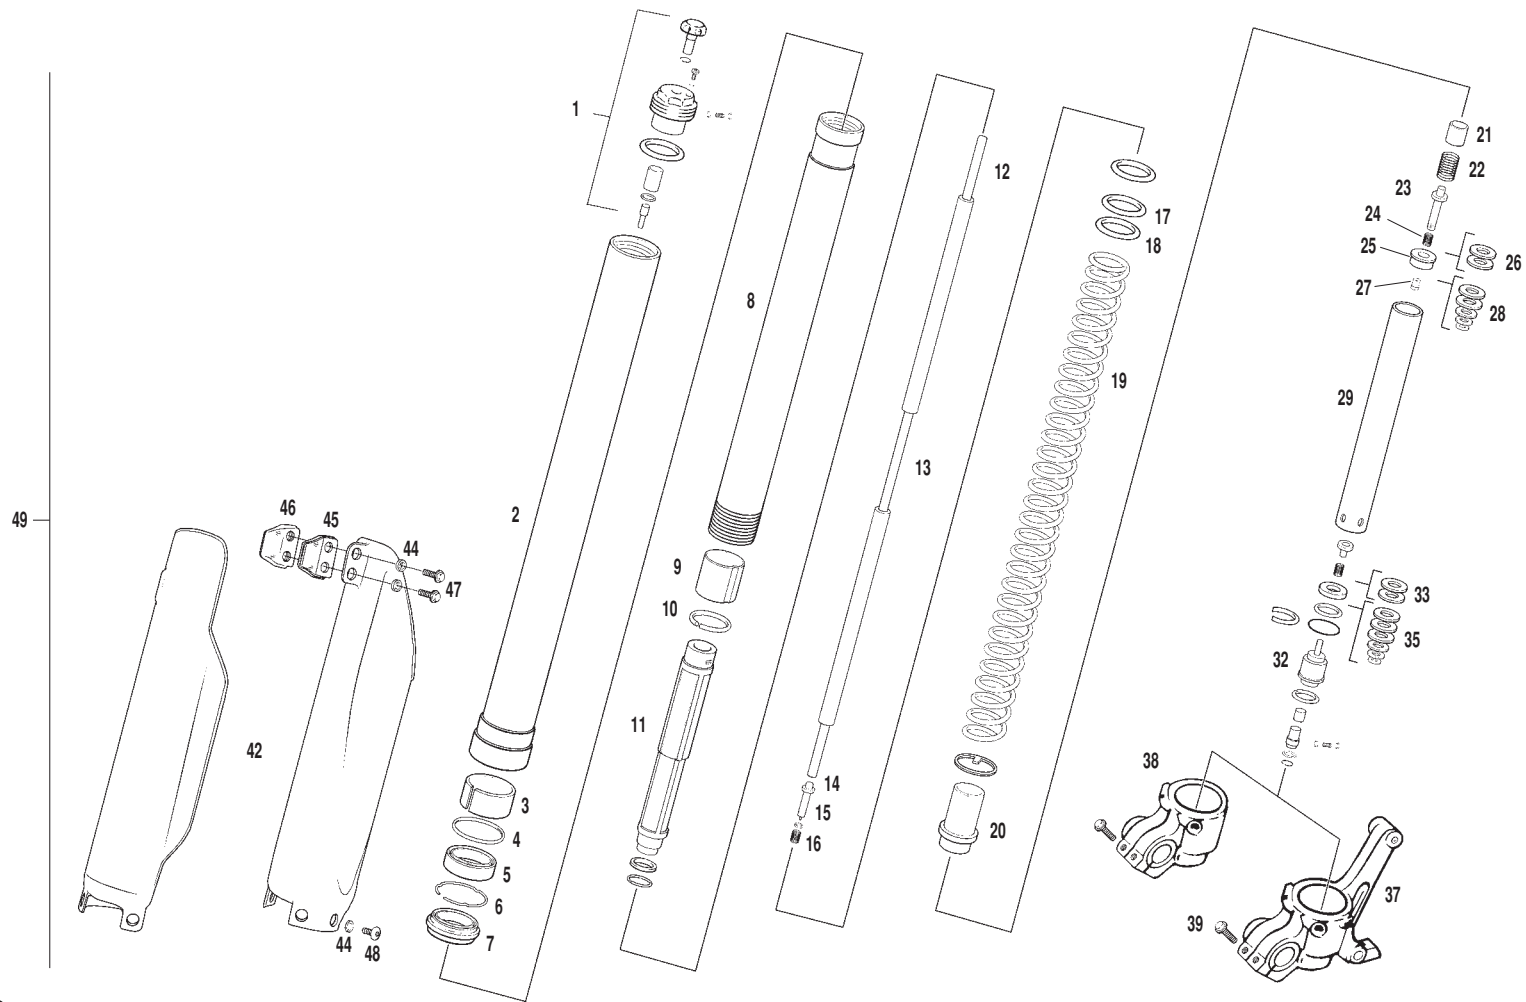

Nº	DESCRIPCION / DESCRIPTION	125 / 200 / 250 / 300 c.c.	Cant.
1	CTO. TAPÓN BOTELLA M51X1,5 / OUTER TUBE CAP SET M51X1.5	BC250014102	2
2	BARRA SUSPENSIÓN D.54/57 / INNER TUBE 54/57	BC250014110	2
3	GLACIER BOTELLA D.47X43X20 / OUTER TUBE GLACIER 47X43X20	BC250014134	2
4	ANILLO CIERRE D.45 / CLOSER RING 45	BC250014133	2
5	RETEN SUSPENSION D.43X53. 15X9,5 / FORK SEAL 43X53 15X9.5	BC250014212	2
6	CLIP SB53 / SB53 CLIP	BC250014182	2
7	GUARDAPOLVO SUSPENSIÓN D-43 / DUST COVER D-43	BC250014131	2
8	TUBO BOTELLA D.43 / OUTER TUBE 43	BC250014206	2
9	GLACIER BARRA D.43,8X43X20 / INNER TUBE GLACIER 43.8X42X20	BC250014111	2
10	SEEGER D.53 / SEEGER D. 53	BC250014224	2
11	RETENEDOR L200 D.27,5 CPL / RETAINER	BC250014220	2
12	VARILLA L512 / PIN	BC250014116	2
13	PISTÓN D.14 M11X1 L546 / PISTON	BC250014178	2
14	EJE RECUPERACIÓN / AXIS	BC250014218	2
15	TORICA N.B.R. 3X1,5 / O'RING	BC250014172	2
16	MUELLE HIDRAULICO / HYDRAULIC SPRING	BC250014173	2
17A	DISTANCIADOR 42X26,5X2,5 / SPACER 42X26,5X2,5	BC250014184	2
17B	DISTANCIADOR 42X26,5X5 / SPACER 42X26,5X10	BC250014222	2
17C	DISTANCIADOR 42X26,5X10 / SPACER 42X26,5X10	BC250014223	2
18	ARO D.26,5X42X1,5 / WASHER 26,5X42X1,5	BC250014221	2
19	JUEGO MUELLE BOTELLA / BOTTLE SPRING SET	BC250014108	2
20	TORNILLO APRIETE M29,3X1 / FIXING BOLT	BC250014219	2
21	DISTANCIADOR D.26,2X38,5X3 / SPACER	BC250014128	2
22	MUELLE REBOTE D.14,6 L22 / REBOUND SPRING	BC250014194	2
23	PISTÓN / PISTON	BC250014195	2
24	MUELLE VALVULA / VALVE SPRING	BC250014197	2
25	PISTON / PISTON	BC250014200	2
26	JUEGO ARANDELAS D.8X24X0,1 / WASHER SET	BC250014216	8
27	TUERCA M6X0,5 / NUT M6X0,5	BC25714202	2
28	JUEGO ARANDELAS / WASHER SET	BC250014217	2
29	TUBO HIDRAULICO D.29 M29,3X1 / HYDRAULIC TUBE	BC250014117	2
30	TORNILLO REG. VARILLA M6X0.5 / PIN REGULATOR SCREW	BC25714170	2