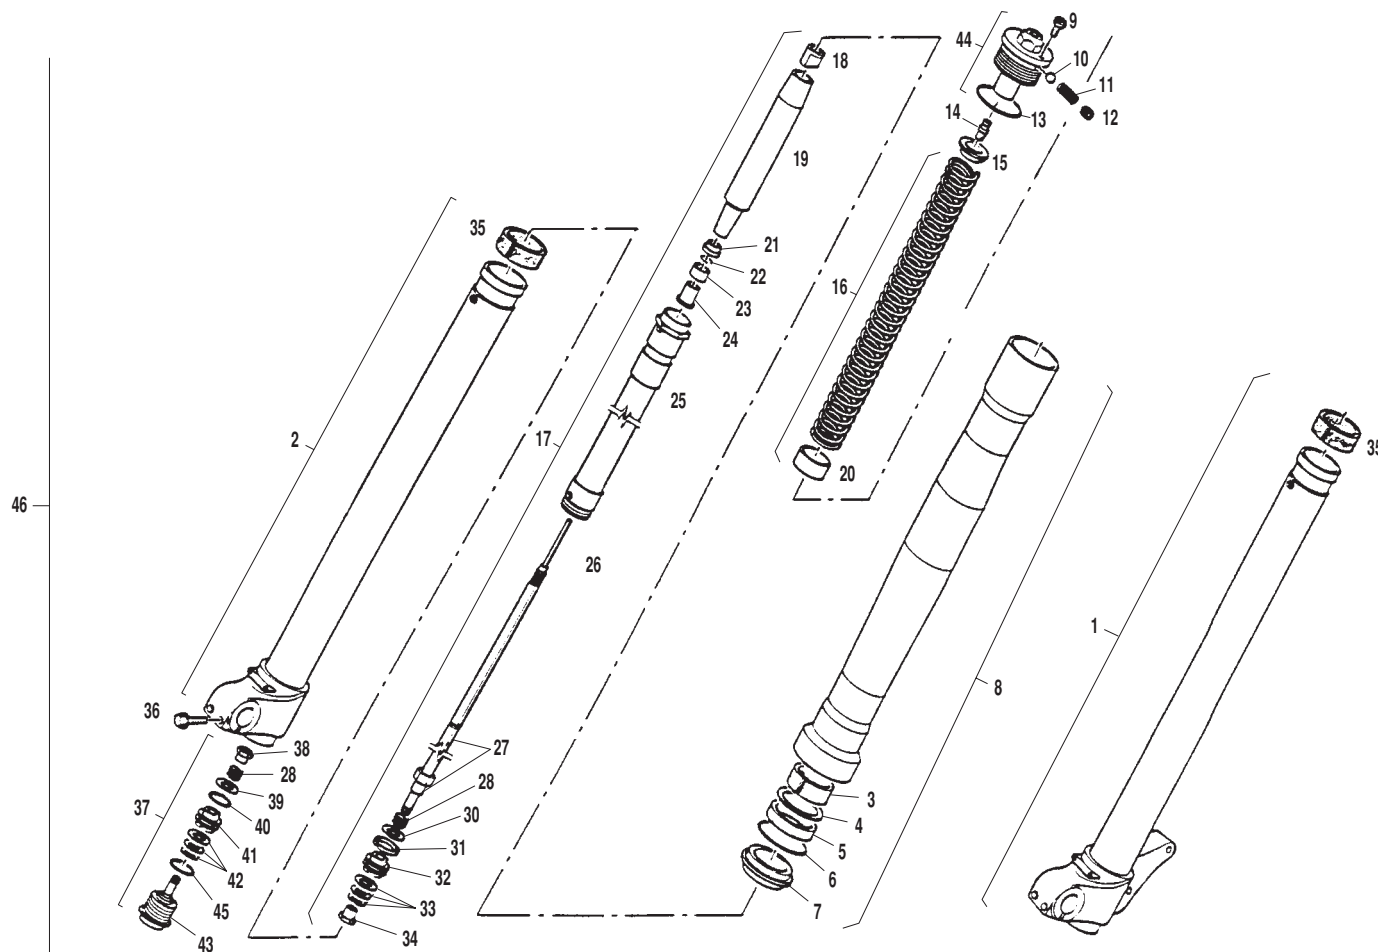

Suspensión MARZOCCHI
/ MARZOCCHI Fork

GAS GAS

EC 2003

Nº	DESCRIPCION / DESCRIPTION	125 c.c.	250 / 300 c.c.	Cant.
30	JUNTA 23X8.1X0.2 / GASKET 23X8.1X0.2		BE250114243	2
31	SEGMENTO PISTÓN / PISTON SEGMENT		BE250114120	2
32	PISTÓN SUSPENSIÓN / SUSPENSION PISTON		BE250114119	2
33	ARANDELA SUSPENSIÓN 15X8.1X0.1 / SUSPENSION WASHER		BE250114238	2
33	ARANDELA SUSPENSIÓN 19X8.1X0.1 / SUSPENSION WASHER		BE250114239	2
33	ARANDELA SUSPENSIÓN 17X8.1X0.1 / SUSPENSION WASHER		BE250114240	2
33	ARANDELA SUSPENSIÓN 21X8.1X0.1 / SUSPENSION WASHER		BE250114241	4
34	VÁLVULA BASE / BASE VALVE		BE250114126	2
35	CASQUILLO INTERIOR BOTELLA / INNER BUSHING		BE250114128	2
36	TORNILLO 6X25 DIN 6921 8.8 / BOLT 6X25		BE250114144	4
37	GRUPO AMORTIGUADOR / SUSPENSION GROUP		BE250114124	2
38	CASQUILLO M6X0.75 / BUSHING		BE250114244	2
39	JUNTA 23X8.1X0.3 C72 BLU / GASKET 23X8.1X0.3		BE250114245	2
40	TÓRICA 2087 D21.95 S1.78 / O`RING 2087		BE250114246	2
41	PISTÓN D.26 SINTER. / PISTON D.26		BE250114247	2
42	JUNTA 15X8.1X0.1 / GASKET 15X8.1X0.1		BE250114248	2
42	JUNTA 19X8.1X0.1 / GASKET 19X8.1X0.1		BE250114248-1	2
42	JUNTA 23X8.1X0.1 / GASKET 23X8.1X0.1		BE250114248-2	6
42	JUNTA 17X8.1X0.1 / GASKET 17X8.1X0.1		BE250114248-3	2
42	JUNTA 20X8.1X0.1 / GASKET 20X8.1X0.1		BE250114248-4	2
42	JUNTA 22X8.1X0.1 / GASKET 22X8.1X0.1		BE250114248-5	2
42	JUNTA 12X8.1X0.1 / GASKET 12X8.1X0.1		BE250114248-6	2
42	JUNTA 14X8.1X0.1 / GASKET 14X8.1X0.1		BE250114248-7	4
42	JUNTA 16X8.1X0.1 / GASKET 16X8.1X0.1		BE250114248-8	2
43	VÁLVULA DE AJUSTE / ADJUSTING VALVE		BE250114249	2
44	CTO. TAPÓN REGULACIÓN / REGULATION CAP SET		BE250114105	2
45	TÓRICA 2100 D25.1 S1.78 / O`RING 2100		BE250114	2
46	CTO. SUSPENSION DELANTERA MARZOCCHI / MARZOCCHI FRONT SUSP.	BE120314000MZ	BE250314000MZ	1