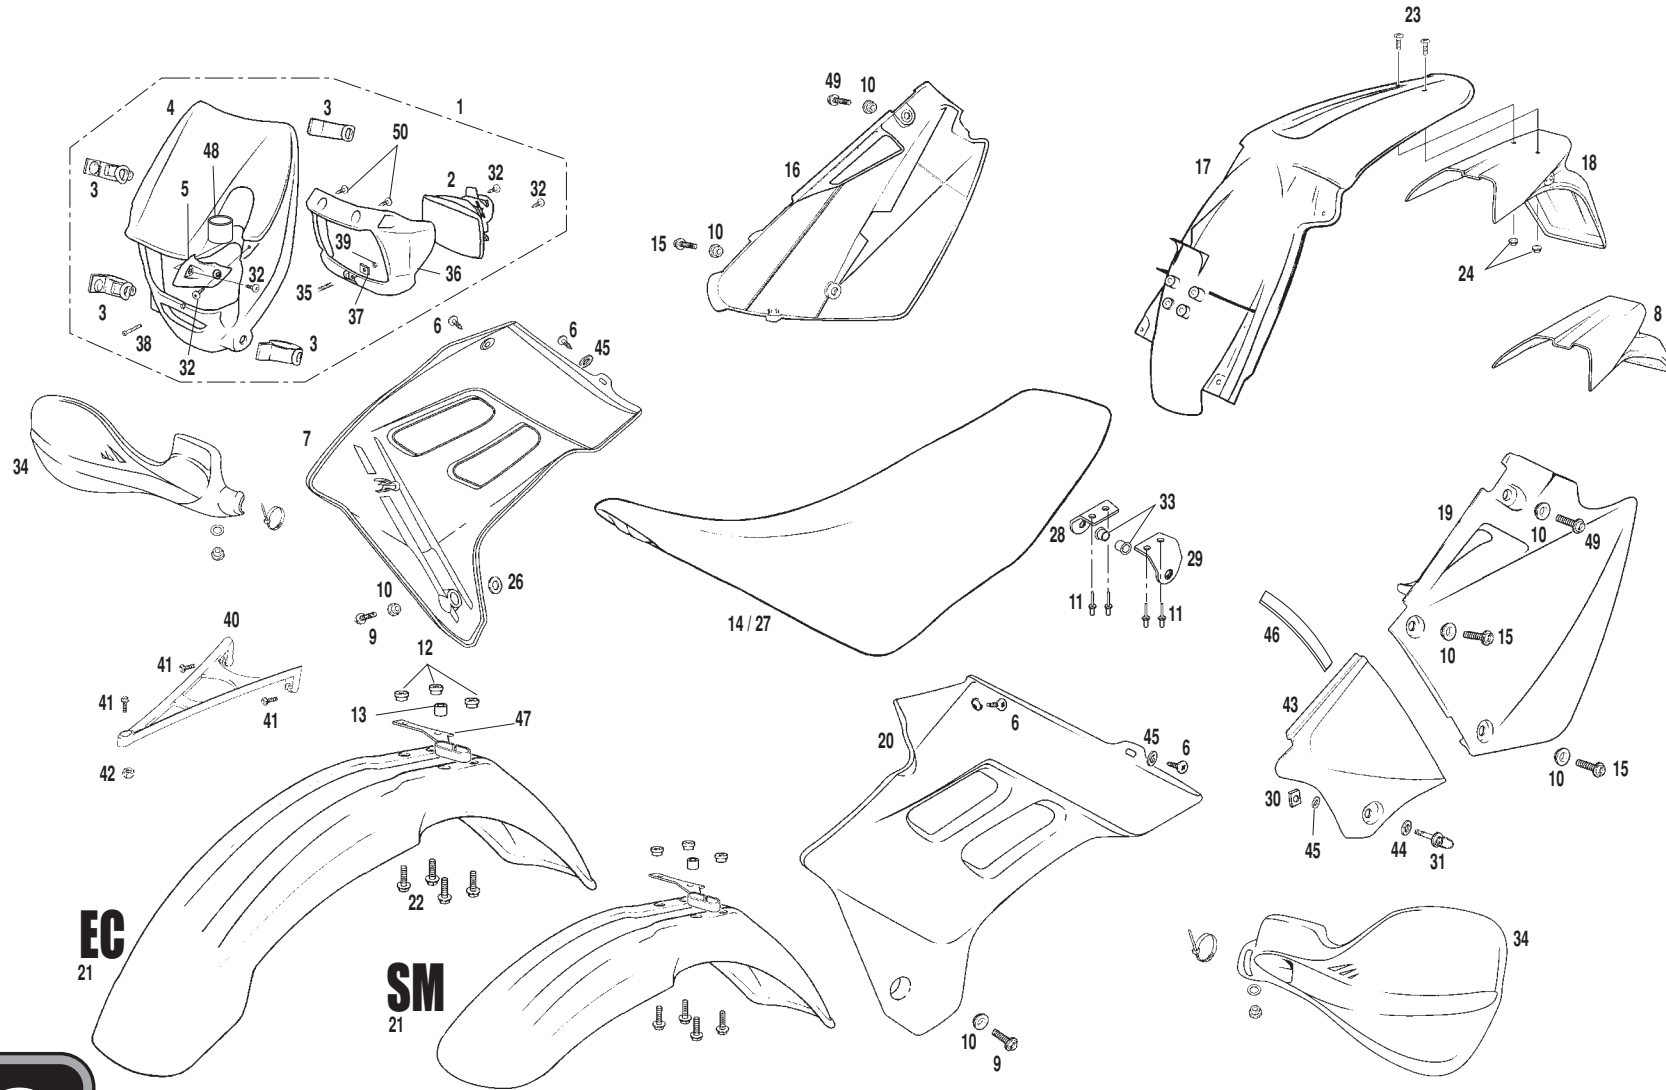

Nº	DESCRIPCION / DESCRIPTION	125 / 200 / 250 / 300 c.c.	Cant.
29	SOPORTE INTERMITENTE DEL. DER. / RIGHT FRONT INDICATOR HOLDER	BE250134017	1
30	SOPORTE INTERMITENTE DEL. IZDO / LEFT FRONT INDICATOR HOLDER	BE250134020	1
31	ULS 6X16 NEGRO / ULS BLACK BOLT	T0506016N	2
32	TUERCA CON ARANDELA M6 / NUT WITH WASHER M6	T2206000	3
33	INTERMITENTE IZQUIERDO TRASERO / LEFT REAR INDICATOR	BE250134022	1
34	INTERMITENTE DERECHO DELANTERO / RIGHT FRONT INDICATOR	BE250134018	1
35	BOMBILLA / LAMP	L200118	4
36	TAPA INTERMITENTE / INDICATOR COVER	BE250134120	4
37	REGULADOR / REGULATOR	L300031	1
38	INSTALACIÓN CUENTAKM / SPEEDMETER INSTALLATION	BE250334023	1
41	BRIDA NYLON 3.6X140 / NYLON CLAMP 3,6X140	BE250022031	1
42	ULS 6X12 CON ARANDELA / 6X12 ULS WITH WASHER	T0556012	1
43	TORNILLO PHILIPS CABOTA ANCHA / PHILIPS SCREW	T0706013	1
44	CABLE MULTIFUNCION TT 2003 / 2003 TT MULTIFUNCTION HOSE	BE250334050	1

Solo Motocross MC / only Motocross MC bike

Nº	DESCRIPCION / DESCRIPTION	125 / 250 c.c.	Cant.
25D	CDI KOKUSAN MC125 GRIS / MC 125 GREY KOKUSAN CDI	MC120134007	1
39	ALARGO INSTALACIÓN CROSS / CROSS INSTALLATION	BC250034016	1
40	BOTÓN PARO CROSS / CROSS STOP SWITCH	BC25834055	1

*solo 125 / only 125

GASGAS Chasis 2

EC
21

SM
21