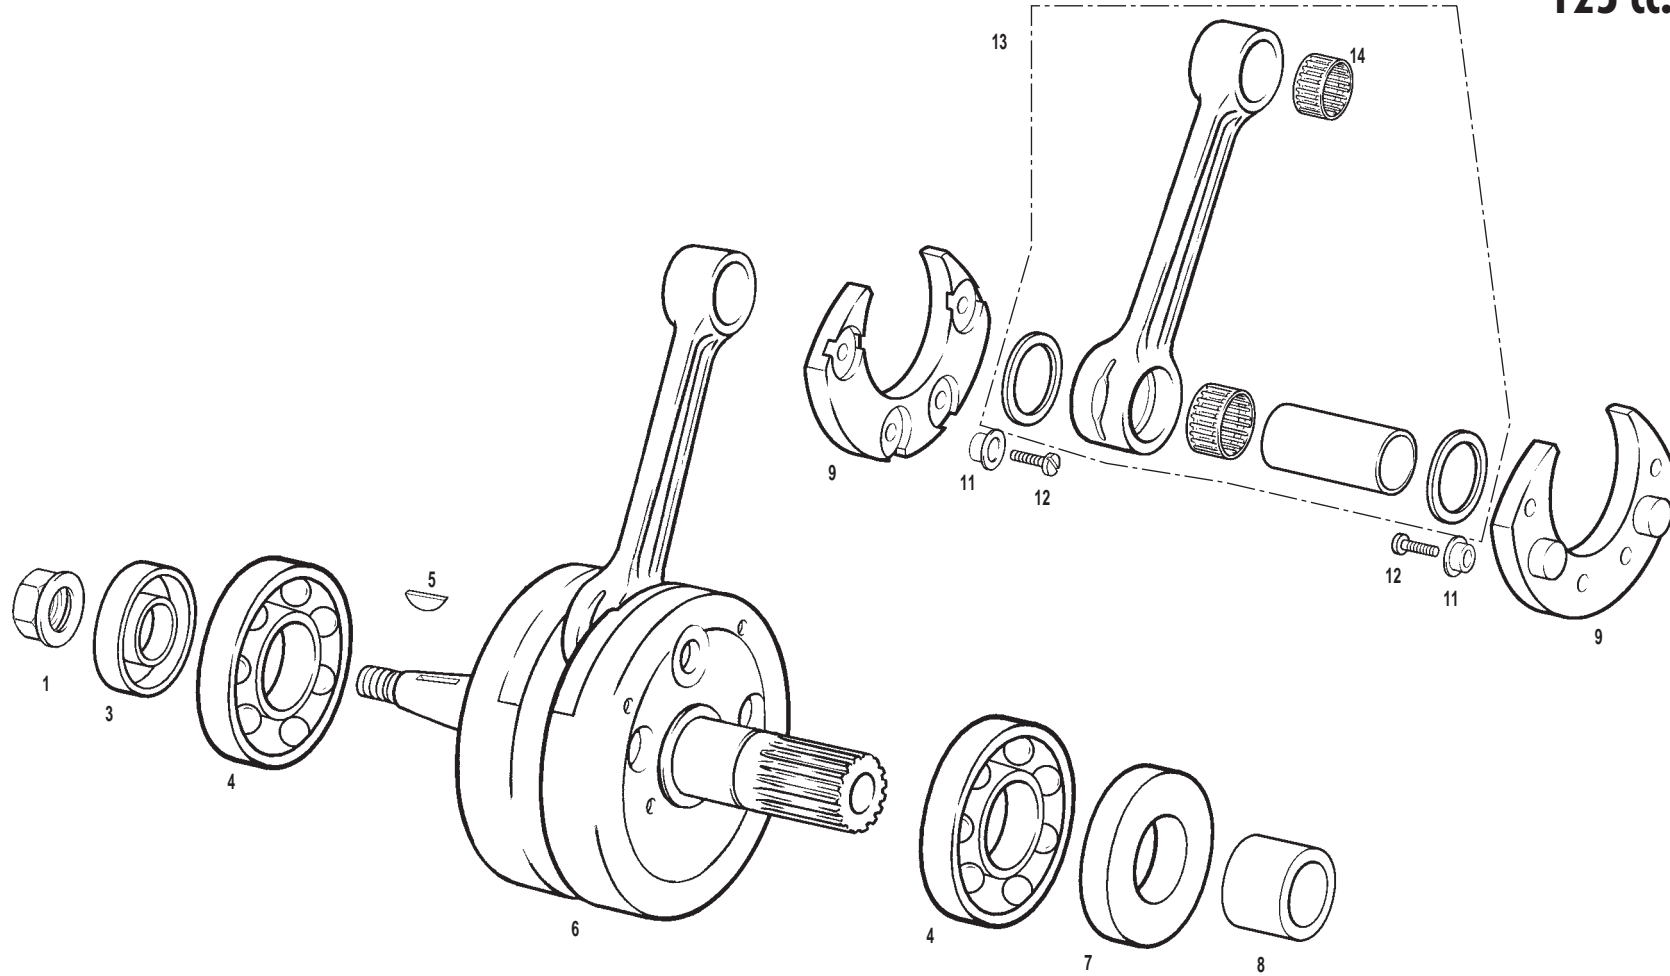

125 cc.

Nº	DESCRIPCION / DESCRIPTION	125 c.c.	Cant.
1	TUERCA VOLANTE CON ARANDELA / IGNITION NUT	MC25934011	1
3	RETEN LADO IZQ. CIG. TCJ 20X35X6/6,5 / LEFT SIDE CRANK SHAFT SEAL	ME250112009	1
4	RODAMIENTO CIGÜEÑAL 125CC 63/22C / CRANKSHAFT BEARING	ME120112006	2
5	CHAVETA VOLANTE = MO1224001 / IGNITION KEY	ME25634016	1
6	CTO. CIGÜEÑAL EC 125-2001 / CRANKSHAFT ASSEMBLY	ME120112000	1
7	RETEN LADO DERECHO CIG. / RIGHT SIDE CRANK SHAFT SEAL	ME120112008	1
8	CASQUILLO CIGÜEÑAL TRANS. PRIMARIO / CRANKSHAFT BUSHING	ME120112014	1
9	NYLON CONTRAPESO / COUNTERWEIGHT NYLON	ME120112021	2
11	CASQUILLO NYLON CONTRAPESO / COUNTER WEIGHT NYLON BUSHING	ME120112011	8
12	TORNILLO ULS 6x16 / 6X16 ULS	T0506016N	2
13	CTO. BIELA / ROD. SET	ME120112100	1
14	RODAMIENTO 18X22X22 PIE BIELA / ROD BEARING	ME120116035	1

GAS GAS Motor 12