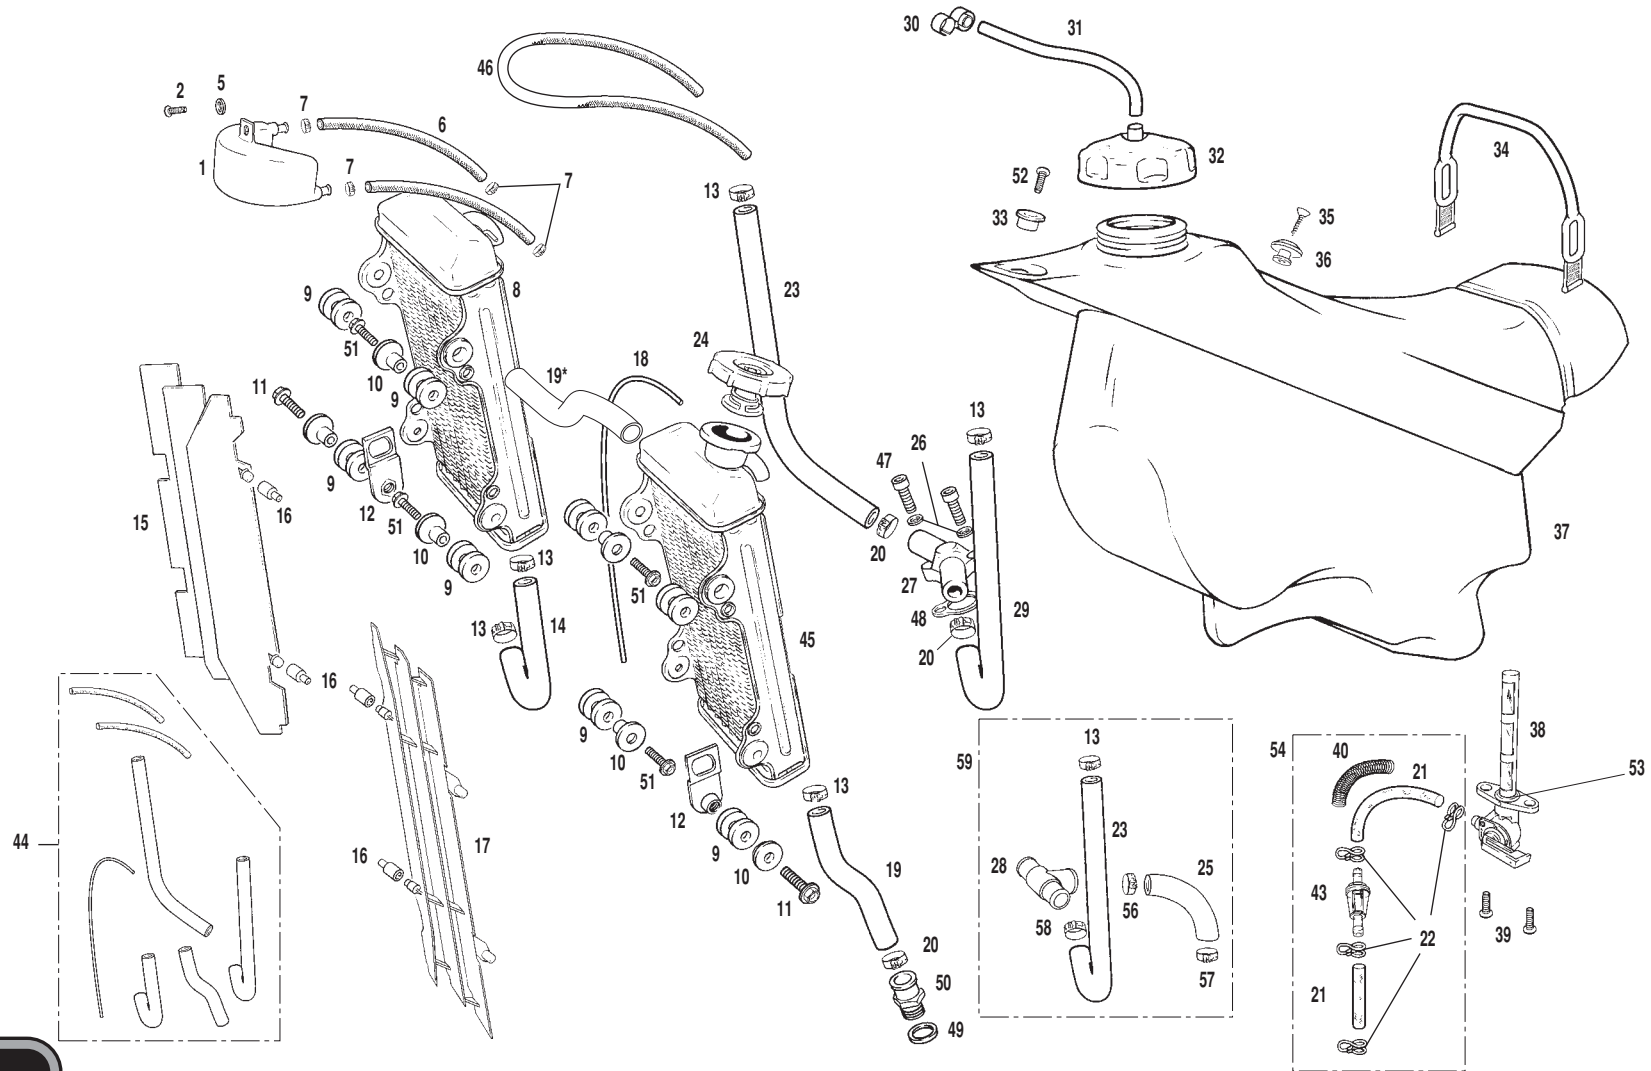

1

2

2A

3

Nº	DESCRIPCION / DESCRIPTION	SM 2001	SM 2003	Cant.
1	CTO. ADHESIVOS SM / SM STICKER SET	BE250138000SM	BE250338000SM	1
2	ADH. EC125 2T BASCULANTE / EC125 2T SWINGARM STICKER	BE120238005	BE120338005	2
2A	ADH. EC250 2T BASCULANTE / EC250 2T SWINGARM STICKER	BE250238005	BE250338005	2
3	ADH. MICHELIN HORQUILLA / FRONT FORK MICHELIN STICKER	PU000238006	PU000238006	2
4	ADH. TAPA FILTRO / AIR FILTER COVER STICKER	BE250138049SM	BE250138049SM	1