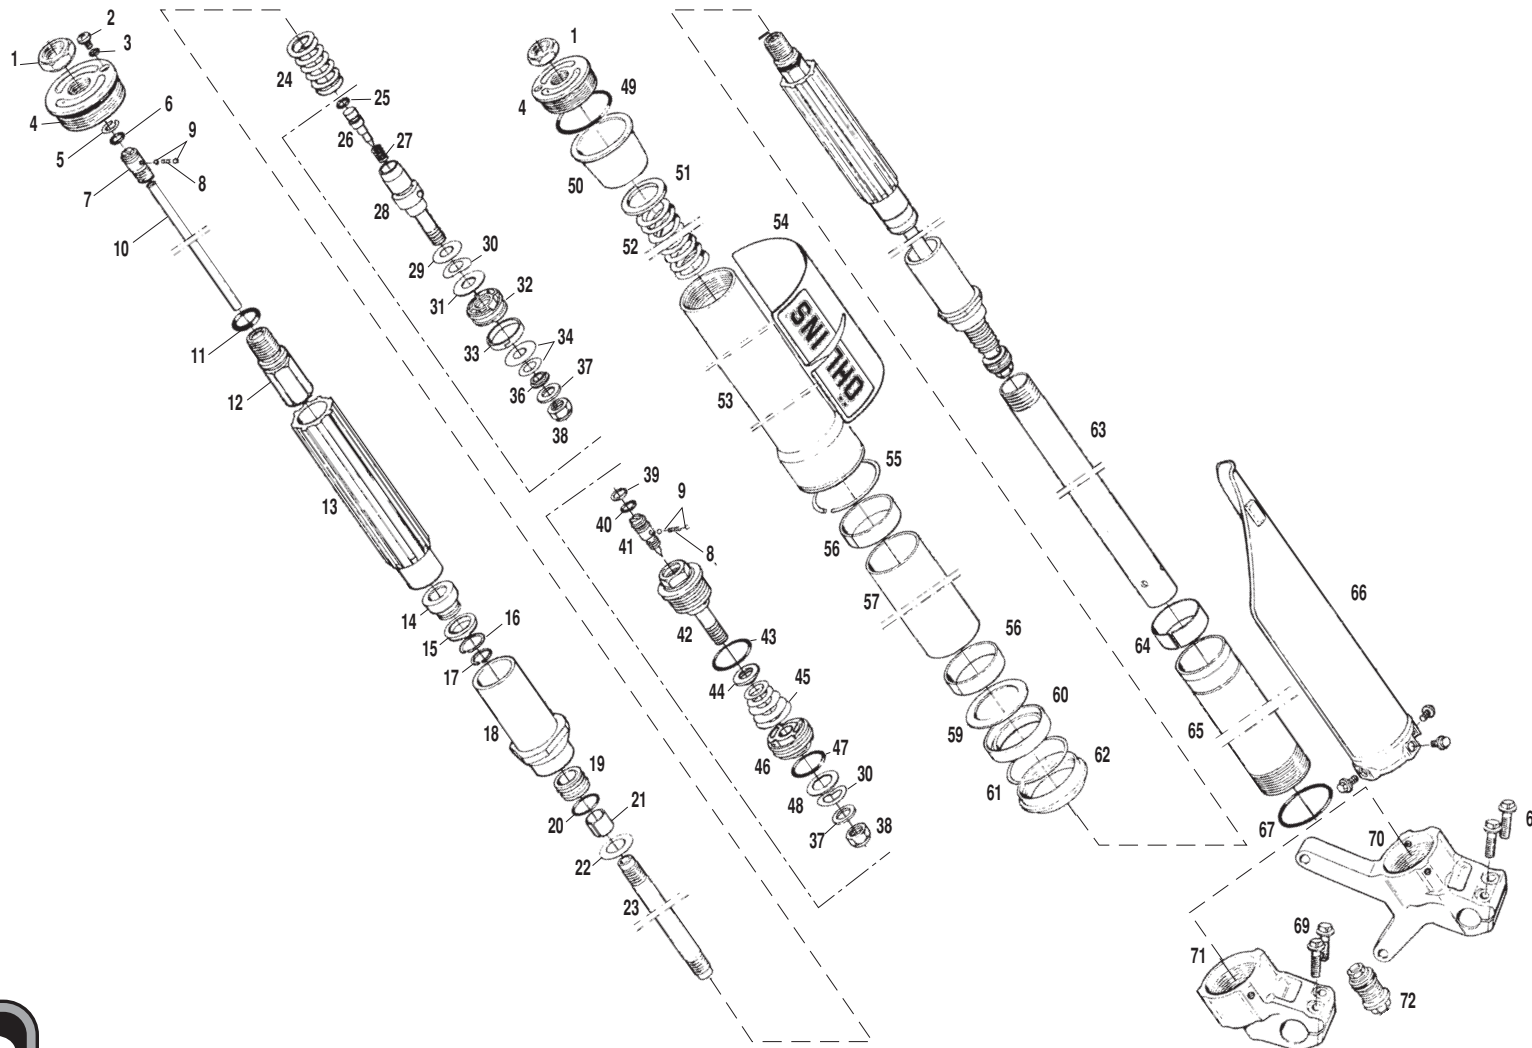

**Suspensión ÖHLINS
/ ÖHLINS fork**

GAS GAS

EC 2001-02

Nº	DESCRIPCION / DESCRIPTION	2001 / 2002	Cant.
1	TUERCA / LOCK NUT	BE250114101OH	2
2	TORNILLO / SCREW	BE250114100OH	2
3	TORICA / O-RING	BE250114104OH	2
4	TAPÓN SUSPENSION SUPERIOR / TOP CAP	BE250114105OH	2
5	CIRCLIP / CIRCLIP	BE250114224OH	2
6	TORICA / O-RING	BE250114103OH	2
7	TORNILLO DE AJUSTE / ADJUSTMENT SCREW	BE250114112OH	1
8	MUELLE / SPRING	BE250114226OH	2
9	BOLA / BALL	BE250114250OH	4
10	VARILLA DE AJUSTE / ADJUSTMENT ROD	BE250114116OH	2
11	TORICA / O-RING	BE250114102OH	2
12	GUIA VARILLA / NEEDLE HOUSING	BE250114220OH	2
13	GUIA FUNDA / GUIDING SLEEVE	BE250114230OH	2
14	GUÍA / SLEEVE	BE250114229OH	2
15	TOPE HIDRAULICO / HYDRAULIC STOP	BE250114109OH	2
16	CIRCLIP / CIRCLIP	BE250114251OH	2
17	CIRCLIP / CIRCLIP	BE250114252OH	2
18	CENTRADOR / CYLINDER TUBE CAP	BE250114219OH	2
19	SOPORTE CASQUILLO / BUSHING HOLDER	BE250114128OH	2
20	TORICA / O-RING	BE250114246OH	2
21	CASQUILLO / BUSHING	BE250114253OH	2
22	ARANDELA / WASHER	BE250114216OH	2
23	EJE / SHAFT	BE250114178OH	2
24	MUELLE / SPRING	BE250114254OH	2
25	TORICA / O-RING	BE250114255OH	2
26	AGUJA DE EXTENSIÓN / REBOUND NEEDLE	BE250114112OH	2
27	MUELLE / SPRING	BE250114256OH	2
28	SOPORTE PISTON / PISTON HOLDER	BE250114195OH	2
29	ARANDELA REGLAJE / SHIM WASHER	BE250114202OH	8
30	ARANDELA ONDULADA / WAVE WASHER	BE250114203OH	6
31	ARANDELA / SHIMS	BE250114205OH	2
32	PISTON REGLAJE / REBOUND PISTON	BE250114200OH	2
33	ARO DEL PISTON / PISTON RING	BE250114207OH	2
34	ARANDELA REGLAJE / SHIM	BE250114210OH	2
36	ARANDELA / CLAMP WASHER	BE250114211OH	2