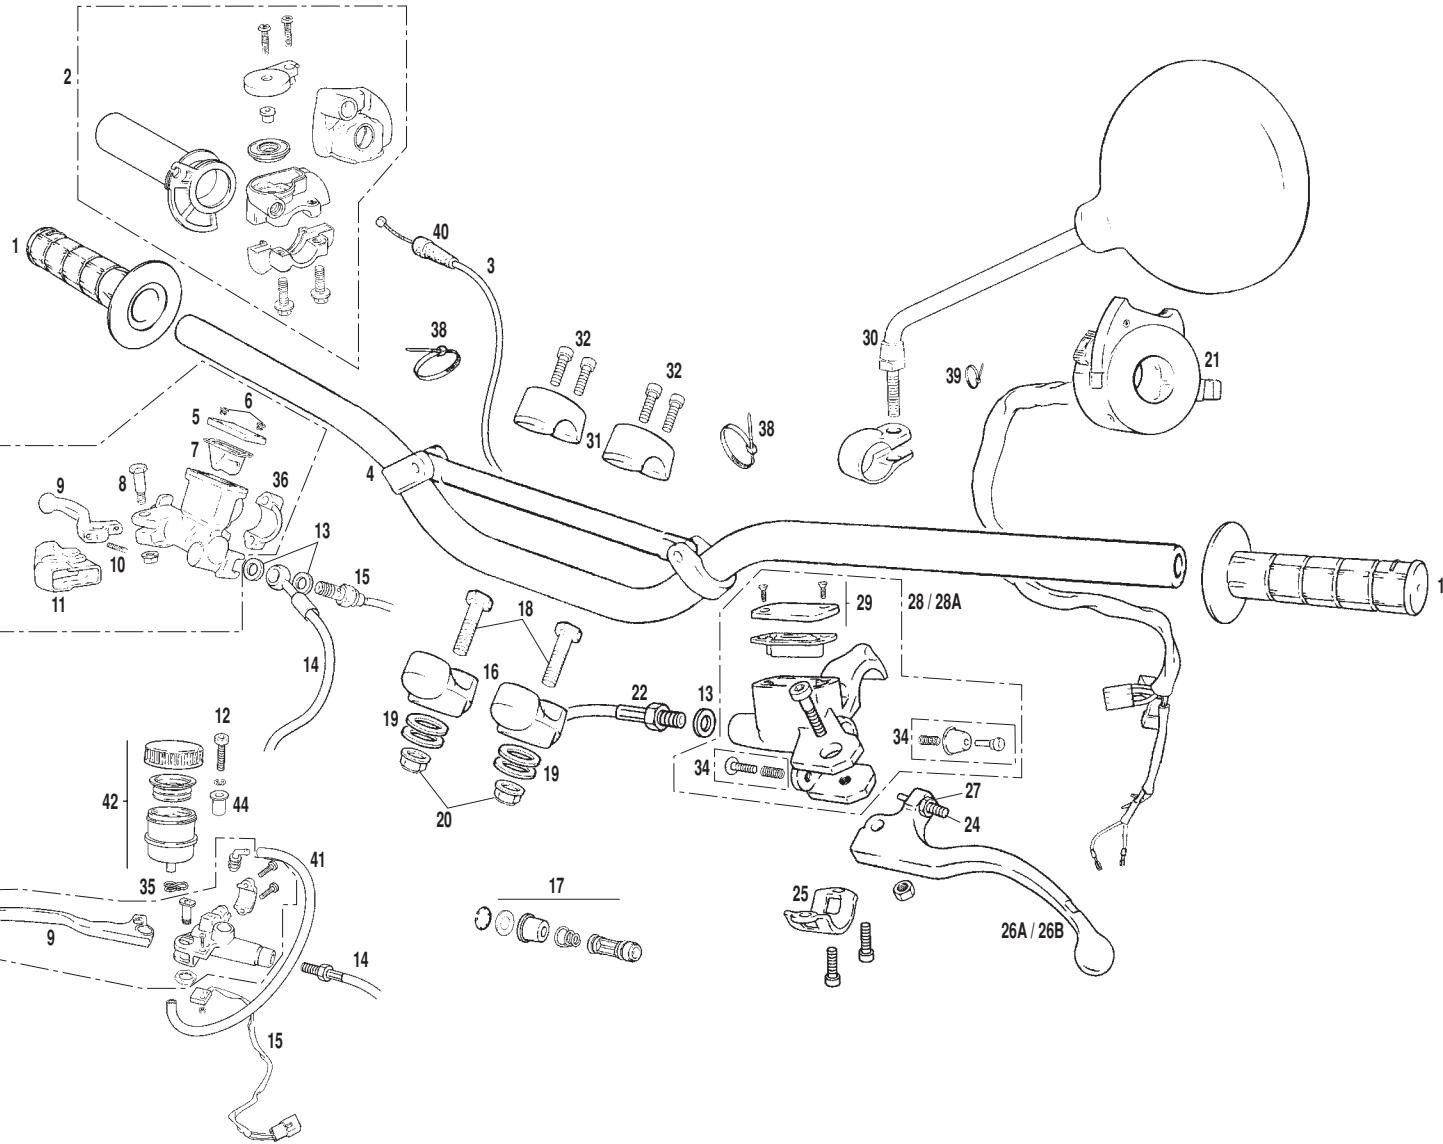

PART LIST

Manillar / Handlebar

GAS GAS

EC 2003

EC/MC
33 / 33A / 33B

SM

1

Nº	DESCRIPCION / DESCRIPTION	EC	SM	Cant.
1	JUEGO DE EMPUÑADURAS / HANDLEBAR GRIP (PAIR)	BE250236002		1
2	PUÑO DE GAS / TWIST GRIP	BE25724007		1
3	CABLE DE GAS / THROTTLE CABLE	BE25724008		1
4	MANILLAR COMPLETO / STEERING HANDLEBAR SET	BE250224001		1
5	TAPA BOMBA FRENO / BRAKE PUMP COVER	BC25922210		1
6	TORNILLO TAPA BOMBA / BRAKE PUMP SCREW	BC25922217		2
7	GOMA ANTIESPUMANTE / NO-FOAM RUBBER	BC25922216		1
8	TORNILLO ESPECIAL / SPECIAL SCREW	BC25922212		1
9	MANETA FRENO DELANTERO / FRONT BRAKE LEVER	BC250022045	BE250122045	1
10	SENSOR MANETA BOMBA / PUMP LEVER SENSOR	BC25922218		1
11	GUARDAPOLVO / DUST COVER	BC25922213		1
12	TORNILLO / SCREW			1
13	ARANDELA LATIGUILLO 10X14X1 / HOSE WASHER 10X14X1	BE25622007		3
14	LATIGUILLO FRENO DELANTERO / FRONT BRAKE HOSE	BE250022002	BE250122002SM	1
15	INTERRUPTOR STOP BOMBA / PUMP STOP SWITCH	BE250034003	BE250134003SM	1
16	BRIDA SUJECCIÓN MANILLAR INFERIOR / HANDLEBAR CLAMP (LOWER)	BE25814013		2
17	KIT PISTON BOMBA FRENO "A" / "A" BRAKE PUMP PISTON KIT	BC25922219		1
18	HEXAGONAL 10X40 / 10X40 HEXAGONAL BOLT	T0110043		2
19	DISTANCIADOR BRIDA INFERIOR MANILLAR EC2003 / CLAMP HANDLEBAR SPACER	BE250314035		4
20	TUERCA M10 CON ARANDELA / NUT M10	ME25616031		2
21	CONMUTADOR LUZ / LIGHT SWITCH	BE25734001		1
22	LATIGUILLO EMBRAGUE / CLUTCH HOSE	BE25622003		1
24	TORNILLO REGULACIÓN MANETA / ADJUSTING LEVER SCREW	BT27922046		1
25	SOPORTE BOMBA EMBRAGUE / CLUTCH PUMP CLAMP	BE250022211		1
26A	MANETA EMBRAGUE CORTA / SHORT CLUTCH LEVER	BT27922040		1
26B	MANETA EMBRAGUE LARGA (SERIE) / LONG CLUTCH LEVER (STANDARD)	E200701		1
27	TUERCA M6 BAJA / M6 LOW NUT	T2006001		1
28	BOMBA EMBRAGUE HIDRÁULICO / HYDRAULIC CLUTCH PUMP	BE250022009		1
28A	BOMBA EMBRAGUE HIDRÁULICO COMPLETO / COMPLETE HYDRAULIC CLUTCH PUMP			1
29	KIT TAPA BOMBA FRENO EMBRAGUE / CLUTCH BRAKE PUMP COVER KIT	BT27722210		1
30	ESPEJO RETROVISOR / REAR-VIEW MIRROR	L300760		2
31	BRIDA SUJECCIÓN MANILLAR SUPERIOR / HANDLEBAR CLAMP (UPPER)	BE25814012		2