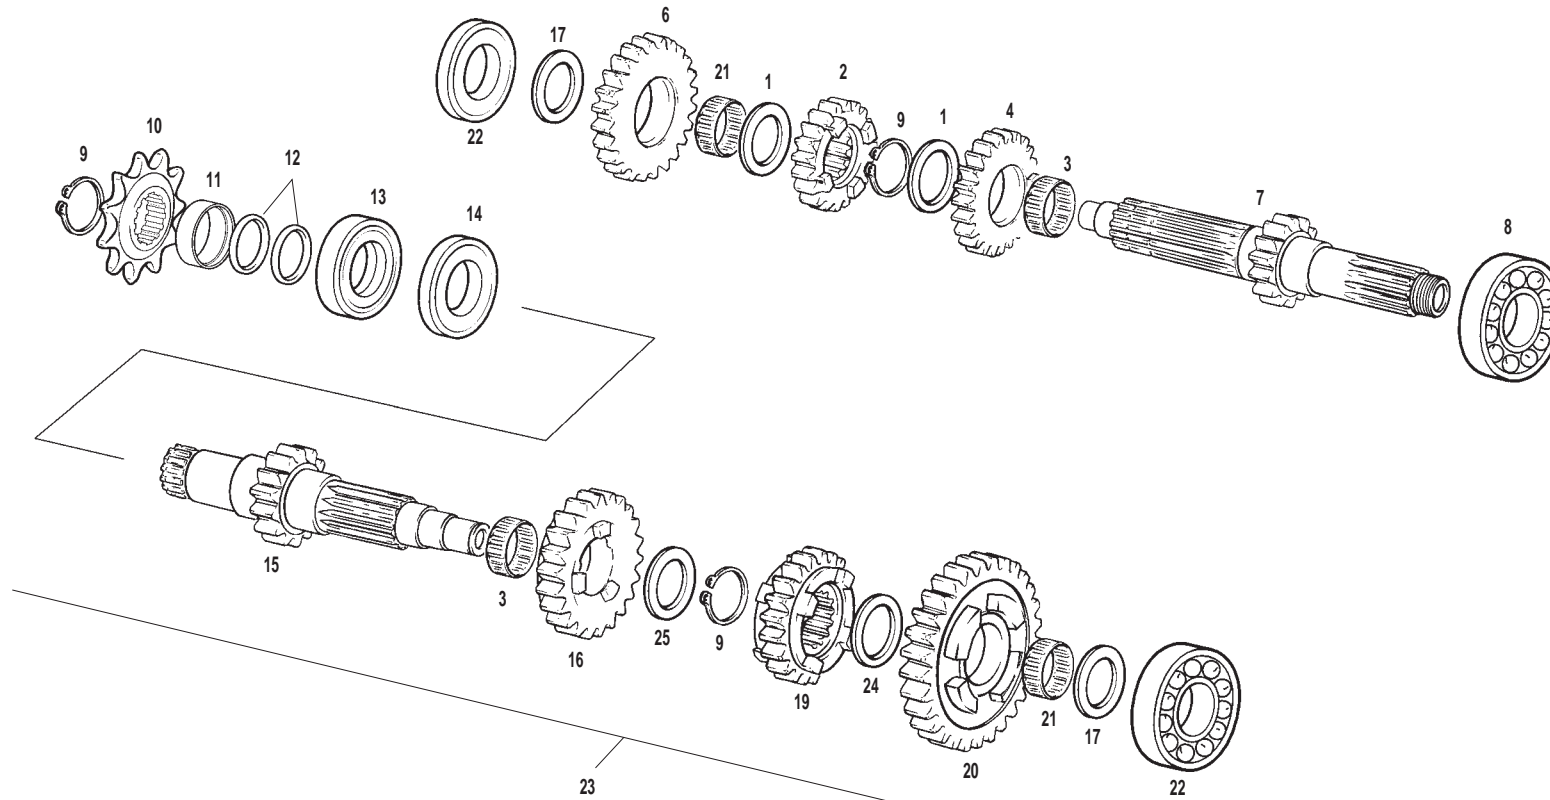

Nº	DESCRIPCION / DESCRIPTION	250 c.c.	Cant.
1	ARANDELA / SHIFT WASHER	ME25636016	2
2	PIÑÓN PRIMARIO II / PRIMARY GEAR II	MC25836071	1
3	COJINETE AGUJAS K25-29-13 EMBRAGUE / NEEDLES BEARING	ME120132031	2
4	PIÑÓN PRIMARIO III / PRIMARY GEAR III	MC25836072	1
6	PIÑÓN PRIMARIO IV / PRIMARY GEAR IV	MC25836073	1
7	EJE PRIMARIO I / PRIMARY AXIS	MC25836070	1
8	RODAMIENTO CAMBIO 6205-RS1/C3 / 6205-RS1/C3 SHIFT BEARING	ME250136056	1
9	CIRCLIP D.25 DIN 471 REBAJADO / CIRCLIP	ME25936084	3
10	PIÑÓN SALIDA Z13 / OUTER SPROCKET Z13	ME25636025	1
11	DOLLA RETEN SALIDA CAMBIO / SHIFT SEAL	ME25636046	1
12	TORICA 25X2 NBR PIÑÓN SALIDA / 25X2 O'RING	ME25632025	2
13	RETEN 30X40X7 DOBLE LABIO PIÑÓN SALIDA / SEAL	ME25636024	1
14	RODAMIENTO CAMBIO 6305 / 6305 SHIFT BEARING	ME25636058	1
15	EJE SECUNDARIO IV / SECUNDARY AXIS	MC25836075	1
16	PIÑÓN SECUNDARIO II / SECUNDARY GEAR II	MC25836077	1
17	ARANDELA 18X31.5X1 REG.PRIMARIO / 18X31,5X1 WASHER	ME25636013	2
19	PIÑÓN SECUNDARIO III / SECUNDARY GEAR III	MC25836078	1
20	PIÑÓN SECUNDARIO I / SECUNDARY GEAR I	MC25836076	1
21	COJIENTE CAMBIO 20X24X13 / SHIFT BEARING	MC25836059	2
22	RODAMIENTO CAMBIO 6203 C3 / 6203 C3 SHIFT BEARING	ME25636057	2
23	GRUPO CAMBIO CROSS / SHIFT CROSS GEAR SET	MC25736010	1
24	ARANDELA 20.8X29X1 CAMBIO / 20.8X29X1 SHIFT WASHER	ME25636016	2
25	ARANDELA 25.2X31.5X1 CAMBIO / 25.2X31.5X1 SHIFT WASHER	ME25636017	2