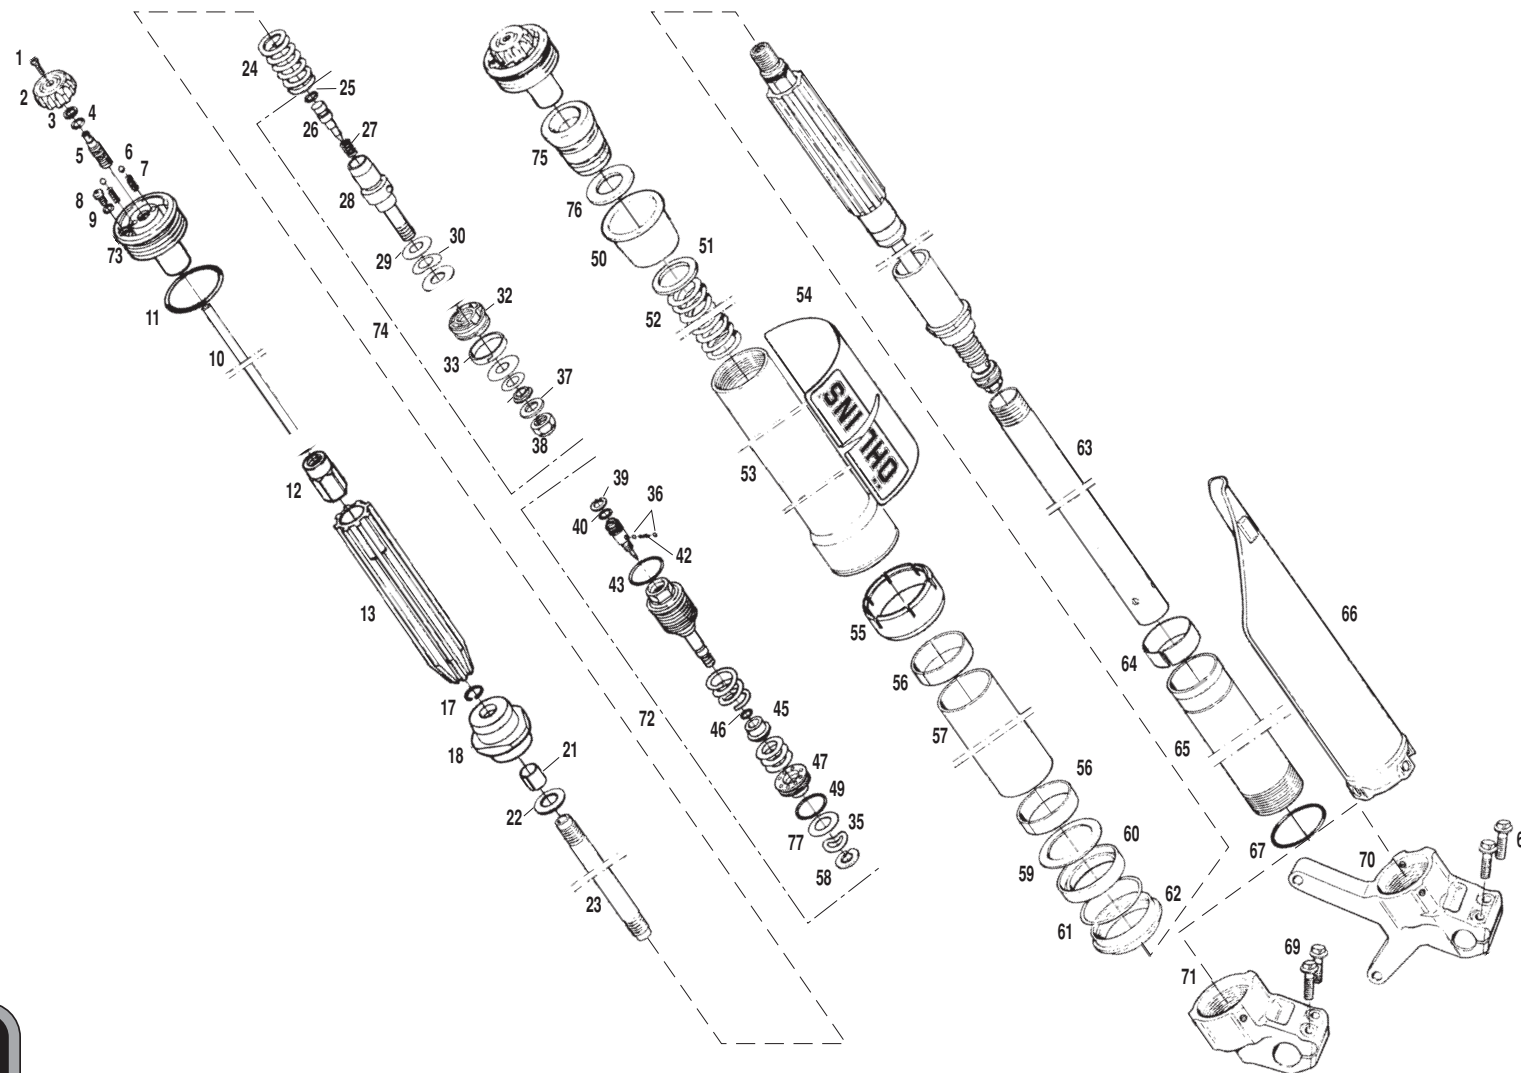

Suspensión ÖHLINS
/ ÖHLINS fork

GAS GAS

EC 2003

Nº	DESCRIPCION / DESCRIPTION	2003	Cant.
47	ASIENTO VALVULA / VALVE SEAT	BE250114247OH	1
49	TORICA / O'RING	BE250314261OH	1
50	SOPORTE DEL MUELLE / SPRING SUPPORT	BE250114262OH	2
51	ARANDELA PRECARGA / PRELOAD WASHER	BE250114107OH	2
52	MUELLE HORQUILLA DELANTERA / SPRING FRONT FORK	BE250114108OH	2
53	BOTELLA / FORK LEG OUTER	BE250114206OH	2
54	ADH. PROTECTOR ÖHLINS / COVER STICKER ÖHLINS	BE250338042OH	2
55	GUIDE SLEEVE	BE250314182OH	2
56	CASQUILLO INFERIOR / BUSHING LOWER	BE250114134OH	4
57	SEPARADOR / SLEEVE	BE250114109OH	2
58	CIRCLIP / CIRCLIP	BE250314202OH	1
59	ARANDELA / WASHER	BE250114133OH	2
60	RETÉN / SEAL	BE250114212OH	2
61	CIRCLIP / CIRCLIP	BE250114132OH	2
62	GUARDAPOLVO / SCRAPER	BE250114131OH	2
63	CARTUCHO CILINDRICO / CILINDER TUBE CARTRIDGE	BE250114114OH	2
64	CASQUILLO SUPERIOR / BUSHING UPPER	BE250114111OH	2
65	BARRA SUSPENSION / FORK LEG INNER	BE250114110OH	2
66	PROTECTORES HORQUILLA / COVER FORK LEG PAIR	BC250114040	1
67	TÓRICA / O-RING	BE250114263OH	2
69	TORNILLO BASE HORQUILLA / BOLT FORK BOTTOM	BE250114209OH	4
70	BASE BOTELLA IZQUIERDA / FORK BOTTOM LEFT	BE250314143OH	1
71	BASE BOTELLA DERECHA / FORK BOTTOM RIGHT	BE250114142OH	1
72	CTO. REGULACION EXTENSION / BASE VALVE ASSY	BE250314267OH	1
73	TAPON / TOP CAP	BE250314105OH	2
74	CTO. REGULACION COMPRESION / COMPRESSION REGULATOR SET	BE250314268OH	1
75	BUMP RUBBER	BE250314265OH	2
76	SLIDE WASHER	BE250314266OH	2
77	ARANDELA / SHIM	BE250314245OH	1
78	CTO. SUSPENSION ÖHLINS 2003 / 2003 ÖHLINS SUSPENSION SET	BE250314000OH	1