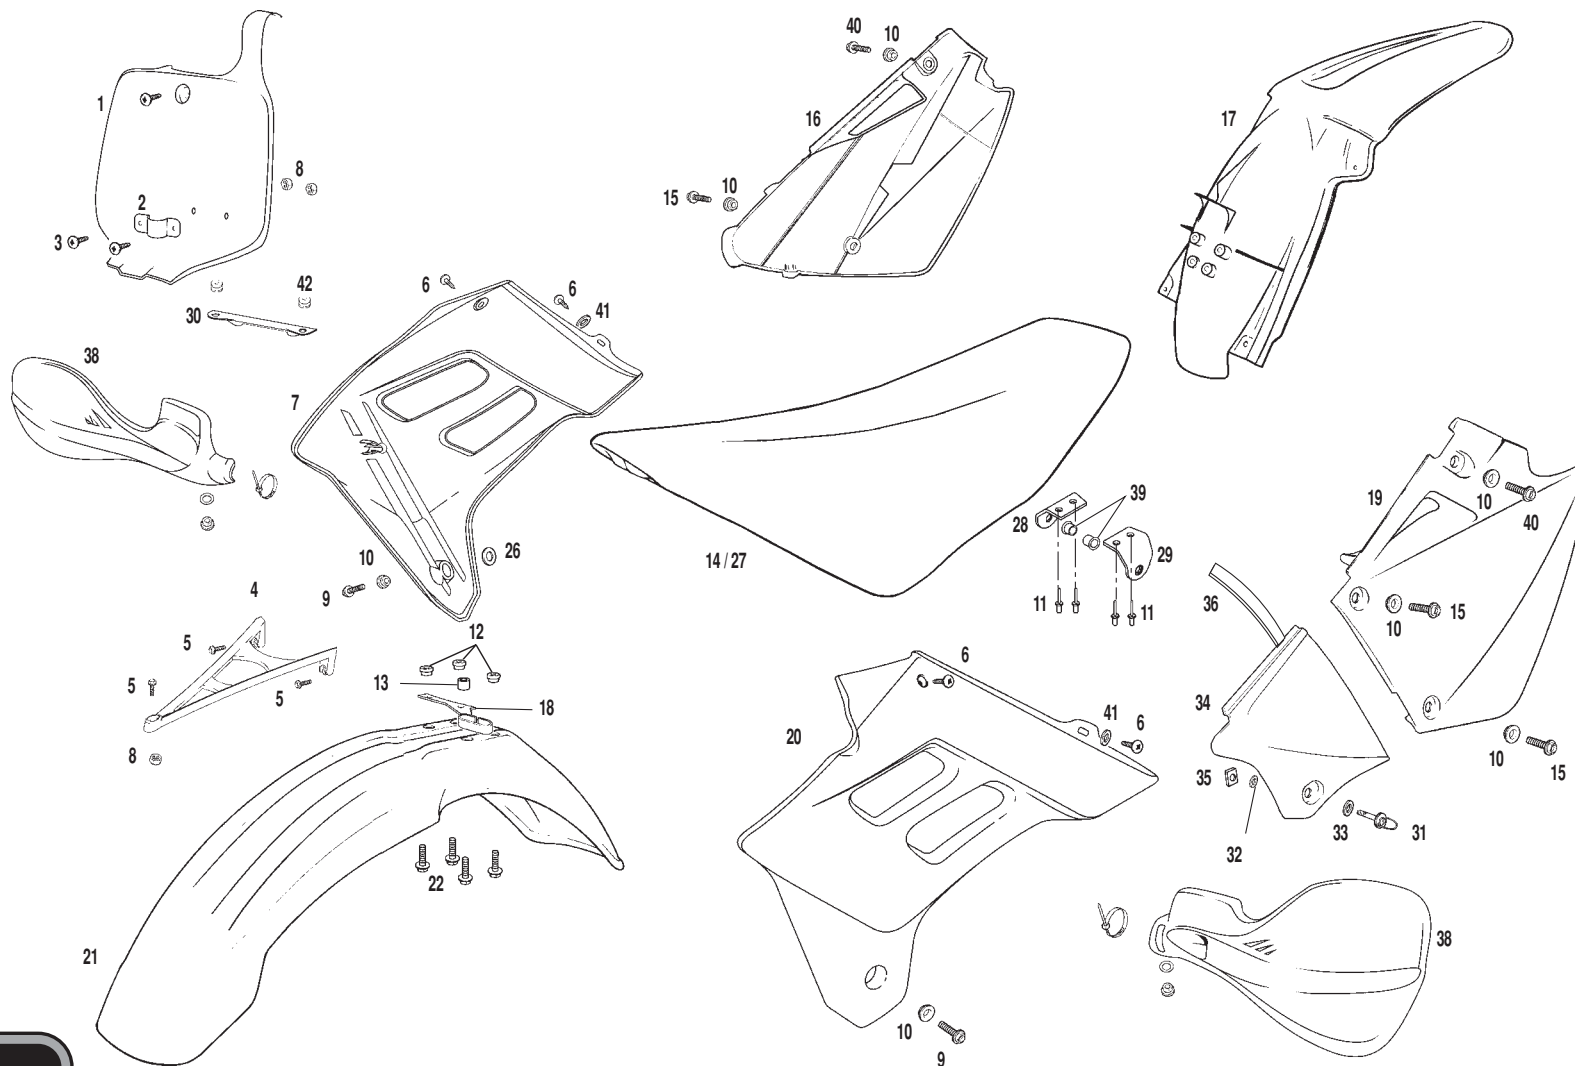

EC
21

SM
21

N°	DESCRIPCION / DESCRIPTION	125 / 200 am - ye	250 rojo - red	250 / 300 az - bl	Cant.
33	TUERCA HEXAGONAL REMACHABLE M6 / REVITABLE M6 NUT		BE250010070		2
34	JUEGO PARAMANOS HP20 / HANDS-PROTECTOR SET		BTL400220034GC		1
35	MUELLE TORNILLO REGULADOR OPTICA / SCREW REG. LAMP SPRING		BX250020026		1
36	SOPORTE FARO GRANADA / GRANADA BASE LAMP		BX250020027		1
37	GRAPA REGULADOR FARO GRANADA / LAMP REGULATION NUT		BX250020029		1
38	ALLEN REGULADOR OPTICA / LAMP REGULATION ALLEN BOLT		T0304035		1
39	TUERCA TORNILLO REGULADOR OPTICA / SCREW LAMP REGULATION WASHER		T2004000		1
40	TIRANTE GUARDABARROS DELANTERO / FRONT FENDER BRACE		BE250220039		1
41	TORNILLO ULS 6X20 / 6X20 SCREW		T0506020		3
42	TUERCA M6 CON ARANDELA ESTRIADA / M6 NUT WITH WASHER		T2206000		1
43	TAPA LATERAL CAJA FILTRO / AIR FILTER SIDE COVER		BE250128025		1
44	ARANDELA 5X12X1,5 / 5X12X1,5 WASHER		T4005012		1
45	ARANDELA NYLON 4X14X1 / 4X14X1 NYLON WASHER		T6004141		3
46	JUNTA ESPUMA TAPA CAJA FILTRO / AIR FILTER COVER GASKET		BE250228031		1
47	GUÍA CABLE / CABLE GUIDE		BE25720016		1
48	ANILLA NEGRA / BLACK O'RING		BE25920053		1
49	TORNILLO ESPECIAL 6X25 / 6X25 SPECIAL SCREW		T0206025		2
50	TORNILLO ROSCA-CHAPA 3X9 / 3X9 SCREW		T1003009		2