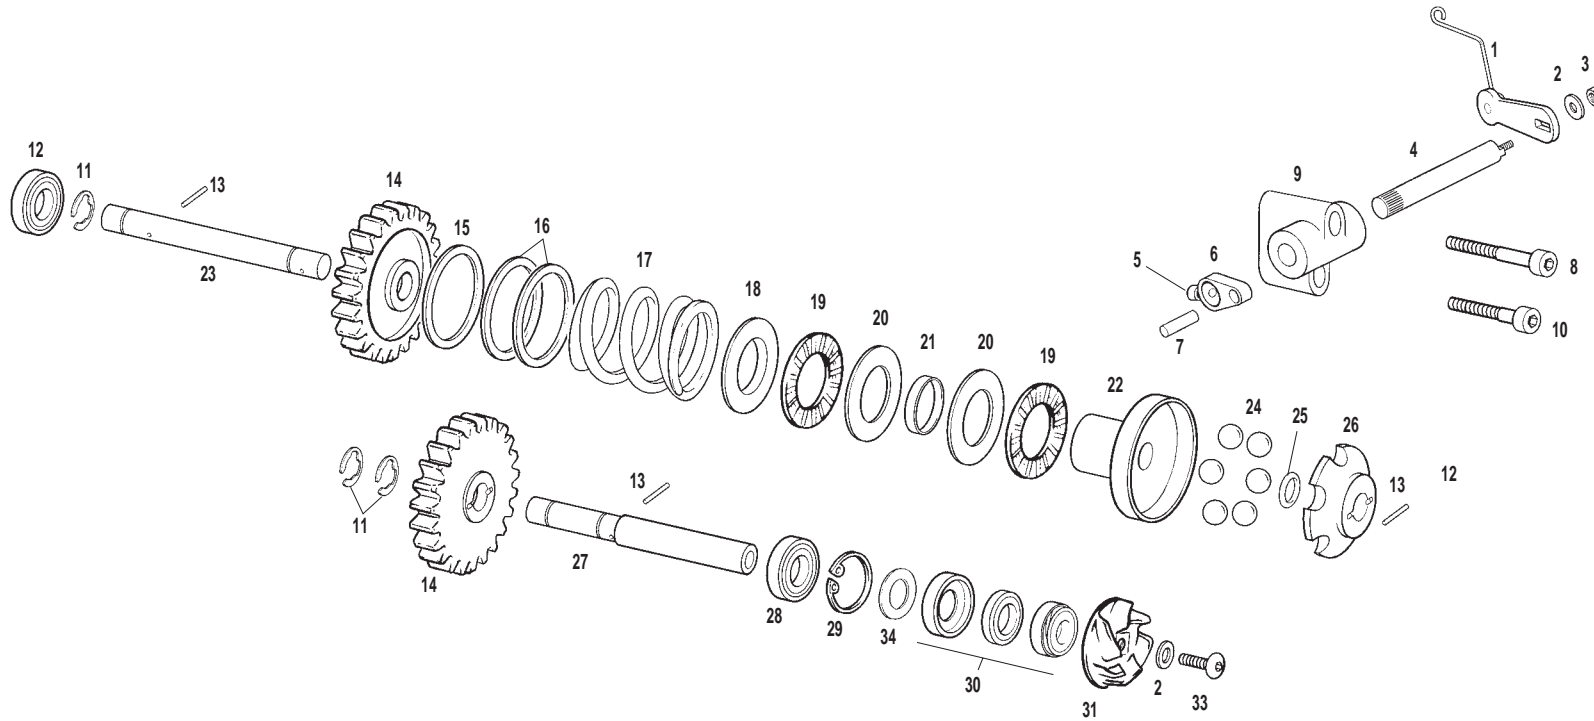

200 cc. / 250 cc. / 300 cc.

Nº	DESCRIPCION / DESCRIPTION	200 / 250 / 300 c.c.	Cant.
1	CTO. PALANCA VARILLA / STICK LEVER SET	ME25616110	1
2	ARANDELA 5X12X1,5 / WASHER 5X12X1,5	T4005012	2
3	TUERCA AUTOBLOCANTE M5 / SELF-LOCKING NUT M5	T2105000	1
4	EJE PALANCA CENTRIFUGO / IMPELLER LEVER AXLE	ME25616011	1
5	ALLEN 5X6 / ALLEN BOLT 5X6	T0305006	1
6	PALANCA SALIDA CENTRIFUGO / IMPELLER OUTER LEVER	ME25616009	1
7	AGUJA 4X15,8 VALV. ESCAPE / EXHAUST VALVE NEEDLE 4X15.8	ME25616037	1
8	ALLEN 6X50 / ALLEN BOLT 6X50	T0306050	1
9	SOPORTE EJE MANDO VALVULA / VALVE AXIS SUPPORT	ME25616025	1
10	ALLEN 6X35 / ALLEN BOLT 6X35	T0306035	1
11	SEEGER DIN.6799E7 / SEEGER DIN6799E7	ME25616024	3
12	RODA EJE CENTRI. Y BOMBA / WATER PUMP AXIS BEARING	ME25616032	2
13	RODILLO 3X14 BOMBA AGUA CENTRIFUGO / IMPELLER WATER PUMP NEEDLE 3X14	ME25616028	3
14	PIÑON BOMBA AGUA Y CENTRIFUGO / WATER PUMP PINION	ME25610005	2
15	VOL. REGL. M VALV. ESC 31,5X22,5X0,2 / WASHER EXHAUST VALVE 31.5X22.5X0.2	ME25616076	1
16	VOL. REGL. M VALV. ESC 31,5X22,5X0,5 / WASHER EX. VALVE 31.5X22X0.5	ME25616077	2
17	MUELLE CENTRIFUGO VALVULA ESCAPE 99 / EXHAUST VALVE SPRING 99	ME25916026	1
18	ARANDELA CENTRAJE MUELLE CENTRIFUGO / IMPELLER SPRING WASHER	ME25616029	1
19	JAULA AGUJA VALV. ESCAPE / EXHAUST VALVE NEEDLES BEARING	ME25632046	2
20	PLACA AGUJA ROD. BOLET Y VALV. ESCAPE / PLAIN WASHER	ME25632016	2
21	SEPARADOR COJINETE CENTRIFUGO / SPACER	ME25616008	1
22	CAMPANA CENTRIFUGO / IMPELLER CAP	ME25616007	1
23	EJE CENTRIFUGO / IMPELLER AXLE	ME25616005	1
24	BOLA CENTRIFUGO EMB. DE 8M/M / IMPELLER BALLS 8MM	ME25616033	6
25	TORICA 6X2 EJE CENTR. VALV. ESCAPE / O'RING 6X2	ME25616045	1
26	ESTRELLA CENTRIFUGO 6 BOLAS / 6-BALL RETAINER	ME25916006	1
27	EJE PIÑON BOMBA AGUA / WATER PUMP PINION AXIS	ME25610006	1
28	RODAMIENTO BOMBA AGUA / WATER PUMP BEARING	ME25610010	1
29	SEEGER INT. 26 BOMBA AGUA / WATER PUMP SEEGER 26	ME25636065	1
30	RETEN BOMBA AGUA / WATER PUMP SEAL	ME25610011	1
31	TURBINA BOMBA AGUA / WATER PUMP IMPELLER	ME25610007	1
33	ULS 6X16 PL. PRIM, GUAR, FIL. / ULS BOLT 6X16	T0506016	1
34	ARANDELA / WASHER	M03625000	1