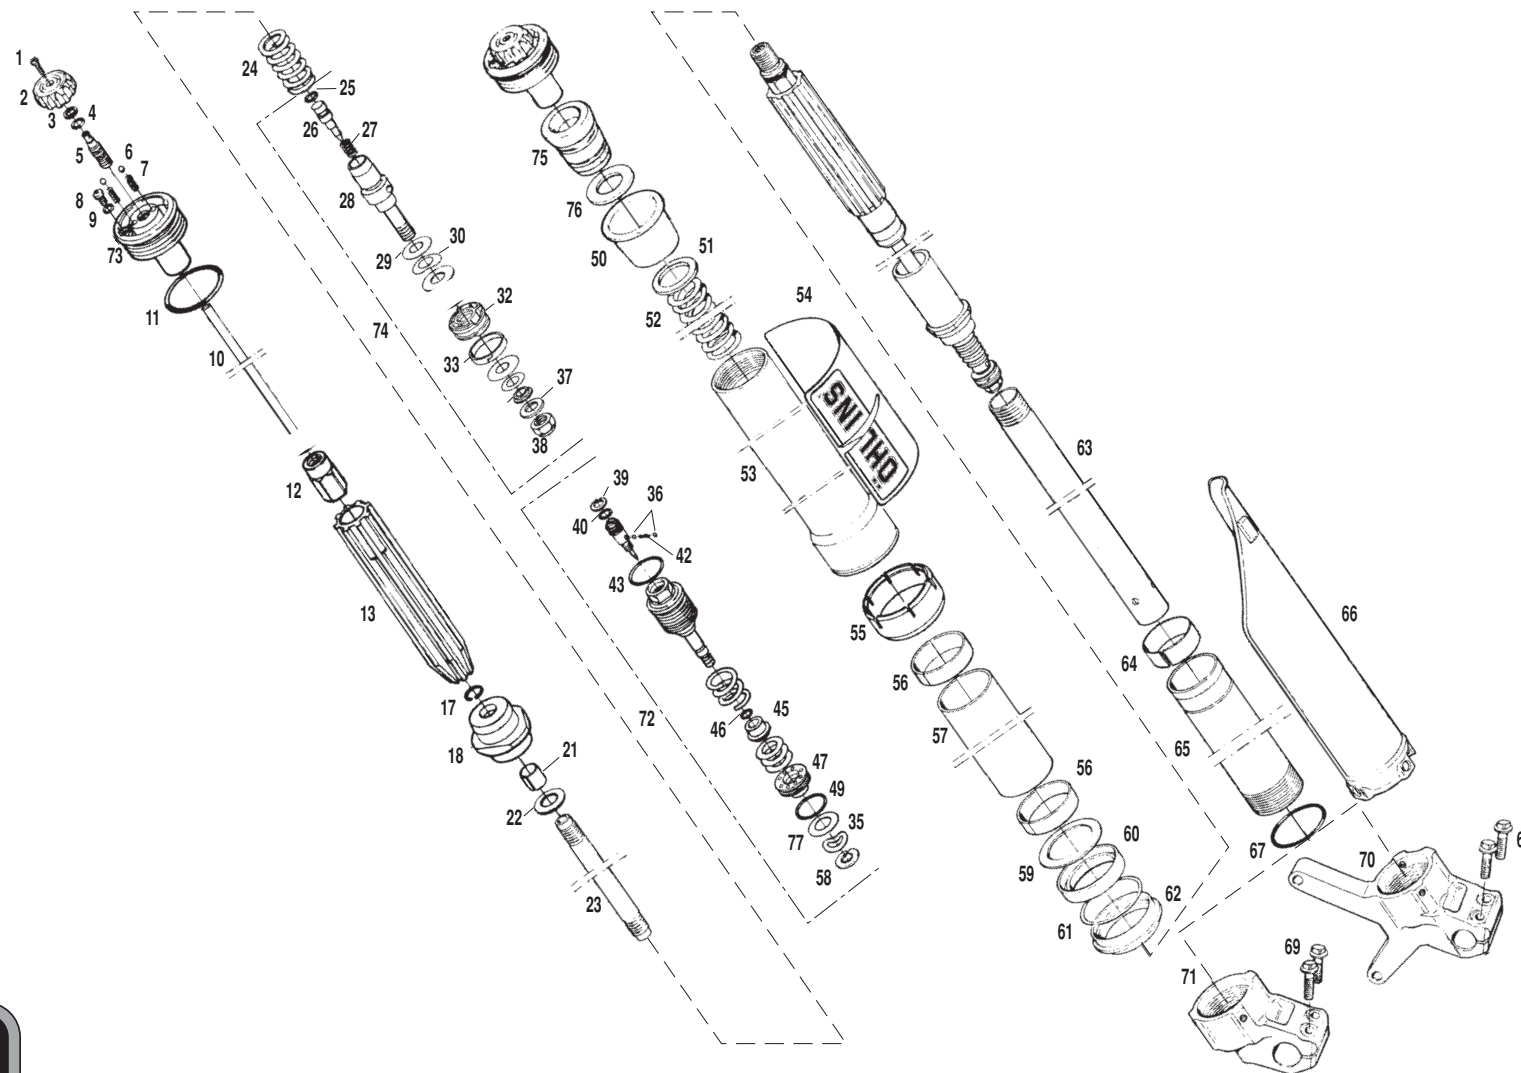

**Suspensión ÖHLINS
/ ÖHLINS fork**

GAS GAS

EC 2003

Nº	DESCRIPCION / DESCRIPTION	2003	Cant.
1	TORNILLO / SCREW	BE250314100OH	2
2	RODILLO REGULACIÓN / ADJUSTMENT KNOB	BE250314101OH	2
3	CIRCLIP / CIRCLIP	BE250314224OH	2
4	TORICA / O'RING	BE250314103OH	2
5	TORNILLO DE AJUSTE / ADJUSTMENT SCREW	BE250314112OH	2
6	BOLA / BALL	BE250314250OH	4
7	MUELLE / SPRING	BE250314226OH	4
8	TORNILLO / SCREW	BE250114100OH	2
9	TORICA / O'RING	BE250114104OH	2
10	VARILLA DE AJUSTE / ADJUSTMENT ROD	BE250314116OH	2
11	TORICA / O-RING	BE250314104OH	2
12	GUIA VARILLA / NEEDLE HOUSING	BE250314220OH	2
13	GUIA FUNDA / GUIDING SLEEVE	BE250314230OH	2
17	CIRCLIP / CIRCLIP	BE250114252OH	2
18	CENTRADOR / CYLINDER TUBE CAP	BE250314219OH	2
21	GLACIER / BUSHING	BE250114253OH	2
22	ARANDELA / WASHER	BE250114216OH	2
23	EJE / SHAFT	BE250314178OH	2
24	MUELLE / SPRING	BE250114254OH	2
25	TORICA / O-RING	BE250114255OH	1
26	AGUJA DE EXTENSIÓN / REBOUND NEEDLE	BE250114112OH	1
27	MUELLE / SPRING	BE250114256OH	1
28	SOPORTE PISTON / PISTON HOLDER	BE250114195OH	1
29	ARANDELA REGLAJE / SHIM WASHER	BE250114202OH	1
30	ARANDELA ONDULADA / WAVE WASHER	BE250114203OH	1
32	PISTON REGLAJE / REBOUND PISTON	BE250114200OH	1
33	ARO DEL PISTON / PISTON RING	BE250114207OH	1
35	ARANDELA ONDULADA / WAVE WASHER	BE250314203OH	1
37	ARANDELA / WASHER	BE250114213OH	1
38	TUERCA CIERRE / LOCK NUT	BE250114202OH	1
39	CIRCLIP / CIRCLIP	BE250114214OH	1
40	TÓRICA / O-RING	BE250114257OH	1
43	TORICA / O-RING	BE250114259OH	1
45	POPPET VALVE	BE250314248OH	1
46	TORICA / O'RING	BE250314264OH	1