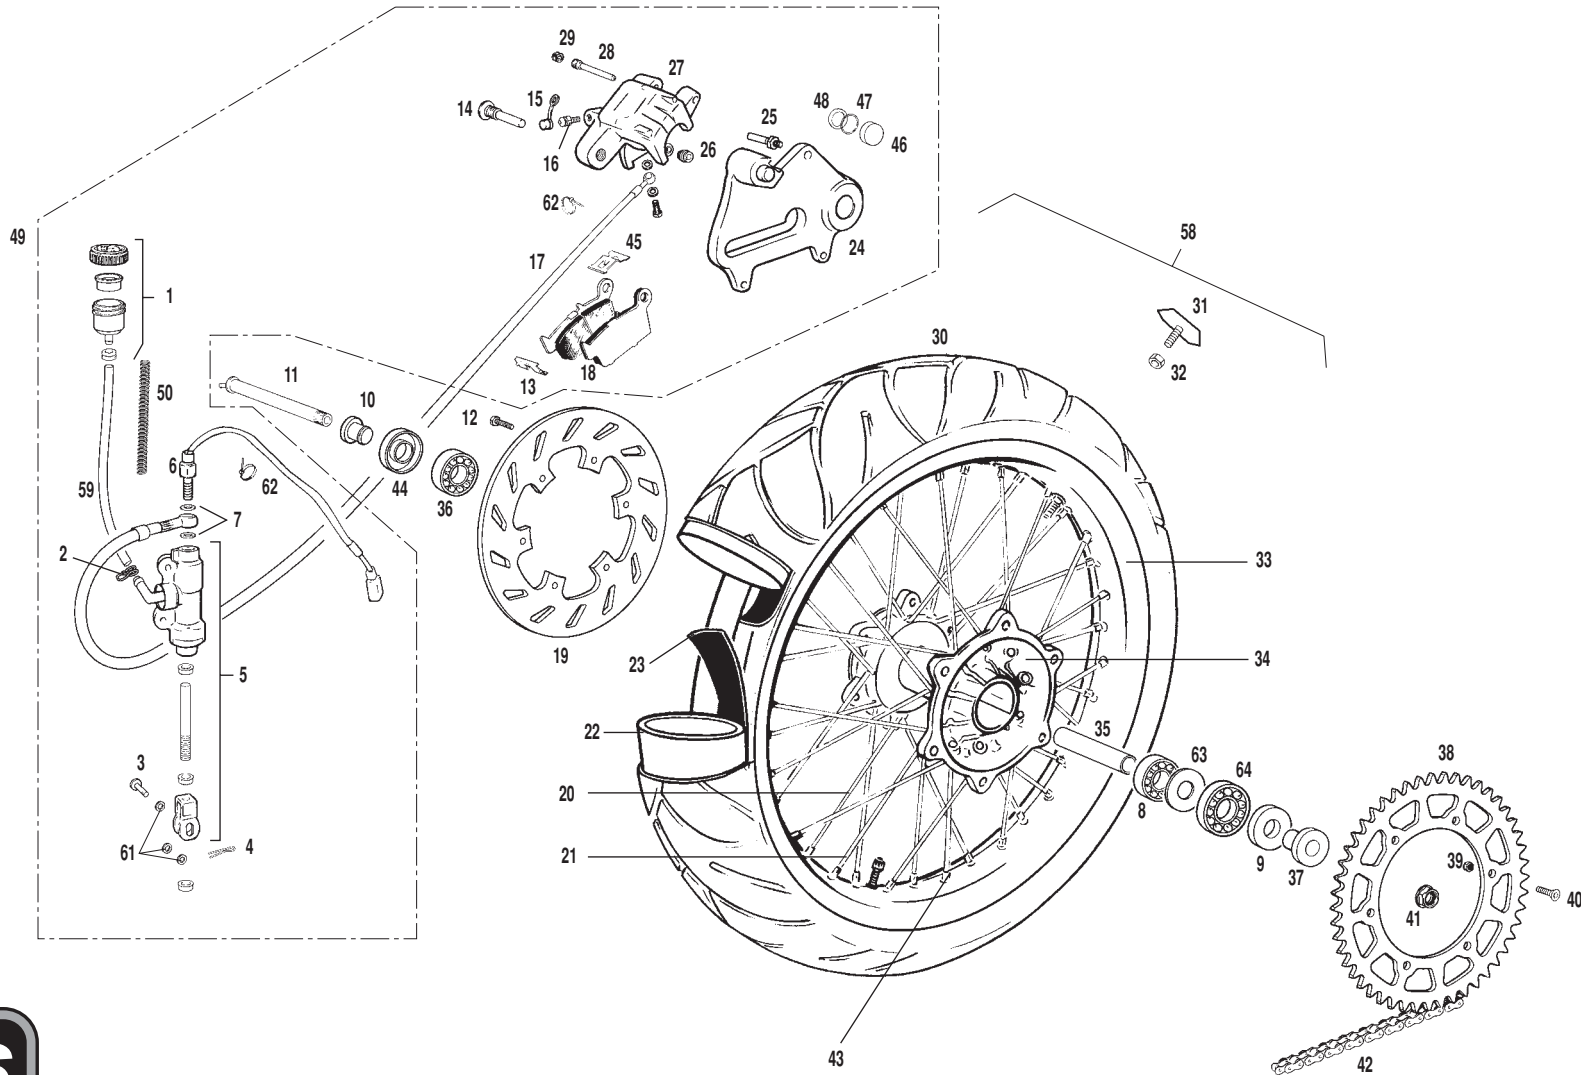

Rueda trasera /
Rear wheel

GAS GAS

SM 2002

Nº	DESCRIPCION / DESCRIPTION	SM	Cant.
33	LLANTA 2.15X18 / 2.15X18 RIM	BE250118011SM	1
34	CUBO RUEDA TRASERA / REAR WHEEL HUB	BC25718027	1
35	DISTANCIADOR RUEDA TRASERA INT. ALUMINIO / ALUMINIUM REAR WHEEL SPACER	R575700	1
36	COJINETE 6004 2RSR / 6004 2RSR BEARING	C160001	1
37	DISTANCIADOR RUEDA TRASERA LARGO / LONG WHEEL SPACER	BE250318021	1
38	CORONA Z-42 / Z-42 SPROCKET	BE250118034SM	1
39	TUERCA AUTOBLOCANTE M8 ALTA CORONA / M8 HIGH SELF-LOCKING SPROCKET NUT	T2108002	6
40	ALLEN CÓNICO 8X30 / 8X30 CONIC ALLEN BOLT	T0408030	6
41	TUERCA AUTOBLOCANTE RUEDA TRASERA / REAR WHEEL SELF-LOCKING NUT	BE25618023	1
42	CADENA 108 / 108 CHAIN	BE250110036SM	1
43	TUERCA RADIO TRASERA / REAR SPOKE NUT	BE250118016SM	36
44	RETEN / SEAL	C160710	1
45	PLATINA (B) SUJECCIÓN PASTILLAS TRASERAS / REAR BRAKE PADS HOLDER BRACKET (B)	BE250022091	1
46	PISTÓN PINZA FRENO TRASERA / REAR BRAKE CALIPER PISTON	BE250022044	2
47	TORICA PISTÓN PINZA FRENO TRASERA / REAR BRAKE CALIPER PISTON O'RING	BE250022047	2
48	RETÉN PISTÓN PINZA FRENO TRASERA / REAR BRAKE CALIPER PISTON SEAL	BE250022048	2
49	CTO. FRENO TRASERO PURGADO / REAR BRAKE SET	BE250322118	1
50	MUELLE DESVAPORIZADOR / BREATHE SPRING	M150000	1
58	RUEDA TRASERA SM / SM REAR WHEEL SET	BE250118100SM	1
59	TUBO LIQUIDO FRENO / BRAKE FLUID TUBE	BE250010116	1
61	ARANDELA 8X16X1 / 8X16X1 WASHER	T4008018	3
62	BRIDA UNEX CORTA 2,5X98 / 2,5X98 SHORT CLAMP	BE25634010	2
63	ARANDELA INTERIOR CUBO / INTERIOR HUB WASHER	BE250318056	1
64	COJINETE RUEDA 6005-25R1 C3 / WHEEL BEARING	BE250318054	1