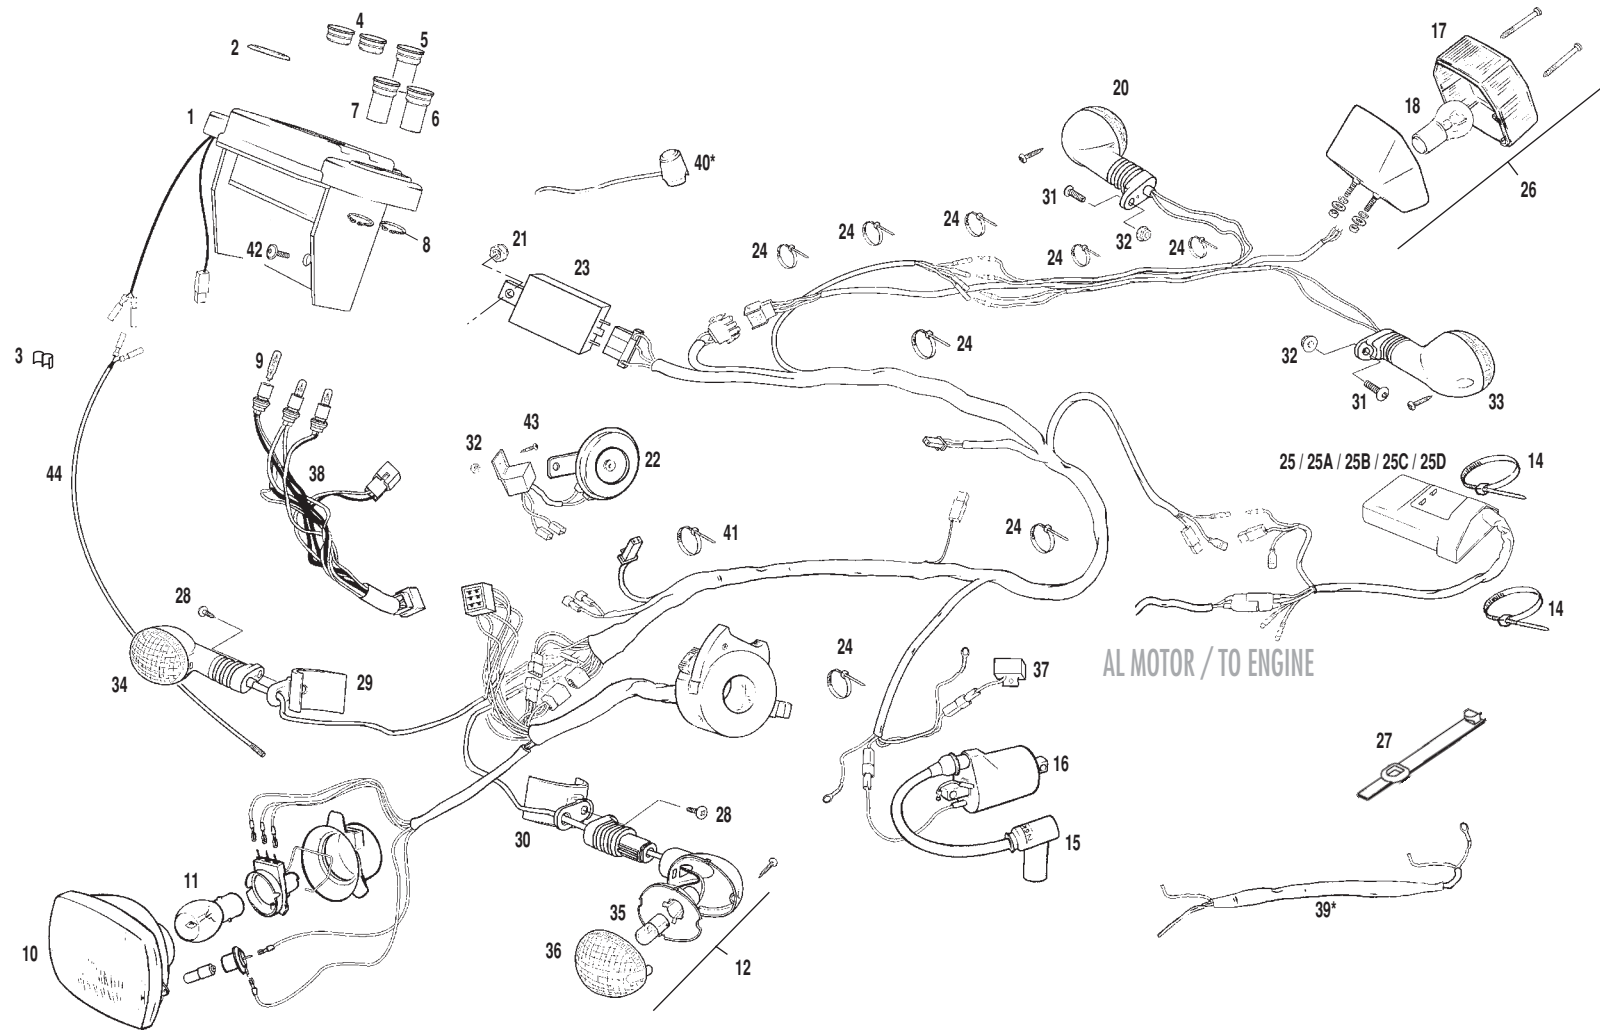

Nº	DESCRIPCION / DESCRIPTION	EC	SM	Cant.
32	TORNILLO SUJECCIÓN BRIDA MANILLAR 8X30 / CLAMP SCREW 8X30	T0308030		4
33	BOMBA FRENO DELANTERO / FRONT BRAKE PUMP SET	BC25922008/2	BE250122008SM	1
33A	BOMBA FRENO DELANTERO PURGADA / FRONT BRAKE PUMP SET	BE250322108	BE250322108SM	1
34	KIT REPARACIÓN / REPARATION KIT	BT27722208		1
35	ABRAZADERA MUELLE / SPRING CLAMP	BE25610044		2
36	BRIDA / CLAMP	BC25922211	R361700	1
38	BRIDA GRANDE / BIG CLAMP	BE25634009		2
39	BRIDA PEQUEÑA / LITTLE CLAMP	BE25634010		1
40	GUARDAPOLVO CABLE GAS / DUST COVER THROTTLE CABLE	G600000		1
41	TUBO LÍQUIDO FRENO A BOMBA / BRAKE TO PUMP LIQUID HOSE		BFS400310116SM	1
42	DEPÓSITO LIQUIDO FRENOS SM / SM BRAKE FLUID TANK		BE250110016SM	1
44	CASQUILLO TAPA RADIADOR ALUMINIO / ALUMINIUM RADIATOR COVER BUSHING		BE250026000	1

Solo Motocross MC / only Motocross MC bike

Nº	DESCRIPCION / DESCRIPTION	MC	Cant.
14	LATIGUILLO FRENO CROSS / CROOS BRAKE HOSE	BC25922002	1
15	RACORD 10X125 / 10X125 RACORD	BC25722006	1
33B	CTO. BOMBA FRENO DELANTERO / FRONT BRAKE PUMP SET	BC250322108	1

GASGAS Chasis 1

AL MOTOR / TO ENGINE