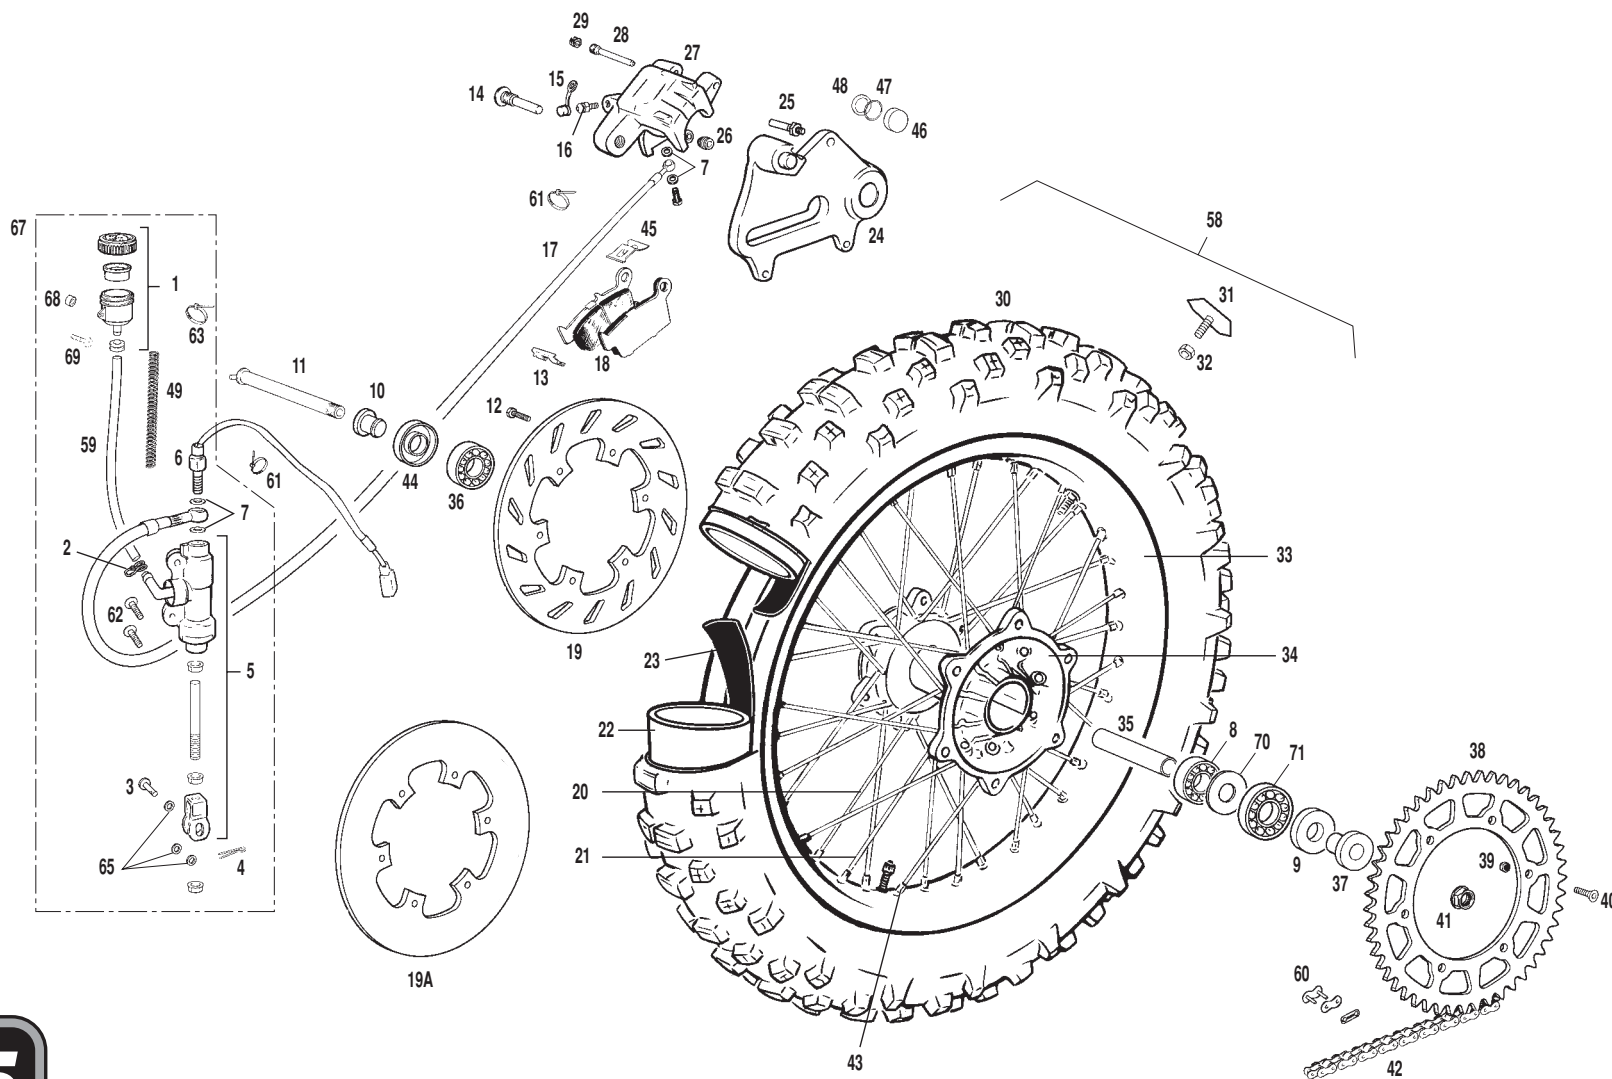

Rueda trasera / Rear wheel

GAS GAS

EC 2003

Nº	DESCRIPCION / DESCRIPTION	125 / 200 / 250 / 300 c.c.	Cant.
1	DEPÓSITO LÍQUIDO DE FRENOS / BRAKE FLUID TANK	BE25610016	1
2	ABRAZADERA MUELLE M-11.6 / SPRING CLAMP M-11.6	BE25610044	1
3	PASADOR 8X20 PEDAL FRENO / BRAKE PEDAL PIN 8X20	BE25622026	1
4	CLAVILLA PASADOR FRENO 2X20 / BRAKE PEDAL PIN STOPPER	BE25622027	1
5	BOMBA FRENO TRASERO NISSIN / NISSIN REAR BRAKE PUMP	BE25622010/2	1
6	INTERRUPTOR STOP BOMBA NISSIN / NISSIN BRAKE PUMP STOP SWITCH	BE250034003/2	1
7	ARANDELA LATIGUILLO 10X14X1 / HOSE WASHER 10X14X1	BE25622007	4
8	RODAMIENTO 6205 2RSR / BUSHING 6205 2RSR	C180700	1
9	RETEN RUEDA TRASERA / REAR WHEEL SEAL	BE250318055	1
10	DISTANCIADOR RUEDA TRASERA CORTO / SHORT REAR WHEEL SPACER	BE250018025	1
11	EJE RUEDA TRASERA / REAR WHEEL AXIS	BE25618020	1
12	TORNILLO HEXAGONAL 6X16 DISCO TRAS. / R. DISC BRAKE HEX. SCREW 6X16	BE250018029	6
13	PLATINA (A) SUJ. PASTILLAS TRAS. / REAR BRAKE PADS HOLDER BRACKET (A)	BE250022090	1
14	TORNILLO SUJECCIÓN PINZA / CALIPER HOLDER SCREW	BE250022096	1
15	TAPÓN SANGRADOR / BLEEDER CAP	BE250022055	1
16	SANGRADOR / BLEEDER	BE250022060	1
17	LATIGUILLO FRENO TRASERO NISSIN / NISSIN REAR BRAKE HOSE	BE250022004	1
18	PASTILLAS DE FRENO TRASERO / REAR BRAKE PADS	BE250022068	1
18A	PASTILLAS DE FRENO TRASERO NISSIN / NISSIN REAR BRAKE PADS	BE250122068	1
19	DISCO FRENO TRASERO / REAR BRAKE DISC	BE250322012	1
19A	DISCO FRENO TRASERO MACIZO / REAR BRAKE DISC	BE250222012/2	1
20	RADIO 192X4,5 LADO FRENO 18" / 18" BRAKE-SIDE SPOKE 192X4.5	BE250018014	18
21	RADIO 188X4,5 LADO CORONA 18" / 18" SPROCKET-SIDE SPOKE 188X4.5	BE250018015	18
22	CAMARA TRASERA 18 CR / REAR AIR HOSE 18 CR	BE25618004	1
23	PROTECTOR BANDA TRASERA 18 / REAR RIM BAND	BE25618003	1
24	SOPORTE PINZA TRASERA / REAR CALIPER SUPPORT	BE250022120	1
25	TORNILLO GUIA / GUIDE SCREW	BE250022092	1
26	GUARDAPOLVO / DUST COVER	BE250022093	1
27	PINZA FRENO TRASERO / REAR BRAKE CALIPER	BE250322001	1
28	PASADOR PASTILLAS / BRAKE PADS PIN	BE250022094	1
29	PROTECCIÓN PASADOR / PIN PROTECTION	BE250022095	1
30	NEUMÁTICO TRASERO 140/80-18 / REAR TYRE 140/80-18	BE25618005	1