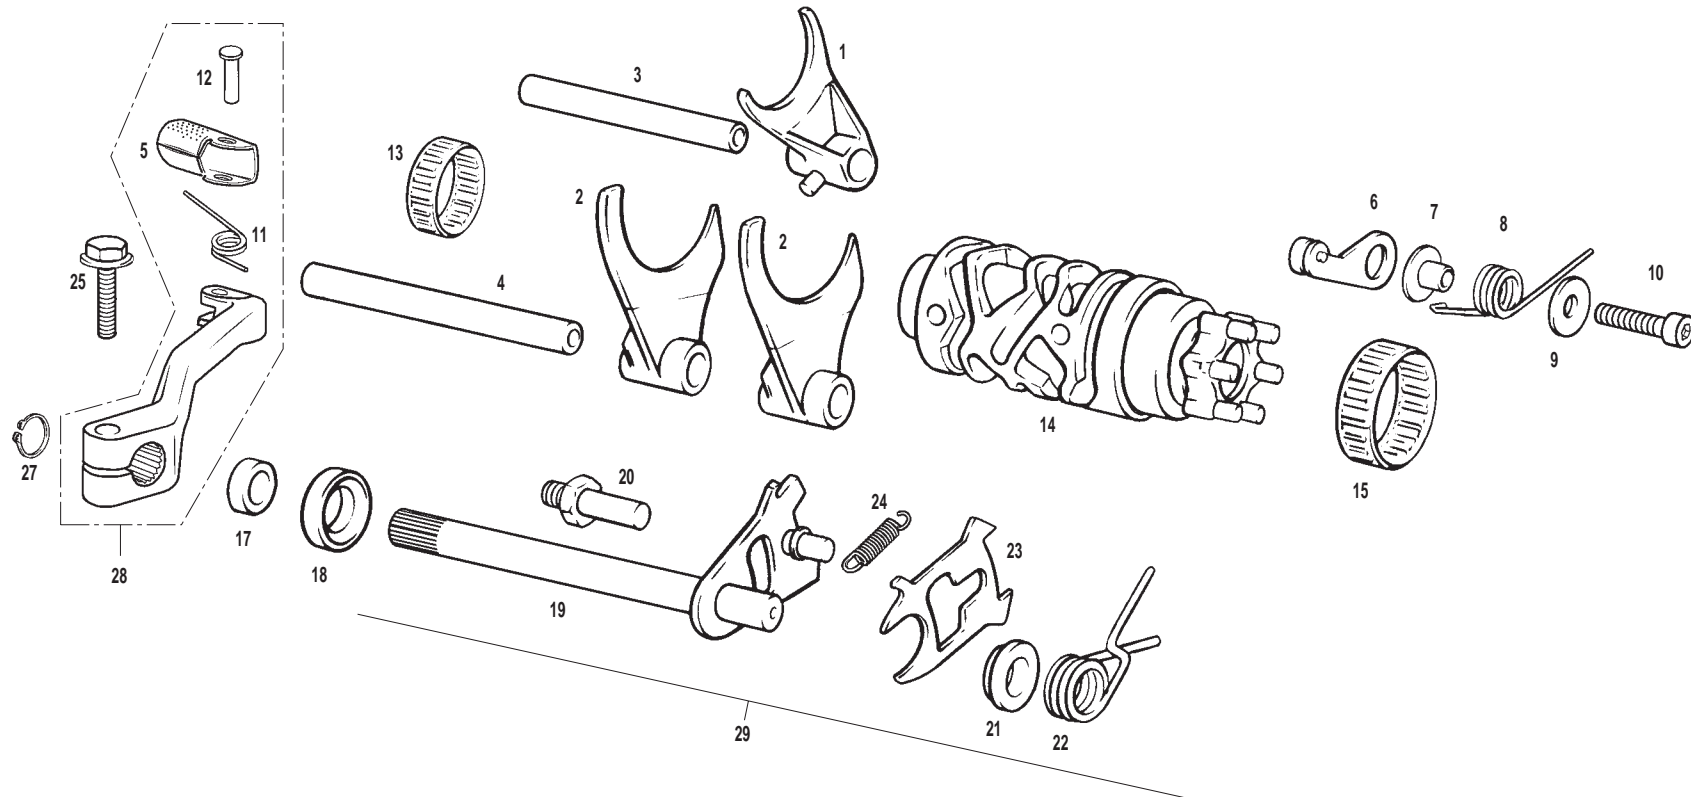

200 cc. / 250 cc. / 300 cc.

Nº	DESCRIPCION / DESCRIPTION	MC 250 c.c.	200 / 250 / 300 c.c.	Cant.
1	HORQUILLA 5-6 / SHIFT FORK 5-6	MC25836009	ME25636009	1
2	HORQUILLA 1-2-3-4 / SHIFT FORK 1-2-3-4	MC25836008 (x1)	ME25636008	2
3	EJE HORQUILLA CORTO / SHORT FORK AXIS		ME25636045	1
4	EJE HORQUILLA LARGO / LONG FORK AXIS		ME25636044	1
5	PUNTERA PEDAL CAMBIO / GEAR LEVER END		ME25636027	1
6	FIJADOR MARCHAS / GEAR FASTEN		ME250036033	1
7	CASQUILLO. PLATINA FIJADOR MARCHAS / GEAR BUSHING		ME25636047	1
8	MUELLE FIJADOR MARCHAS / GEAR FASTEN SPRING		ME250036034	1
9	ARANDELA PLANA 6X16X1,5 / PLANE WASHER 6X16X1.5		T4006016	1
10	ALLEN 6X25X8.8 / ALLEN BOLT 6X25X8.8		T0306025	1
11	MUELLE PUNT. PEDAL CAMB. / GEAR LEVER END SPRING		ME25636029	1
12	PASADOR PUNT. PEDAL 6X18 / LEVER END PIN 6X18		ME25636030	1
13	RODAMIENTO DESMODROMICO / SHIFT CAM BEARING		ME25636054	1
14	DESMODROMICO / SHIFT CAM	MC25736031	ME250036031	1
15	RODAMIENTO DESMODROMICO / SHIFT CAM BEARING		ME25636055	1
17	RETEN SELECTOR 12-22-7 / SEAL 12-22-7		ME25636048	1
18	CASQ. EJE SELECTOR / AXIS BUSHING		ME250136050	1
19	EJE SELECTOR / SELECTOR AXIS		ME250236038	1
20	TORN. CENTR. MUELLE SELECT. / SELECTOR SPRING SCREW		ME25636042	1
21	DOLLA CENTRADOR ESCORPION / SCORPION CENTRER		ME250236041	1
22	MUELLE SELECTOR / SELECTOR SPRING		ME25636035	1
23	ESCORPION / SCORPION		ME250236036	1
24	MUELLE ESCORPION / SCORPION SPRING		ME25636039	1
25	HEXAGONAL 6X20 CON ARANDELA / 6X20 HEXAGONAL WITH WASHER		T0206020	1
27	SEEGER 12X1 EXT. EJE SELECTOR / SEEGER 12X1		ME25636043	1
28	CTO. PEDAL CAMBIO / GEAR LEVER SET		ME250036026	1
29	EJE SELECTOR COMPLETO EC250 / EC250 SELECTOR AXIS COMPLETE		ME250236038CT	1