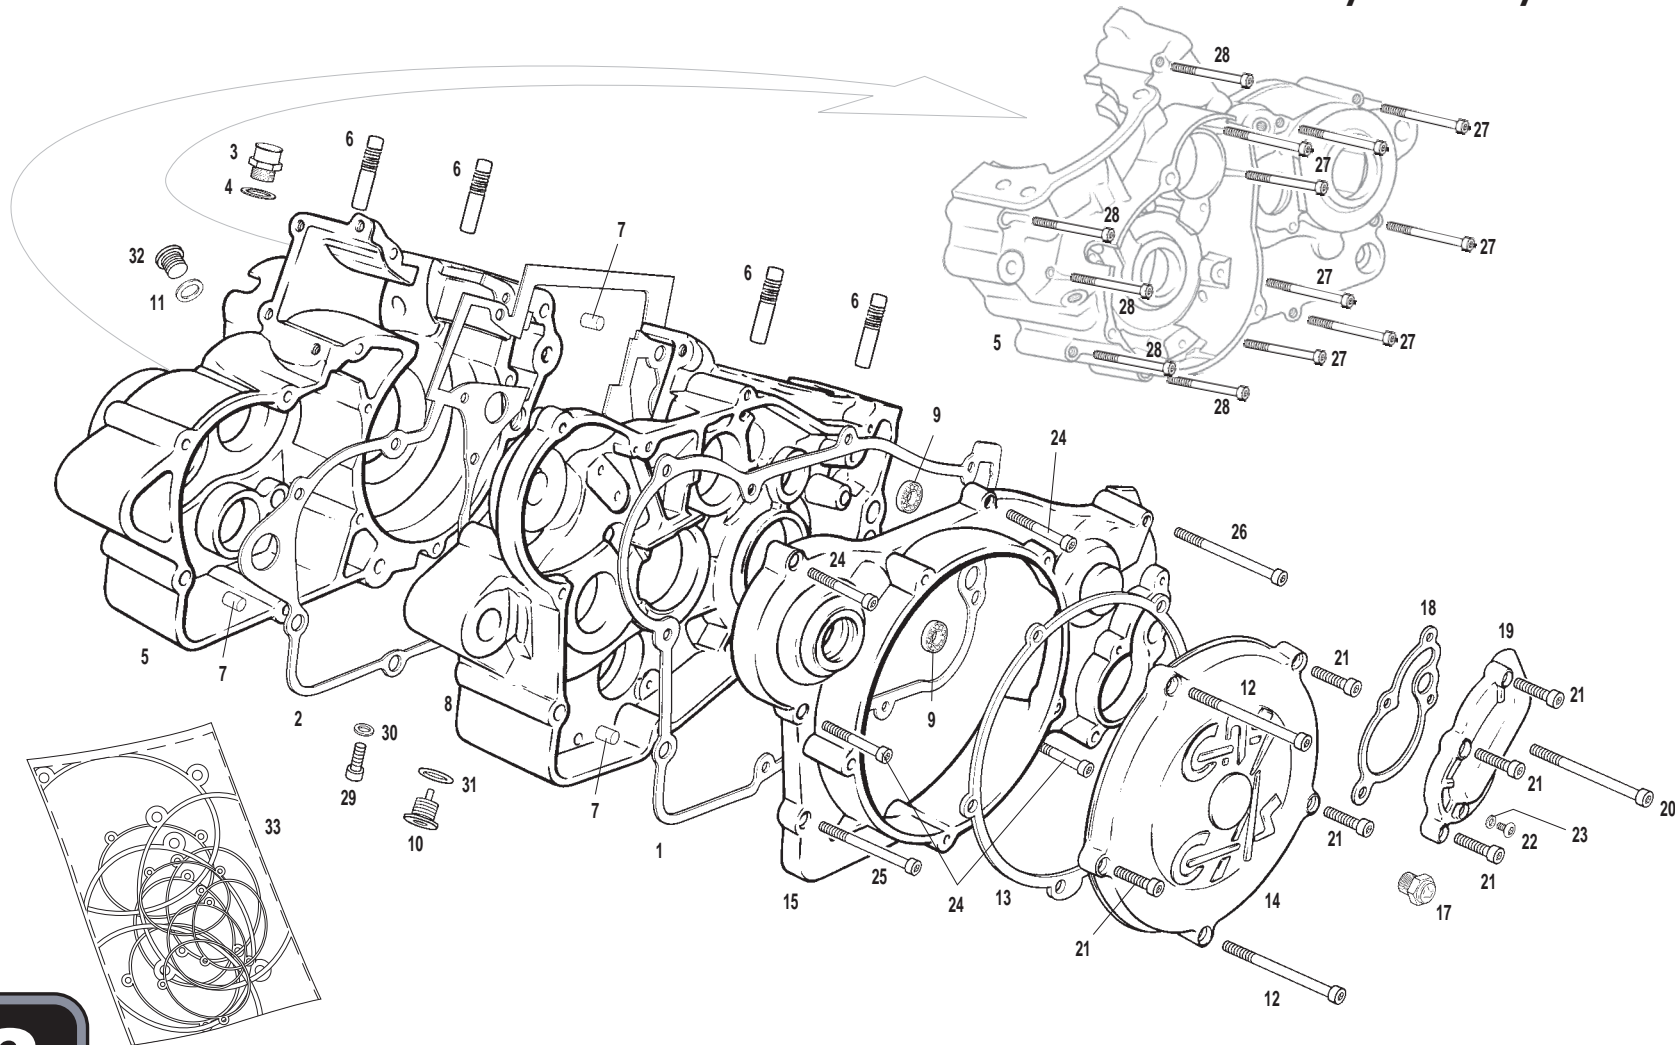

200 cc. / 250 cc. / 300 cc.

Nº	DESCRIPCION / DESCRIPTION	200 c.c.	250 / 300 c.c.	Cant.
1	JUNTA TAPA EMBRAGUE / CLUTCH COVER GASKET		ME25644002	1
2	JUNTA CARTER CENTRAL / CENTRAL CRANKCASE GASKET		ME25944001	1
3	RACORD ENTRADA AGUA / WATER INLET VALVE		ME25610013	1
4	ARANDELA FIBRA 14X20X2 RACORD ENTR. AGUA / FIBER WASHER		ME25610014	1
5	CARTER IZQUIERDO / LEFT CRANKCASE	ME200310001	ME250310001	1
6	ESPARRAGO CILINDRO / CYLINDER PIN		ME25616023	4
7	CASQUILLO CENTRADOR CARTER / CRANKCASE BUSHING		ME25610018	6
8	CARTER DERECHO / RIGHT CRANKCASE	ME200310000	ME250310000	1
9	RODAMIENTO EJE CENTRIFUGO Y BOMBA / WATER PUMP BEARINGS		ME25616032	2
10	TAPÓN VACIADO ACEITE CON IMÁN / MAGNETIC OIL DRAIN PLUG		ME25610017	1
11	ARANDELA COBRE / COPPER WASHER		ME25810030	1
12	ALLEN 6X75 / ALLEN BOLT 6X75		T0306075	2
13	JUNTA TAPA DISCOS DIAM. 8 / DISCS COVER GASKET 8MM		ME25644003	1
14	TAPA DISCOS EMBRAGUE / DISCS CLUTCH COVER		ME250332002	1
15	TAPA EMBRAGUE / CLUTCH COVER		ME250132001	1
17	VISOR NIVEL ACEITE / OIL LEVEL PLUG		ME25610015	1
18	JUNTA TAPA BOMBA AGUA / WATER PUMP COVER GASKET		ME25944008	1
19	TAPA BOMBA AGUA / WATER PUMP COVER		ME25910008	1
20	ALLEN 6X80 CARTER / ALLEN BOLT 6X80		T0306080	1
21	ALLEN 6X25 TAPA EMBRAGUE, CART., SUSP. / ALLEN BOLT 6X25		T0306025	6
22	ULS 6X10 / ULS BOLT 6X10		T0506010	1
23	ARANDELA FIBRA 6X10X1,5 / FIBER WASHER 6X10X1.5		T4006010	1
24	ALLEN 6X30 / ALLEN BOLT 6X30		T0306030	4
25	ALLEN 6X35 / ALLEN BOLT 6X35		T0306035	1
26	ALLEN 6X55 / ALLEN BOLT 6X55		T0306055	1
27	ALLEN 6X70 / ALLEN BOLT 6X70		T0306070	6
28	ALLEN 6X60 / ALLEN BOLT 6X60		T0306060	5
29	ALLEN 8X14 / ALLEN BOLT 8X14		T0308014	1
30	ARANDELA COBRE 8X12X1 / COPPER WASHER 8X12X1		T4008012	1
31	TORICA12X2 TAPÓN ACEITE / OIL CAP O'RING 2X2		ME25610026	1
32	TAPÓN LLENADO ACEITE / OIL FILL PLUG		ME25610016	1
33	KIT JUNTAS / GASKET KIT		ME25944100	1