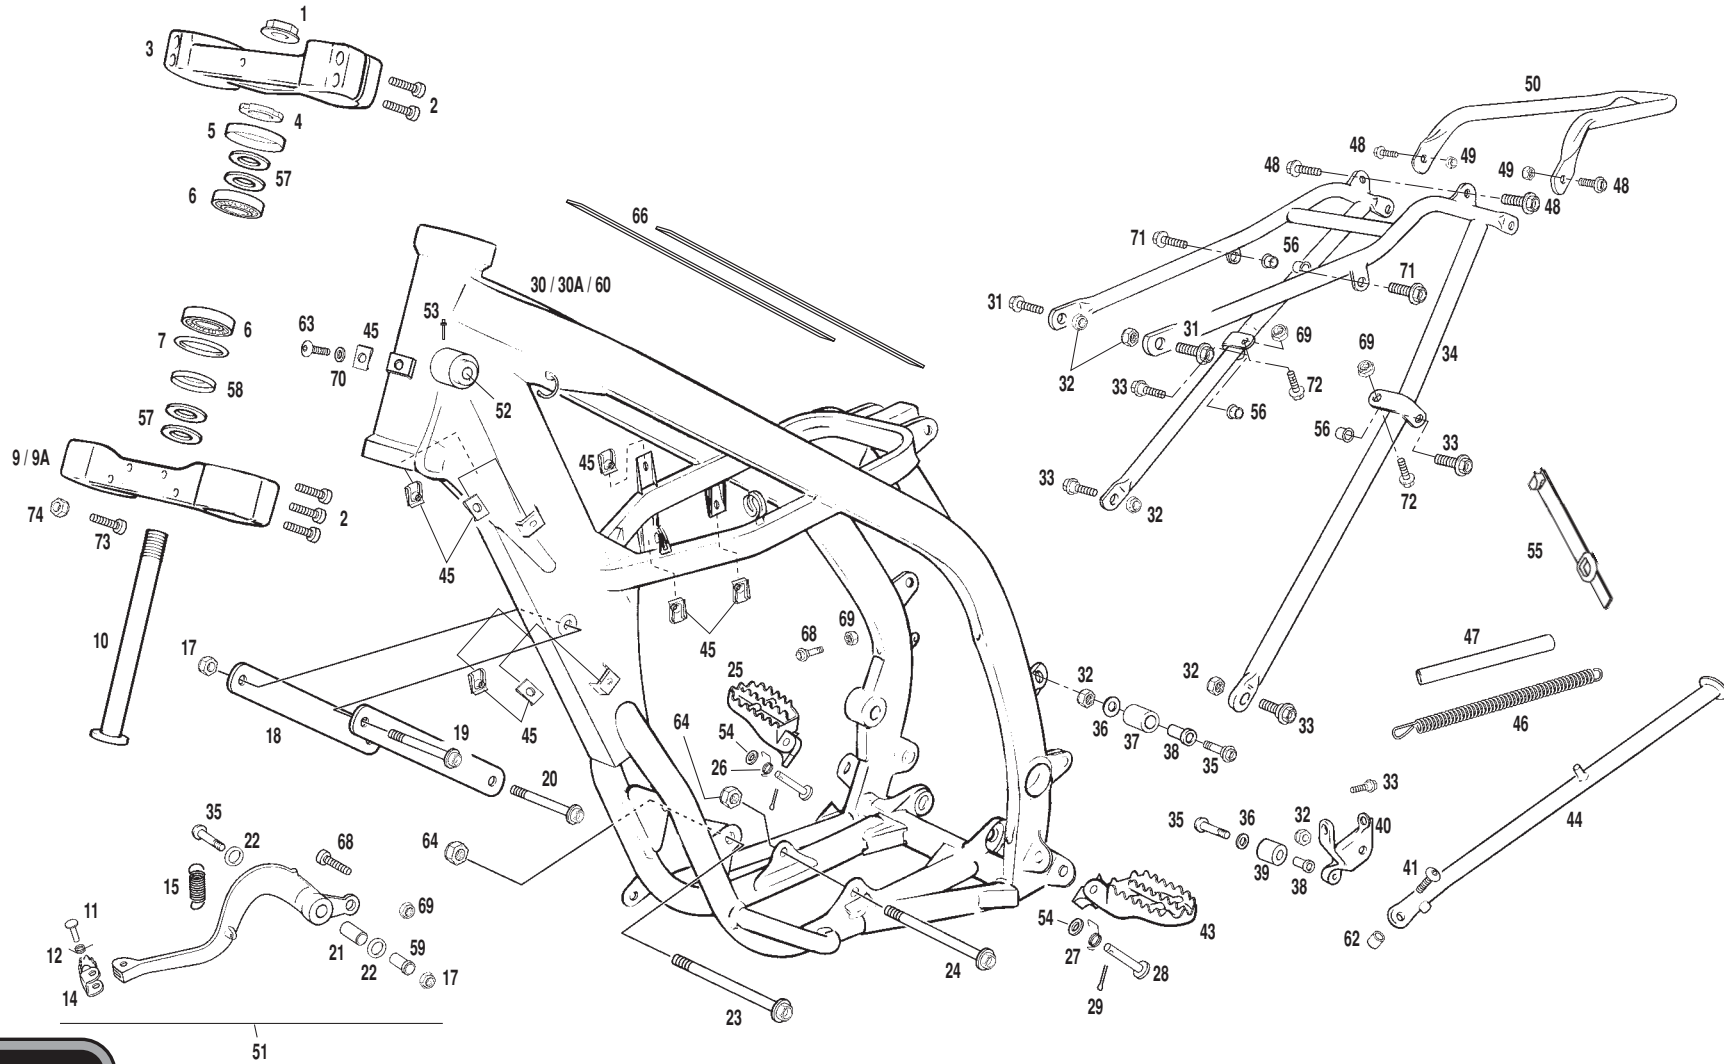

CASCAS Chasis 4

Nº	DESCRIPCION / DESCRIPTION	125 c.c.	200 / 250 / 300 c.c.	Cant.
1	TUERCA DIRECCIÓN / STEERING SHAFT NUT		BE25610030	1
2	ALLEN 7X30 / 7X30 ALLEN BOLT		T0307030	10
3	BRIDA SUSPENSION SUPERIOR CROSS / CROSS FORK CLAMP (UPPER)		BC250014001	1
4	TUERCA DIRECCIÓN INFE. / LOWER STEERING SHAFT NUT		BE25610029	1
5	GUARDAPOLVO COJINETE DIRECCIÓN / BEARING DUST COVER		BE25610126	1
6	COJINETE DIRECCIÓN / STEERING BEARING		BE25610008	2
7	TORICA DIRECCIÓN 50X5 / STEERING O'RING		BE25610012	1
9	BRIDA SUSPENSION INFERIOR WP-MZ / WP-MZ FORK CLAMP (LOWER)		BC250214002	1
9A	BRIDA SUSPENSION INFERIOR OH / OH FORK CLAMP (LOWER)		BE250114002	1
10	TIJA DIRECCIÓN / STEERING SHAFT		BE25614003	1
11	PASADOR DIN 660 6X22 / DIN 660 6X22 BRAKE PIN		BE25922018	1
12	MUELLE PUNTERA PEDAL RETRÁCTIL / BRAKE PEDAL END SPRING		ME25636029	1
14	PUNTERA PEDAL FRENO / BRAKE PEDAL END		BT27922017	1
15	MUELLE PEDAL FRENO / BRAKE PEDAL SPRING		BE25610023	1
17	TUERCA AUTOBLOC. ARANDELA M8 / M8 SELF-LOCKING NUT WITH WASHER		T2208002	3
18	TIRANTE CULATA / CYLINDER HEAD BRACE		BE25910050	2
19	TORNILLO ESPECIAL 8X65 FIL.20 8.8 / 8X65 SPECIAL SCREW		T0208065	1
20	TORNILLO ESPECIAL 8X70 FIL.20 / 8 X 70 SPECIAL SCREW		T0208070	1
21	GLACIER PEDAL FRENO / BRAKE PEDAL BEARING		BE250010009	1
22	TORICA PEDAL ARRANQUE D 11X2 / 11X2 KICKSTART O'RING		ME250036063	2
23	TORNILLO MOTOR 10X118 / 10X118 ENGINE BOLT		T0210118	1
24	TORNILLO MOTOR 10X128 / 10X128 ENGINE BOLT		T0210128	1
25	ESTRIBO DERECHO / RIGHT FOOTREST		BE250010002	1
26	MUELLE ESTRIBO DERECHO / RIGHT FOOTREST SPRING		BE25610037	1
27	MUELLE ESTRIBO IZQUIERDO / LEFT FOOTREST SPRING		BE25610038	1
28	CASQUILLO ESTRIBO / FOOTREST BUSHING		BE25610006	2
29	CLAVILLA ZINC 3X35 / 3X35 ZINC PIN		BE25622022	2
30	CHASIS ENDURO EC2003 / ENDURO FRAME	BE120310000	BE250310000	1
30A	CHASIS SUPERMOTARD / SUPERMOTARD FRAME	BE120310000	BE250210000	1
31	TORNILLO ESPECIAL 8X25 / 8X25 SPECIAL SCREW		T02080255	2
32	TUERCA AUTOBLOCANTE M8 BAJA / LOW M8 SELF-LOCKING NUT		T2108001	5
33	TORNILLO ESPECIAL 8X20 / SPECIAL SCREW 8X20		T0208020	2