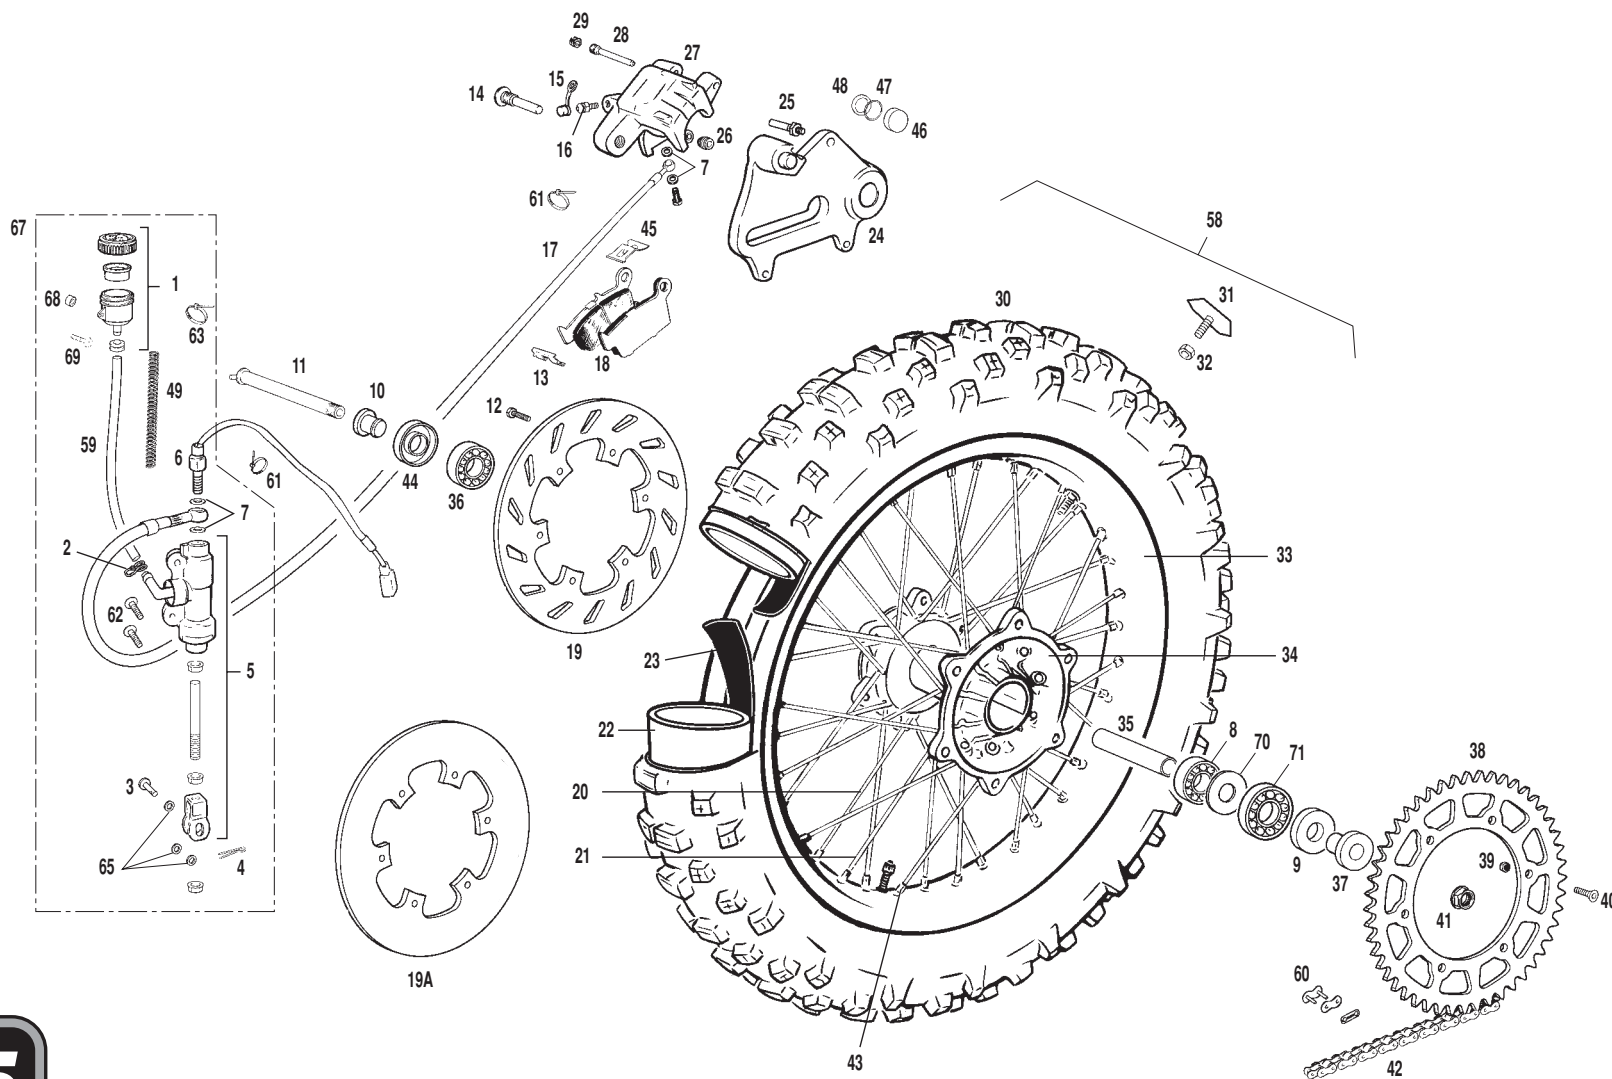

Rueda trasera / Rear wheel

GAS GAS

EC 2003

Nº	DESCRIPCION / DESCRIPTION	125 c.c.	200 / 250 / 300 c.c.	Cant.
31	AGARRE CUBIERTA TRASERA / REAR TYRE HOLDER		BE250218008	1
32	TUERCA CON ARANDELA ESTRIADA M8 / NUT WITH LOCK WASHER M8		BE25818060	1
33	LLANTA 2.15X18 / RIM 2.15X18		BE250118011	1
34	CUBO RUEDA TRASERA / REAR WHEEL HUB		BE250318027	1
35	DISTANCIADOR RUEDA TRASERA INTE. / REAR WHEEL SPACER		R575700	1
36	COJINETE 6004 2RSR / BEARING 6004 2RSR		C160001	1
37	DISTANCIADOR RUEDA DELANTERA LARGO / LONG WHEEL SPACER		BE250318021	1
38	CORONA Z48 SERIE / Z48 SERIAL SPROCKET		BE25618034	1
38A	CORONA Z42 / Z42 SPROCKET		BE250118034SM	1
38B	CORONA Z44 / Z44 SPROCKET		BF250018024	1
38C	CORONA Z46 / Z46 SPROCKET		BE25918124	1
38D	CORONA Z47 / Z47 SPROCKET		BE25618024	1
38F	CORONA Z49 / Z49 SPROCKET		BC25818024	1
38G	CORONA Z50 / Z50 SPROCKET		R840701	1
38H	CORONA Z52 / Z52 SPROCKET		BE12618024	1
38I	CORONA Z53 / Z53 SPROCKET		BE25918125	1
38J	CORONA Z54 / Z54 SPROCKET		BE25918126	1
38K	CORONA Z51 SERIE / Z51 SERE SPROCKET	BE12618034		1
39	TUERCA AUTOBLOCANTE M8 ALTA / HIGH SELF-LOCKING SPROCKET NUT M8		T2108002	6
40	ALLEN CÓNICO 8X30 / CONIC ALLEN BOLT 8X30		T0408030	6
41	TUERCA AUTOBLOCANTE RUEDA TRASERA / REAR WHEEL SELF-LOCKING NUT		BE25618023	1
42	CADENA REGINA / CHAIN REGINA		BE250310036	1
42A	CADENA REGINA 125 / 125 CHAIN REGINA	BC120110036		1
43	TUERCA RADIO TRASERO / REAR SPOKE NUT		BE250018016	36
44	RETEN / SEAL		C160710	1
45	PLATINA (B) SUJ. PAST. TRASERAS / REAR BRAKE PADS HOLDER BRACKET (B)		BE250022091	2
46	PISTÓN PINZA FRENO TRASERO / REAR BRAKE CALIPER PISTON		BE250022044	2
47	TORICA PISTÓN PINZA FRENO TRASERO / REAR BRAKE CALIPER PISTON O'RING		BE250022047	2
48	RETÉN PISTÓN PINZA FRENO TRASERO / REAR BRAKE CALIPER PISTON SEAL		BE250022048	1
49	MUELLE DESVAPORIZADOR / BREATHE SPRING		M150000	1
58	RUEDA TRASERA / REAR WHEEL SET		BE250318100	1
59	TUBO LIQUIDO FRENO / BRAKE FLUID TUBE		BE250010116	1