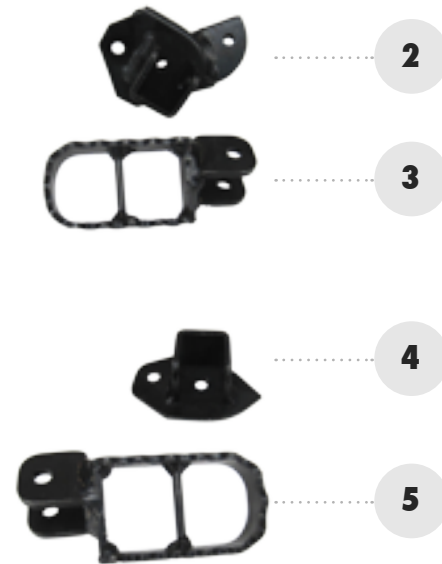

1

2

3

4

5

6

7

8

9

10

11

1	901610020000	Chasis
2	901600018001	Soporte estribera izquierda
3	901600018000	Estribera izquierda
4	901600017002	Soporte estribera derecha
5	901600017000	Estribera derecha
6	901600050000	Horquilla

7	901600052000	Potencia manillar
8	901600060000	Amortiguador
9	901600011001	Soporte motor amortiguador
10	901600093001	Soporte protector disco freno anterior
11	902000009000	Soporte guardabarros anterior