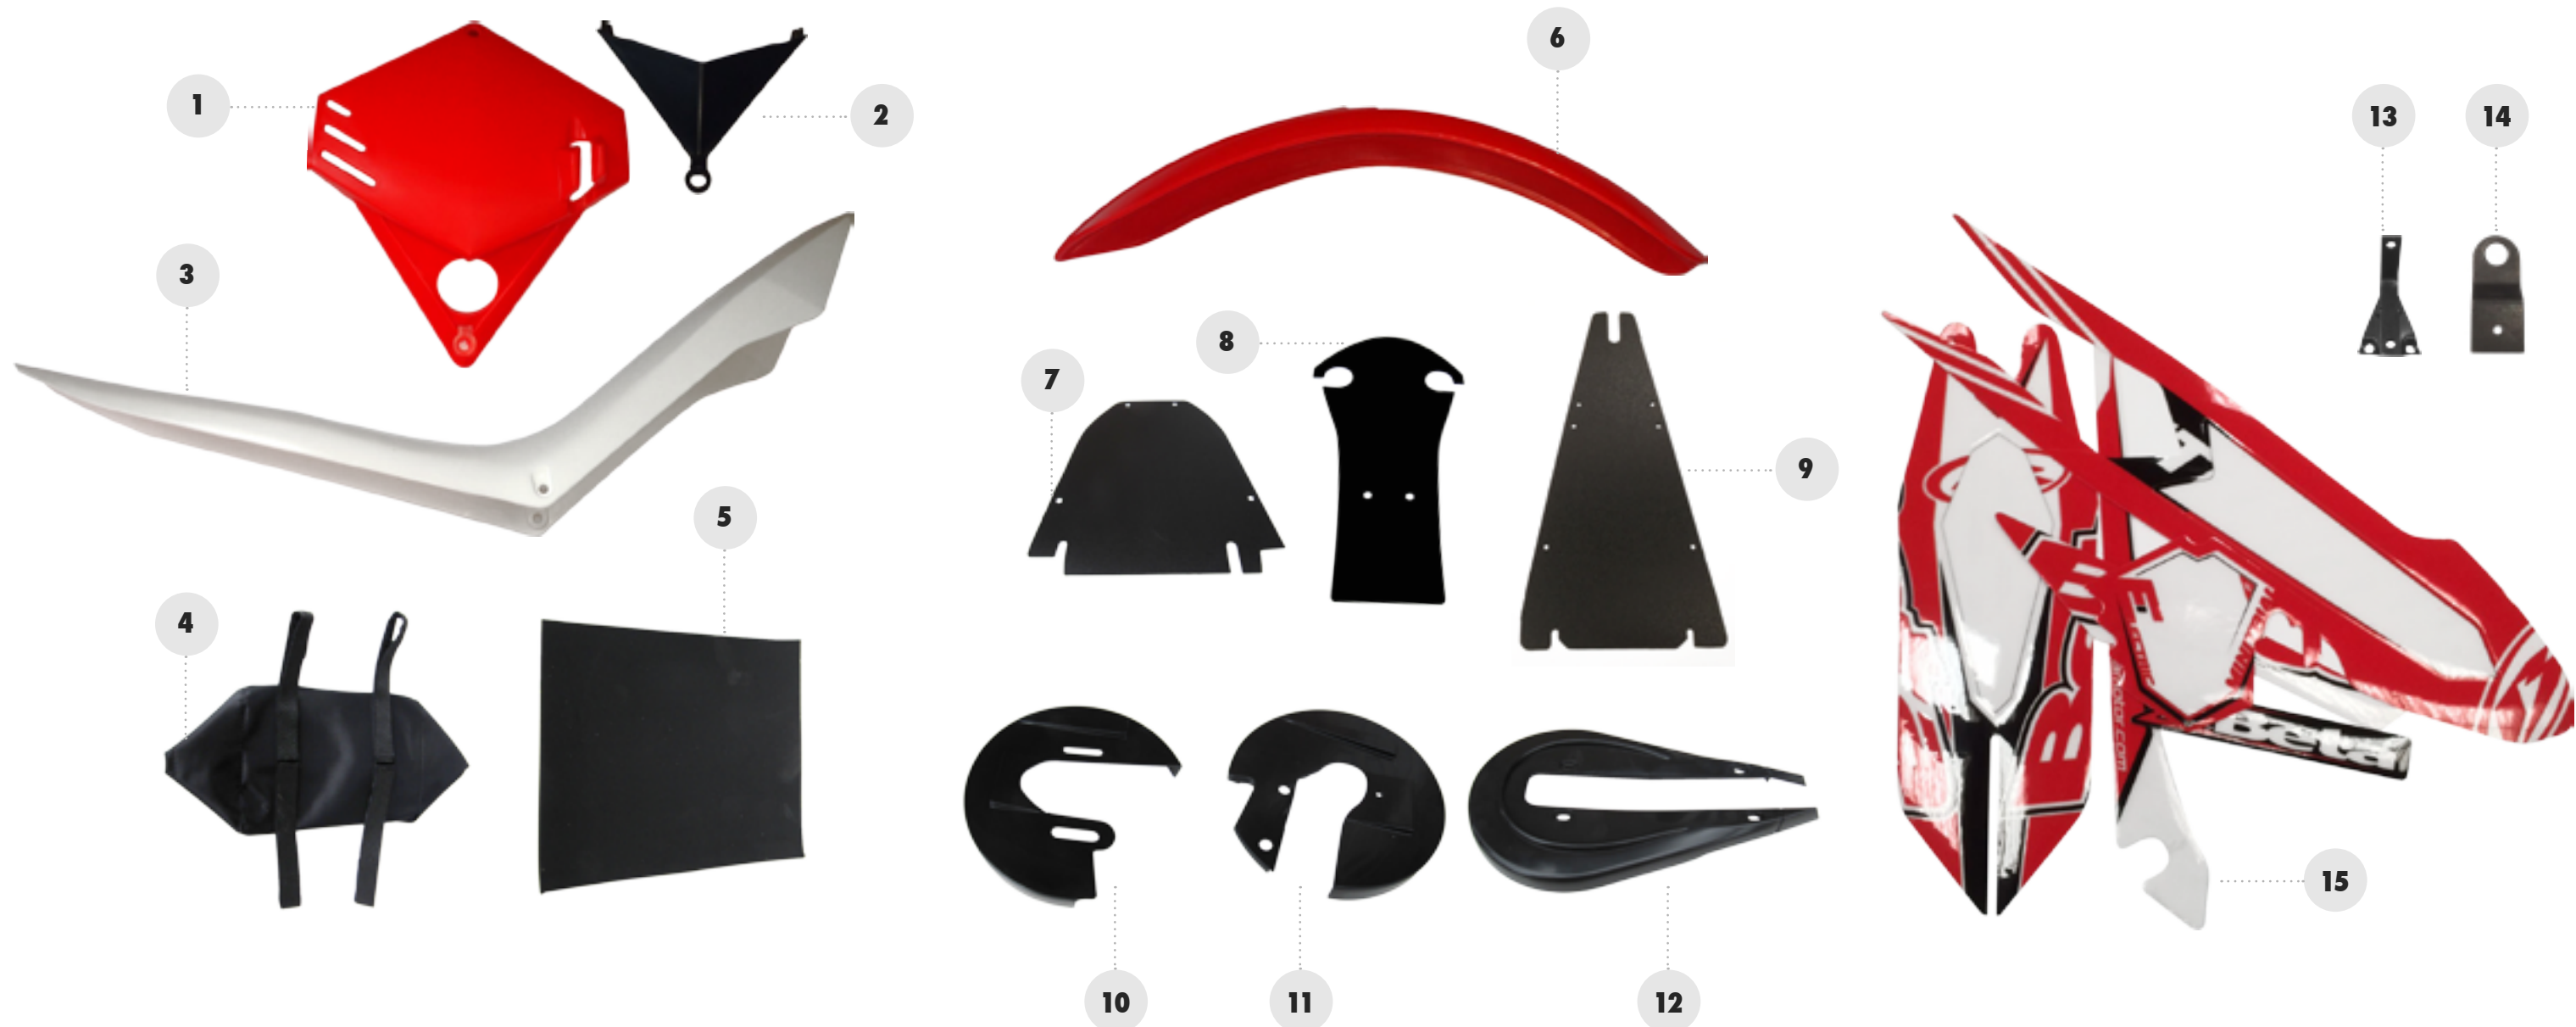

1	901600095097	Portafaro sin adhesivo
2	901600101000	Tulipa portafaro
3	901600090000	Guardabarros posterior sin adhesivo
4	901600005000	Funda baterías
5	901600097000	Espuma baterías
6	90160009197	Guardabarros delantero sin adhesivo
7	901600099000	Protector posterior chasis
8	901600100000	Protector amortiguador

9	901600098000	Protector chasis anterior
10	901600094000	Cubrediscos posterior
11	901600093000	Cubrediscos anterior
12	901600092000	Cubrecadena
13	901600009000	Soporte guardabarros anterior
14	901600093001	Soporte cubrediscos anterior
15	901600096001	Kit completo adhesivos