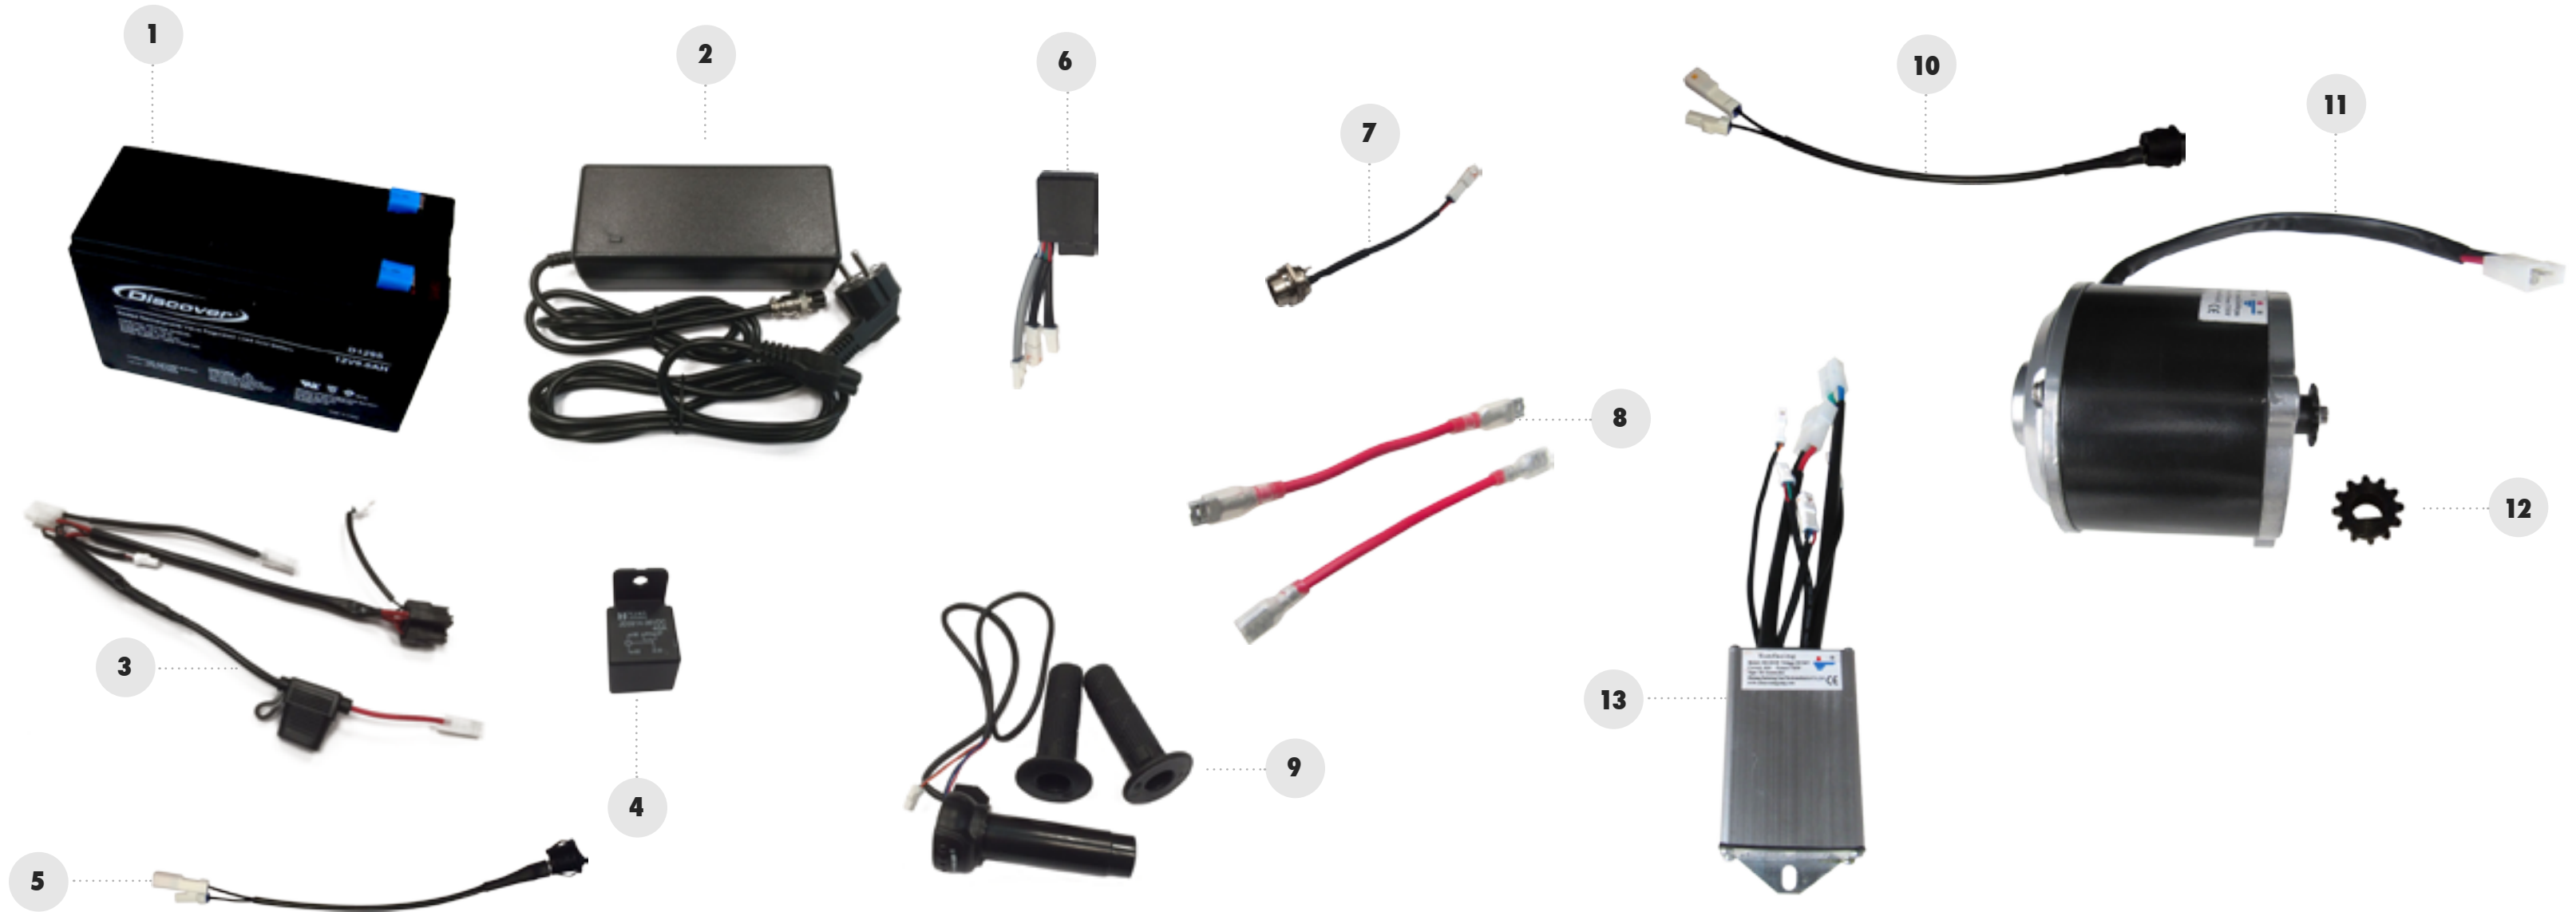

# CATÁLOGO DE RECAMBIOS MINITRAL E16

<b>1</b>	901600001 000	Batería
<b>2</b>	901600002 000	Cargador de batería
<b>3</b>	901600003 000	Instalación central (Relé a CDI)
<b>4</b>	901600003 001	Relé
<b>5</b>	901600003 003	Commutador curvas TR3E
<b>6</b>	901600003 004	CDI
<b>7</b>	901600003 005	Punto de carga TR3E

<b>8</b>	901600003 006	Juego de cables unión batería TR3E
<b>9</b>	901600004 000	Mando de gas con puños
<b>10</b>	901600006 000	Interruptor arranque
<b>11</b>	901600007 000	Motor
<b>12</b>	901600007 001	Piñón
<b>13</b>	901600008 000	Controlador

<b>7</b>	901600052000	Potencia manillar
<b>8</b>	901600060000	Amortiguador
<b>9</b>	901600011001	Soporte motor amortiguador
<b>10</b>	901600093001	Soporte protector disco freno anterior
<b>11</b>	902000009000	Soporte guardabarros anterior

<b>6</b>	901600012003	Tensor cadena completo
<b>7</b>	901600012001	Guía cadena
<b>8</b>	902000012000	Cadena
<b>9</b>	901600010000	Eje basculante

<b>1</b>	901600055000	Tapones manillar
<b>2</b>	901600070000	Conjunto de freno anterior
<b>3</b>	901600071000	Conjunto de freno posterior
<b>4</b>	901600053000	Manillar