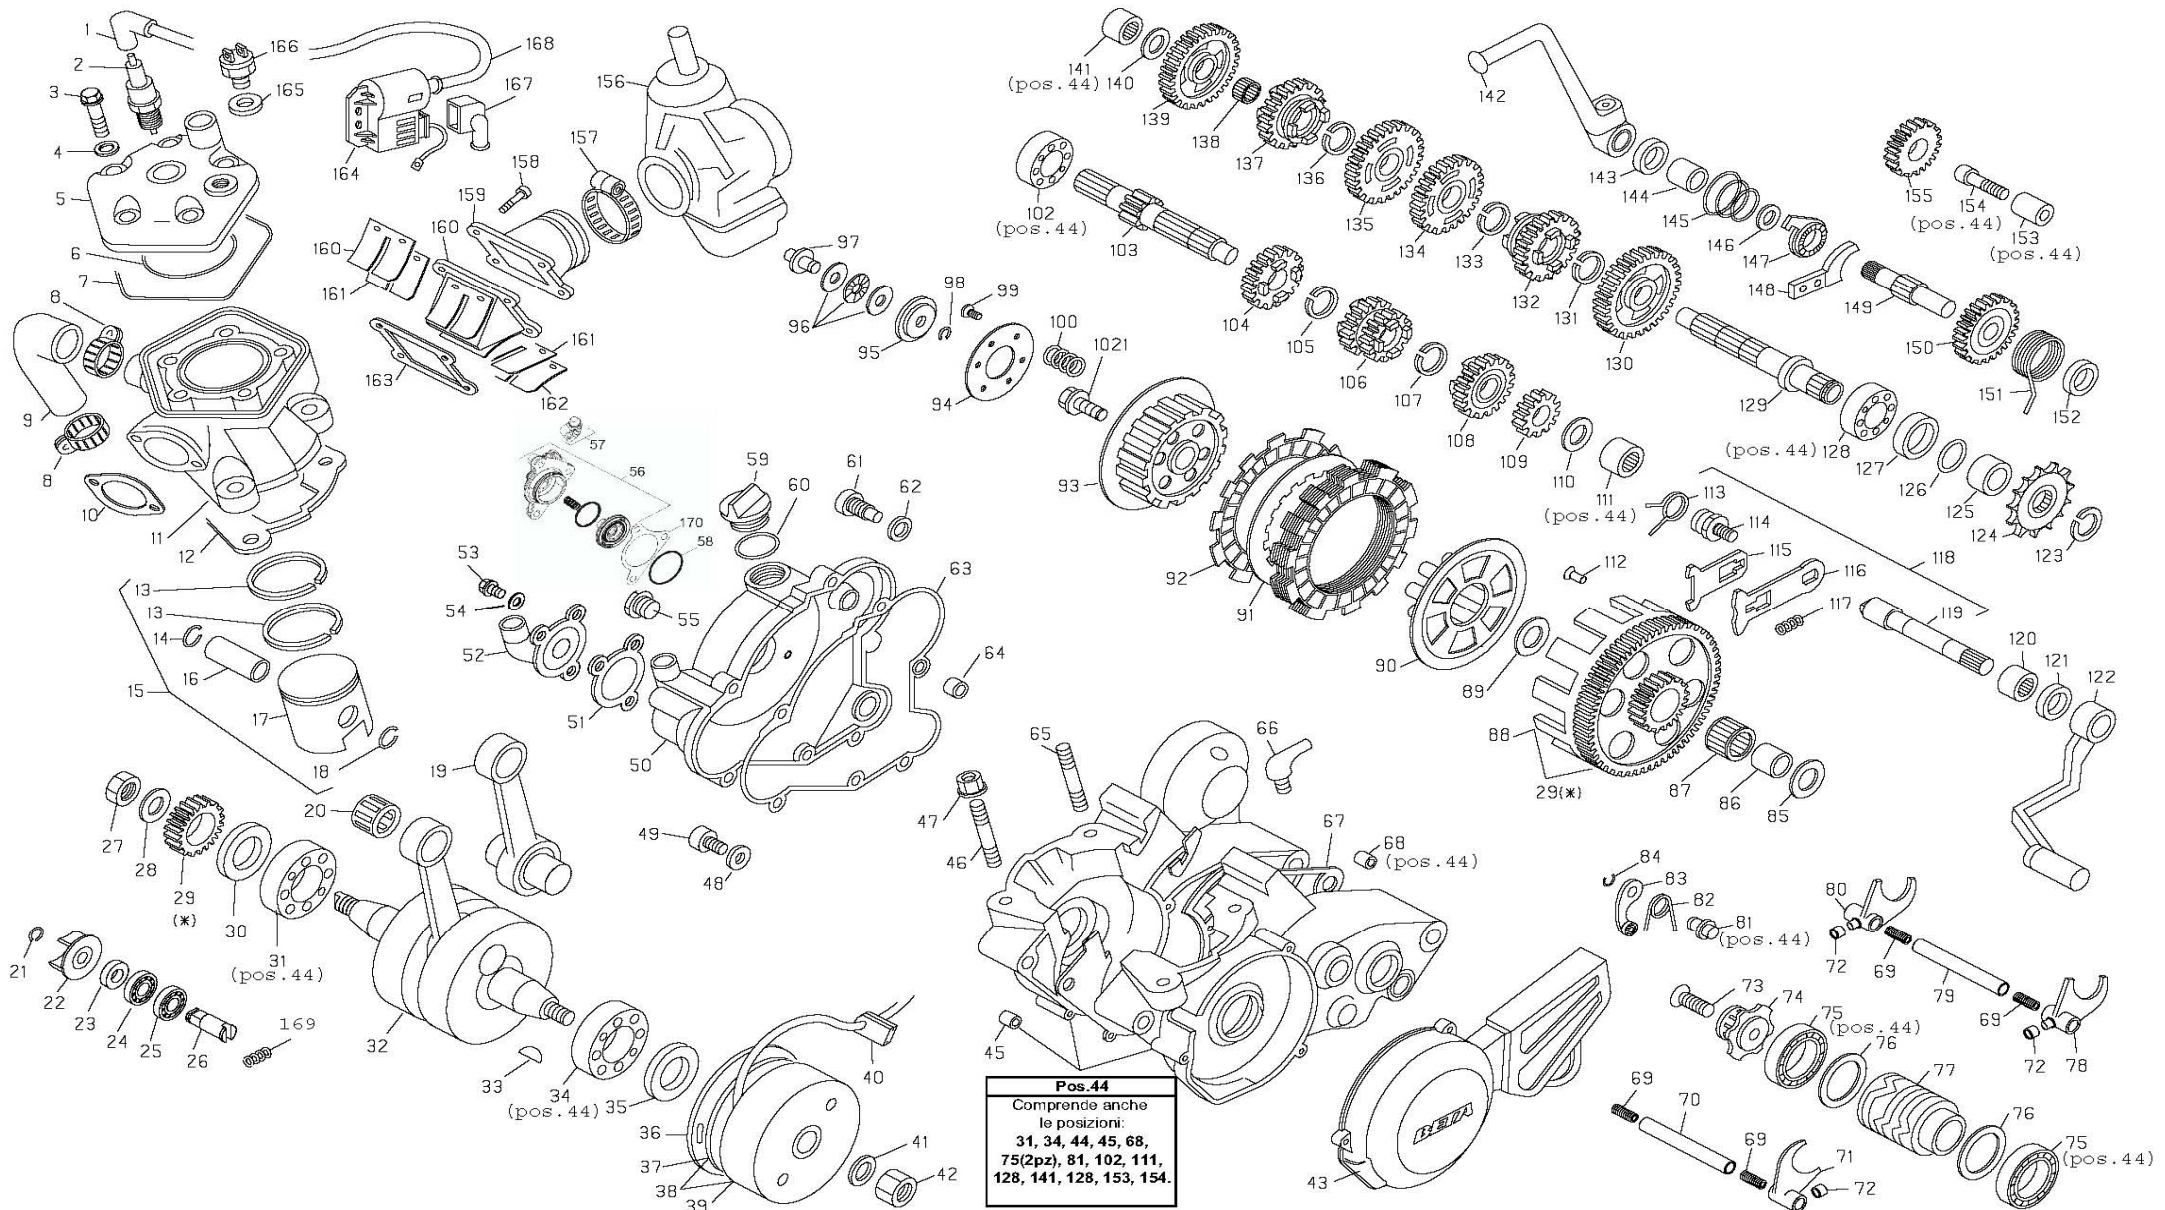

EVO 80cc 2013

Da numero di telaio : ZD3BT0100C0200485

04/04/2013

motore EVO 80cc 2013

cod. 3742864 000 04/04/2013

N.	CODICE	DESCRIZIONE	N.	CODICE	DESCRIZIONE	N.	CODICE	DESCRIZIONE
1	27-13515	RACCORDO CANDELA	60	10-66340	ANELLO OR 16x3	119	11-22200	BOCCOLA A RULLI 12x18x12
2	12-25200	CANDELA RNC3 SCHERMATA	61	31-88500	VITE RICHIAMO MOLLA VENTAGLIO	120	10-12010	ALBERO COMANDO CAMBIO
3	11-52425	BULLONE SPEC. 7x33	62	16-49100	GUARNIZIONE 8x12x0.5 IN RAME	121	10-47500	ANELLO PARAOLIO 12x20x5
4	27-45100	RONDELLA 7x12x0.5 IN RAME	63	16-71520	GUARNIZIONE COPERCHIO FRIZIONE	122	21-21220	LEVA COMANDO CAMBIO
5	29-12025-0-57	TESTA	64	16-37010	GRANO RIFERIMENTO 9.15	123	28-25410	SEEGER AS 20E
6	10-67110	ANELLO OR 53.70x1.78 VYTON	65	25-98050	PRIGIONIERO 8x41	124	25-61050	PIGNONE CATENA Z.11
7	10-66960	ANELLO OR 94.97x1.78	66	27-23470	RACCORDO PER SFIATO	125	13-55250	DISTANZIALE PIGNONE CATENA
8	15-15228	FASCETTA 14/24	67	16-55030	GUARNIZIONE CARTER	126	10-66350	ANELLO OR 18.77x1.78
9	29-15910	TUBO LIQUIDO RAFFREDDAMENTO	68	16-41530	GRANO RIFERIMENTO	127	10-64700	ANELLO PARAOLIO 26x35x7
10	16-80321	GUARNIZIONE SCARICO	69	22-65015	MOLLA	128	12-98000	CUSCINETTO 20.42.12
11	12-52463-0-57	CILINDRO D. 48	70	25-51011	PERNO FORCHETTA	129	10-28051-8	ALBERO SECONDARIO
12	16-61750	GUARNIZIONE CILINDRO-CARTER	71	15-64031	FORCHETTA 5-6	130	18-52030-8	INGRANAGGIO 2 VEL. SU SEC.
13	28-60180	SEGMENTO D. 48	72	11-29035	BOCCOLINO PER FORCHETTA	131	28-25410	SEEGER AS 20E
14	10-42010	ANELLO FERMA SPINOTTO	73	31-30510	VITE TSPCE 6x30	132	18-67142-8	INGRANAGGIO 6 VEL. SE SEC.
15	25-80270-8	PISTONE COMPLETO D. 48	74	12-19122	CAMMA ARRESTO MARCE	133	28-25410	SEEGER AS 20E
16	28-93620	SPINOTTO	75	12-99405	CUSCINETTO 25x37x7	134	18-61500-8	INGRANAGGIO 3 VEL. SU SEC.
17	25-80270	PISTONE D. 48	76	27-73695	RONDELLA SPESS.	135	18-64100-8	INGRANAGGIO 4 VEL. SU SEC.
18	10-42010	ANELLO FERMA SPINOTTO	77	12-19113	CAMMA	136	28-25410	SEEGER AS 20E
19	11-03716-8	BIELLA COMPLETA	78	15-64012	FORCHETTA 1-4	137	18-66442-8	INGRANAGGIO 5 VEL. SU SEC.
20	16-11500	GABBIA SPINOTTO	79	25-51021	PERNO FORCHETTA	138	16-12650	GABBIA 14x18x8
21	28-22660	SEEGER 9E	80	15-64011	FORCHETTA 2-3	139	18-43023-8	INGRANAGGIO 1 VEL. SU SEC.
22	31-21831	VENTOLA POMPA ACQUA	81	25-54430	PERNO FISS. LEVA ARR. MARCE	140	27-60500	RONDELLA SPESS. 12x25x1
23	10-44610	ANELLO PARAOLIO 10x18x4	82	22-39581	MOLLA PER LEVA ARRESTO MARCE	141	11-22250	BOCCOLA A RULLI 12-19-12
24	12-93400	CUSCINETTO 10x19x5 2SCH	83	21-17011	LEVA ARRESTO MARCE COMPL.	142	21-55153	LEVA MESSA IN MOTO COMPL.
25	12-93390	CUSCINETTO 10x19x5	84	28-22700	SEEGER 10E	143	10-52010	ANELLO PARAOLIO 14x24x7
26	10-27752	ALBERO PER POMPA ACQUA	85	27-71100	RONDELLA SPEC. 17x30x1.5	144	11-31020	BOCCOLA SINTERIZZ. 14x18x11.5
27	13-28951	DADO SPEC. 14x1.25x5 CH22	86	11-27120	BOCCOLA 17.21.17,2	145	22-36570	MOLLA CONICA PER MANICOTTO MM
28	27-61550	RONDELLA 14x20x1	87	16-17280	GABBIA 21.25.17	146	27-61550	RONDELLA SPESS. 14x20x1
29	29-07303-8	TRASMISSIONE PRIMARIA C/CAMPANA	88	12-20770	CAMPANA FRIZIONE	147	22-14090-8	MANICOTTO MM
30	10-64111	ANELLO PARAOLIO 20x35x6 VYTON	89	27-71100	RONDELLA SPEC. 17x30x1.5	148	25-57945	PIASTRINA PER MM
31	12-99022	CUSCINETTO 20x52x15	90	12-29593	CAPPELLOTTO FRIZIONE	149	10-15120-8	ALBERO MESSA IN MOTO
32	10-00682	ALBERO MOTORE	91	13-38130	DISCO ACCIAIO	150	18-14620-8	INGRANAGGIO MM
33	12-46000	CHIAVETTA 3x3.7x9.7	92	13-43210	DISCO SUGHERITE	151	22-78250	MOLLA RITORNO LEVA MM
34	12-99022	CUSCINETTO 20x52x15	93	29-09613	TAMBURINO FRIZIONE	152	13-48080	DISTANZIALE MM
35	10-64111	ANELLO PARAOLIO 20x35x6 VYTON	94	13-42050	DISCO PORTAMOLLE	153	25-43910	PERNO INGRANAGGIO OZIOSO
36	25-60163	PIASTRA STATORE	95	28-16820	SCODELLINO STACCO FRIZIONE	154	31-31050	VITE BRUGOLA TCCE 6x15
37	28-97815	STATORE	96	16-11250	GABBIA REGGISP. 6x19x2 C/RALLE	155	18-67810	INGRANAGGIO OZIOSO
38	31-03271	VOLANO MAGNETE	97	25-52991	PERNO STACCO FRIZIONE	156	12-05068	CARBURATORE PHBG 21
39	27-00376	ROTORE	98	28-22610	SEEGER 6E	157	15-15370	FASCETTA 20/32
40	16-33553	GOMMINO PASSAFILI VOLANO	99	31-34400	VITE TSPCE 6x20	158	31-34510	VITE BRUGOLA TCCE 6x20
41	27-52500	RONDELLA 10 GROWER	100	22-65093	MOLLA PER SCODELLINO FRIZ.	159	27-23051	RACCORDO CARBURATORE
42	13-25100	DADO SPEC. 10x1.25x17 CH 15	101	11-59150	BULLONE 10.20 C/RONDELLA	160	31-02140	VALVOLA ASPIRAZIONE COMPLETA
43	12-70084-0-57	COPERCHIO VOLANO	102	12-95500	CUSCINETTO 17.40.9	161	25-59670	PIASTRINA PER VALVOLA
44	12-06232-8	CARTER	103	10-23520-8	ALBERO PRIMARIO	162	21-15360	LAMELLA PER VALVOLA
45	16-41510	GRANO RIFERIMENTO 12	104	18-38412-8	INGRANAGGIO 5 VEL. SU PRIM.	163	16-92550	GUARNIZIONE VALVOLA
46	25-98050	PRIGIONIERO 8x41	105	28-24950	SEEGER 17SW	164	11-20681	BOBINA ELETTRONICA
47	13-17121	DADO M8	106	18-37652-8	INGRANAGGIO 3/4 VEL. SU PRIM.	165	16-49500	GUARNIZIONE 8x20x1 RAME
48	16-50511	GUARNIZIONE IN RAME 10x15x2	107	28-24950	SEEGER 17SW	166	29-11960	TERMOINTERRUTTORE
49	11-58020	BULLONE SPEC.	108	18-38742-8	INGRANAGGIO 6 VEL. SU PRIM.	167	12-30460	GOMMINO
50	12-62102-0-33	COPERCHIO FRIZIONE	109	18-34110-8	INGRANAGGIO 2 VEL. SU PRIM.	168	12-08280	CAVO CANDELA
51	16-74930	GUARNIZIONE COPERCHIO POMPA	110	27-60500	RONDELLA SPESS. 12x25x1	169	22-36580	MOLLA ALBERO POMPA ACQUA
52	12-67941-0-33	COPERCHIO POMPA	111	11-22250	BOCCOLA A RULLI 12x19x12	170	006030850 000	GUARNIZIONE POMPA FRIZIONE
53	31-30510	VITE SPEC.	112	27-31640	RIBATTINO 5x9			
54	27-40490	RONDELLA IN RAME 6x10	113	22-72030	MOLLA RITORNO ALBERO COM.CAMBIO			
55	29-10030	TAPPO INDICATORE OLIO	114	25-54410	PERNO FISSAGGIO VENTAGLIO			
56	004030808 000	CORPO POMPA CON PISTONE	115	31-20980-8	VENTAGLIO SCORREVOLE			
57	28-91050-8-00	VITE SPEC. CORPO POMPA	116	31-20975-8	VENTAGLIO			
58	10-66840-0-00	ANELLO -OR-	117	22-68010	MOLLA VENTAGLIO			
59	29-09600	TAPPO ALIMENTAZIONE OLIO	118	10-12010-8	ALBERO COMANDO CAMBIO COMPLETO			