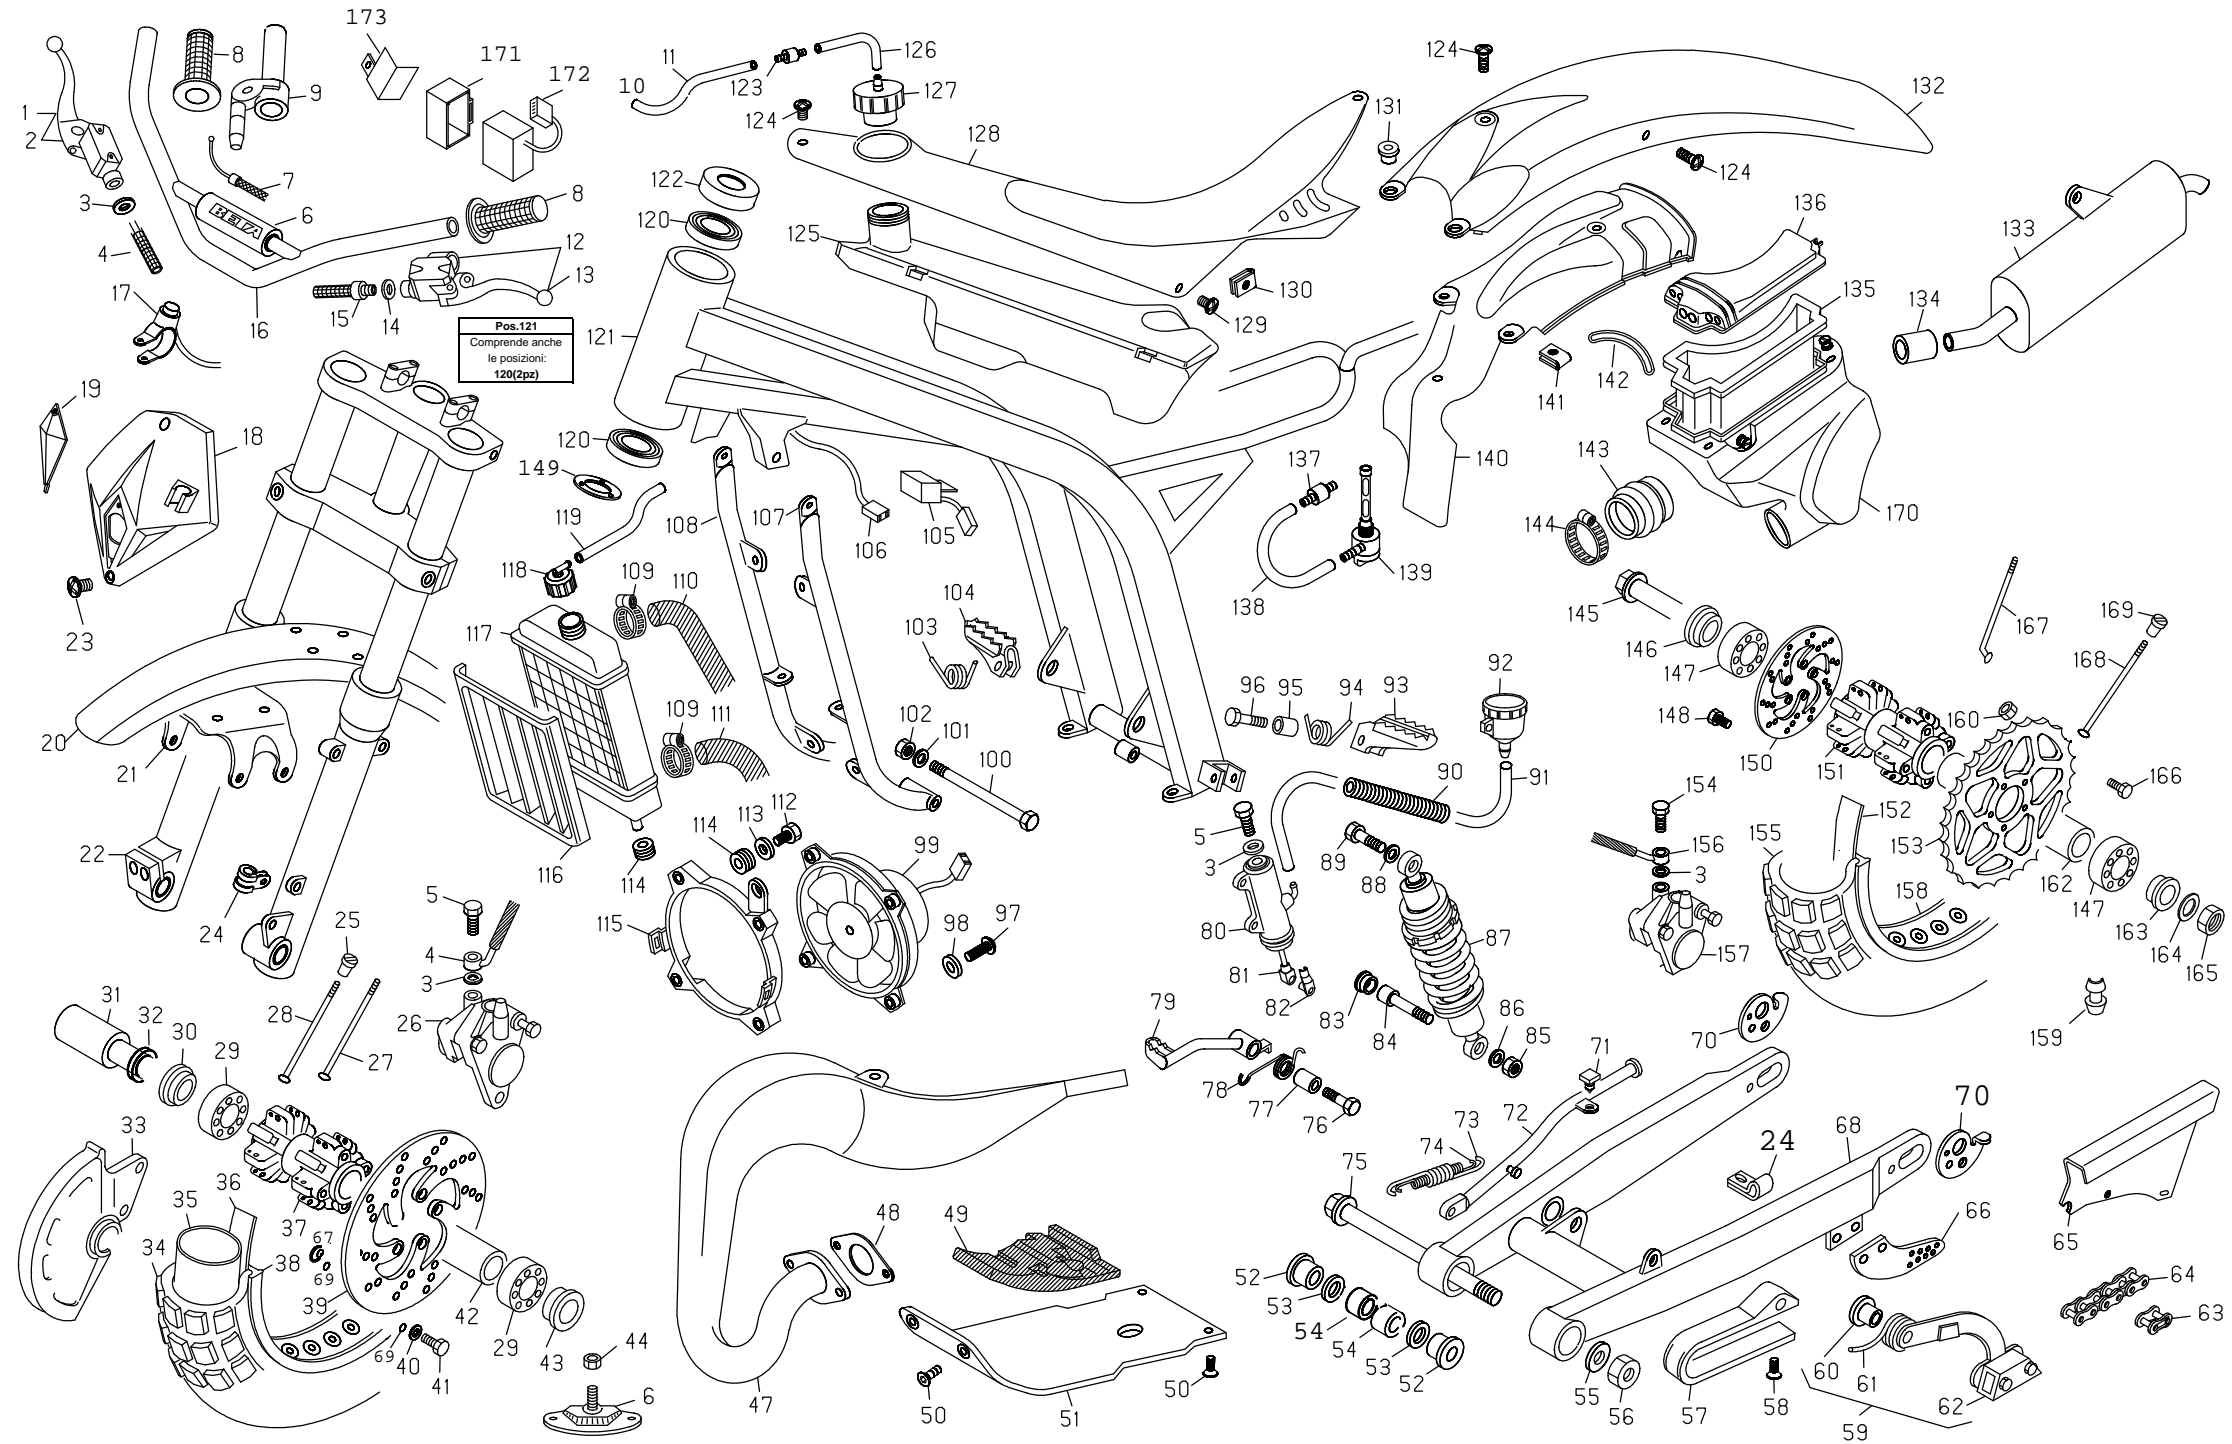

ciclomotore EVO 80cc 2013

Da numero di telaio : ZD3BT0100C0200485

cod.004802080 000 04/04/2013

tavola 01