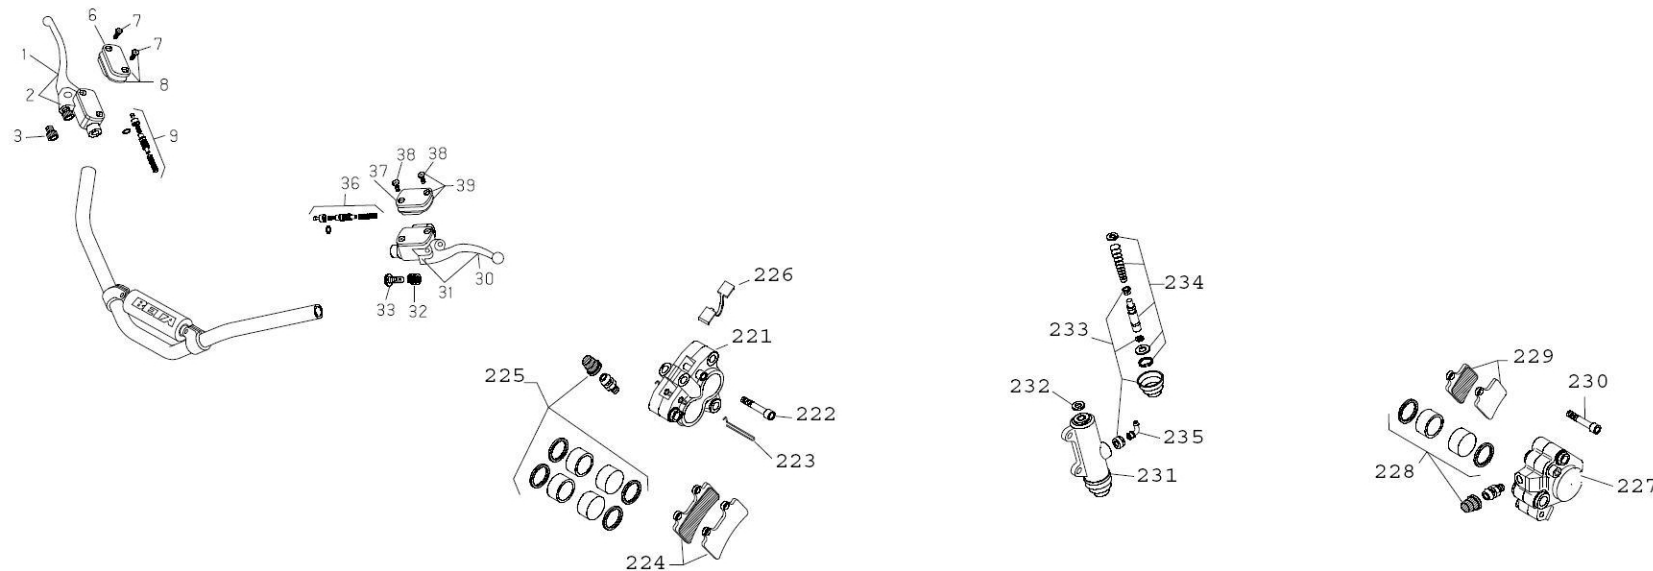

Pos	Codice	Descrizione	Pos	Codice	Descrizione
1	21-27101	Leva freno anteriore nuda	221	25-03042	Pinza freno anteriore
2	21-02052	Leva freno anteriore c/pompa	222	11-70520	Bullone ferma pastiglie
3	31-96806	Vite registro leva	223	22-32205	Molla ferma pastiglie
6	12-68105	Coperchio serbatoio olio	224	25-25352	Pastiglie
7	31-23400-0-52	Vite coperchio serbatoio olio	225	20-02713	Kit pistoncino e guarnizione
8	20-05072	Kit serbatoio olio pompa	226	25-98913	Protezione pastiglie freno
9	20-05081	Kit pistoncino pompa	227	25-03068	Pinza freno posteriore
30	21-27081	Leva frizione anteriore nuda	228	20-02722	Kit pistoncino e guarnizione
31	21-02421	Leva frizione anteriore c/pompa	229	25-25373	Pastiglie
32	22-38700	Molla registro leva	230	11-70520	Bullone ferma pastiglie
33	31-88600	Vite registro molla	231	25-91188	Pompa freno posteriore
36	20-05081	Kit pistoncino pompa	232	16-50510	Guarnizione 10x15x1 in rame
37	12-68105	Coperchio serbatoio olio	233	20-08262	Kit ricambi pompa freno
38	31-23400-0-52	Vite coperchio serbatoio olio	234	20-08257	Kit pistoncino compl.pompa
39	20-05072	Kit serbatoio olio pompa	235	27-23424	Raccordo 90° pompa freno