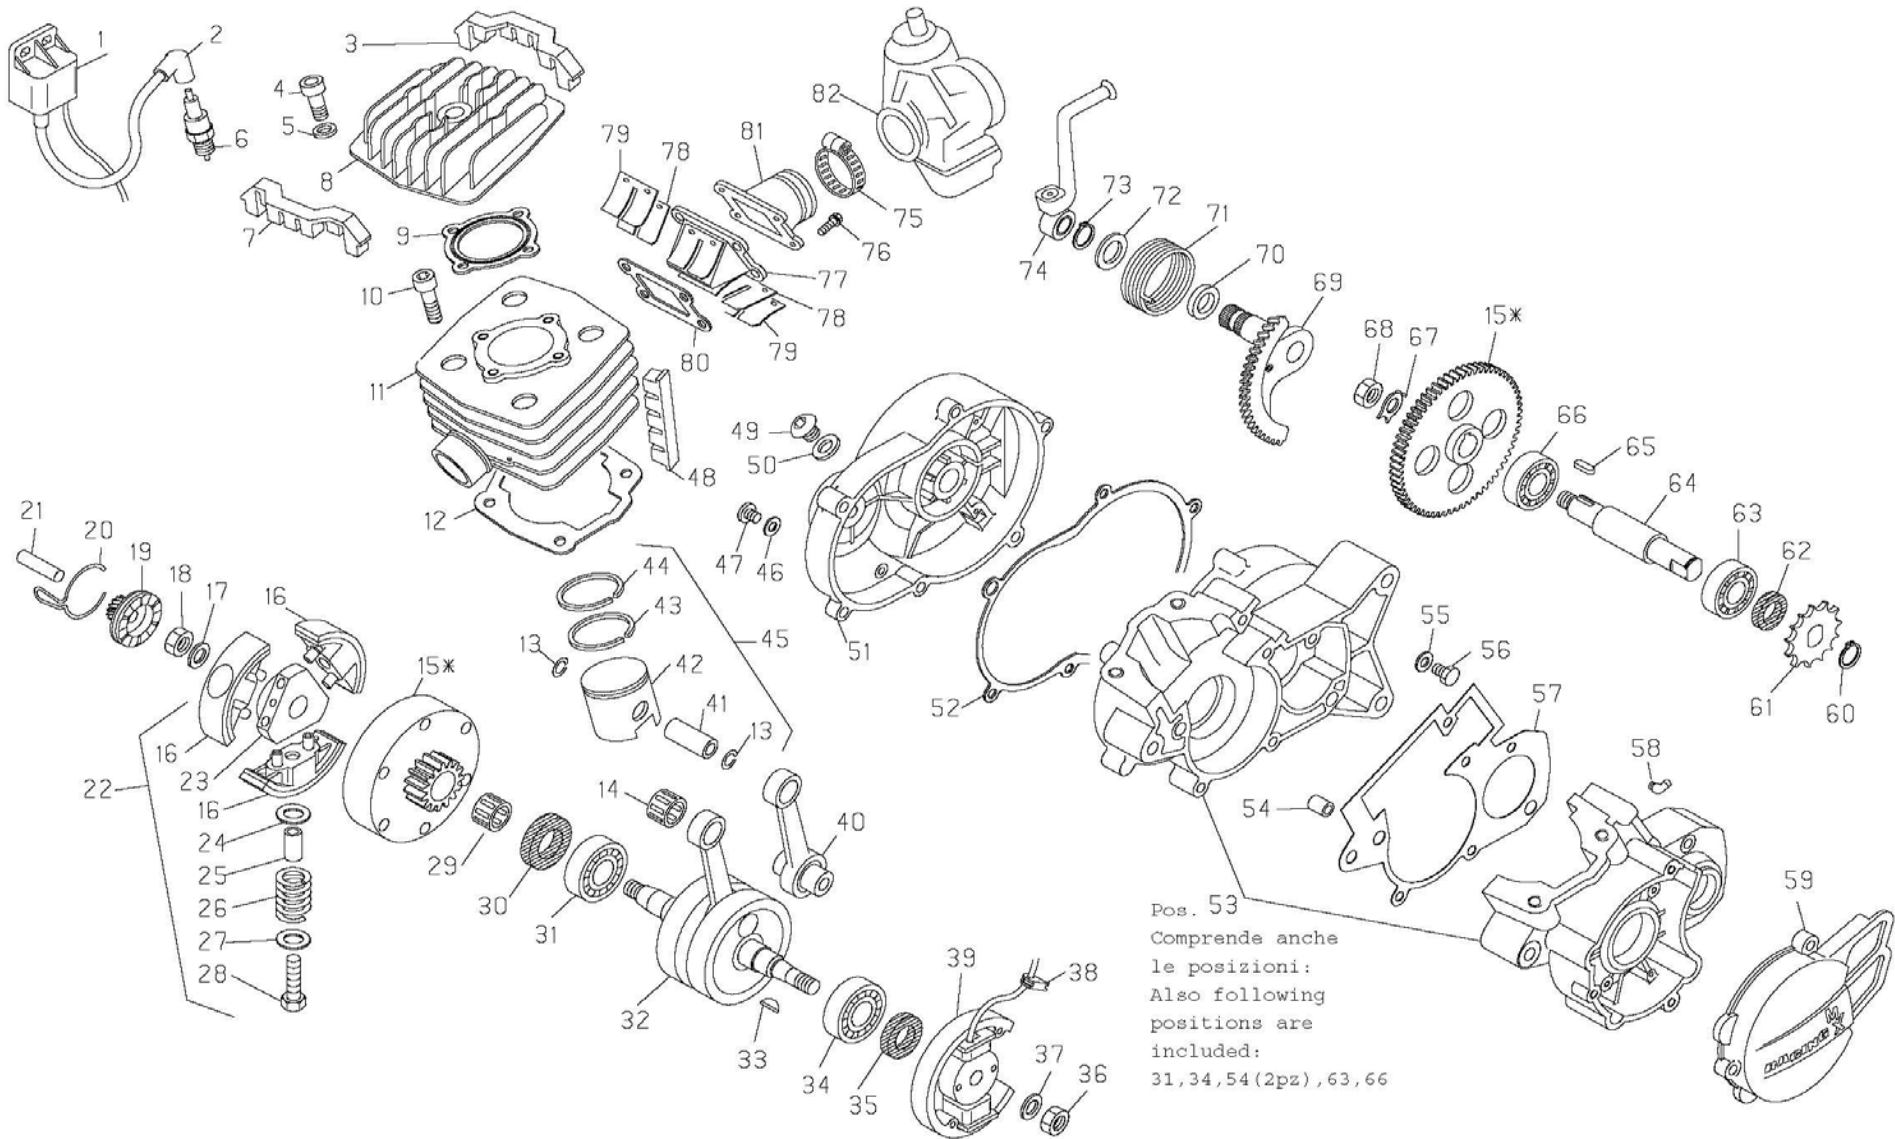

motore/engine R12 2012

Cod. 3742828 600

13/04/2012

N. POS.	CODICE NUMBER	DESCRIZIONE	DESCRIPTION
1	11-20631	BOBINA ATE	ELECTRONIC H.T. COIL
2	27-13512	RACCORDO CANDELA	SPARK PLUG PROTECTOR
3	16-21062	GOMMA ANTIVIBRAZIONI TESTA POST.	HEAD ANTIVIBRACTIONS RUBBER
4	31-45000	VITE TCCE M6X30	SCREW 6X30
5	27-40500	RONDELLA 6X13	WASHER 6X13
6	12-25200	CANDELA RN 3C SCHERMATA	SPARK PLUG 3N 3C
7	16-21061	GOMMA ANTIVIBRAZIONI TESTA ANT.	HEAD ANTIVIBRACTIONS RUBBER
8	29-12038-0-59	TESTA	CILINDER HEAD
9	16-64100	GUARNIZIONE TESTA	GASKET
10	31-63890	VITE TCCE M8X20	SCREW 8X20
11	12-52501-0-59	CILINDRO	CILINDER
12	16-61750	GUARNIZIONE CILINDRO-CARTER	CILINDER CRANKCASE GASKET
13	10-42010	ANELLO FERMA SPINOTTO	CIRCLIP
14	16-11500	GABBIA 12X15X15	NEEDLE BEARING 12X15X15
15	29-06916-8	TRASMISSIONE PRIMARIA C/CAMPANA	PRIMARY DRIVE
16	22-30105-8	MASSETTA	CLUTCH PAD
17	27-58500-0-60	RONDELLA SPESS. 10X17	WASHER 10X17
18	13-20200	DADO SPEC. 10X1,25X6	SPECIAL NUT 10X1,25X6
19	22-14540	MANICOTTO MM	KICKSTARTER SLEEVE
20	22-58040	MOLLA MANICOTTO MM	SPRING
21	25-43911	PERNO 8X32	PIN 8X32
22	15-08881-8	FRIZIONE COMPLETA	CLUTCH ASSY
23	22-90019	MOZZO FRIZIONE	CLUTCH HUB
24	27-58061-0-50	RONDELLA SPESS. 8X15X0,5	SPECIAL WASHER 8X15X0,5
25	29-09577	TUBETTO PER MOLLA	SPACER
26	22-37892	MOLLA FRIZIONE	SPRING
27	27-58062-0-00	RONDELLA SPESS. 8X15X0,5	SPECIAL WASHER 8X15X0,5
28	11-49511	BULLONE 6X25	BOLT 6X25
29	16-12905	GABBIA 15X18X17	NEEDLE BEARING 15X18X17
30	10-62020	ANELLO PARAOLIO 17X35X7	OIL SEAL 17X35X7
31	12-96000	CUSCINETTO 17X40X12	BALL BEARING 17X40X12
32	10-00725	ALBERO MOTORE	CRANKSHAFT
33	12-45000	CHIAVETTA 2,5X3,7	WOODRUFF KEY 2.5X3.7
34	12-96000	CUSCINETTO 17X40X12	BALL BEARING 17X40X12
35	10-56010	ANELLO PARAOLIO 15X24X7	OIL SEAL 15X24X7
36	13-19020	DADO M10X1,25	SPECIAL NUT 10X1,25X6
37	27-58500-0-60	RONDELLA	WASHER
38	16-33510	GOMMINO PASSAFILI VOLANO	GROMMET
39	31-03262	VOLANO MAGNETE	ELECTRIC FLYWHEEL
40	11-03740-8	BIELLA COMPLETA	CONNECTING ROD ASSY
41	28-93610	SPINOTTO	PISTON PIN
42	25-80257	PISTONE D.39,5 PER GHISA	PISTON
43	28-60160	SEGMENTO	PISTON RING
44	28-60160	SEGMENTO	PISTON RING
45	25-80257-8	PISTONE COMPLETO D.39,5	COMPL. PISTON
46	16-47500	GUARNIZIONE 6X12X1,5	GASKET 6X12X1,5
47	31-30490-0-51	VITE M6X8	SCREW 6X8
48	16-21031	GOMMA ANTIVIBRAZ. CILINDRO	CILYNDER ANTIVIBR. RUBBER
49	29-10290	TAPPO OLIO	OIL PLUG
50	16-53600	GUARNIZIONE 16X22,5X1	GASKET 16X22,5X1
51	12-62113-0-33	COPERCHIO FRIZIONE	CLUTCH COVER
52	16-71530	GUARNIZIONE COPERCHIO FRIZIONE	CLUTCH COVER GASKET
53	12-06311-8	CARTER COMPLETO (pos.31,34,54(2pz),63,66)	CRANKCASE (pos.31,34,54(2pz),63,66)
54	16-36500	GRANO RIFERIMENTO CARTER 9X10	DOWEL 9X10
55	16-50510	GUARNIZIONE RAME 10X1,5X1	GASKET 10X15X1 COPPER