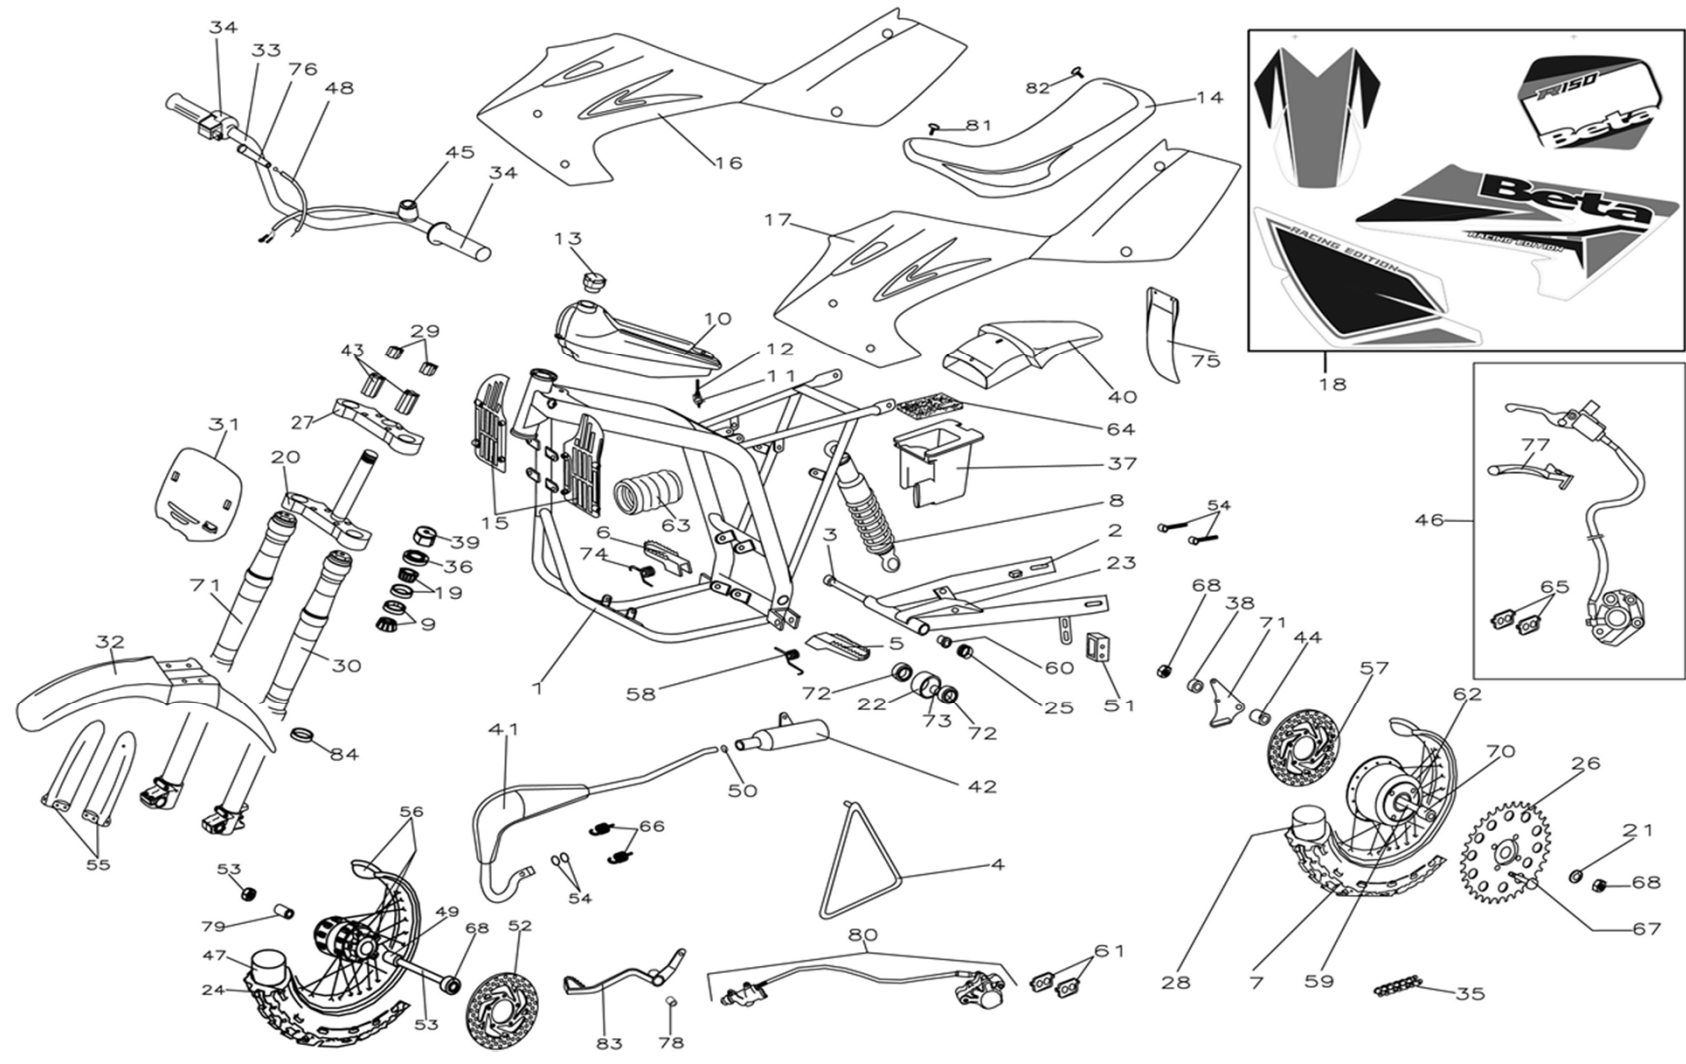

FIGURA REF.NBR.	CODICE CODE	DESCRIZIONE	DESCRIPTION	Q.TÁ Q.TY