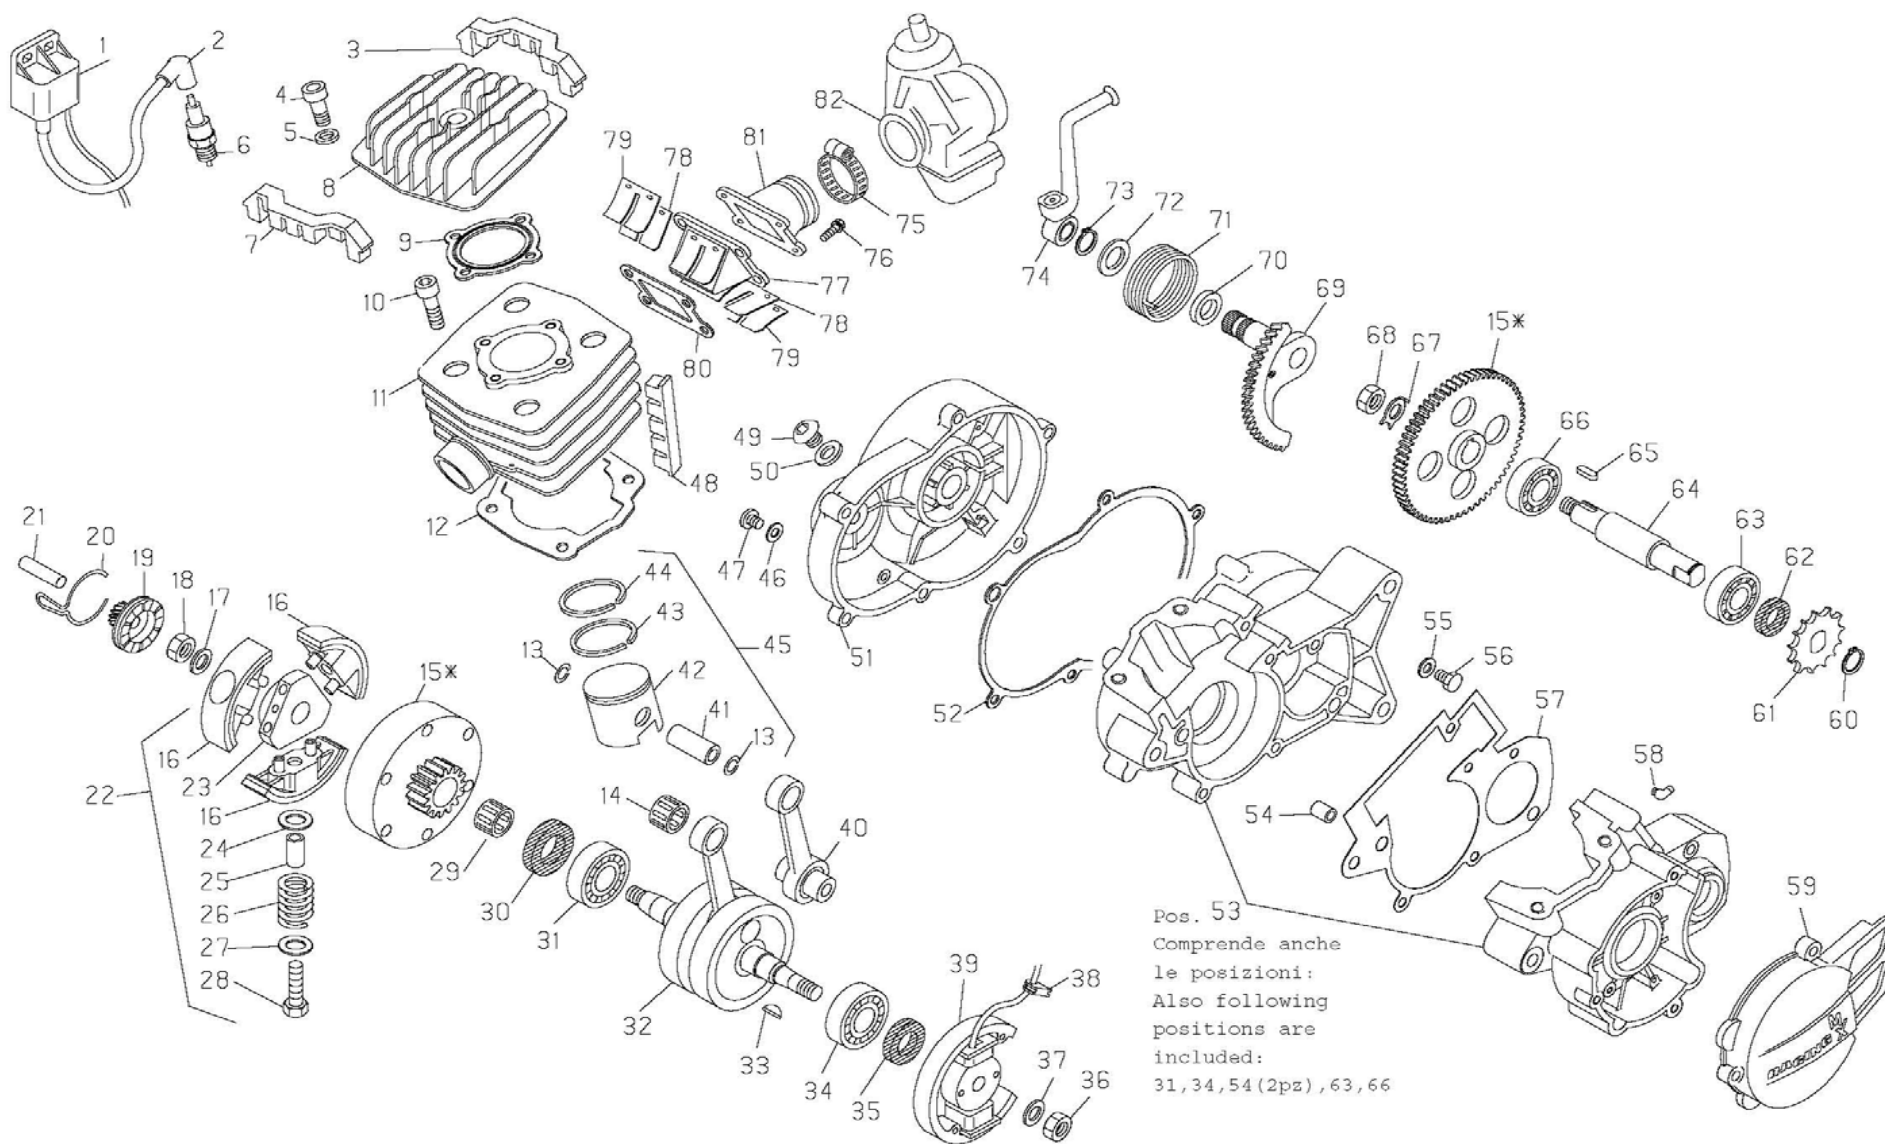

motore/engine R10 2012

cod.3742828.700 13/04/2012

Pos. 53
Comprende anche
le posizioni:
Also following
positions are
included:
31, 34, 54 (2pz) , 63, 66

motore/engine R10 2012

Cod. 3742828 700

13/04/2012

N. POS.	CODICE NUMBER	DESCRIZIONE	DESCRIPTION
1	11-20631	BOBINA ATE	ELECTRONIC H.T. COIL
2	27-13512	RACCORDO CANDELA	SPARK PLUG PROTECTOR
3	16-21062	GOMMA ANTIVIBRAZIONI TESTA POST.	HEAD ANTIVIBRACTIONS RUBBER
4	31-45000	VITE TCCE M6X30	SCREW 6X30
5	27-40500	RONDELLA 6X13	WASHER 6X13
6	12-25200	CANDELA RN 3C SCHERMATA	SPARK PLUG 3N 3C
7	16-21061	GOMMA ANTIVIBRAZIONI TESTA ANT.	HEAD ANTIVIBRACTIONS RUBBER
8	29-12038-0-59	TESTA	CILINDER HEAD
9	16-64100	GUARNIZIONE TESTA	GASKET
10	31-63890	VITE TCCE M8X20	SCREW 8X20
11	12-52501-0-59	CILINDRO	CILINDER
12	16-61750	GUARNIZIONE CILINDRO-CARTER	CILINDER CRANKCASE GASKET
13	10-42010	ANELLO FERMA SPINOTTO	CIRCLIP
14	16-11500	GABBIA 12X15X15	NEEDLE BEARING 12X15X15
15	29-06916-8	TRASMISSIONE PRIMARIA C/CAMPANA	PRIMARY DRIVE
16	22-30105-8	MASSETTA	CLUTCH PAD
17	27-58500-0-60	RONDELLA SPESS. 10X17	WASHER 10X17
18	13-20200	DADO SPEC. 10X1,25X6	SPECIAL NUT 10X1,25X6
19	22-14540	MANICOTTO MM	KICKSTARTER SLEEVE
20	22-58040	MOLLA MANICOTTO MM	SPRING
21	25-43911	PERNO 8X32	PIN 8X32
22	15-08881-8	FRIZIONE COMPLETA	CLUTCH ASSY
23	22-90019	MOZZO FRIZIONE	CLUTCH HUB
24	27-58061-0-50	RONDELLA SPESS. 8X15X0,5	SPECIAL WASHER 8X15X0,5
25	29-09577	TUBETTO PER MOLLA	SPACER
26	22-37892	MOLLA FRIZIONE	SPRING
27	27-58062-0-00	RONDELLA SPESS. 8X15X0,15	SPECIAL WASHER 8X15X0,15
28	11-49511	BULLONE 6X25	BOLT 6X25
29	16-12905	GABBIA 15X18X17	NEEDLE BEARING 15X18X17
30	10-62020	ANELLO PARAOLIO 17X35X7	OIL SEAL 17X35X7
31	12-96000	CUSCINETTO 17X40X12	BALL BEARING 17X40X12
32	10-00725	ALBERO MOTORE	CRANKSHAFT
33	12-45000	CHIAVETTA 2,5X3,7	WOODRUFF KEY 2.5X3.7
34	12-96000	CUSCINETTO 17X40X12	BALL BEARING 17X40X12
35	10-56010	ANELLO PARAOLIO 15X24X7	OIL SEAL 15X24X7
36	13-19020	DADO M10X1,25	SPECIAL NUT 10X1,25X6
37	27-58500-0-60	RONDELLA	WASHER
38	16-33510	GOMMINO PASSAFILI VOLANO	GROMMET
39	31-03262	VOLANO MAGNETE	ELECTRIC FLYWHEEL
40	11-03740-8	BIELLA COMPLETA	CONNECTING ROD ASSY
41	28-93610	SPINOTTO	PISTON PIN
42	25-80257	PISTONE D.39,5 PER GHISA	PISTON
43	28-60160	SEGMENTO	PISTON RING
44	28-60160	SEGMENTO	PISTON RING
45	25-80257-8	PISTONE COMPLETO D.39,5	COMPL. PISTON
46	16-47500	GUARNIZIONE 6X12X1,5	GASKET 6X12X1,5
47	31-30490-0-51	VITE M6X8	SCREW 6X8
48	16-21031	GOMMA ANTIVIBRAZ. CILINDRO	CILYNDER ANTIVIBR. RUBBER
49	29-10290	TAPPO OLIO	OIL PLUG
50	16-53600	GUARNIZIONE 16X22,5X1	GASKET 16X22,5X1
51	12-62113-0-33	COPERCHIO FRIZIONE	CLUTCH COVER
52	16-71530	GUARNIZIONE COPERCHIO FRIZIONE	CLUTCH COVER GASKET
53	12-06311-8	CARTER COMPLETO (pos.31,34,54(2pz),63,66)	CRANKCASE (pos.31,34,54(2pz),63,66)
54	16-36500	GRANO RIFERIMENTO CARTER 9X10	DOWEL 9X10
55	16-50510	GUARNIZIONE RAME 10X1,5X1	GASKET 10X15X1 COPPER