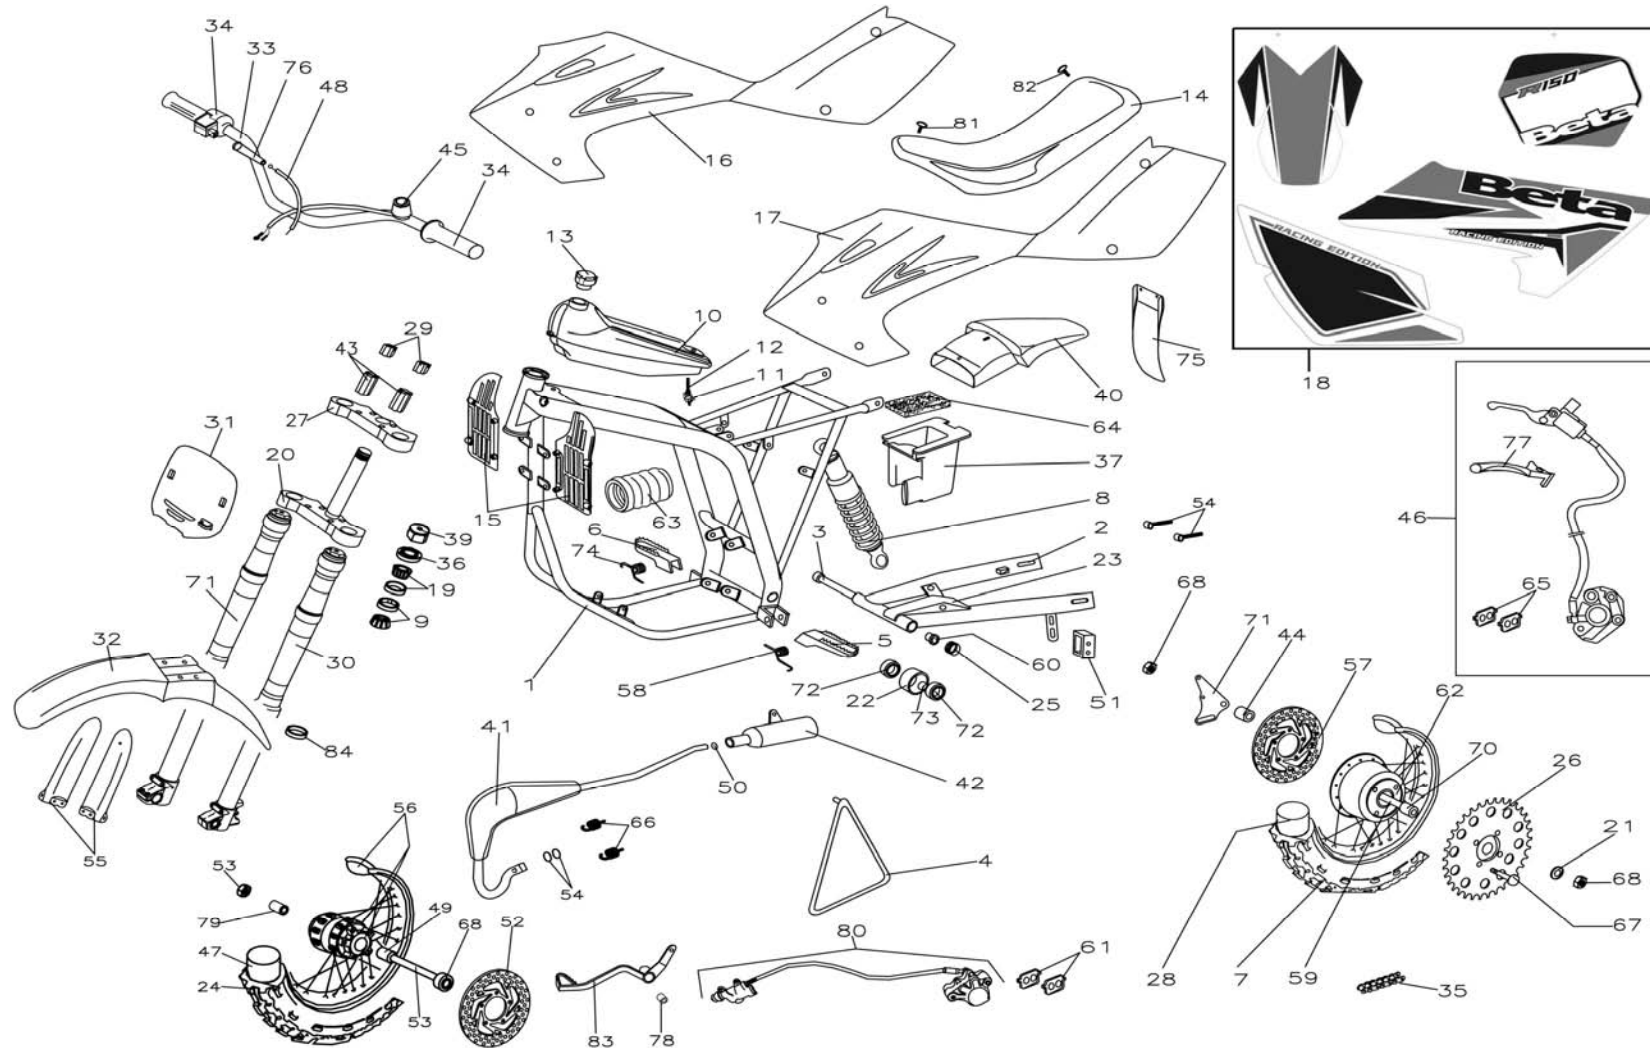

FIGURA REF.NBR.	CODICE CODE	DESCRIZIONE	DESCRIPTION	Q.TÁ Q.TY