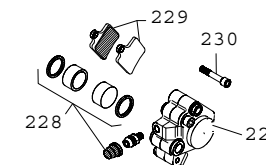

Pos	Codice	Descrizione	Pos	Codice	Descrizione
201	21-27103	Leva freno anter.nuda	219	20-05074	Kit serbatoio olio pompa
202	11-26465	Boccola x leva freno-friz.	220	12-55016	Collarino fissaggio leva
203	31-96818	Vite spec.x leva freno-friz.	221	25-03059	Pinza freno a disco
204	21-02065	Leva com. freno anter.	222	11-70521	Bullone fermapastiglie pinza
205	22-38701	Molla registro leva freno ant.	223	22-32206	Molla ferma pastiglie pinza
206	12-68107	Coperchio serbatoio olio	224	25-25352	Pastiglie per pinza
207	31-23410-0-52	Vite coperchio serbatoio olio	225	20-02714	Kit pistoncino e guarniz.
208	20-05075	Kit serbatoio olio pompa	226	25-98915	Protezione pastiglie freno
209	12-55016	Collarino fissaggio leva	227	25-03068	Pinza freno posteriore
210	20-05083-8	Kit pistoncino pompa	228	20-02722	Kit pistoncini e guarniz.Pinza
211	21-27084	Leva com.friz.nuda	229	25-25373	astiglie per pinza
212	31-96818	Vite spec. X leva freno-friz.	230	11-70520	Bullone fermapastiglie pinza
213	11-26465	Boccola x leva freno-friz.	231	25-91188	Pompa freno posteriore
214	21-02431	Leva com. frizione	232	16-50510	Guarnizione10x15x1in rame
215	22-38701	Molla registro leva freno ant.	233	20-08262	Kit ricambi pompa freno
216	20-05083-8	Kit pistoncino pompa	234	20-08257	Kit pistoncino compl. pompa
217	12-68106	Coperchio serbatoio olio	235	27-23424	Raccordo 90°pompa freno
218	31-23410-0-52	Vite coperchio serbatoio olio