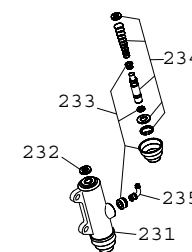

Pos	Codice	Descrizione	Pos	Codice	Descrizione
201	21-27103	Leva freno anter.nuda	219	20-05074	Kit serbatoio olio pompa
202	11-26465	Boccola x leva freno-friz.	220	12-55016	Collarino fissaggio leva
203	31-96818	Vite spec.x leva freno-friz.	221	25-03059	Pinza freno a disco
204	21-02065	Leva com. freno anter.	222	11-70521	Bullone fermapastiglie pinza
205	22-38701	Molla registro leva freno ant.	223	22-32206	Molla ferma pastiglie pinza
206	12-68107	Coperchio serbatoio olio	224	25-25352	Pastiglie per pinza
207	31-23410-0-52	Vite coperchio serbatoio olio	225	20-02714	Kit pistoncino e guarniz.
208	20-05075	Kit serbatoio olio pompa	226	25-98915	Protezione pastiglie freno
209	12-55016	Collarino fissaggio leva	227	25-03068	Pinza freno posteriore
210	20-05083-8	Kit pistoncino pompa	228	20-02722	Kit pistoncini e guarniz.Pinza
211	21-27084	Leva com.friz.nuda	229	25-25373	astiglie per pinza
212	31-96818	Vite spec. X leva freno-friz.	230	11-70520	Bullone fermapastiglie pinza
213	11-26465	Boccola x leva freno-friz.	231	25-91188	Pompa freno posteriore
214	21-02431	Leva com. frizione	232	16-50510	Guarnizione10x15x1in rame
215	22-38701	Molla registro leva freno ant.	233	20-08262	Kit ricambi pompa freno
216	20-05083-8	Kit pistoncino pompa	234	20-08257	Kit pistoncino compl. pompa
217	12-68106	Coperchio serbatoio olio	235	27-23424	Raccordo 90°pompa freno
218	31-23410-0-52	Vite coperchio serbatoio olio