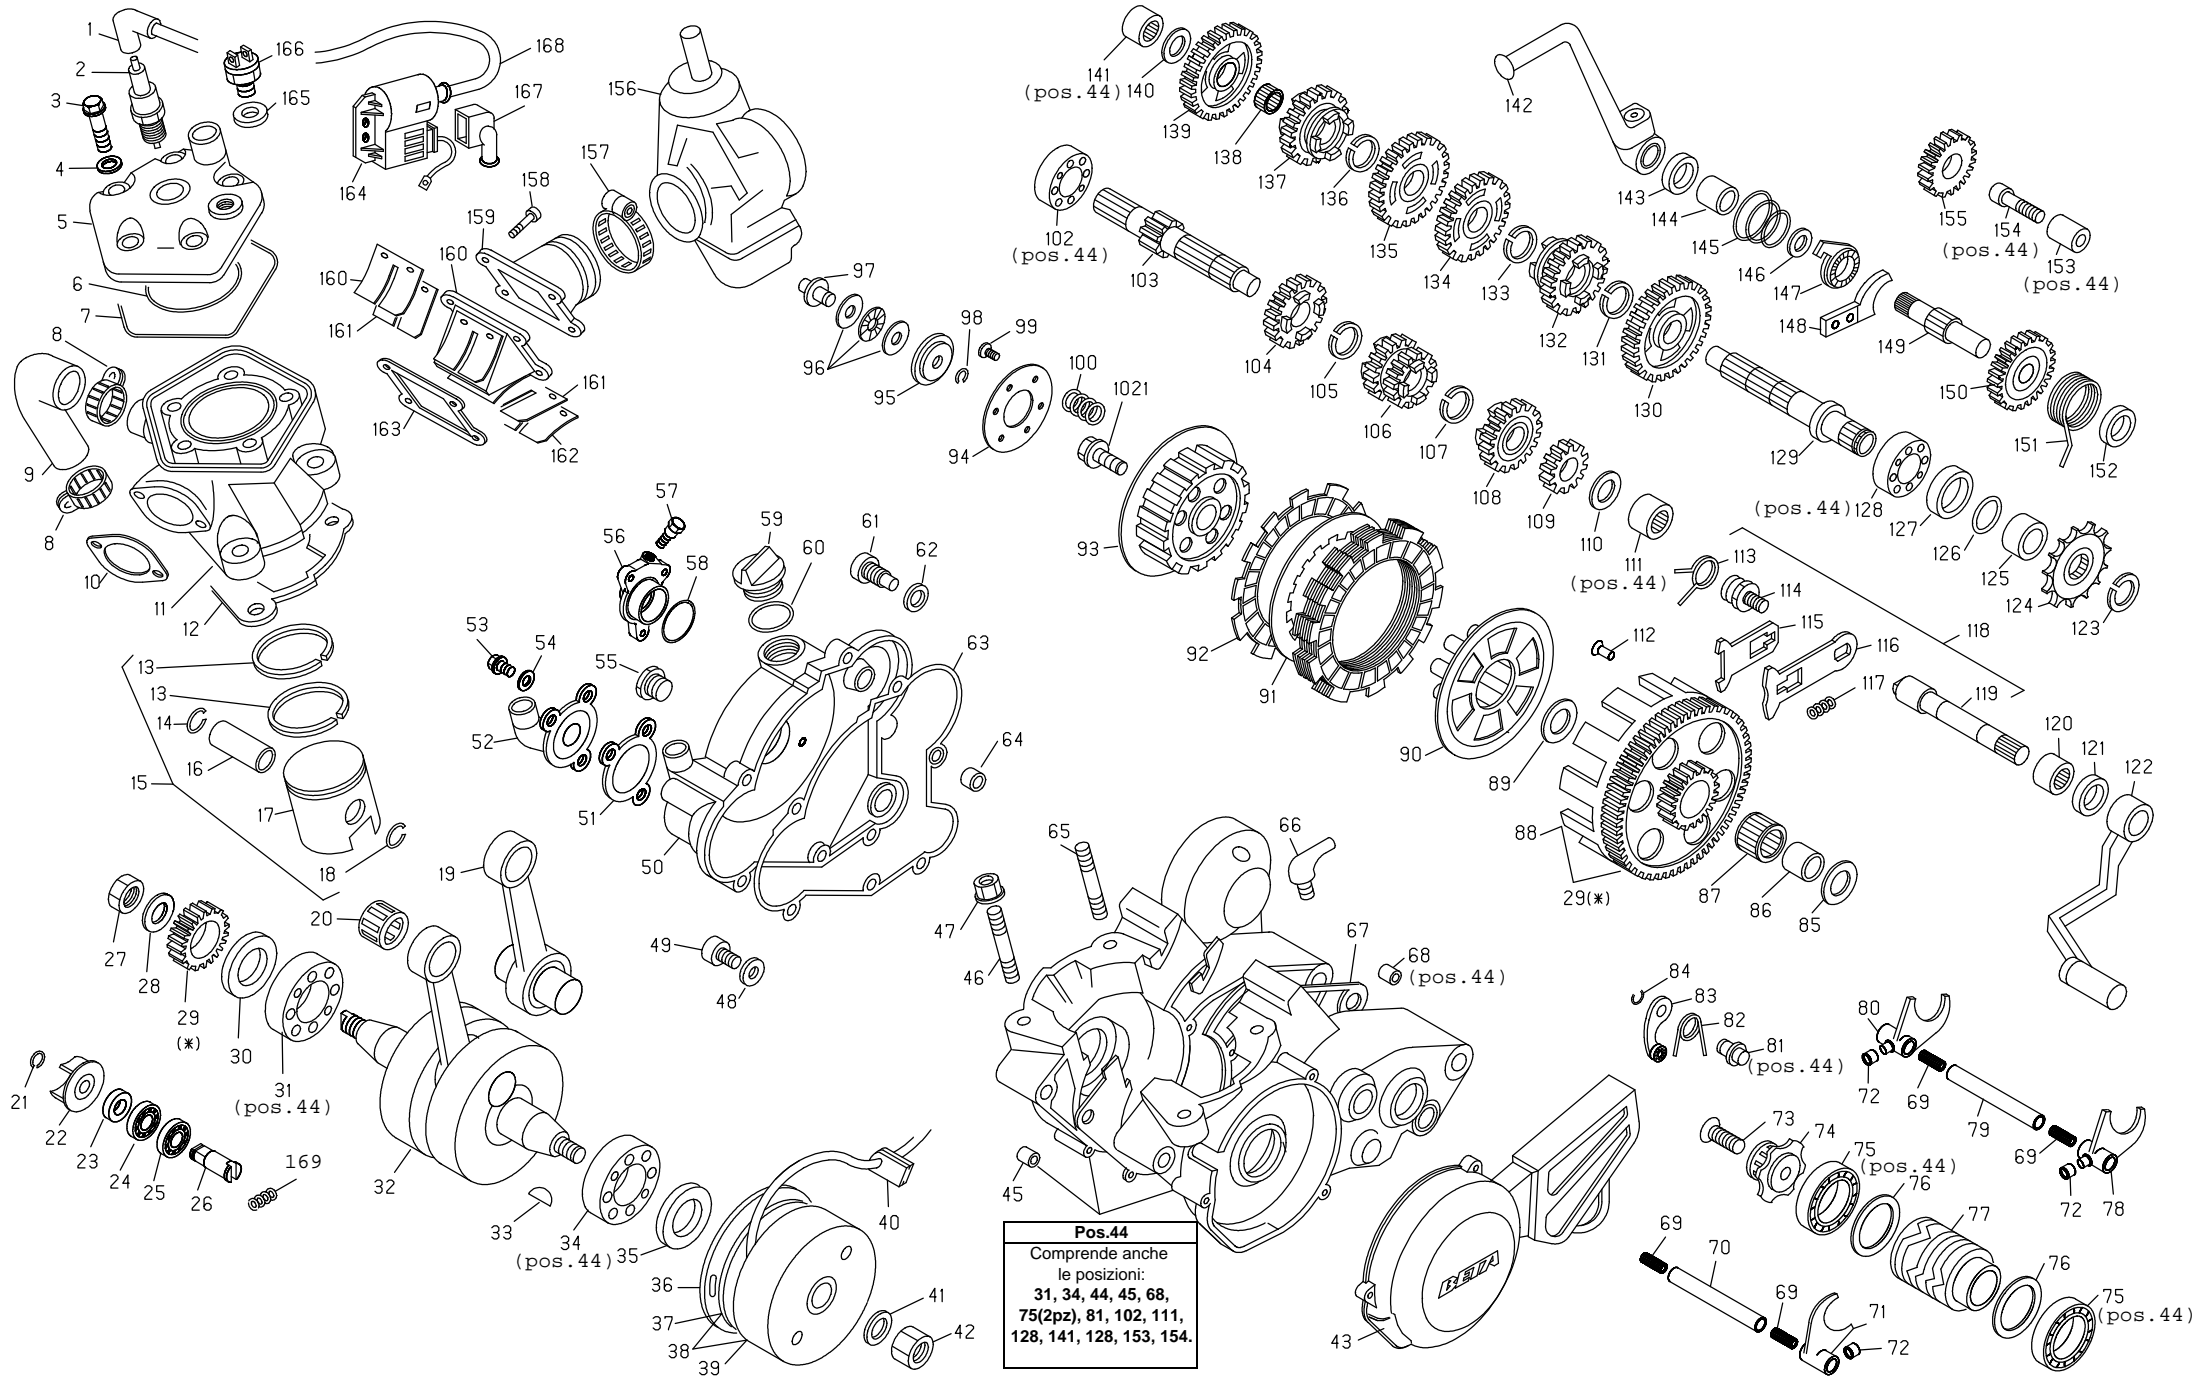

EVO 80cc 2010

19/11/09

Pos.44
 Comprende anche
 le posizioni:
**31, 34, 44, 45, 68,
 75(2pz), 81, 102, 111,
 128, 141, 128, 153, 154.**

N.	CODICE	DESCRIZIONE
1	27-13515	RACCORDO CANDELA
2	12-25200	CANDELA RNC3 SCHERMATA
3	11-52425	BULLONE SPEC. 7x33
4	27-45100	RONDELLA 7x12x0.5 IN RAME
5	29-12025-0-57	TESTA
6	10-67110	ANELLO OR 53.70x1.78 VYTON
7	10-66960	ANELLO OR 94.97x1.78
8	15-15228	FASCETTA 14/24
9	29-15910	TUBO LIQUIDO RAFFREDDAMENTO
10	16-80321	GUARNIZIONE SCARICO
11	12-52463-0-57	CILINDRO D. 48
12	16-61750	GUARNIZIONE CILINDRO-CARTER
13	28-60180	SEGMENTO D. 48
14	10-42010	ANELLO FERMA SPINOTTO
15	25-80270-8	PISTONE COMPLETO D. 48
16	28-93620	SPINOTTO
17	25-80270	PISTONE D. 48
18	10-42010	ANELLO FERMA SPINOTTO
19	11-03716-8	BIELLA COMPLETA
20	16-11500	GABBIA SPINOTTO
21	28-22660	SEEGER 9E
22	31-21831	VENTOLA POMPA ACQUA
23	10-44610	ANELLO PARAOLIO 10x18x4
24	12-93400	CUSCINETTO 10x19x5 2SCH
25	12-93390	CUSCINETTO 10x19x5
26	10-27752	ALBERO PER POMPA ACQUA
27	13-28951	DADO SPEC. 14x1.25x5 CH22
28	27-61550	RONDELLA 14x20x1
29	29-07303-8	TRASMISSIONE PRIMARIA C/CAMPANA
30	10-64111	ANELLO PARAOLIO 20x35x6 VYTON
31	12-99022	CUSCINETTO 20x52x15
32	10-00682	ALBERO MOTORE
33	12-46000	CHIAVETTA 3x3.7x9.7
34	12-99022	CUSCINETTO 20x52x15
35	10-64111	ANELLO PARAOLIO 20x35x6 VYTON
36	25-60163	PIASTRA STATORE
37	28-97815	STATORE
38	31-03271	VOLANO MAGNETE
39	27-00376	ROTORE
40	16-33553	GOMMINO PASSAFILI VOLANO
41	27-52500	RONDELLA 10 GROWER
42	13-25100	DADO SPEC. 10x1.25x17 CH 15
43	12-70084-0-57	COPERCHIO VOLANO
44	12-06232-8	CARTER
45	16-41510	GRANO RIFERIMENTO 12
46	25-98050	PRIGIONIERO 8x41
47	13-17121	DADO M8
48	16-50511	GUARNIZIONE IN RAME 10x15x2
49	11-58020	BULLONE SPEC.
50	12-62102-0-33	COPERCHIO FRIZIONE
51	16-74930	GUARNIZIONE COPERCHIO POMPA
52	12-67941-0-33	COPERCHIO POMPA
53	31-30510	VITE SPEC.
54	27-40490	RONDELLA IN RAME 6x10
55	29-10030	TAPPO INDICATORE OLIO
56	12-91895-0-33	CORPO POMPA CON PISTONE
57	31-83530	VITE SPEC. CORPO POMPA
58	10-66750	ANELLO -OR-
59	29-09600	TAPPO ALIMENTAZIONE OLIO