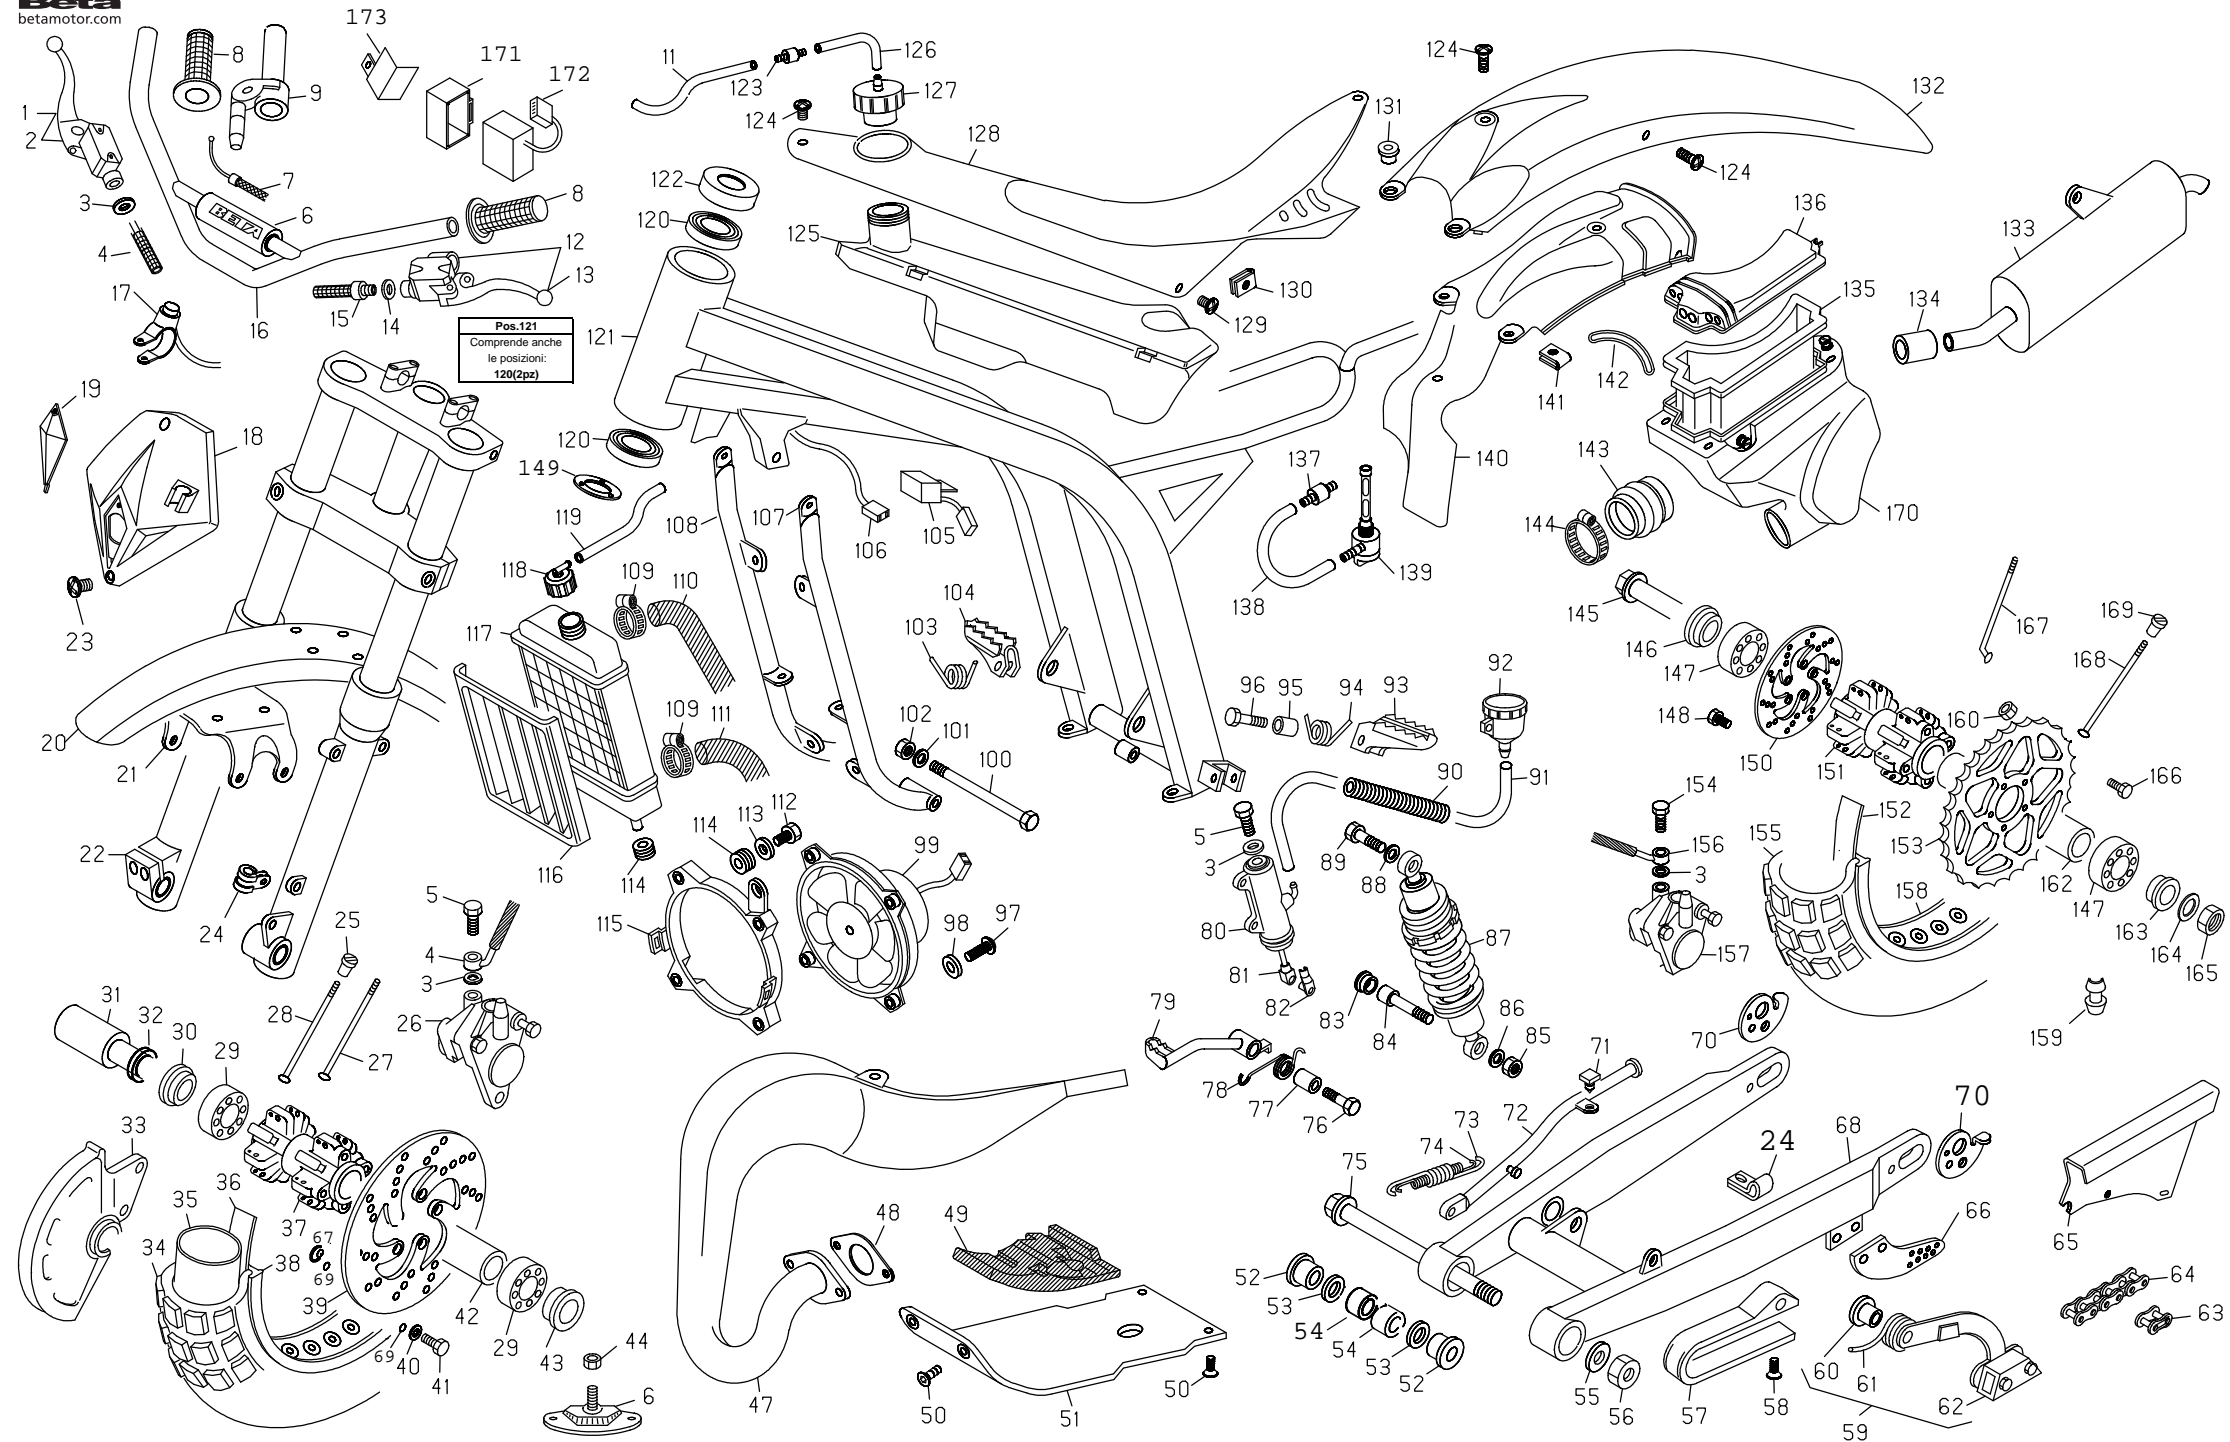

ciclomotore EVO 80cc 2010

cod.3835221.000 19/11/2009

tavola 01

N.	CODICE	DESCRIZIONE
1	21-27103	LEVA COMANDO FRENO -NUDA-
2	21-02065	LEVA COMANDO FRENO -COMPLETA-
3	16-50510	GUARNIZIONE 10X15X1 RAME
4	29-09123	TUBO FRENO A DISCO ANTERIORE
5	11-65040	BULLONE FORATO TUBO FRENO
6	16-23593-0-57	GOMMA PROTEZIONE MANUBRIO
7	29-21977-0-52	TRASMISSIONE GAS
8	22-18531	MANOPOLE -COPPIA-
9	12-55091	COMANDO GAS -NUDO-
11	29-15811	TUBETTO 5X9
12	21-02431	LEVA COM / FRIZIONE -COMPLETA-
13	21-27084	LEVA COM / FRIZIONE -NUDA-
14	16-50510	GUARNIZIONE IN RAME
15	29-09106	TUBO FRIZIONE IDRAULICA
16	22-20466	MANUBRIO
17	18-84988	INTERRUTTORE MASSA
18	22-28703-8-59	MASCHERINA COMPL. DI DECALCO
19	15-01823-1-59	COPERCHIETTO FANALINO ANT.
20	25-15213-8-97	PARAFANGO ANT. C/DECALCO
21	28-98277	SUPPORTO PARAFANGO ANT.
22	15-08135	FORCELLA
23	31-22570	VITE 3X12
24	15-14655	FASCETTA TUBO FRENO
25	23-10100	NIPPLES
26	25-03059	PINZA FRENO ANTERIORE
27	27-24192	RAGGIO 3X254 LATO DISCO
28	27-24193	RAGGIO 3X256 LATO NO DISCO
29	12-98010	CUSCINETTO 20X42X12
30	13-85764	DISTANZIALE MOZZO ANTERIORE DX
31	25-56813	PERNO RUOTA ANTERIORE
32	27-73620	RONDELLA SPESSORE 20X30X2
33	12-88265-1-59	COPRIDISCO ANTERIORE
34	12-79400	COPERTURA 2,75X21
35	12-16410	CAMERA 2,75X21
36	15-38200	FLAP 21X25
37	22-07194-0-57	MOZZO ANT. C/CUSC. E DIST. INT.
38	12-42531	CERCHIO ANTERIORE 21
39	13-39279	DISCO FRENO ANTERIORE
40	27-57510	RONDELLA
41	11-49513	BULLONE 6X25 CH 10 10.9
42	13-62703	DISTANZIALE INTERNO MOZZO ANT.
43	13-85764	DISTANZIALE MOZZO ANTERIORE SX
44	13-17120	DADO 8X8 CH 13
45	15-17500	FERMAFASCIONE ANTERIORE
47	22-03344	MARMITTA
48	16-80321	GUARNIZIONE SCARICO
49	16-23342	GOMMA PER CARTER PARASASSI
50	31-63930	VITE TSPCE 8X20
51	12-32172	CARTER PARASASSI
52	13-49201	DISTANZIALE FORCELLONE
53	10-41195	ANELLO PARAPOLVERE 20X26X4
54	11-22850	BOCCOLA 20X26X12
55	27-55600	RONDELLA BISELLATA 12X24