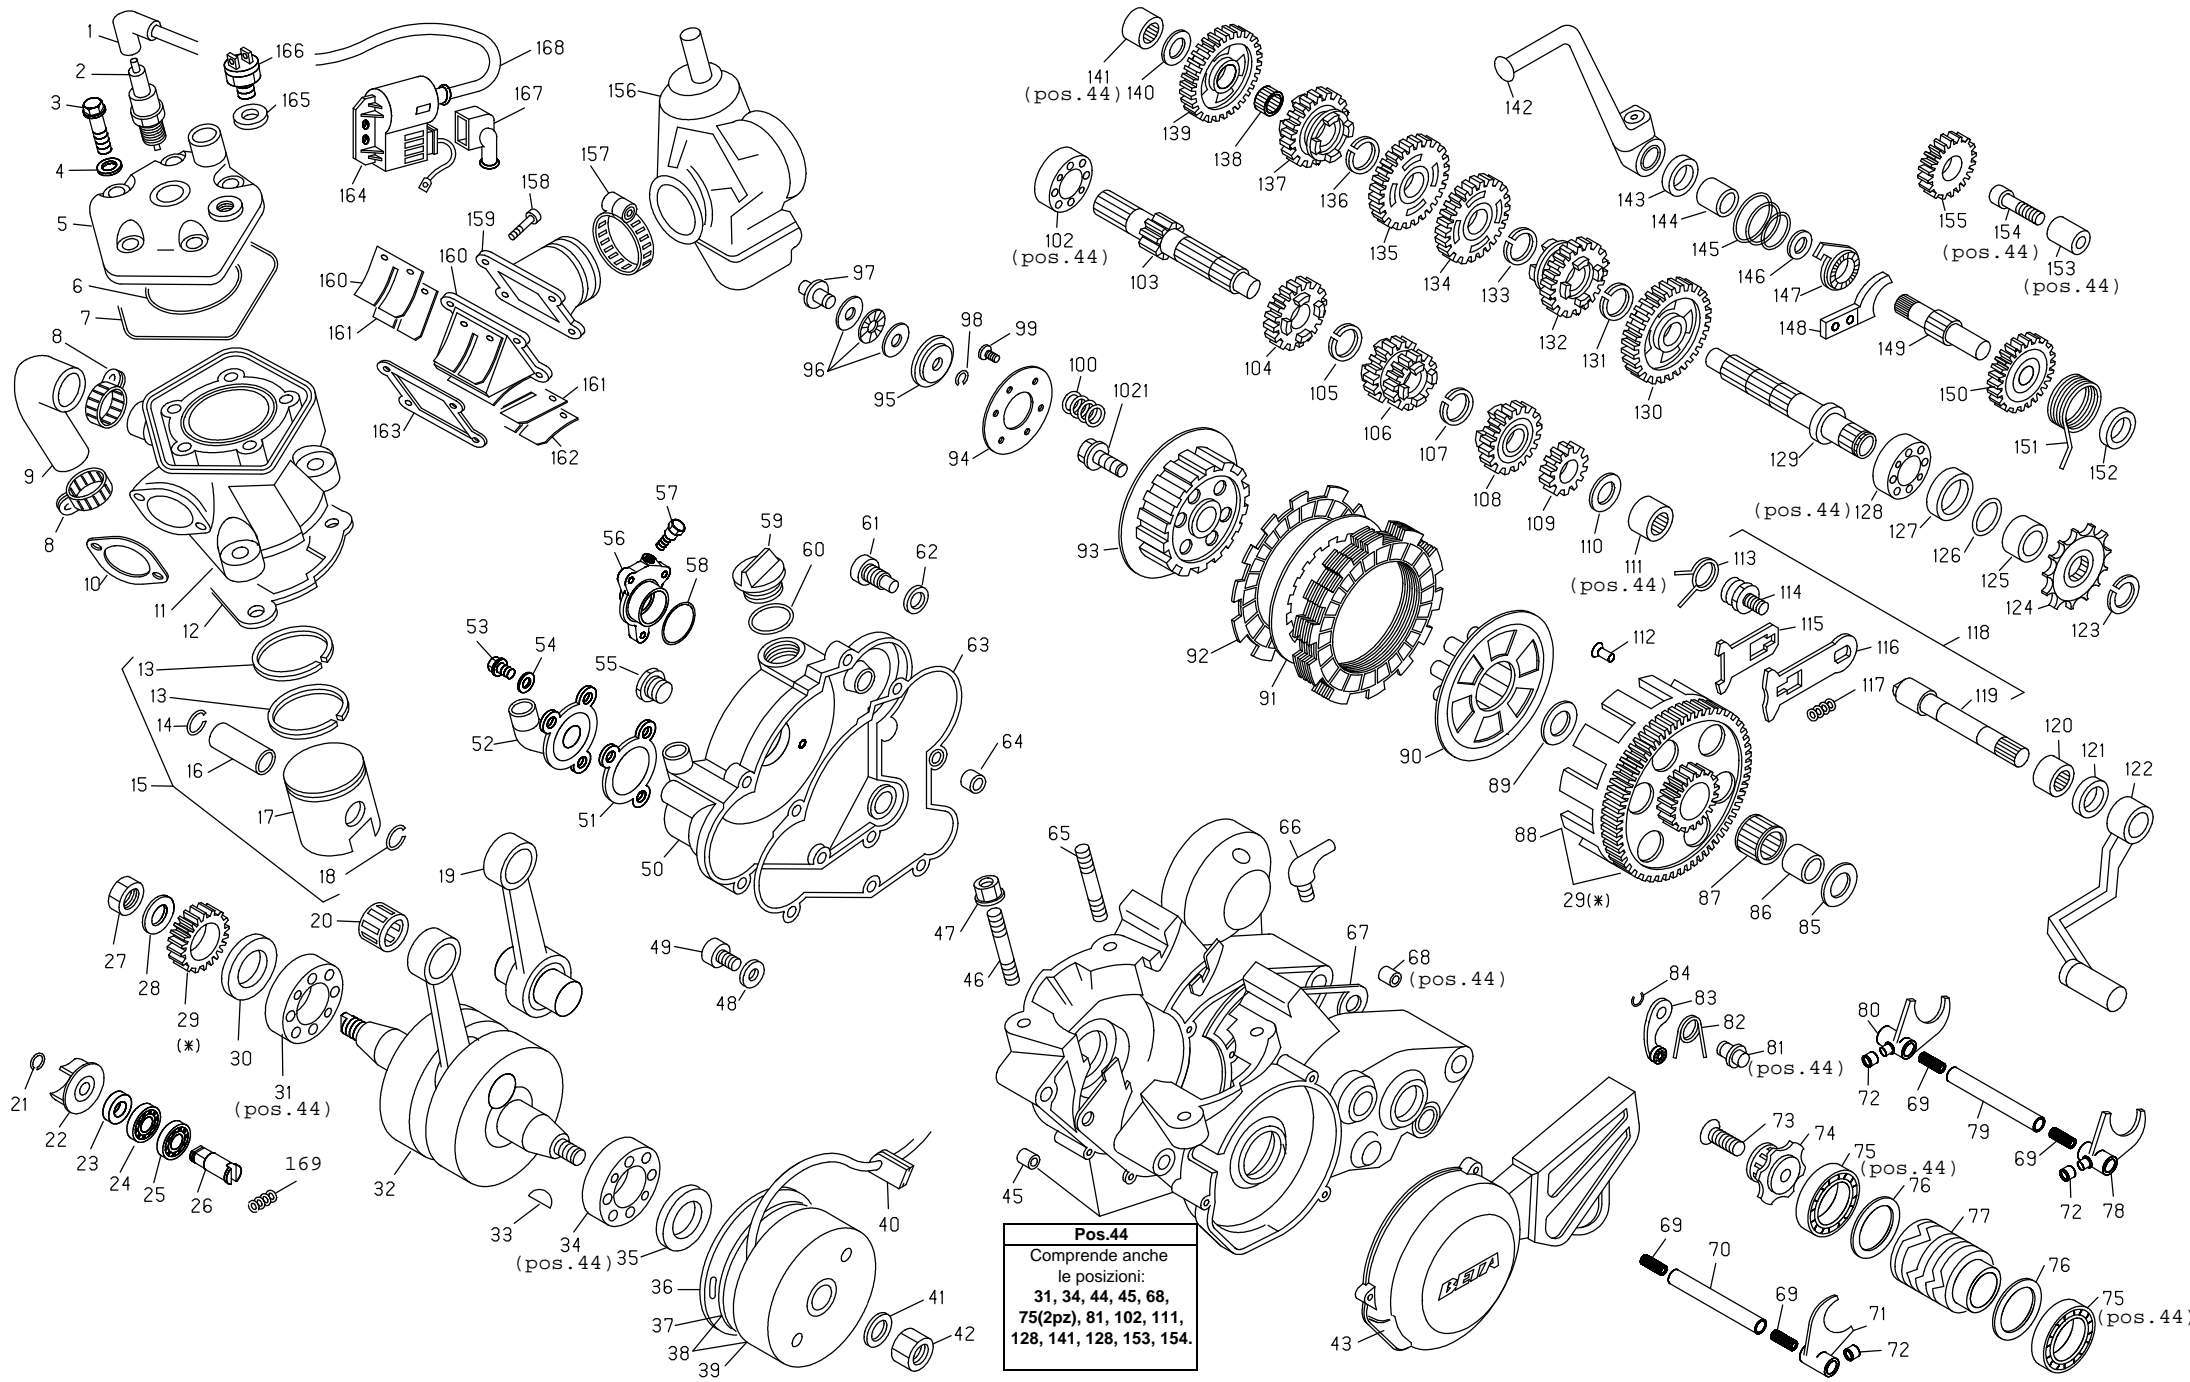

EVO 80cc 2009

30/04/09

Pos.44
 Comprende anche
 le posizioni:
**31, 34, 44, 45, 68,
 75(2pz), 81, 102, 111,
 128, 141, 128, 153, 154.**

N.	CODICE	DESCRIZIONE
1	27-13515	RACCORDO CANDELA
2	12-25200	CANDELA RNC3 SCHERMATA
3	11-52425	BULLONE SPEC. 7x33
4	27-45100	RONDELLA 7x12x0.5 IN RAME
5	29-12025-0-57	TESTA
6	10-67110	ANELLO OR 53.70x1.78 VYTON
7	10-66960	ANELLO OR 94.97x1.78
8	15-15228	FASCETTA 14/24
9	29-15910	TUBO LIQUIDO RAFFREDDAMENTO
10	16-80321	GUARNIZIONE SCARICO
11	12-52463-0-57	CILINDRO D. 48
12	16-61750	GUARNIZIONE CILINDRO-CARTER
13	28-60180	SEGMENTO D. 48
14	10-42010	ANELLO FERMA SPINOTTO
15	25-80270-8	PISTONE COMPLETO D. 48
16	28-93620	SPINOTTO
17	25-80270	PISTONE D. 48
18	10-42010	ANELLO FERMA SPINOTTO
19	11-03716-8	BIELLA COMPLETA
20	16-11500	GABBIA SPINOTTO
21	28-22660	SEEGER 9E
22	31-21831	VENTOLA POMPA ACQUA
23	10-44610	ANELLO PARAOLIO 10x18x4
24	12-93400	CUSCINETTO 10x19x5 2SCH
25	12-93390	CUSCINETTO 10x19x5
26	10-27752	ALBERO PER POMPA ACQUA
27	13-28951	DADO SPEC. 14x1.25x5 CH22
28	27-61550	RONDELLA 14x20x1
29	29-07303-8	TRASMISSIONE PRIMARIA C/CAMPANA
30	10-64111	ANELLO PARAOLIO 20x35x6 VYTON
31	12-99022	CUSCINETTO 20x52x15
32	10-00682	ALBERO MOTORE
33	12-46000	CHIAVETTA 3x3.7x9.7
34	12-99022	CUSCINETTO 20x52x15
35	10-64111	ANELLO PARAOLIO 20x35x6 VYTON
36	25-60163	PIASTRA STATORE
37	28-97815	STATORE
38	31-03271	VOLANO MAGNETE
39	27-00376	ROTORE
40	16-33553	GOMMINO PASSAFILI VOLANO
41	27-52500	RONDELLA 10 GROWER
42	13-25100	DADO SPEC. 10x1.25x17 CH 15
43	12-70084-0-57	COPERCHIO VOLANO
44	12-06232-8	CARTER
45	16-41510	GRANO RIFERIMENTO 12
46	25-98050	PRIGIONIERO 8x41
47	13-17121	DADO M8
48	16-50511	GUARNIZIONE IN RAME 10x15x2
49	11-58020	BULLONE SPEC.
50	12-62102-0-33	COPERCHIO FRIZIONE
51	16-74930	GUARNIZIONE COPERCHIO POMPA
52	12-67941-0-33	COPERCHIO POMPA
53	31-30510	VITE SPEC.
54	27-40490	RONDELLA IN RAME 6x10
55	29-10030	TAPPO INDICATORE OLIO
56	12-91895-0-33	CORPO POMPA CON PISTONE
57	31-83530	VITE SPEC. CORPO POMPA
58	10-66750	ANELLO -OR-
59	29-09600	TAPPO ALIMENTAZIONE OLIO