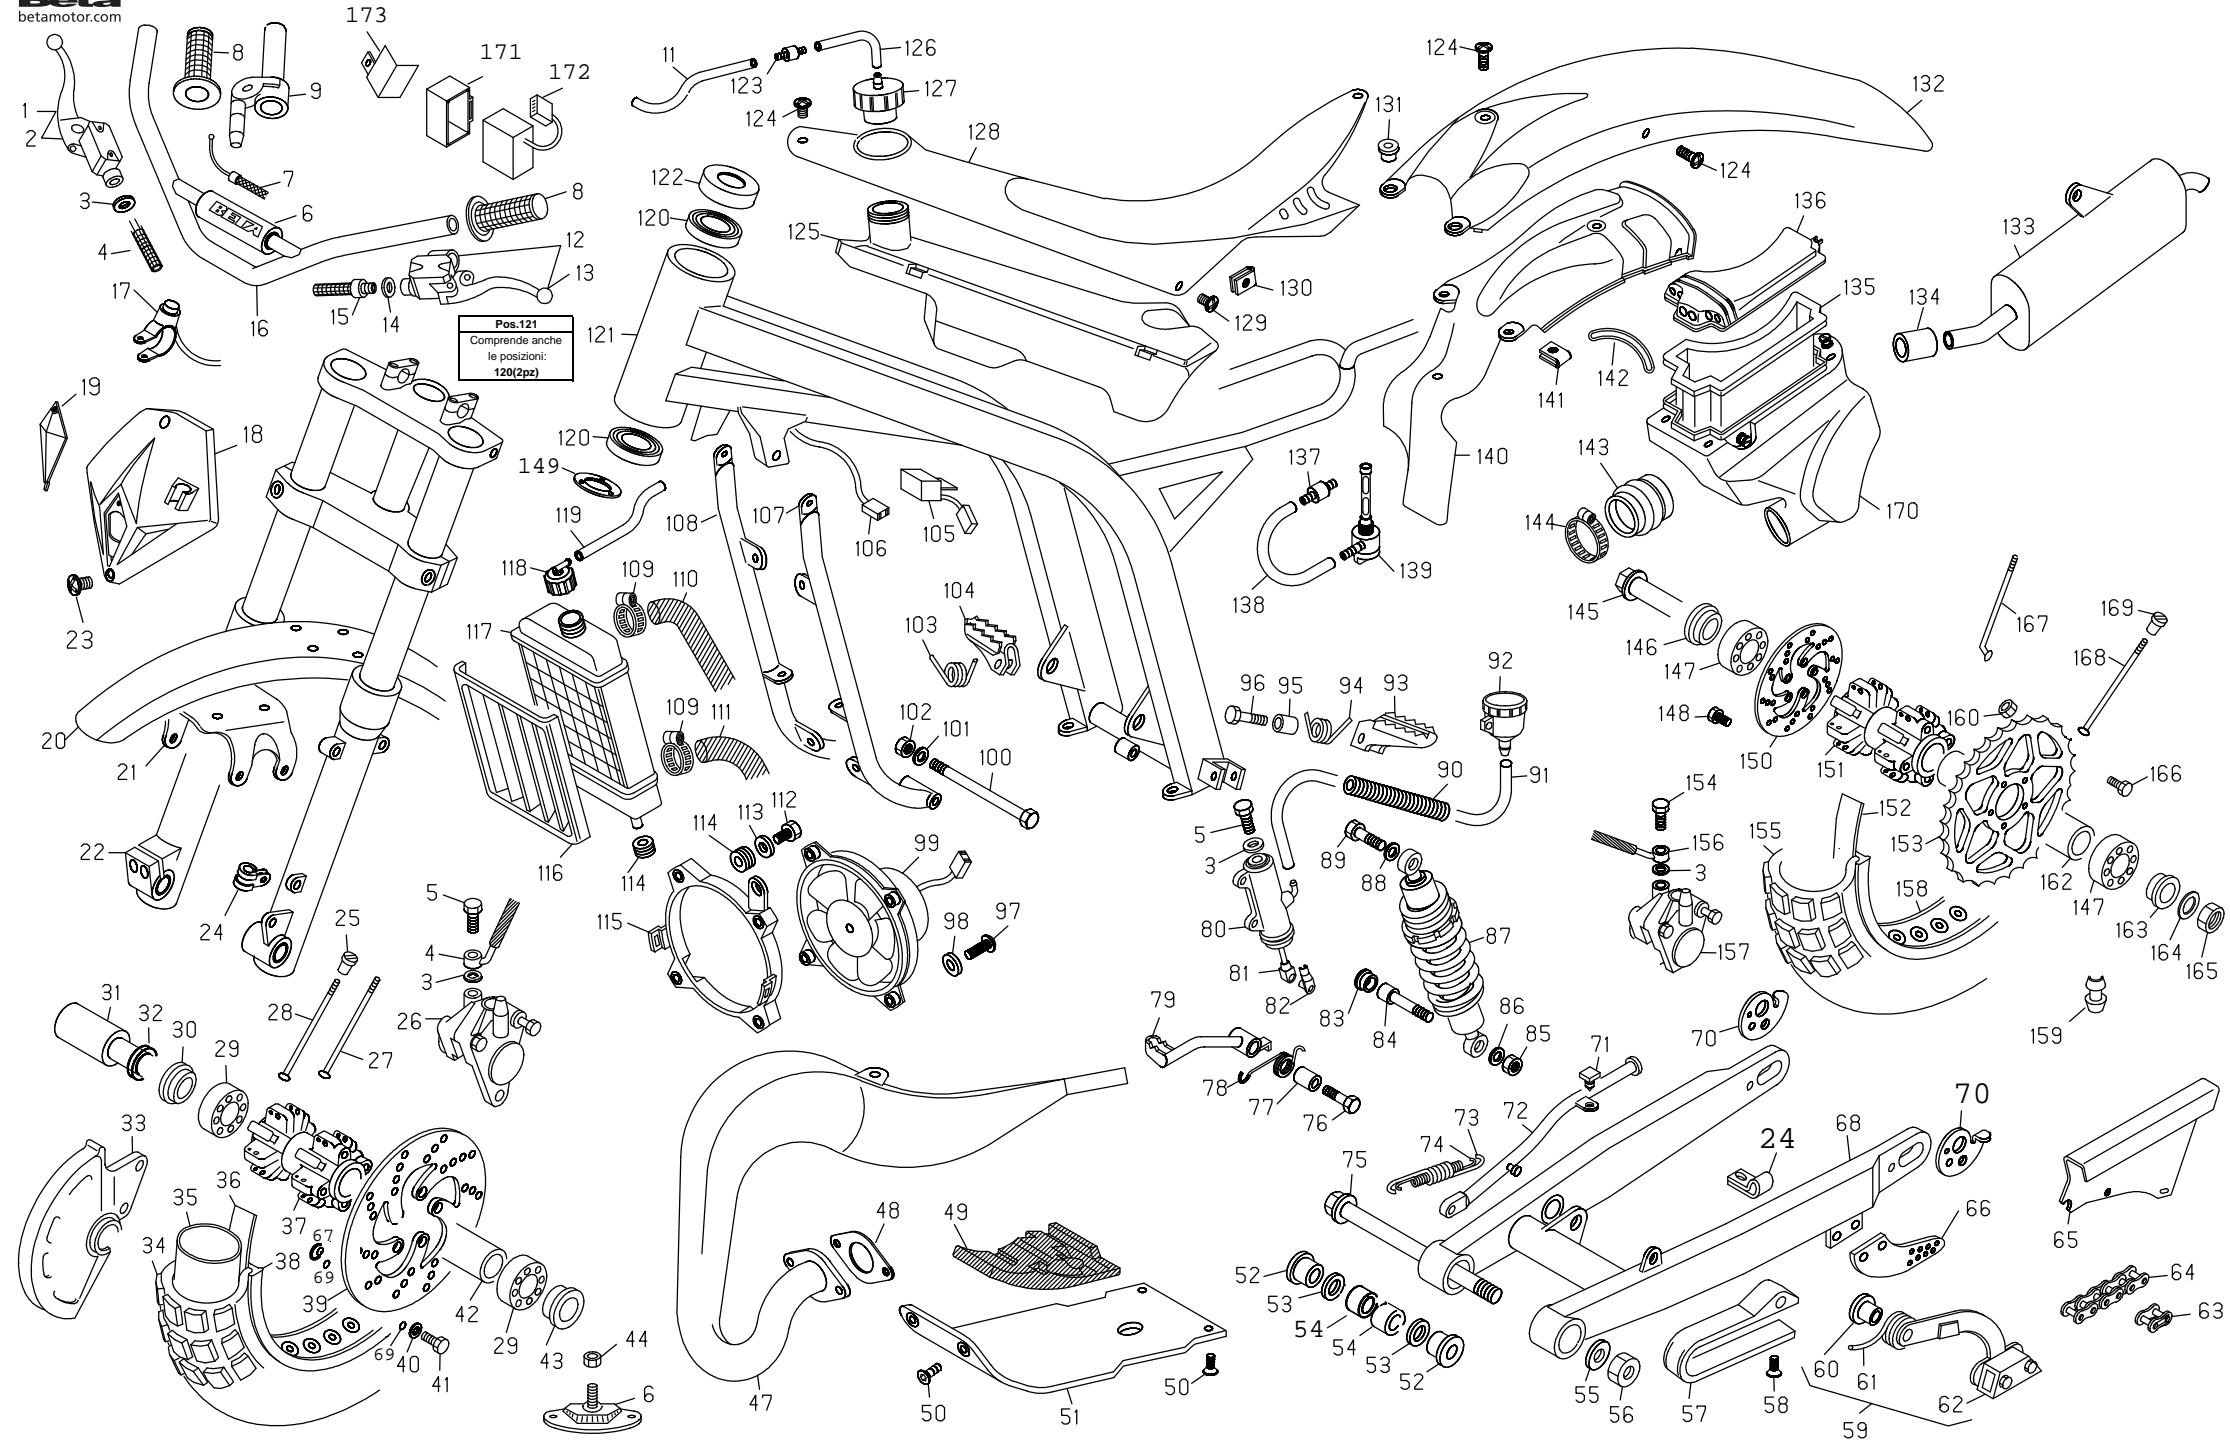

ciclomotore EVO 80cc 2009

cod.3835217.000 30/04/2009
tavola 01

N.	CODICE	DESCRIZIONE
1	21-27103	LEVA COMANDO FRENO -NUDA-
2	21-02065	LEVA COMANDO FRENO -COMPLETA-
3	16-50510	GUARNIZIONE 10X15X1 RAME
4	29-09123	TUBO FRENO A DISCO ANTERIORE
5	11-65040	BULLONE FORATO TUBO FRENO
6	16-23593-0-57	GOMMA PROTEZIONE MANUBRIO
7	29-21977-0-52	TRASMISSIONE GAS
8	22-18531	MANOPOLE -COPPIA-
9	12-55091	COMANDO GAS -NUDO-
11	29-15811	TUBETTO 5X9
12	21-02431	LEVA COM / FRIZIONE -COMPLETA-
13	21-27084	LEVA COM / FRIZIONE -NUDA-
14	16-50510	GUARNIZIONE IN RAME
15	29-09106	TUBO FRIZIONE IDRAULICA
16	22-20466	MANUBRIO
17	18-84988	INTERRUTTORE MASSA
18	22-28702-8-59	MASCHERINA COMPL. DI DECALCO
19	15-01823-1-59	COPERCHIETTO FANALINO ANT.
20	25-15213-8-97	PARAFANGO ANT. C/DECALCO
21	28-98277	SUPPORTO PARAFANGO ANT.
22	15-08135	FORCELLA
23	31-22570	VITE 3X12
24	15-14655	FASCETTA TUBO FRENO
25	23-10100	NIPPLES
26	25-03059	PINZA FRENO ANTERIORE
27	27-24192	RAGGIO 3X254 LATO DISCO
28	27-24193	RAGGIO 3X256 LATO NO DISCO
29	12-98010	CUSCINETTO 20X42X12
30	13-85764	DISTANZIALE MOZZO ANTERIORE DX
31	25-56813	PERNO RUOTA ANTERIORE
32	27-73620	RONDELLA SPESSORE 20X30X2
33	12-88265-1-59	COPRIDISCO ANTERIORE
34	12-79400	COPERTURA 2,75X21
35	12-16410	CAMERA 2,75X21
36	15-38200	FLAP 21X25
37	22-07194-0-57	MOZZO ANT. C/CUSC. E DIST. INT.
38	12-42531	CERCHIO ANTERIORE 21
39	13-39279	DISCO FRENO ANTERIORE
40	27-57510	RONDELLA
41	11-49513	BULLONE 6X25 CH 10 10.9
42	13-62703	DISTANZIALE INTERNO MOZZO ANT.
43	13-85764	DISTANZIALE MOZZO ANTERIORE SX
44	13-17120	DADO 8X8 CH 13
45	15-17500	FERMAFASCIONE ANTERIORE
47	22-03344	MARMITTA
48	16-80321	GUARNIZIONE SCARICO
49	16-23342	GOMMA PER CARTER PARASASSI
50	31-63930	VITE TSPCE 8X20
51	12-32172	CARTER PARASASSI
52	13-49201	DISTANZIALE FORCELLONE
53	10-41195	ANELLO PARAPOLVERE 20X26X4
54	11-22850	BOCCOLA 20X26X12
55	27-55600	RONDELLA BISELLATA 12X24