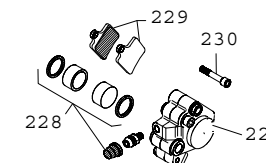

Pos	Codice	Descrizione	Pos	Codice	Descrizione
201	21-27103	Leva freno anter.nuda	219	20-05074	Kit serbatoio olio pompa
202	11-26465	Boccola x leva freno-friz.	220	12-55016	Collarino fissaggio leva
203	31-96818	Vite spec.x leva freno-friz.	221	25-03059	Pinza freno a disco
204	21-02065	Leva com. freno anter.	222	11-70521	Bullone fermapastiglie pinza
205	22-38701	Molla registro leva freno ant.	223	22-32206	Molla ferma pastiglie pinza
206	12-68107	Coperchio serbatoio olio	224	25-25352	Pastiglie per pinza
207	31-23410-0-52	Vite coperchio serbatoio olio	225	20-02714	Kit pistoncino e guarniz.
208	20-05075	Kit serbatoio olio pompa	226	25-98915	Protezione pastiglie freno
209	12-55016	Collarino fissaggio leva	227	25-03068	Pinza freno posteriore
210	20-05083-8	Kit pistoncino pompa	228	20-02722	Kit pistoncini e guarniz.Pinza
211	21-27084	Leva com.friz.nuda	229	25-25373	astiglie per pinza
212	31-96818	Vite spec. X leva freno-friz.	230	11-70520	Bullone fermapastiglie pinza
213	11-26465	Boccola x leva freno-friz.	231	25-91188	Pompa freno posteriore
214	21-02431	Leva com. frizione	232	16-50510	Guarnizione10x15x1in rame
215	22-38701	Molla registro leva freno ant.	233	20-08262	Kit ricambi pompa freno
216	20-05083-8	Kit pistoncino pompa	234	20-08257	Kit pistoncino compl. pompa
217	12-68106	Coperchio serbatoio olio	235	27-23424	Raccordo 90°pompa freno
218	31-23410-0-52	Vite coperchio serbatoio olio