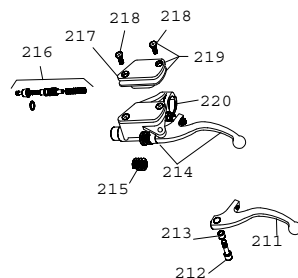

Pos	Codice	Descrizione	Pos	Codice	Descrizione
201	21-27103	Leva freno anter.nuda	219	20-05074	Kit serbatoio olio pompa
202	11-26465	Boccola x leva freno-friz.	220	12-55016	Collarino fissaggio leva
203	31-96818	Vite spec.x leva freno-friz.	221	25-03059	Pinza freno a disco
204	21-02065	Leva com. freno anter.	222	11-70521	Bullone fermapastiglie pinza
205	22-38701	Molla registro leva freno ant.	223	22-32206	Molla ferma pastiglie pinza
206	12-68107	Coperchio serbatoio olio	224	25-25352	Pastiglie per pinza
207	31-23410-0-52	Vite coperchio serbatoio olio	225	20-02714	Kit pistoncino e guarniz.
208	20-05075	Kit serbatoio olio pompa	226	25-98915	Protezione pastiglie freno
209	12-55016	Collarino fissaggio leva	227	25-03068	Pinza freno posteriore
210	20-05083-8	Kit pistoncino pompa	228	20-02722	Kit pistoncini e guarniz.Pinza
211	21-27084	Leva com.friz.nuda	229	25-25373	astiglie per pinza
212	31-96818	Vite spec. X leva freno-friz.	230	11-70520	Bullone fermapastiglie pinza
213	11-26465	Boccola x leva freno-friz.	231	25-91188	Pompa freno posteriore
214	21-02431	Leva com. frizione	232	16-50510	Guarnizione10x15x1in rame
215	22-38701	Molla registro leva freno ant.	233	20-08262	Kit ricambi pompa freno
216	20-05083-8	Kit pistoncino pompa	234	20-08257	Kit pistoncino compl. pompa
217	12-68106	Coperchio serbatoio olio	235	27-23424	Raccordo 90°pompa freno
218	31-23410-0-52	Vite coperchio serbatoio olio