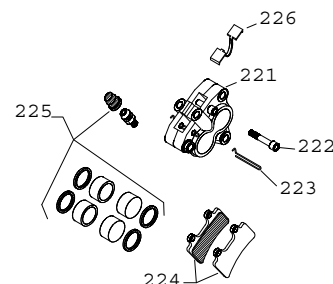

Pos	Codice	Descrizione	Pos	Codice	Descrizione
201	21-27103	Leva freno anter.nuda	219	20-05074	Kit serbatoio olio pompa
202	11-26465	Boccola x leva freno-friz.	220	12-55016	Collarino fissaggio leva
203	31-96818	Vite spec.x leva freno-friz.	221	25-03059	Pinza freno a disco
204	21-02065	Leva com. freno anter.	222	11-70521	Bullone fermapastiglie pinza
205	22-38701	Molla registro leva freno ant.	223	22-32206	Molla ferma pastiglie pinza
206	12-68107	Coperchio serbatoio olio	224	25-25352	Pastiglie per pinza
207	31-23410-0-52	Vite coperchio serbatoio olio	225	20-02714	Kit pistoncino e guarniz.
208	20-05075	Kit serbatoio olio pompa	226	25-98915	Protezione pastiglie freno
209	12-55016	Collarino fissaggio leva	227	25-03068	Pinza freno posteriore
210	20-05083-8	Kit pistoncino pompa	228	20-02722	Kit pistoncini e guarniz.Pinza
211	21-27084	Leva com.friz.nuda	229	25-25373	astiglie per pinza
212	31-96818	Vite spec. X leva freno-friz.	230	11-70520	Bullone fermapastiglie pinza
213	11-26465	Boccola x leva freno-friz.	231	25-91188	Pompa freno posteriore
214	21-02431	Leva com. frizione	232	16-50510	Guarnizione10x15x1in rame
215	22-38701	Molla registro leva freno ant.	233	20-08262	Kit ricambi pompa freno
216	20-05083-8	Kit pistoncino pompa	234	20-08257	Kit pistoncino compl. pompa
217	12-68106	Coperchio serbatoio olio	235	27-23424	Raccordo 90°pompa freno
218	31-23410-0-52	Vite coperchio serbatoio olio