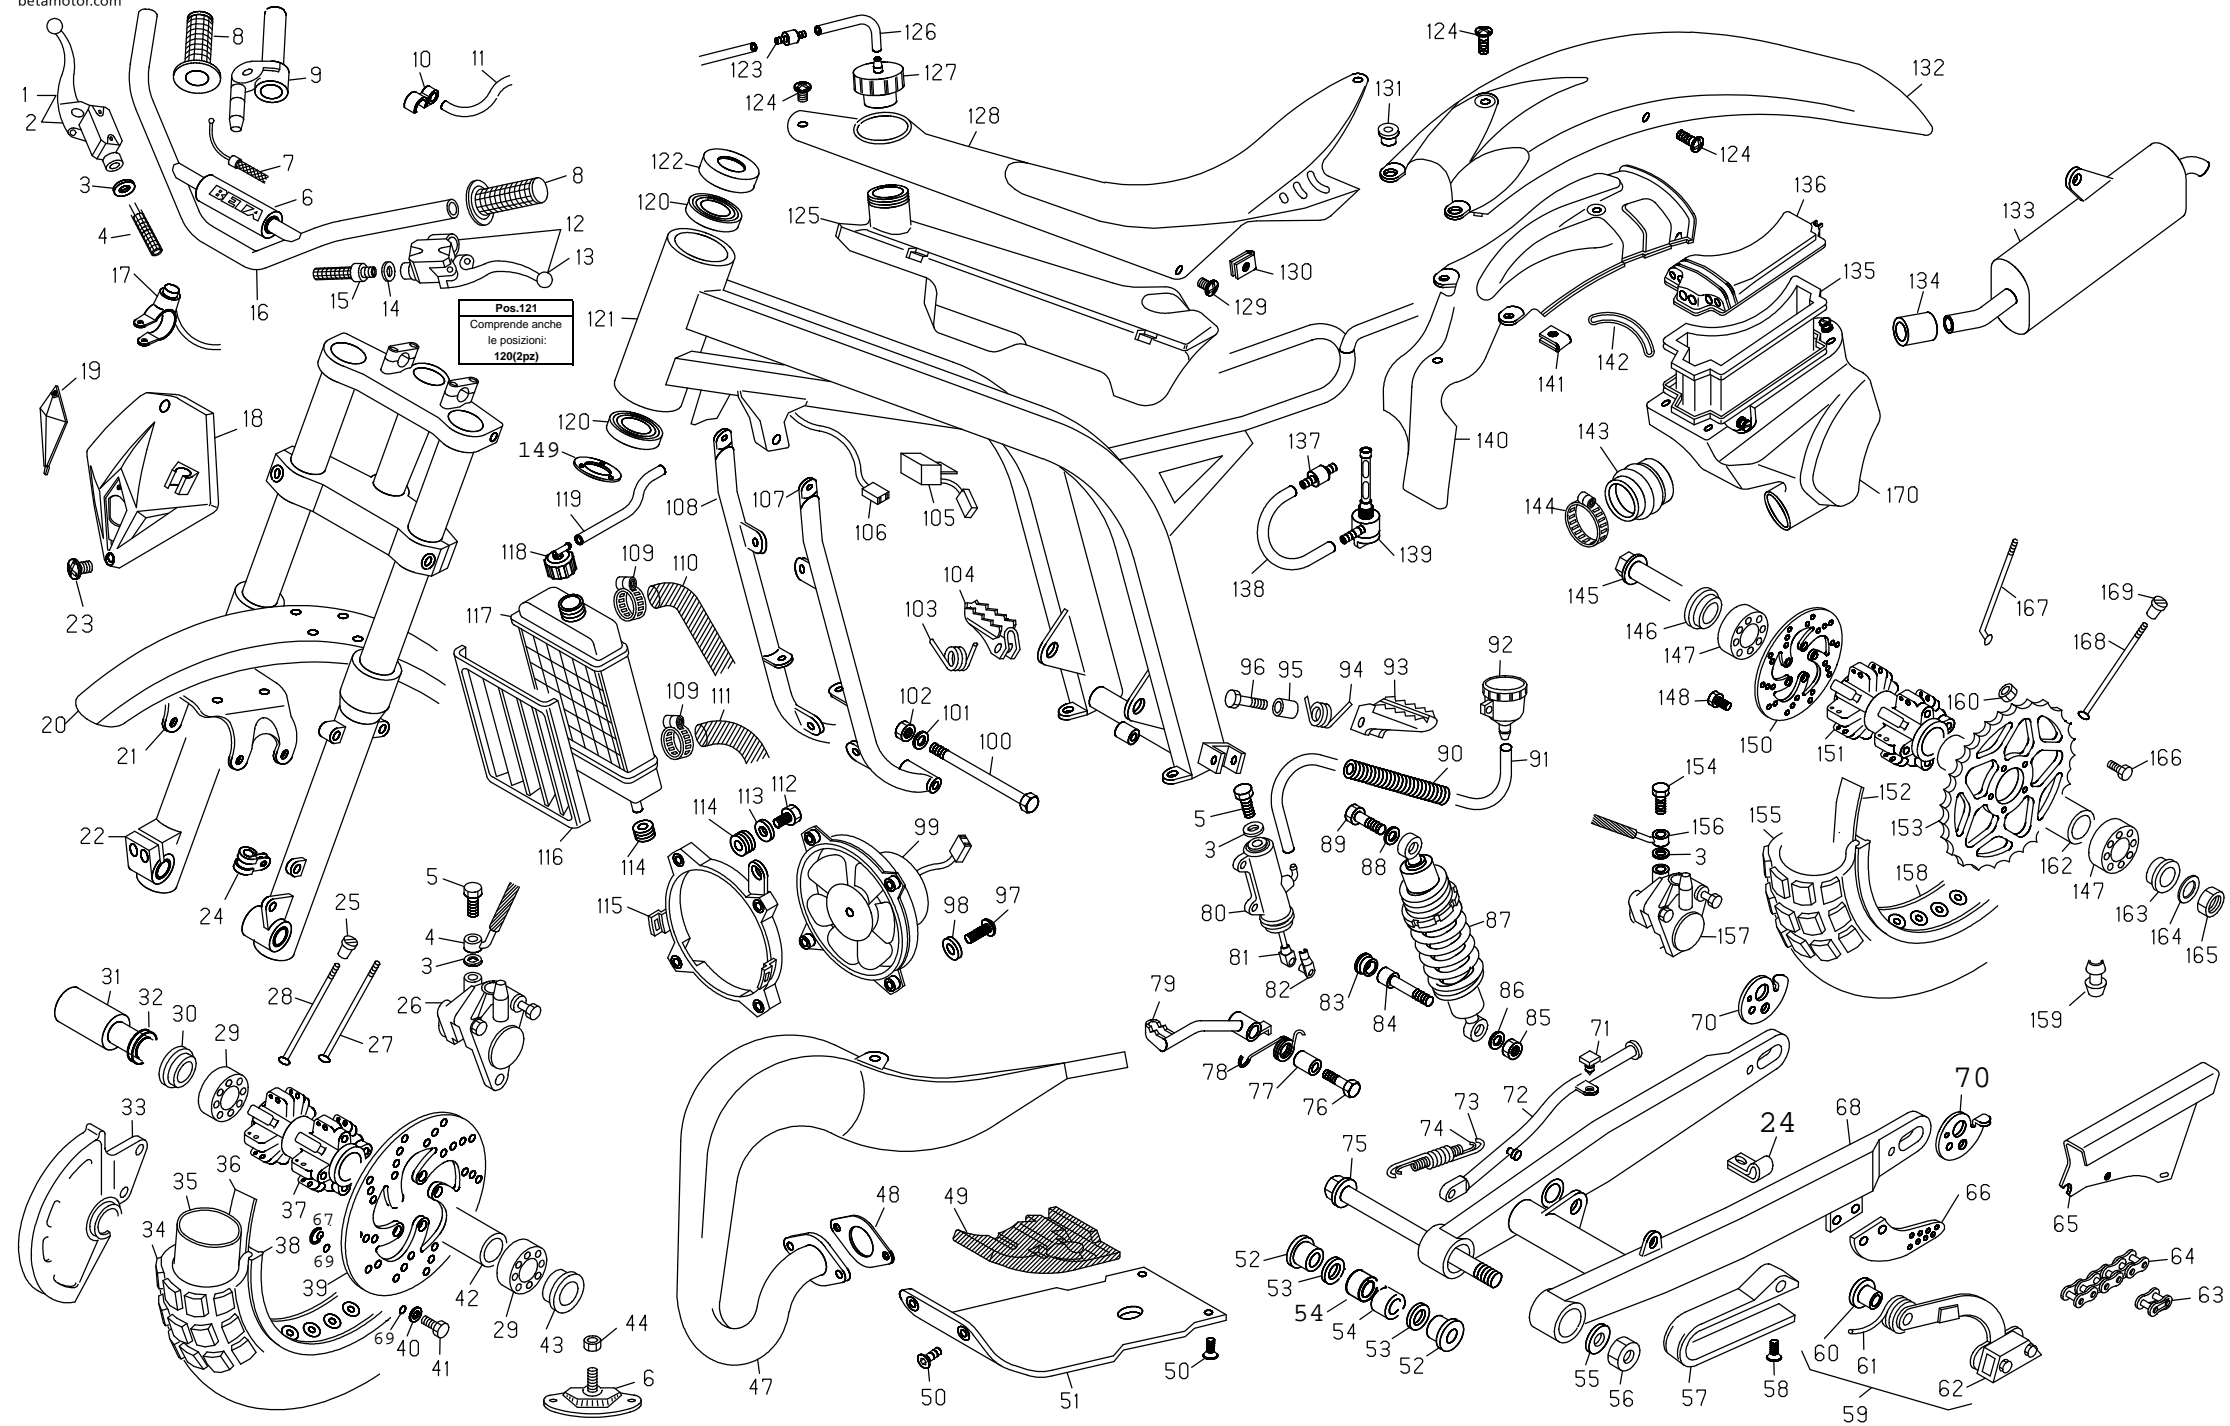

ciclomotore REV 80cc 2008

cod.3835216.000 23/11/2007
tavola 01

N.	CODICE	DESCRIZIONE
1	21-27103	LEVA COMANDO FRENO -NUDA-
2	21-02065	LEVA COMANDO FRENO -COMPLETA-
3	16-50510	GUARNIZIONE 10X15X1 RAME
4	29-09123	TUBO FRENO A DISCO ANTERIORE
5	11-65040	BULLONE FORATO TUBO FRENO
6	16-23593-0-57	GOMMA PROTEZIONE MANUBRIO
7	29-21977-0-52	TRASMISSIONE GAS
8	22-18531	MANOPOLE -COPPIA-
9	12-55091	COMANDO GAS -NUDO-
10	28-98600	SUPPORTO PER SFIATO
11	29-15811	TUBETTO 5X9
12	21-02431	LEVA COM / FRIZIONE -COMPLETA-
13	21-27084	LEVA COM / FRIZIONE -NUDA-
14	16-50510	GUARNIZIONE IN RAME
15	29-09106	TUBO FRIZIONE IDRAULICA
16	22-20466	MANUBRIO
17	18-84983	INTERRUTTORE MASSA
18	22-28698-0-97	MASCHERINA COMPL. DI DECALCO
19	15-01823-1-97	COPERCHIETTO FANALINO ANT.
20	25-15211-0-97	PARAFANGO ANT. C/DECALCO
21	28-98277	SUPPORTO PARAFANGO ANT.
22	15-08135	FORCELLA
23	31-22570	VITE 3X12
24	15-14655	FASCETTA TUBO FRENO
25	23-10100	NIPPLES
26	25-03059	PINZA FRENO ANTERIORE
27	27-24192	RAGGIO 3X254 LATO DISCO
28	27-24193	RAGGIO 3X256 LATO NO DISCO
29	12-98010	CUSCINETTO 20X42X12
30	13-85764	DISTANZIALE MOZZO ANTERIORE DX
31	25-56813	PERNO RUOTA ANTERIORE
32	27-73620	RONDELLA SPESSORE 20X30X2
33	12-88265-1-59	COPRIDISCO ANTERIORE
34	12-79400	COPERTURA 2,75X21
35	12-16410	CAMERA 2,75X21
36	15-38200	FLAP 21X25
37	22-07194-0-57	MOZZO ANT. C/CUSC. E DIST. INT.
38	12-42531	CERCHIO ANTERIORE 21
39	13-39279	DISCO FRENO ANTERIORE
40	27-57510	RONDELLA
41	11-49513	BULLONE 6X25 CH 10 10.9
42	13-62703	DISTANZIALE INTERNO MOZZO ANT.
43	13-85764	DISTANZIALE MOZZO ANTERIORE SX
44	13-17120	DADO 8X8 CH 13
45	15-17500	FERMAFASCIONE ANTERIORE
47	22-03344	MARMITTA
48	16-80321	GUARNIZIONE SCARICO
49	16-23342	GOMMA PER CARTER PARASASSI
50	31-63930	VITE TSPCE 8X20
51	12-32172	CARTER PARASASSI
52	13-49201	DISTANZIALE FORCELLONE
53	10-41195	ANELLO PARAPOLVERE 20X26X4
54	11-22850	BOCCOLA 20X26X12
55	27-55600	RONDELLA BISELLATA 12X24