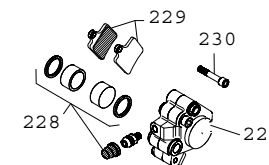

Pos	Codice	Descrizione	Pos	Codice	Descrizione
201	21-27103	Leva freno anter.nuda	219	20-05074	Kit serbatoio olio pompa
202	11-26465	Boccola x leva freno-friz.	220	12-55016	Collarino fissaggio leva
203	31-96818	Vite spec.x leva freno-friz.	221	25-03059	Pinza freno a disco
204	21-02065	Leva com. freno anter.	222	11-70521	Bullone fermapastiglie pinza
205	22-38701	Molla registro leva freno ant.	223	22-32206	Molla ferma pastiglie pinza
206	12-68107	Coperchio serbatoio olio	224	25-25352	Pastiglie per pinza
207	31-23410-0-52	Vite coperchio serbatoio olio	225	20-02714	Kit pistoncino e guarniz.
208	20-05075	Kit serbatoio olio pompa	226	25-98915	Protezione pastiglie freno
209	12-55016	Collarino fissaggio leva	227	25-03068	Pinza freno posteriore
210	20-05083-8	Kit pistoncino pompa	228	20-02722	Kit pistoncini e guarniz.Pinza
211	21-27084	Leva com.friz.nuda	229	25-25373	astiglie per pinza
212	31-96818	Vite spec. X leva freno-friz.	230	11-70520	Bullone fermapastiglie pinza
213	11-26465	Boccola x leva freno-friz.	231	25-91188	Pompa freno posteriore
214	21-02431	Leva com. frizione	232	16-50510	Guarnizione10x15x1in rame
215	22-38701	Molla registro leva freno ant.	233	20-08262	Kit ricambi pompa freno
216	20-05083-8	Kit pistoncino pompa	234	20-08257	Kit pistoncino compl. pompa
217	12-68106	Coperchio serbatoio olio	235	27-23424	Raccordo 90°pompa freno
218	31-23410-0-52	Vite coperchio serbatoio olio