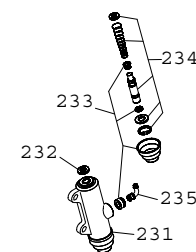

Pos	Codice	Descrizione	Pos	Codice	Descrizione
201	21-27103	Leva freno anter.nuda	219	20-05074	Kit serbatoio olio pompa
202	11-26465	Boccola x leva freno-friz.	220	12-55016	Collarino fissaggio leva
203	31-96818	Vite spec.x leva freno-friz.	221	25-03059	Pinza freno a disco
204	21-02065	Leva com. freno anter.	222	11-70521	Bullone fermapastiglie pinza
205	22-38701	Molla registro leva freno ant.	223	22-32206	Molla ferma pastiglie pinza
206	12-68107	Coperchio serbatoio olio	224	25-25352	Pastiglie per pinza
207	31-23410-0-52	Vite coperchio serbatoio olio	225	20-02714	Kit pistoncino e guarniz.
208	20-05075	Kit serbatoio olio pompa	226	25-98915	Protezione pastiglie freno
209	12-55016	Collarino fissaggio leva	227	25-03068	Pinza freno posteriore
210	20-05083-8	Kit pistoncino pompa	228	20-02722	Kit pistoncini e guarniz.Pinza
211	21-27084	Leva com.friz.nuda	229	25-25373	astiglie per pinza
212	31-96818	Vite spec. X leva freno-friz.	230	11-70520	Bullone fermapastiglie pinza
213	11-26465	Boccola x leva freno-friz.	231	25-91188	Pompa freno posteriore
214	21-02431	Leva com. frizione	232	16-50510	Guarnizione10x15x1in rame
215	22-38701	Molla registro leva freno ant.	233	20-08262	Kit ricambi pompa freno
216	20-05083-8	Kit pistoncino pompa	234	20-08257	Kit pistoncino compl. pompa
217	12-68106	Coperchio serbatoio olio	235	27-23424	Raccordo 90°pompa freno
218	31-23410-0-52	Vite coperchio serbatoio olio