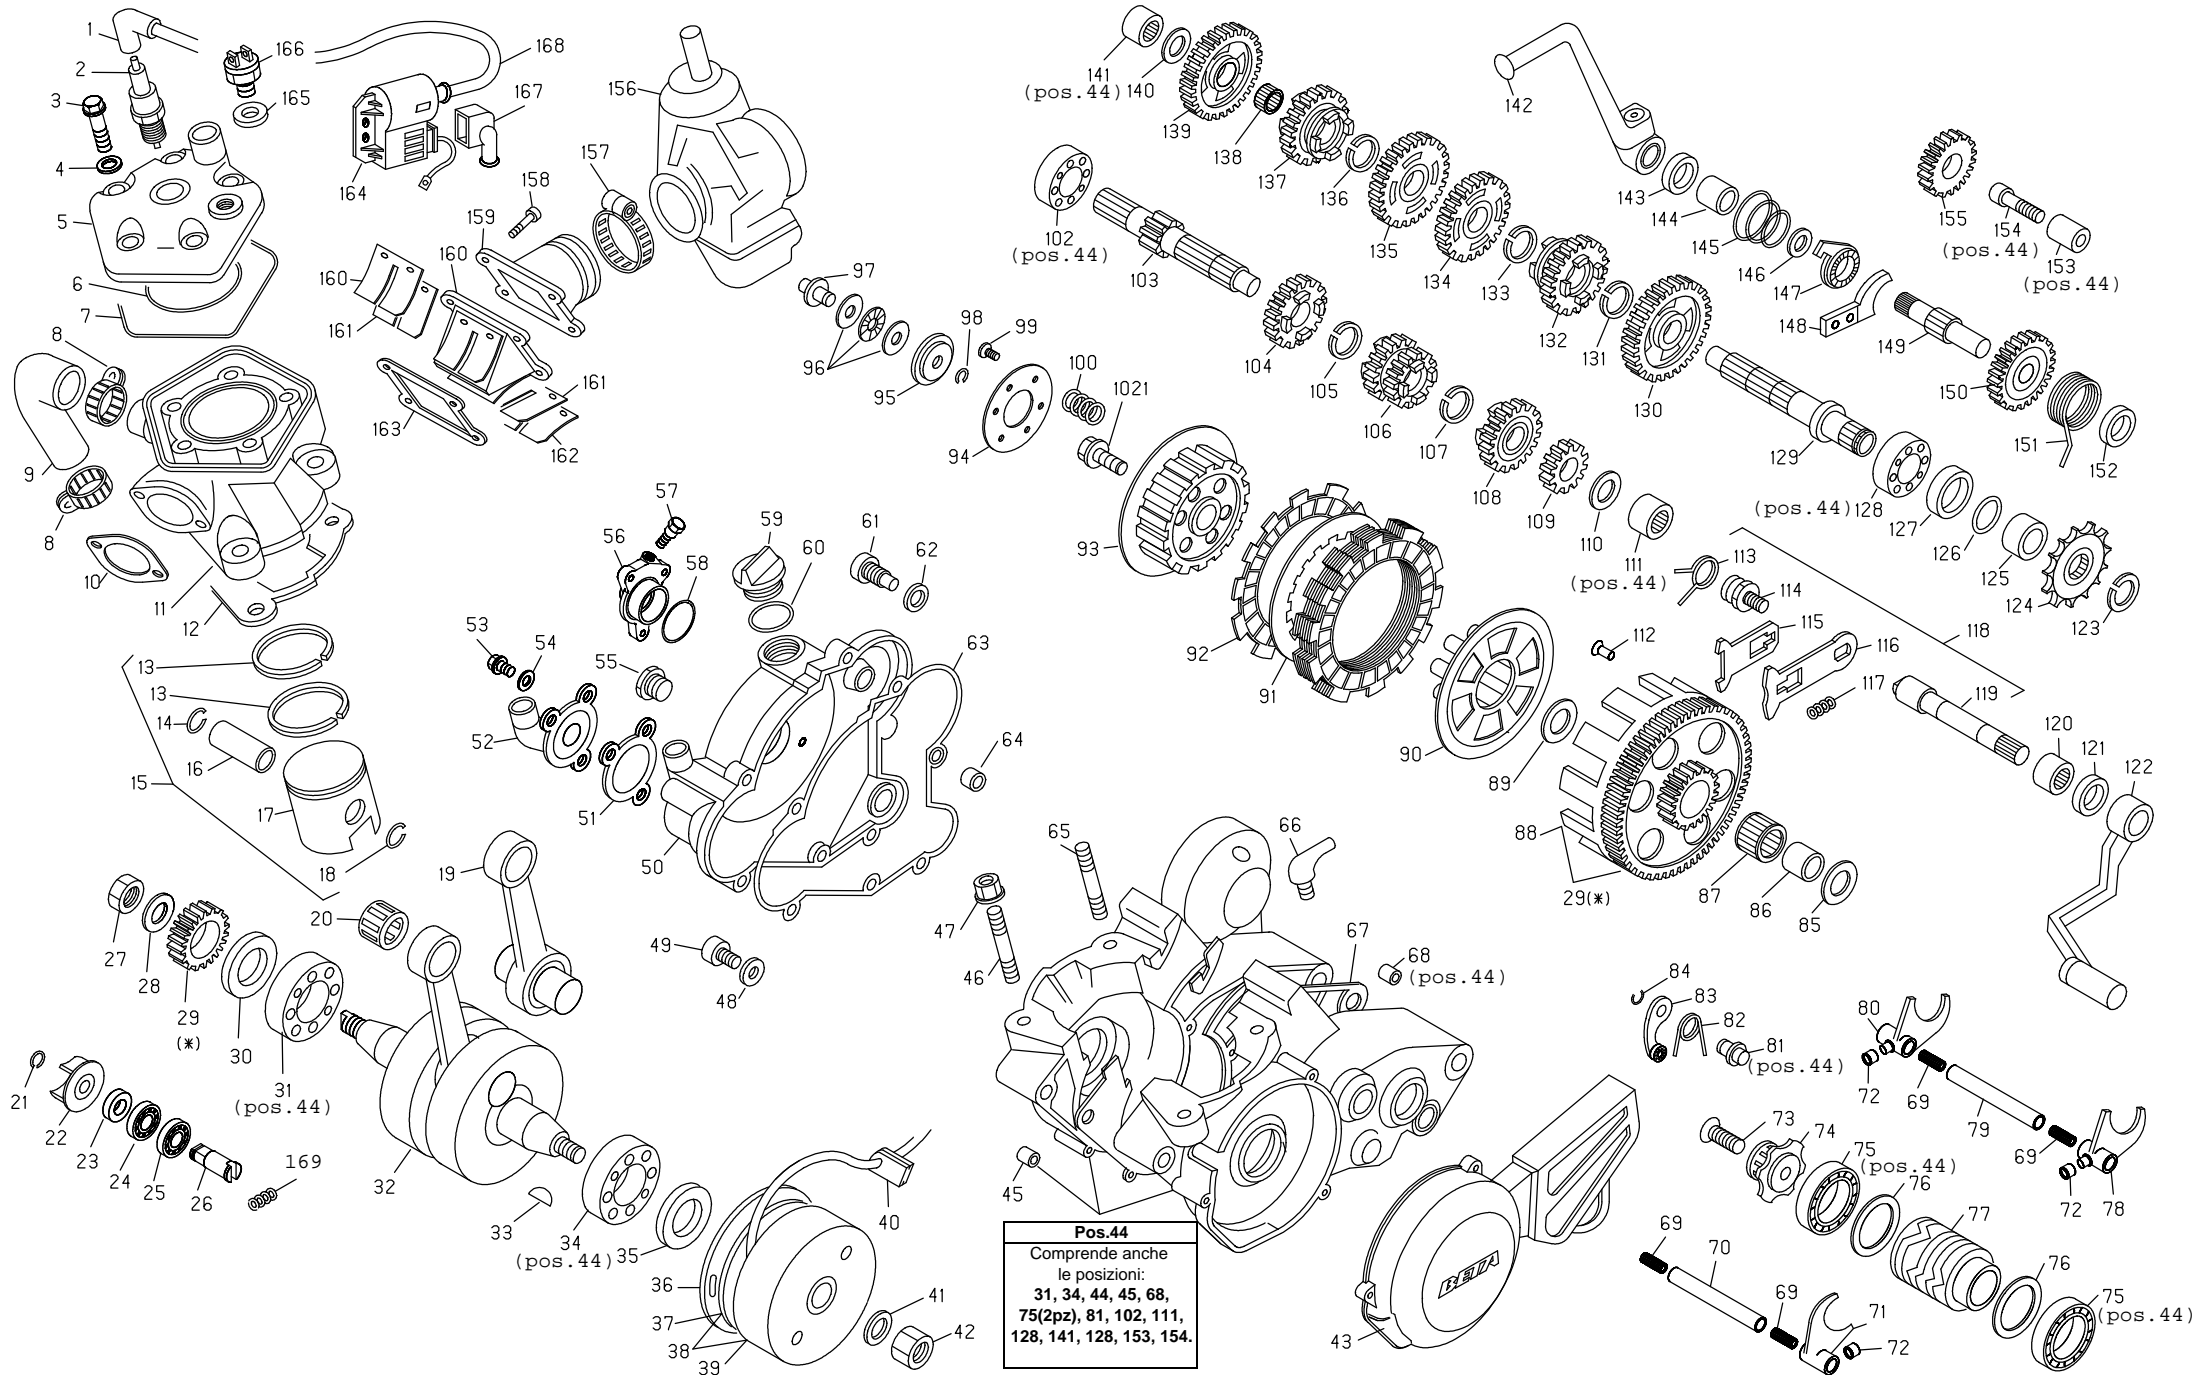

REV 80cc 2008

23/11/07

N.	CODICE	DESCRIZIONE
1	27-13515	RACCORDO CANDELA
2	12-25200	CANDELA RNC3 SCHERMATA
3	11-52425	BULLONE SPEC. 7x33
4	27-45100	RONDELLA 7x12x0.5 IN RAME
5	29-12025-0-57	TESTA
6	10-67110	ANELLO OR 53.70x1.78 VYTON
7	10-66960	ANELLO OR 94.97x1.78
8	15-15228	FASCETTA 14/24
9	29-15910	TUBO LIQUIDO RAFFREDDAMENTO
10	16-80321	GUARNIZIONE SCARICO
11	12-52463-0-57	CILINDRO D. 48
12	16-61750	GUARNIZIONE CILINDRO-CARTER
13	28-60180	SEGMENTO D. 48
14	10-42010	ANELLO FERMA SPINOTTO
15	25-80270-8	PISTONE COMPLETO D. 48
16	28-93620	SPINOTTO
17	25-80270	PISTONE D. 48
18	10-42010	ANELLO FERMA SPINOTTO
19	11-03716-8	BIELLA COMPLETA
20	16-11500	GABBIA SPINOTTO
21	28-22660	SEEGER 9E
22	31-21831	VENTOLA POMPA ACQUA
23	10-44610	ANELLO PARAOLIO 10x18x4
24	12-93400	CUSCINETTO 10x19x5 2SCH
25	12-93390	CUSCINETTO 10x19x5
26	10-27752	ALBERO PER POMPA ACQUA
27	13-28951	DADO SPEC. 14x1.25x5 CH22
28	27-61550	RONDELLA 14x20x1
29	29-07303-8	TRASMISSIONE PRIMARIA C/CAMPANA
30	10-64111	ANELLO PARAOLIO 20x35x6 VYTON
31	12-99022	CUSCINETTO 20x52x15
32	10-00682	ALBERO MOTORE
33	12-46000	CHIAVETTA 3x3.7x9.7
34	12-99022	CUSCINETTO 20x52x15
35	10-64111	ANELLO PARAOLIO 20x35x6 VYTON
36	25-60163	PIASTRA STATORE
37	28-97807	STATORE
38	31-03263	VOLANO MAGNETE
39	27-00359	ROTORE
40	16-33560	GOMMINO PASSAFILI VOLANO
41	27-52500	RONDELLA 10 GROWER
42	13-25100	DADO SPEC. 10x1.25x17 CH 15
43	12-70084-0-57	COPERCHIO VOLANO
44	12-06232-8	CARTER
45	16-41510	GRANO RIFERIMENTO 12
46	25-98050	PRIGIONIERO 8x41
47	13-17121	DADO M8
48	16-50511	GUARNIZIONE IN RAME 10x15x2
49	11-58020	BULLONE SPEC.
50	12-62095-0-33	COPERCHIO FRIZIONE
51	16-74930	GUARNIZIONE COPERCHIO POMPA
52	12-67941-0-33	COPERCHIO POMPA
53	31-30510	VITE SPEC.
54	27-40490	RONDELLA IN RAME 6x10
55	29-10030	TAPPO INDICATORE OLIO
56	12-91895-0-33	CORPO POMPA CON PISTONE
57	31-83530	VITE SPEC. CORPO POMPA
58	10-66750	ANELLO -OR-
59	29-09600	TAPPO ALIMENTAZIONE OLIO