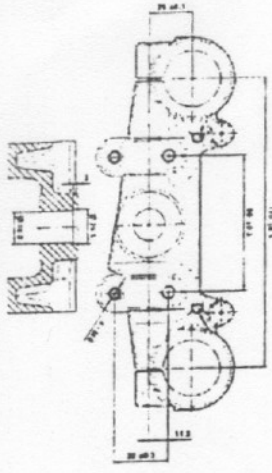

Sezione D-D
Sezione D-D

1. VITE TACE... 28
2. BOLLICELLA... 28
3. DADO... 28
4. VITE... 28
5. BOLLICELLA... 28
6. BOLLICELLA... 28
7. BOLLICELLA... 28
8. BOLLICELLA... 28
9. BOLLICELLA... 28
10. BOLLICELLA... 28
11. BOLLICELLA... 28
12. BOLLICELLA... 28
13. BOLLICELLA... 28
14. BOLLICELLA... 28
15. BOLLICELLA... 28
16. BOLLICELLA... 28
17. BOLLICELLA... 28
18. BOLLICELLA... 28
19. BOLLICELLA... 28
20. BOLLICELLA... 28
21. BOLLICELLA... 28
22. BOLLICELLA... 28
23. BOLLICELLA... 28
24. BOLLICELLA... 28
25. BOLLICELLA... 28
26. BOLLICELLA... 28
27. BOLLICELLA... 28
28. BOLLICELLA... 28
29. BOLLICELLA... 28
30. BOLLICELLA... 28
31. BOLLICELLA... 28
32. BOLLICELLA... 28
33. BOLLICELLA... 28
34. BOLLICELLA... 28
35. BOLLICELLA... 28
36. BOLLICELLA... 28
37. BOLLICELLA... 28
38. BOLLICELLA... 28
39. BOLLICELLA... 28
40. BOLLICELLA... 28
41. BOLLICELLA... 28
42. BOLLICELLA... 28
43. BOLLICELLA... 28
44. BOLLICELLA... 28
45. BOLLICELLA... 28
46. BOLLICELLA... 28
47. BOLLICELLA... 28
48. BOLLICELLA... 28
49. BOLLICELLA... 28
50. BOLLICELLA... 28
51. BOLLICELLA... 28
52. BOLLICELLA... 28
53. BOLLICELLA... 28
54. BOLLICELLA... 28
55. BOLLICELLA... 28
56. BOLLICELLA... 28
57. BOLLICELLA... 28
58. BOLLICELLA... 28
59. BOLLICELLA... 28
60. BOLLICELLA... 28
61. BOLLICELLA... 28
62. BOLLICELLA... 28
63. BOLLICELLA... 28
64. BOLLICELLA... 28
65. BOLLICELLA... 28
66. BOLLICELLA... 28
67. BOLLICELLA... 28
68. BOLLICELLA... 28
69. BOLLICELLA... 28
70. BOLLICELLA... 28
71. BOLLICELLA... 28
72. BOLLICELLA... 28
73. BOLLICELLA... 28
74. BOLLICELLA... 28
75. BOLLICELLA... 28
76. BOLLICELLA... 28
77. BOLLICELLA... 28
78. BOLLICELLA... 28
79. BOLLICELLA... 28
80. BOLLICELLA... 28
81. BOLLICELLA... 28
82. BOLLICELLA... 28
83. BOLLICELLA... 28
84. BOLLICELLA... 28
85. BOLLICELLA... 28
86. BOLLICELLA... 28
87. BOLLICELLA... 28
88. BOLLICELLA... 28
89. BOLLICELLA... 28
90. BOLLICELLA... 28
91. BOLLICELLA... 28
92. BOLLICELLA... 28
93. BOLLICELLA... 28
94. BOLLICELLA... 28
95. BOLLICELLA... 28
96. BOLLICELLA... 28
97. BOLLICELLA... 28
98. BOLLICELLA... 28
99. BOLLICELLA... 28
100. BOLLICELLA... 28