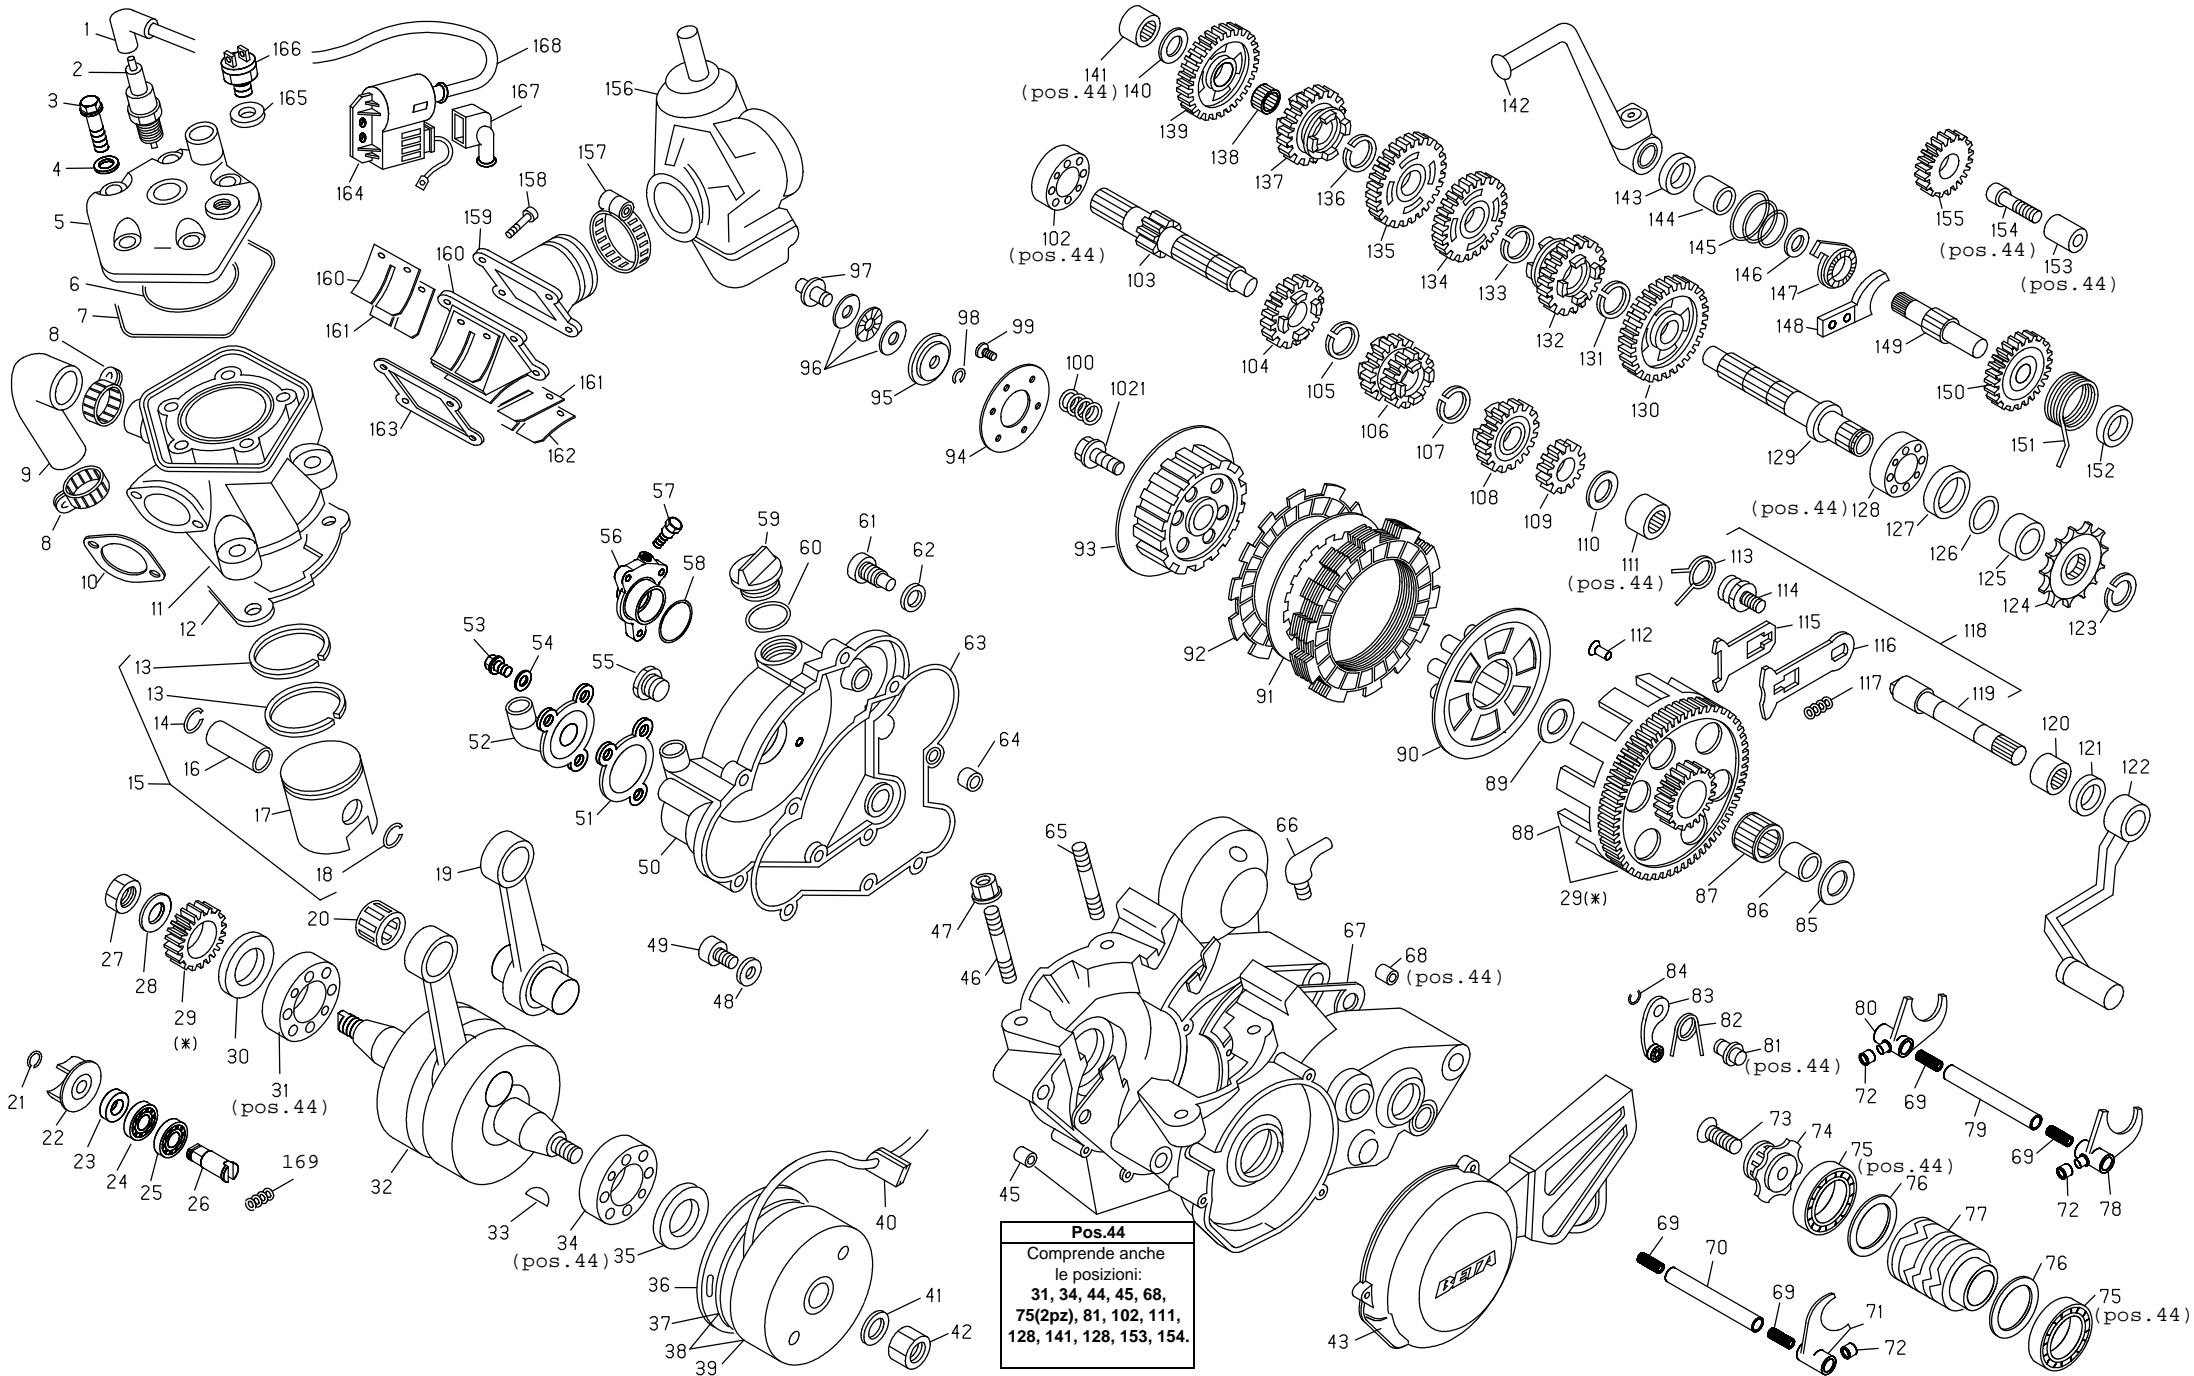

# REV 80cc 2007

23/11/07

N.	CODICE	DESCRIZIONE
1	27-13515	RACCORDO CANDELA
2	12-25200	CANDELA RNC3 SCHERMATA
3	11-52425	BULLONE SPEC. 7x33
4	27-45100	RONDELLA 7x12x0.5 IN RAME
5	29-12025-0-57	TESTA
6	10-67110	ANELLO OR 53.70x1.78 VYTON
7	10-66960	ANELLO OR 94.97x1.78
8	15-15228	FASCETTA 14/24
9	29-15910	TUBO LIQUIDO RAFFREDDAMENTO
10	16-80321	GUARNIZIONE SCARICO
11	12-52463-0-57	CILINDRO D. 48
12	16-61750	GUARNIZIONE CILINDRO-CARTER
13	28-60180	SEGMENTO D. 48
14	10-42010	ANELLO FERMA SPINOTTO
15	25-80270-8	PISTONE COMPLETO D. 48
16	28-93620	SPINOTTO
17	25-80270	PISTONE D. 48
18	10-42010	ANELLO FERMA SPINOTTO
19	11-03716-8	BIELLA COMPLETA
20	16-11500	GABBIA SPINOTTO
21	28-22660	SEEGER 9E
22	31-21831	VENTOLA POMPA ACQUA
23	10-44610	ANELLO PARAOLIO 10x18x4
24	12-93400	CUSCINETTO 10x19x5 2SCH
25	12-93390	CUSCINETTO 10x19x5
26	10-27752	ALBERO PER POMPA ACQUA
27	13-28951	DADO SPEC. 14x1.25x5 CH22
28	27-61550	RONDELLA 14x20x1
29	29-07303-8	TRASMISSIONE PRIMARIA C/CAMPANA
30	10-64111	ANELLO PARAOLIO 20x35x6 VYTON
31	12-99022	CUSCINETTO 20x52x15
32	10-00682	ALBERO MOTORE
33	12-46000	CHIAVETTA 3x3.7x9.7
34	12-99022	CUSCINETTO 20x52x15
35	10-64111	ANELLO PARAOLIO 20x35x6 VYTON
36	25-60163	PIASTRA STATORE
37	28-97807	STATORE
38	31-03263	VOLANO MAGNETE
39	27-00959	ROTORE
40	16-33560	GOMMINO PASSAFILI VOLANO
41	27-52500	RONDELLA 10 GROWER
42	13-25100	DADO SPEC. 10x1.25x17 CH 15
43	12-70084-0-57	COPERCHIO VOLANO
44	12-06232-8	CARTER
45	16-41510	GRANO RIFERIMENTO 12
46	25-98050	PRIGIONIERO 8x41
47	13-17121	DADO M8
48	16-50511	GUARNIZIONE IN RAME 10x15x2
49	11-58020	BULLONE SPEC.
50	12-62095-0-33	COPERCHIO FRIZIONE
51	16-74930	GUARNIZIONE COPERCHIO POMPA
52	12-67941-0-33	COPERCHIO POMPA
53	31-30510	VITE SPEC.
54	27-40490	RONDELLA IN RAME 6x10
55	29-10030	TAPPO INDICATORE OLIO
56	12-91895-0-33	CORPO POMPA CON PISTONE
57	31-83530	VITE SPEC. CORPO POMPA
58	10-66750	ANELLO -OR-
59	29-09600	TAPPO ALIMENTAZIONE OLIO