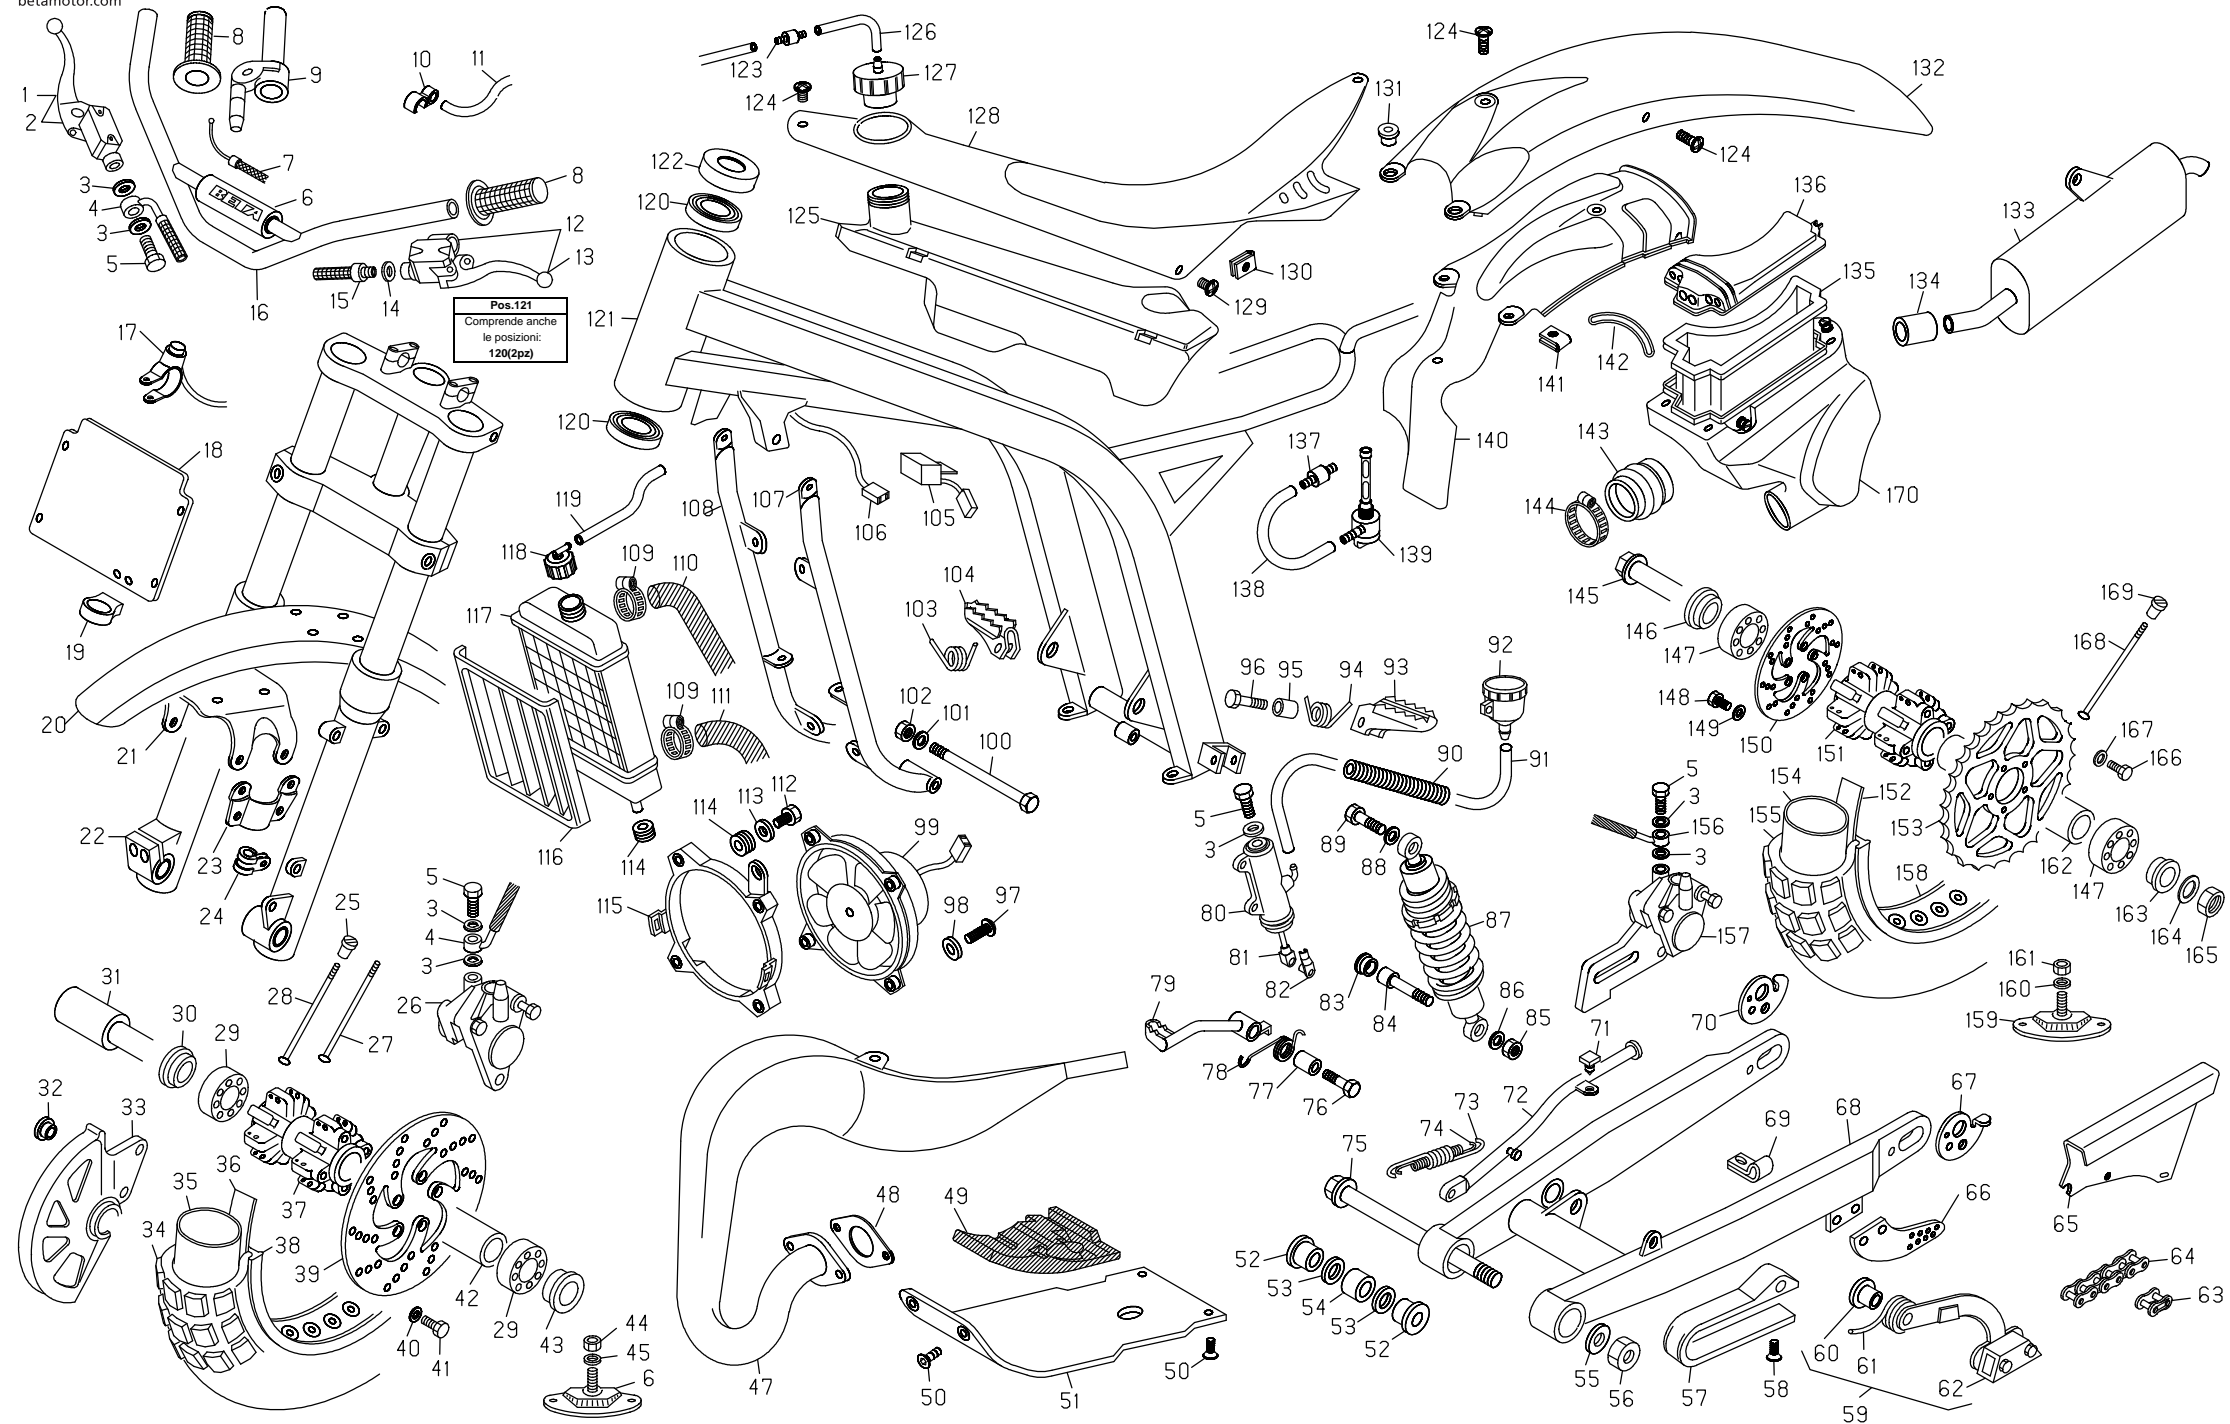

ciclomotore REV 80cc 2007

cod.3835215.000 23/11/2007