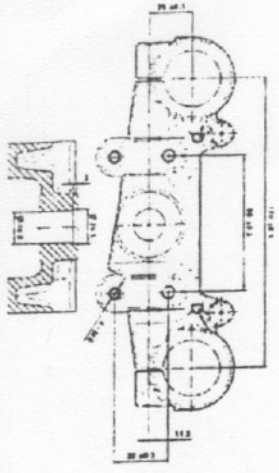

Sezione D-D
Sezione D-D

1. VITE TACE... 28
2. BOLLICELLA... 28
3. DADO... 28
4. VITE... 28
5. BOLLICELLA... 28
6. BOLLICELLA... 28
7. BOLLICELLA... 28
8. BOLLICELLA... 28
9. BOLLICELLA... 28
10. BOLLICELLA... 28
11. BOLLICELLA... 28
12. BOLLICELLA... 28
13. BOLLICELLA... 28
14. BOLLICELLA... 28
15. BOLLICELLA... 28
16. BOLLICELLA... 28
17. BOLLICELLA... 28
18. BOLLICELLA... 28
19. BOLLICELLA... 28
20. BOLLICELLA... 28
21. BOLLICELLA... 28
22. BOLLICELLA... 28
23. BOLLICELLA... 28
24. BOLLICELLA... 28
25. BOLLICELLA... 28
26. BOLLICELLA... 28
27. BOLLICELLA... 28
28. BOLLICELLA... 28
29. BOLLICELLA... 28
30. BOLLICELLA... 28
31. BOLLICELLA... 28
32. BOLLICELLA... 28
33. BOLLICELLA... 28
34. BOLLICELLA... 28
35. BOLLICELLA... 28
36. BOLLICELLA... 28
37. BOLLICELLA... 28
38. BOLLICELLA... 28
39. BOLLICELLA... 28
40. BOLLICELLA... 28
41. BOLLICELLA... 28
42. BOLLICELLA... 28
43. BOLLICELLA... 28
44. BOLLICELLA... 28
45. BOLLICELLA... 28
46. BOLLICELLA... 28
47. BOLLICELLA... 28
48. BOLLICELLA... 28
49. BOLLICELLA... 28
50. BOLLICELLA... 28
51. BOLLICELLA... 28
52. BOLLICELLA... 28
53. BOLLICELLA... 28
54. BOLLICELLA... 28
55. BOLLICELLA... 28
56. BOLLICELLA... 28
57. BOLLICELLA... 28
58. BOLLICELLA... 28
59. BOLLICELLA... 28
60. BOLLICELLA... 28
61. BOLLICELLA... 28
62. BOLLICELLA... 28
63. BOLLICELLA... 28
64. BOLLICELLA... 28
65. BOLLICELLA... 28
66. BOLLICELLA... 28
67. BOLLICELLA... 28
68. BOLLICELLA... 28
69. BOLLICELLA... 28
70. BOLLICELLA... 28
71. BOLLICELLA... 28
72. BOLLICELLA... 28
73. BOLLICELLA... 28
74. BOLLICELLA... 28
75. BOLLICELLA... 28
76. BOLLICELLA... 28
77. BOLLICELLA... 28
78. BOLLICELLA... 28
79. BOLLICELLA... 28
80. BOLLICELLA... 28
81. BOLLICELLA... 28
82. BOLLICELLA... 28
83. BOLLICELLA... 28
84. BOLLICELLA... 28
85. BOLLICELLA... 28
86. BOLLICELLA... 28
87. BOLLICELLA... 28
88. BOLLICELLA... 28
89. BOLLICELLA... 28
90. BOLLICELLA... 28
91. BOLLICELLA... 28
92. BOLLICELLA... 28
93. BOLLICELLA... 28
94. BOLLICELLA... 28
95. BOLLICELLA... 28
96. BOLLICELLA... 28
97. BOLLICELLA... 28
98. BOLLICELLA... 28
99. BOLLICELLA... 28
100. BOLLICELLA... 28