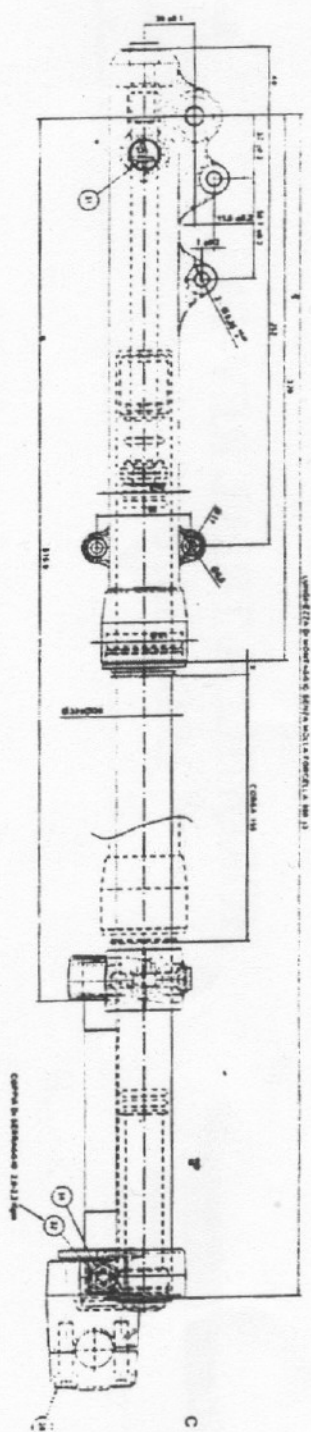

Sezione D-D
Sezione D-D

1. VITE TACE... 28
2. BOLLICELLA... 28
3. DADO... 28
4. VITE... 28
5. BOLLICELLA... 28
6. BOLLICELLA... 28
7. BOLLICELLA... 28
8. BOLLICELLA... 28
9. BOLLICELLA... 28
10. BOLLICELLA... 28
11. BOLLICELLA... 28
12. BOLLICELLA... 28
13. BOLLICELLA... 28
14. BOLLICELLA... 28
15. BOLLICELLA... 28
16. BOLLICELLA... 28
17. BOLLICELLA... 28
18. BOLLICELLA... 28
19. BOLLICELLA... 28
20. BOLLICELLA... 28
21. BOLLICELLA... 28
22. BOLLICELLA... 28
23. BOLLICELLA... 28
24. BOLLICELLA... 28
25. BOLLICELLA... 28
26. BOLLICELLA... 28
27. BOLLICELLA... 28
28. BOLLICELLA... 28
29. BOLLICELLA... 28
30. BOLLICELLA... 28
31. BOLLICELLA... 28
32. BOLLICELLA... 28
33. BOLLICELLA... 28
34. BOLLICELLA... 28
35. BOLLICELLA... 28
36. BOLLICELLA... 28
37. BOLLICELLA... 28
38. BOLLICELLA... 28
39. BOLLICELLA... 28
40. BOLLICELLA... 28
41. BOLLICELLA... 28
42. BOLLICELLA... 28
43. BOLLICELLA... 28
44. BOLLICELLA... 28
45. BOLLICELLA... 28
46. BOLLICELLA... 28
47. BOLLICELLA... 28
48. BOLLICELLA... 28
49. BOLLICELLA... 28
50. BOLLICELLA... 28
51. BOLLICELLA... 28
52. BOLLICELLA... 28
53. BOLLICELLA... 28
54. BOLLICELLA... 28
55. BOLLICELLA... 28
56. BOLLICELLA... 28
57. BOLLICELLA... 28
58. BOLLICELLA... 28
59. BOLLICELLA... 28
60. BOLLICELLA... 28
61. BOLLICELLA... 28
62. BOLLICELLA... 28
63. BOLLICELLA... 28
64. BOLLICELLA... 28
65. BOLLICELLA... 28
66. BOLLICELLA... 28
67. BOLLICELLA... 28
68. BOLLICELLA... 28
69. BOLLICELLA... 28
70. BOLLICELLA... 28
71. BOLLICELLA... 28
72. BOLLICELLA... 28
73. BOLLICELLA... 28
74. BOLLICELLA... 28
75. BOLLICELLA... 28
76. BOLLICELLA... 28
77. BOLLICELLA... 28
78. BOLLICELLA... 28
79. BOLLICELLA... 28
80. BOLLICELLA... 28
81. BOLLICELLA... 28
82. BOLLICELLA... 28
83. BOLLICELLA... 28
84. BOLLICELLA... 28
85. BOLLICELLA... 28
86. BOLLICELLA... 28
87. BOLLICELLA... 28
88. BOLLICELLA... 28
89. BOLLICELLA... 28
90. BOLLICELLA... 28
91. BOLLICELLA... 28
92. BOLLICELLA... 28
93. BOLLICELLA... 28
94. BOLLICELLA... 28
95. BOLLICELLA... 28
96. BOLLICELLA... 28
97. BOLLICELLA... 28
98. BOLLICELLA... 28
99. BOLLICELLA... 28
100. BOLLICELLA... 28