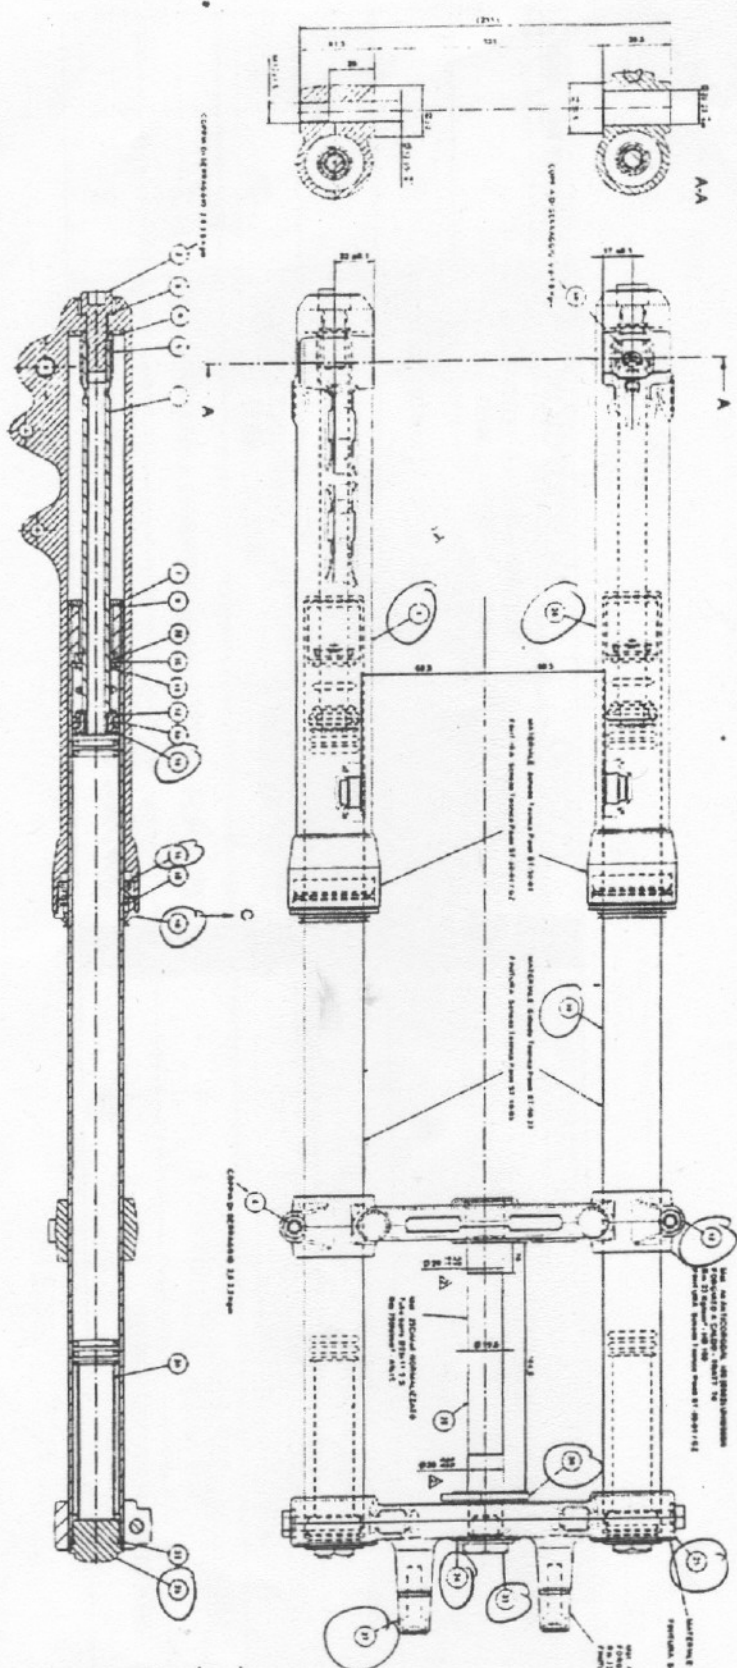

Sezione D-D
Sezione D-D

1. VITE TACE... 28
2. BOLLICELLA... 28
3. DADO... 28
4. VITE... 28
5. BOLLICELLA... 28
6. BOLLICELLA... 28
7. BOLLICELLA... 28
8. BOLLICELLA... 28
9. BOLLICELLA... 28
10. BOLLICELLA... 28
11. BOLLICELLA... 28
12. BOLLICELLA... 28
13. BOLLICELLA... 28
14. BOLLICELLA... 28
15. BOLLICELLA... 28
16. BOLLICELLA... 28
17. BOLLICELLA... 28
18. BOLLICELLA... 28
19. BOLLICELLA... 28
20. BOLLICELLA... 28
21. BOLLICELLA... 28
22. BOLLICELLA... 28
23. BOLLICELLA... 28
24. BOLLICELLA... 28
25. BOLLICELLA... 28
26. BOLLICELLA... 28
27. BOLLICELLA... 28
28. BOLLICELLA... 28
29. BOLLICELLA... 28
30. BOLLICELLA... 28
31. BOLLICELLA... 28
32. BOLLICELLA... 28
33. BOLLICELLA... 28
34. BOLLICELLA... 28
35. BOLLICELLA... 28
36. BOLLICELLA... 28
37. BOLLICELLA... 28
38. BOLLICELLA... 28
39. BOLLICELLA... 28
40. BOLLICELLA... 28
41. BOLLICELLA... 28
42. BOLLICELLA... 28
43. BOLLICELLA... 28
44. BOLLICELLA... 28
45. BOLLICELLA... 28
46. BOLLICELLA... 28
47. BOLLICELLA... 28
48. BOLLICELLA... 28
49. BOLLICELLA... 28
50. BOLLICELLA... 28
51. BOLLICELLA... 28
52. BOLLICELLA... 28
53. BOLLICELLA... 28
54. BOLLICELLA... 28
55. BOLLICELLA... 28
56. BOLLICELLA... 28
57. BOLLICELLA... 28
58. BOLLICELLA... 28
59. BOLLICELLA... 28
60. BOLLICELLA... 28
61. BOLLICELLA... 28
62. BOLLICELLA... 28
63. BOLLICELLA... 28
64. BOLLICELLA... 28
65. BOLLICELLA... 28
66. BOLLICELLA... 28
67. BOLLICELLA... 28
68. BOLLICELLA... 28
69. BOLLICELLA... 28
70. BOLLICELLA... 28
71. BOLLICELLA... 28
72. BOLLICELLA... 28
73. BOLLICELLA... 28
74. BOLLICELLA... 28
75. BOLLICELLA... 28
76. BOLLICELLA... 28
77. BOLLICELLA... 28
78. BOLLICELLA... 28
79. BOLLICELLA... 28
80. BOLLICELLA... 28
81. BOLLICELLA... 28
82. BOLLICELLA... 28
83. BOLLICELLA... 28
84. BOLLICELLA... 28
85. BOLLICELLA... 28
86. BOLLICELLA... 28
87. BOLLICELLA... 28
88. BOLLICELLA... 28
89. BOLLICELLA... 28
90. BOLLICELLA... 28
91. BOLLICELLA... 28
92. BOLLICELLA... 28
93. BOLLICELLA... 28
94. BOLLICELLA... 28
95. BOLLICELLA... 28
96. BOLLICELLA... 28
97. BOLLICELLA... 28
98. BOLLICELLA... 28
99. BOLLICELLA... 28
100. BOLLICELLA... 28