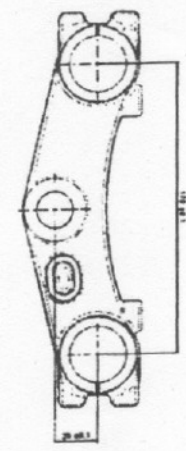

Sezione D-D
Sezione D-D

1. VITE TACE... 28
2. BOLLICELLA... 28
3. DADO... 28
4. VITE... 28
5. BOLLICELLA... 28
6. BOLLICELLA... 28
7. BOLLICELLA... 28
8. BOLLICELLA... 28
9. BOLLICELLA... 28
10. BOLLICELLA... 28
11. BOLLICELLA... 28
12. BOLLICELLA... 28
13. BOLLICELLA... 28
14. BOLLICELLA... 28
15. BOLLICELLA... 28
16. BOLLICELLA... 28
17. BOLLICELLA... 28
18. BOLLICELLA... 28
19. BOLLICELLA... 28
20. BOLLICELLA... 28
21. BOLLICELLA... 28
22. BOLLICELLA... 28
23. BOLLICELLA... 28
24. BOLLICELLA... 28
25. BOLLICELLA... 28
26. BOLLICELLA... 28
27. BOLLICELLA... 28
28. BOLLICELLA... 28
29. BOLLICELLA... 28
30. BOLLICELLA... 28
31. BOLLICELLA... 28
32. BOLLICELLA... 28
33. BOLLICELLA... 28
34. BOLLICELLA... 28
35. BOLLICELLA... 28
36. BOLLICELLA... 28
37. BOLLICELLA... 28
38. BOLLICELLA... 28
39. BOLLICELLA... 28
40. BOLLICELLA... 28
41. BOLLICELLA... 28
42. BOLLICELLA... 28
43. BOLLICELLA... 28
44. BOLLICELLA... 28
45. BOLLICELLA... 28
46. BOLLICELLA... 28
47. BOLLICELLA... 28
48. BOLLICELLA... 28
49. BOLLICELLA... 28
50. BOLLICELLA... 28
51. BOLLICELLA... 28
52. BOLLICELLA... 28
53. BOLLICELLA... 28
54. BOLLICELLA... 28
55. BOLLICELLA... 28
56. BOLLICELLA... 28
57. BOLLICELLA... 28
58. BOLLICELLA... 28
59. BOLLICELLA... 28
60. BOLLICELLA... 28
61. BOLLICELLA... 28
62. BOLLICELLA... 28
63. BOLLICELLA... 28
64. BOLLICELLA... 28
65. BOLLICELLA... 28
66. BOLLICELLA... 28
67. BOLLICELLA... 28
68. BOLLICELLA... 28
69. BOLLICELLA... 28
70. BOLLICELLA... 28
71. BOLLICELLA... 28
72. BOLLICELLA... 28
73. BOLLICELLA... 28
74. BOLLICELLA... 28
75. BOLLICELLA... 28
76. BOLLICELLA... 28
77. BOLLICELLA... 28
78. BOLLICELLA... 28
79. BOLLICELLA... 28
80. BOLLICELLA... 28
81. BOLLICELLA... 28
82. BOLLICELLA... 28
83. BOLLICELLA... 28
84. BOLLICELLA... 28
85. BOLLICELLA... 28
86. BOLLICELLA... 28
87. BOLLICELLA... 28
88. BOLLICELLA... 28
89. BOLLICELLA... 28
90. BOLLICELLA... 28
91. BOLLICELLA... 28
92. BOLLICELLA... 28
93. BOLLICELLA... 28
94. BOLLICELLA... 28
95. BOLLICELLA... 28
96. BOLLICELLA... 28
97. BOLLICELLA... 28
98. BOLLICELLA... 28
99. BOLLICELLA... 28
100. BOLLICELLA... 28