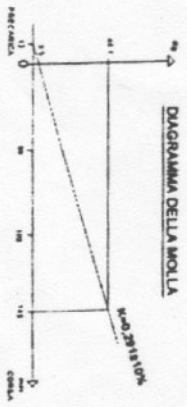

Sezione D-D
Sezione D-D

1. VITE TACE... 28
2. BOLLICELLA... 28
3. DADO... 28
4. VITE... 28
5. BOLLICELLA... 28
6. BOLLICELLA... 28
7. BOLLICELLA... 28
8. BOLLICELLA... 28
9. BOLLICELLA... 28
10. BOLLICELLA... 28
11. BOLLICELLA... 28
12. BOLLICELLA... 28
13. BOLLICELLA... 28
14. BOLLICELLA... 28
15. BOLLICELLA... 28
16. BOLLICELLA... 28
17. BOLLICELLA... 28
18. BOLLICELLA... 28
19. BOLLICELLA... 28
20. BOLLICELLA... 28
21. BOLLICELLA... 28
22. BOLLICELLA... 28
23. BOLLICELLA... 28
24. BOLLICELLA... 28
25. BOLLICELLA... 28
26. BOLLICELLA... 28
27. BOLLICELLA... 28
28. BOLLICELLA... 28
29. BOLLICELLA... 28
30. BOLLICELLA... 28
31. BOLLICELLA... 28
32. BOLLICELLA... 28
33. BOLLICELLA... 28
34. BOLLICELLA... 28
35. BOLLICELLA... 28
36. BOLLICELLA... 28
37. BOLLICELLA... 28
38. BOLLICELLA... 28
39. BOLLICELLA... 28
40. BOLLICELLA... 28
41. BOLLICELLA... 28
42. BOLLICELLA... 28
43. BOLLICELLA... 28
44. BOLLICELLA... 28
45. BOLLICELLA... 28
46. BOLLICELLA... 28
47. BOLLICELLA... 28
48. BOLLICELLA... 28
49. BOLLICELLA... 28
50. BOLLICELLA... 28
51. BOLLICELLA... 28
52. BOLLICELLA... 28
53. BOLLICELLA... 28
54. BOLLICELLA... 28
55. BOLLICELLA... 28
56. BOLLICELLA... 28
57. BOLLICELLA... 28
58. BOLLICELLA... 28
59. BOLLICELLA... 28
60. BOLLICELLA... 28
61. BOLLICELLA... 28
62. BOLLICELLA... 28
63. BOLLICELLA... 28
64. BOLLICELLA... 28
65. BOLLICELLA... 28
66. BOLLICELLA... 28
67. BOLLICELLA... 28
68. BOLLICELLA... 28
69. BOLLICELLA... 28
70. BOLLICELLA... 28
71. BOLLICELLA... 28
72. BOLLICELLA... 28
73. BOLLICELLA... 28
74. BOLLICELLA... 28
75. BOLLICELLA... 28
76. BOLLICELLA... 28
77. BOLLICELLA... 28
78. BOLLICELLA... 28
79. BOLLICELLA... 28
80. BOLLICELLA... 28
81. BOLLICELLA... 28
82. BOLLICELLA... 28
83. BOLLICELLA... 28
84. BOLLICELLA... 28
85. BOLLICELLA... 28
86. BOLLICELLA... 28
87. BOLLICELLA... 28
88. BOLLICELLA... 28
89. BOLLICELLA... 28
90. BOLLICELLA... 28
91. BOLLICELLA... 28
92. BOLLICELLA... 28
93. BOLLICELLA... 28
94. BOLLICELLA... 28
95. BOLLICELLA... 28
96. BOLLICELLA... 28
97. BOLLICELLA... 28
98. BOLLICELLA... 28
99. BOLLICELLA... 28
100. BOLLICELLA... 28