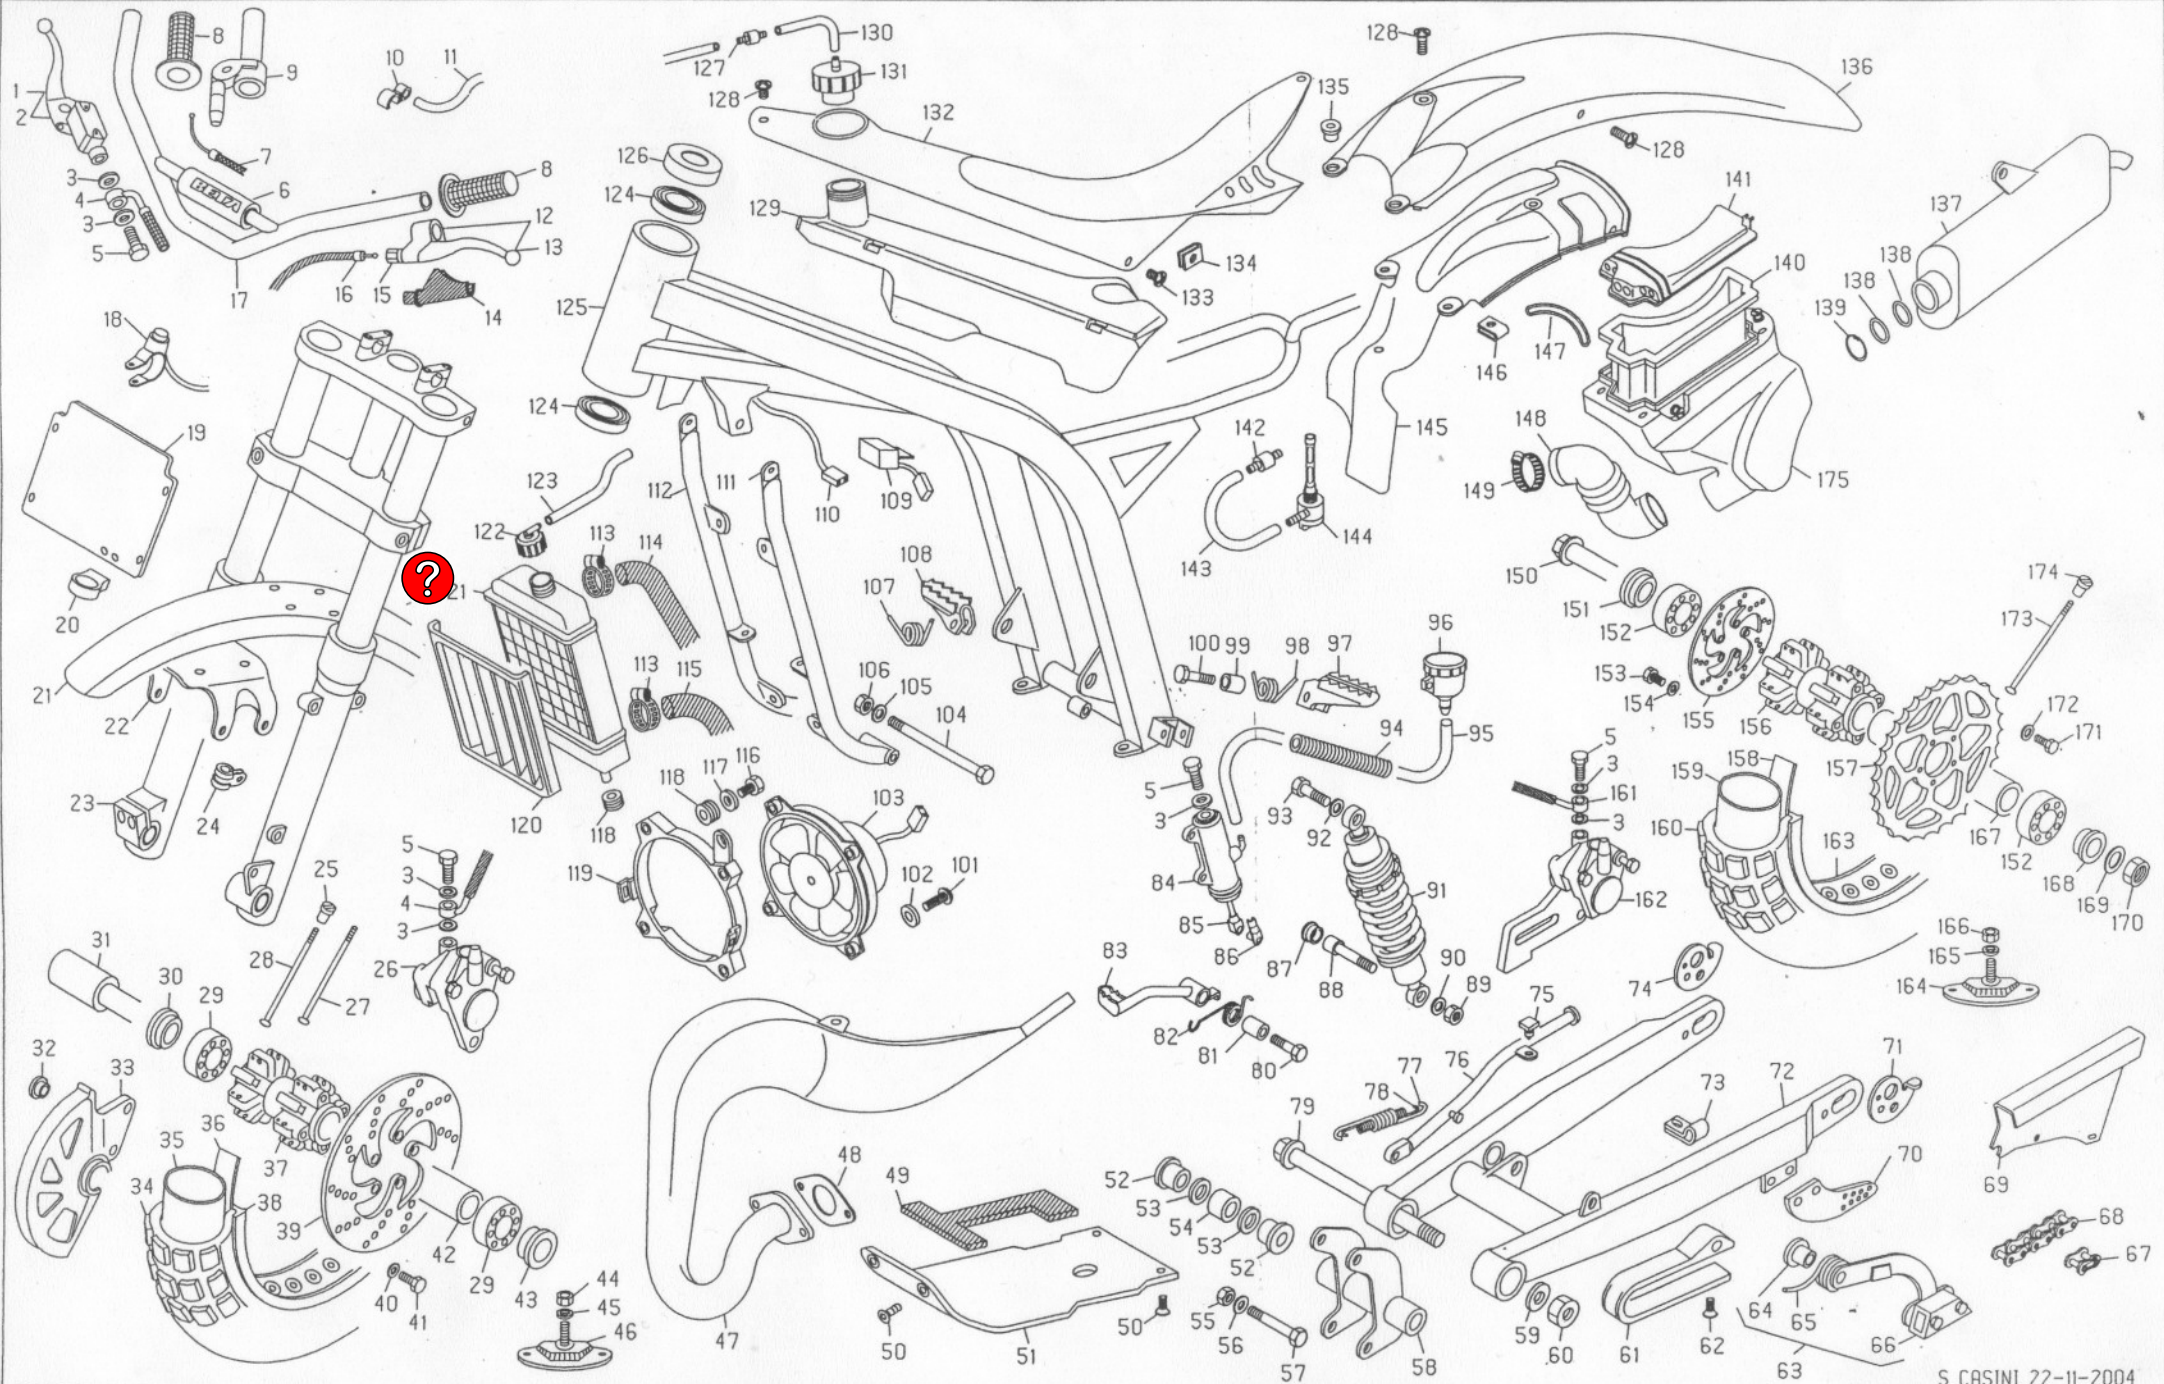

N. CODICE	DESCRIZIONE	N. CODICE	DESCRIZIONE	N. CODICE	DESCRIZIONE	N. CODICE	DESCRIZIONE	
1	21-27058	LEVA COMANDO FRENO NUDA	56	27-49500	RONDELLA 8x18	111	29-11553-0-33	TELAIO COLLEGAMENTO SIN.
2	21-02151	LEVA COMANDO FRENO ANTER.	57	11-55800	BULLONE 8x50 RS	112	29-11552-0-33	TELAIO COLLEGAMENTO DES.
3	16-50510	GUARNIZIONE 10x15x1 RAME	58	28-98529-0-33	SUPPORTO MOTORE	113	15-15230	FASCETTA 14-24
4	29-09118	TUBO FRENO A DISCO ANTER.	59	27-55600	RONDELLA BISELLATA 12x24	114	29-15733	TUBO RADIATORE SUPERIORE
5	11-65041	BULLONE FORATO TUBO FRENO	60	13-21150	DADO 12x1,25	115	29-15734	TUBO RADIATORE INFERIORE
6	16-23593-0-57	GOMMA PROTEZ. MANUBRIO	61	29-10090-0-52	TASSELLO GUIDACATENA	116	11-46100	BULLONE TE 5x8
7	29-21976-0-52	TRASMISSIONE GAS	62	31-30500	VITE TSPCE 6x12	117	27-36000	RONDELLA 5x11
8	22-18531	MANOPOLE -COPIA-	63	25-25970	PATTINO TENDICATENA COMPL.	118	28-91500	SILENT-BLOCK
9	12-55091	COMANDO GAS NUDDO	64	13-46314	DISTANZIALE PER PATTINO	119	28-98012-0-59	SUPPORTO ELETTROVENTOLA
10	28-98600	SUPPORTO PER SFIATO	65	22-81111	MOLLA PATTINO TENDICATENA	120	16-45538-1-67	GRIGLIA RADIATORE
11	29-15811	TUBETTO 5x9	66	16-22500	GOMMA PER PATTINO TENDIC.	121	27-23641	RADIATORE
12	21-02391	LEVA COMANDO FRIZIONE	67	22-11180	MAGLIA CONGIUNZ. 1/2x5/16	122	29-01821	TAPPO RADIATORE
13	21-27055	LEVA COMANDO FRIZIONE NUDA	68	12-08047	CATENA 1/2x5/16 P.116	123	29-15811	TUBETTO 5x9
14	16-33840	GOMMINO COPRILEVA	69	12-84771-0-52	COPRICATENA	124	12-98300	CUSCINETTO CONICO 20x42x15
15	27-26060	REGISTRO LEVA FRIZIONE	70	25-98955	PROTEZIONE CORONA	125	29-11551-0-33	TELAIO
16	29-14761	TRASMISSIONE FRIZIONE	71	29-11891	TENDICATENA SINISTRO	126	25-98670	PROTEZIONE CUSCINETTO
17	22-20454-0-33	MANUBRIO	72	15-49631	FORCELLONE	127	31-02170	VALVOLA SFIATO SERBATOIO
18	18-84983	INTERRUTTORE MASSA	73	15-14300	FASCETTA FISS. TUBO FRENO	128	31-30520	VITE 6x16 T.12
19	22-28852-8	MASCHERINA COMPL.C/DECALCO	74	29-11892	TENDICATENA DESTRO	129	28-06071	SERBATOIO
20	25-25220	PASSAFILI TUBO FRENO	75	16-29490	GOMMINO BATTUTA CAVALLETTO	130	29-15811	TUBETTO 5x9
21	25-15194-8	PARAFANGO ANTERIORE	76	12-39971	CAVALLETTO	131	29-00525-0-59	TAPPO SERBATOIO
22	28-98276	SUPPORTO PARAFANGO ANTER.	77	22-47022	MOLLA CAVALLETTO ESTERNA	132	12-88517-8	COPRISERBATOIO CON DECALCO
23	15-08133	FORCELLA	78	22-47019	MOLLA CAVALLETTO INTERNA	133	31-30520	VITE 6x16 T.12
24	15-14600	FASCETTA TUBO FRENO	79	25-55725	PERNO FORCELLONE	134	25-60310	PIASTRINA PER VITE M6
25	23-10060	NIPPLES	80	11-55450	BULLONE 8x30	135	13-62000	DISTANZIALE
26	25-03041	PINZA FRENO ANTERIORE	81	13-46313	DISTANZIALE PEDALE FRENO	136	25-19582-8	PARAFANGO POST. C/DECALCO
27	27-23830	RAGGIO 3x224 LATO DISCO	82	22-80510	MOLLA PEDALE FRENO	137	28-91778	SILENZIATORE
28	27-23832	RAGGIO 3x226 LATO NO-DISCO	83	25-28092	PEDALE FRENO	138	10-41195	ANELLO PARAF. 20x26x4 VYT.
29	12-94010	CUSCINETTO 15x35x11 SCH.	84	25-91181	POMPA PEDALE FRENO	139	28-25505	SEEGER 261
30	13-85766	DISTANZ. MOZZO ANTER. DX	85	10-84091	ASTA COMANDO POMPA	140	15-25205	FILTRO IN SPUGNA
31	25-55693	PERNO RUOTA ANTERIORE	86	28-93130	STAFFA BLOCC. ASTA FRENO	141	12-73181	COPERCHIO SCATOLA FILTRO
32	13-55240	DISTANZIALE COPRIDISCO	87	29-10593	TAPPO IN GOMMA PERNO FORC.	142	15-24651	FILTRO BENZINA
33	12-88071-1-33	COPRIDISCO ANTERIORE	88	31-65510	VITE TCCE 10x55	143	29-15811	TUBETTO 5x9
34	12-79050	COPERTURA 2,50x19 C186 4PR	89	13-19010	DADO AUTOBLOCC. 10 BASSO	144	27-81082	RUBINETTO MISCELA
35	12-16050	CAMERA 2,50x19 TAG	90	27-54000	RONDELLA 10x21	145	25-24655-0-59	PASSARUOTA
36	15-36010	FLAP 19	91	10-03721	AMMORTIZZATORE	146	25-60310	PIASTRINA PER VITE M6
37	22-07243	MOZZO ANT. C/CUSC. E DIST.	92	27-54000	RONDELLA 10x21	147	14-40040	ELASTICO COPERCHIO FILTRO
38	12-42863	CERCHIO ANTERIORE 19	93	11-63000	BULLONE 10x50 RS	148	22-13575	MANICOTTO SCATOLA FILTRO
39	13-39276	DISCO FRENO ANTER. 175	94	22-55535	MOLLA PROTEZ. TUBO FRENO	149	15-15360	FASCETTA 25-45
40	11-49010	BULLONE 6x20 RS	95	29-15862	TUBETTO 3x8	150	25-55815	PERNO RUOTA POSTERIORE
41	27-39400	RONDELLA S6	96	28-05100	SERBATOIO OLIO FRENI	151	13-85767	DISTANZ. MOZZO POST. DES.
42	13-62704	DISTANZ. INTERNO MOZZO ANT.	97	25-32530	PEDANA POGGIPIEDI SIN.	152	12-94010	CUSCINETTO 15x35x11 SCH
43	13-85765	DISTANZ. MOZZO ANTER. SX	98	22-62020	MOLLA PEDANA POGGIAP. SIN	153	11-49010	BULLONE 6x20 RS
44	13-17000	DADO 8x8 CH 13	99	13-46530	DISTANZIALE 8x12x17	154	27-39400	RONDELLA S6
45	27-48000	RONDELLA 8 GROWER	100	11-55700	BULLONE 8x45 RS	155	13-39413	DISCO FRENO POSTERIORE 150
46	15-17500	FERMAFASCIONE ANTERIORE	101	31-27510	VITE TCIC 4x20	156	22-08035	MOZZO POST. C/CUSC. E DIST.
47	22-03343	MARMITTA	102	27-34500	RONDELLA 4 VI	157	12-89586	CORONA Z.47
48	16-80000	GUARNIZIONE PER GHIERA	103	14-01040	ELETTROVENTOLA	158	15-36000	FLAP 17/18x25
49	16-23341	GOMMA PER CARTER PARASASSI	104	11-57990	BULLONE 8x180 RS	159	12-18275	CAMERA 3,50x17