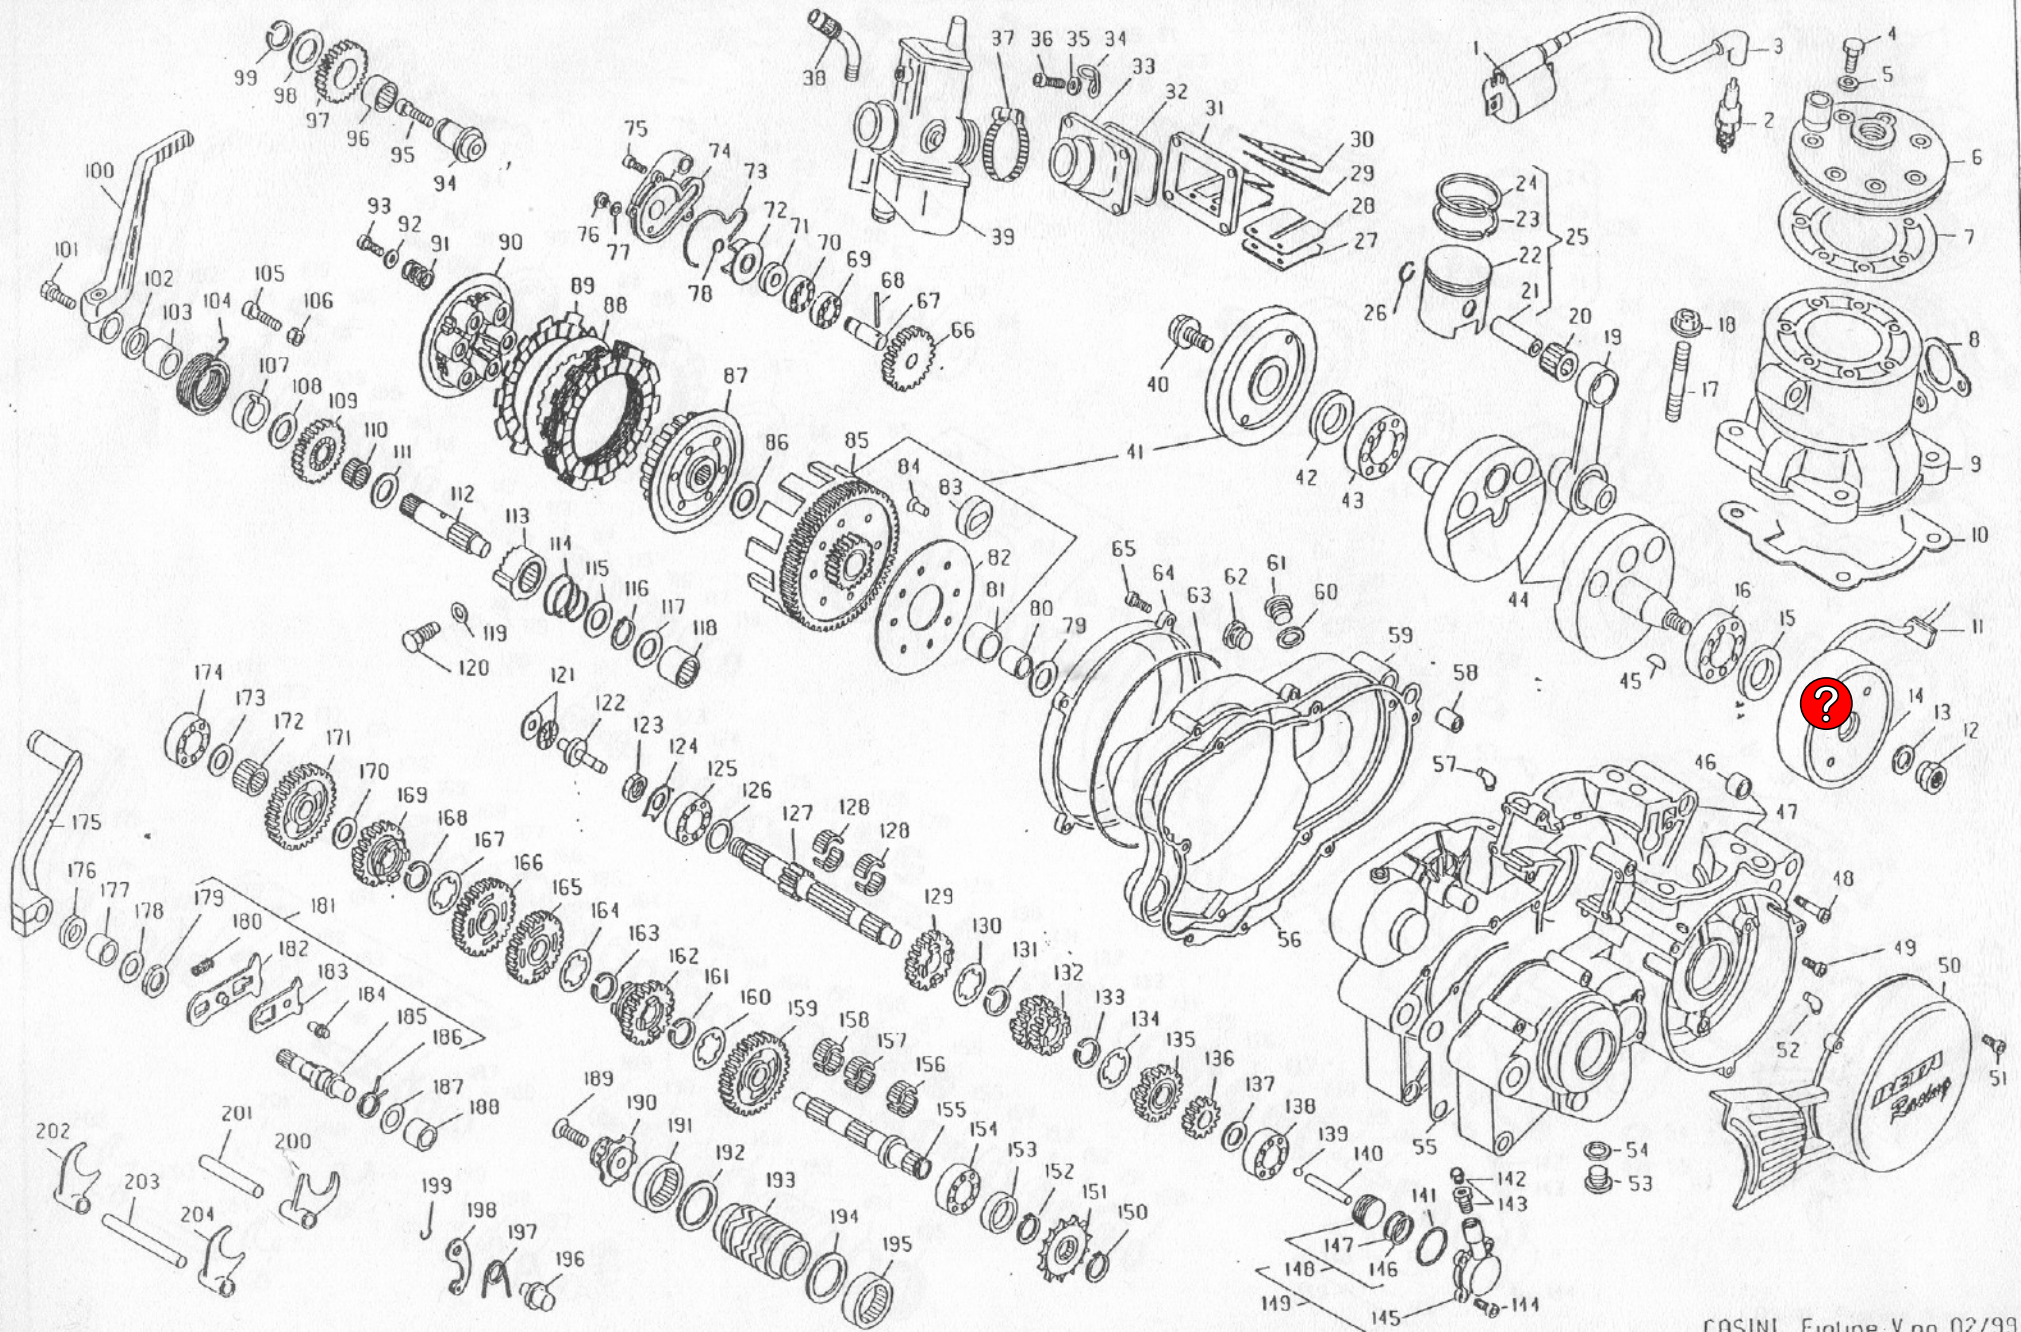

N	CODIGO	DESCRIPCION	N	CODIGO	DESCRIPCION	N	CODIGO	DESCRIPCION	N	CODIGO	DESCRIPCION
1	11-20681	BOBINA ALTA	56	16-71681	JUNTA TAPA INTERIOR EMBRAGUE	111	27-67500	ARANDELA 16 x 25	166	18-64820- 8-00	ENGRANAJE 4 VEL. DEL SECUNDARIO
2	12-25210	BUJIA CHAMPION N7YCC	57	27-23470	RESPIRADERO	112	10-15132- 8-00	EJE ARRANQUE	167	27-73870	ARANDELA ESPECIAL CAMBIO
3	27-13550	PIPA BUJIA	58	16-37010	CENTRADOR 9 x 15	113	22-14110- 8-00	TRINQUETE ARRANQUE	168	28-25460	SEEGER 20SW
4	11-52425	TORNILLO 7 x 33	59	12-62662- 0-67	TAPA INTERIOR EMBRAGUE	114	22-36560	MUELLE CONICO	169	18-66410- 8-00	ENGRANAJE 5 VEL. DEL SECUNDARIO
5	27-45100	ARANDELA COBRE 7 x 12 x 0,5	60	16-53600	JUNTA TAPON ACEITE 16 X 22,5 x 1	115	27-73860	ARANDELA 20 x 30	170	27-73560	ARANDELA 18 x 27 x 0,8
6	29-12091- 0-57	CULATA	61	29-10290	TAPON LLENADO ACEITE	116	28-25400	SEEGER 20E	171	18-43070- 8-00	ENGRANAJE 1 VEL. DEL SECUNDARIO
7	16-67204	JUNTA CULATA	62	29-10030	TAPON VISOR ACEITE	117	27-64500	ARANDELA 15 x 25	172	16-16560	RODAMIENTO AGUJAS 18 x 22 x 10
8	16-80700	JUNTA ESCAPE	63	10-67340	JUNTA TORICA TAPA EXTERIOR	118	11-22400	GABIA AGUJAS 15 x 21 x 12	173	27-64500	ARANDELA 15 x 25
9	12-51841- 0-57	CILINDRO DIAM. 72,5	64	12-63110- 0-67	JUNTA EXTERIOR EMBRAGUE	119	16-52000	TAPA 12 x 16 x 1,5	174	12-94000	RODAMIENTO 15 X 35 x 11
10	16-61761	JUNTA BASE CILINDRO	65	31-34510	TORNILLO 6 x 20	120	11-65501	TORNILLO ESPECIAL	175	21-21150	PALANCA CAMBIO MARCHAS
11	16-33570	GOMA PASACABLES	66	18-82630	ENGRANAJE BOMBA AGUA	121	16-11370	RODAMIENTO AGUJAS ESP. 15 x 28 x	176	10-48000	RETEN 12 x 22 x 5
12	13-27115	TUERCA ESPECIAL 16 x 125	67	10-27740	EJE BOMBA AGUA	122	25-60410	VARILLA EMPUJADOR EMBRAGUE	177	11-31015	DISTANCIADOR 12 x 18 x 10
13	27-57760	ARANDELA ESPECIAL	68	27-84100	PASADOR DIAM. 2 x 21,8	123	13-28950	TUERCA ESPECIAL 14 x 1,25 x 7	178	27-60000	ARANDELA 12 x 22
14	31-03226	VOLANTE ELECTRICO	69	12-93420	RODAMIENTO 10 x 22 x 6	124	27-74760	ARANDELA ESPECIAL D.14	179	13-29520	TUERCA ESPECIAL 16 x 1,25 x 6
15	10-64660	RETEN 25 x 40 x 7	70	12-93410	RODAMIENTO 2 RS 10 x 22 x 6	125	12-98980	RODAMIENTO 20 x 52 x 15	180	22-68010	MUELLE RETORNO HORQUILLA
16	12-99561	RODAMIENTO CIGÜEÑAL 30 x 62 x	71	10-44610	RETEN 10 x 18 x 4	126	27-73630	ARANDELA 20 x 30	181	10-13180- 8-00	EJE SELECTOR COMPLETO
17	25-98080	ESPARRAGO 8 x 46	72	31-21840	TURBINA BOMBA AGUA	127	10-23371- 8-00	EJE PRIMARIO	182	31-20970- 8-00	HORQUILLA SELECTOR
18	13-17121	TUERCA ESPECIAL M8	73	10-67360	JUNTA TORICA ESPECIAL	128	16-14870	RODAMIENTO AGUJAS 16 x 21 x 10 (2	183	31-20980- 8-00	HORQUILLA RETORNO SELECTOR
19	11-03720- 8-00	BIELA COMPLETA	74	12-67930- 0-67	TAPA BOMBA AGUA	129	18-38490- 8-00	ENGRANAJE 5 VEL. DEL PRIMARIO	184	25-45231	EJE FIJACION HORQUILLAS RETORNO
20	16-16700	GABIA AGUJAS BULON 18 x 22 x 22	75	31-30000	TORNILLO 5 x 16	130	27-73860	ARANDELA ESPECIAL CAMBIO	185	10-13181	EJE SELECTOR
21	28-94120	BULON PISTON 18 x 52	76	31-30490- 0-51	TORNILLO 6 x 8	131	28-25450	SEEGER 19SW	186	22-72020	MUELLE SELECTOR
22	25-86570	PISTON DIAM. 72,5	77	16-47500	JUNTA 6 x 12 x 1,5	132	18-37720- 8-00	ENGRANAJE 3/4 VEL. DEL PRIMARIO	187	27-60000	ARANDELA 12 x 22
23	28-52200	SEGMENTO D.72,5	78	28-22660	SEEGER 9E	133	28-25450	SEEGER 19SW	188	11-31015	CASQUILLO 12 x 18 x 10
24	28-52200	SEGMENTO D.72,5	79	27-73480	ARANDELA 20 x 35 x 1	134	27-73860	ARANDELA ESPECIAL CAMBIO	189	31-30510	TORNILLO 6 x 30
25	25-86570- 8-00	PISTON COMPLETO DIAM. 72,5	80	11-27130	CASQUILLO PRIMARIA 20 x 25 x 20,5	135	18-38770- 8-00	ENGRANAJE 6 VEL. DEL PRIMARIO	190	12-19100	TRINQUETE SELECTOR MARCHAS
26	10-42600	CLIP BULON PISTON	81	11-27140	CASQUILLO PARA CORONA EMBR.	136	18-32210- 8-00	ENGRANAJE 2 VEL. DEL PRIMARIO	191	11-23400	GABIA AGUJAS 30 X 37 x 12
27	25-59670	CHAPA TAPA LAMINAS	82	13-42630- 961	DISCO PORTA SILENT-BLOCK	137	27-64500	ARANDELA 15 x 25	192	27-74250	ARANDELA 30 x 38
28	21-15360	LAMINA ADMISION	83	28-91840	SILENT-BLOCK	138	12-94000	RODAMIENTO 15 x 35 x 11	193	12-19691	SELECTOR MARCHAS
29	21-15360	LAMINA ADMISION	84	27-31641	REMACHE CAMPANA EMBRAGUE	139	28-90210	BOLA D.6	194	27-74250	ARANDELA 30 x 38
30	25-59670	CHAPA TAPA LAMINAS	85	12-20782	CAMPANA EMBRAGUE (SUELTA)	140	10-88258	EMPUJADOR EMBRAGUE	195	11-23400	GABIA AGUJAS 30 X 37 x 12
31	31-02140	CAJA LAMINAS	86	27-65890	ARANDELA ESPECIAL EMBRAGUE	141	10-66700	JUNTA TORICA 29 X 32 x 1,5	196	25-54430	EJE FIJACION LEVA MARCHAS
32	10-67362	JUNTA TORICA ESPECIAL	87	29-09621	TAMBOR EMBRAGUE	142	28-91050	SANGRADOR	197	22-39590	MUELLE RETORNO LEVA MARCHAS
33	27-23492	RACORD ADMISION	88	13-38360	DISCO SEPARADOR EMBRAGUE	143	11-65030	TORNILLO ESPECIAL SANGRADOR	198	21-17100	LEVA SELECTOR MARCHAS
34	27-39320	MUELLE GUIA TUBO EMBRAGUE	89	13-43310	DISCO FERODO EMBRAGUE	144	31-29910	TORNILLO 5 x 12	199	28-22700	SEEGER 10E
35	27-40500	ARANDELA 6 x 13	90	12-29601	PLATO EMBRAGUE	145	12-91890- 9-57	TAPA BOMBA EMBRAGUE SUELTA	200	15-64590	HORQUILLA SELECTOR 28,5