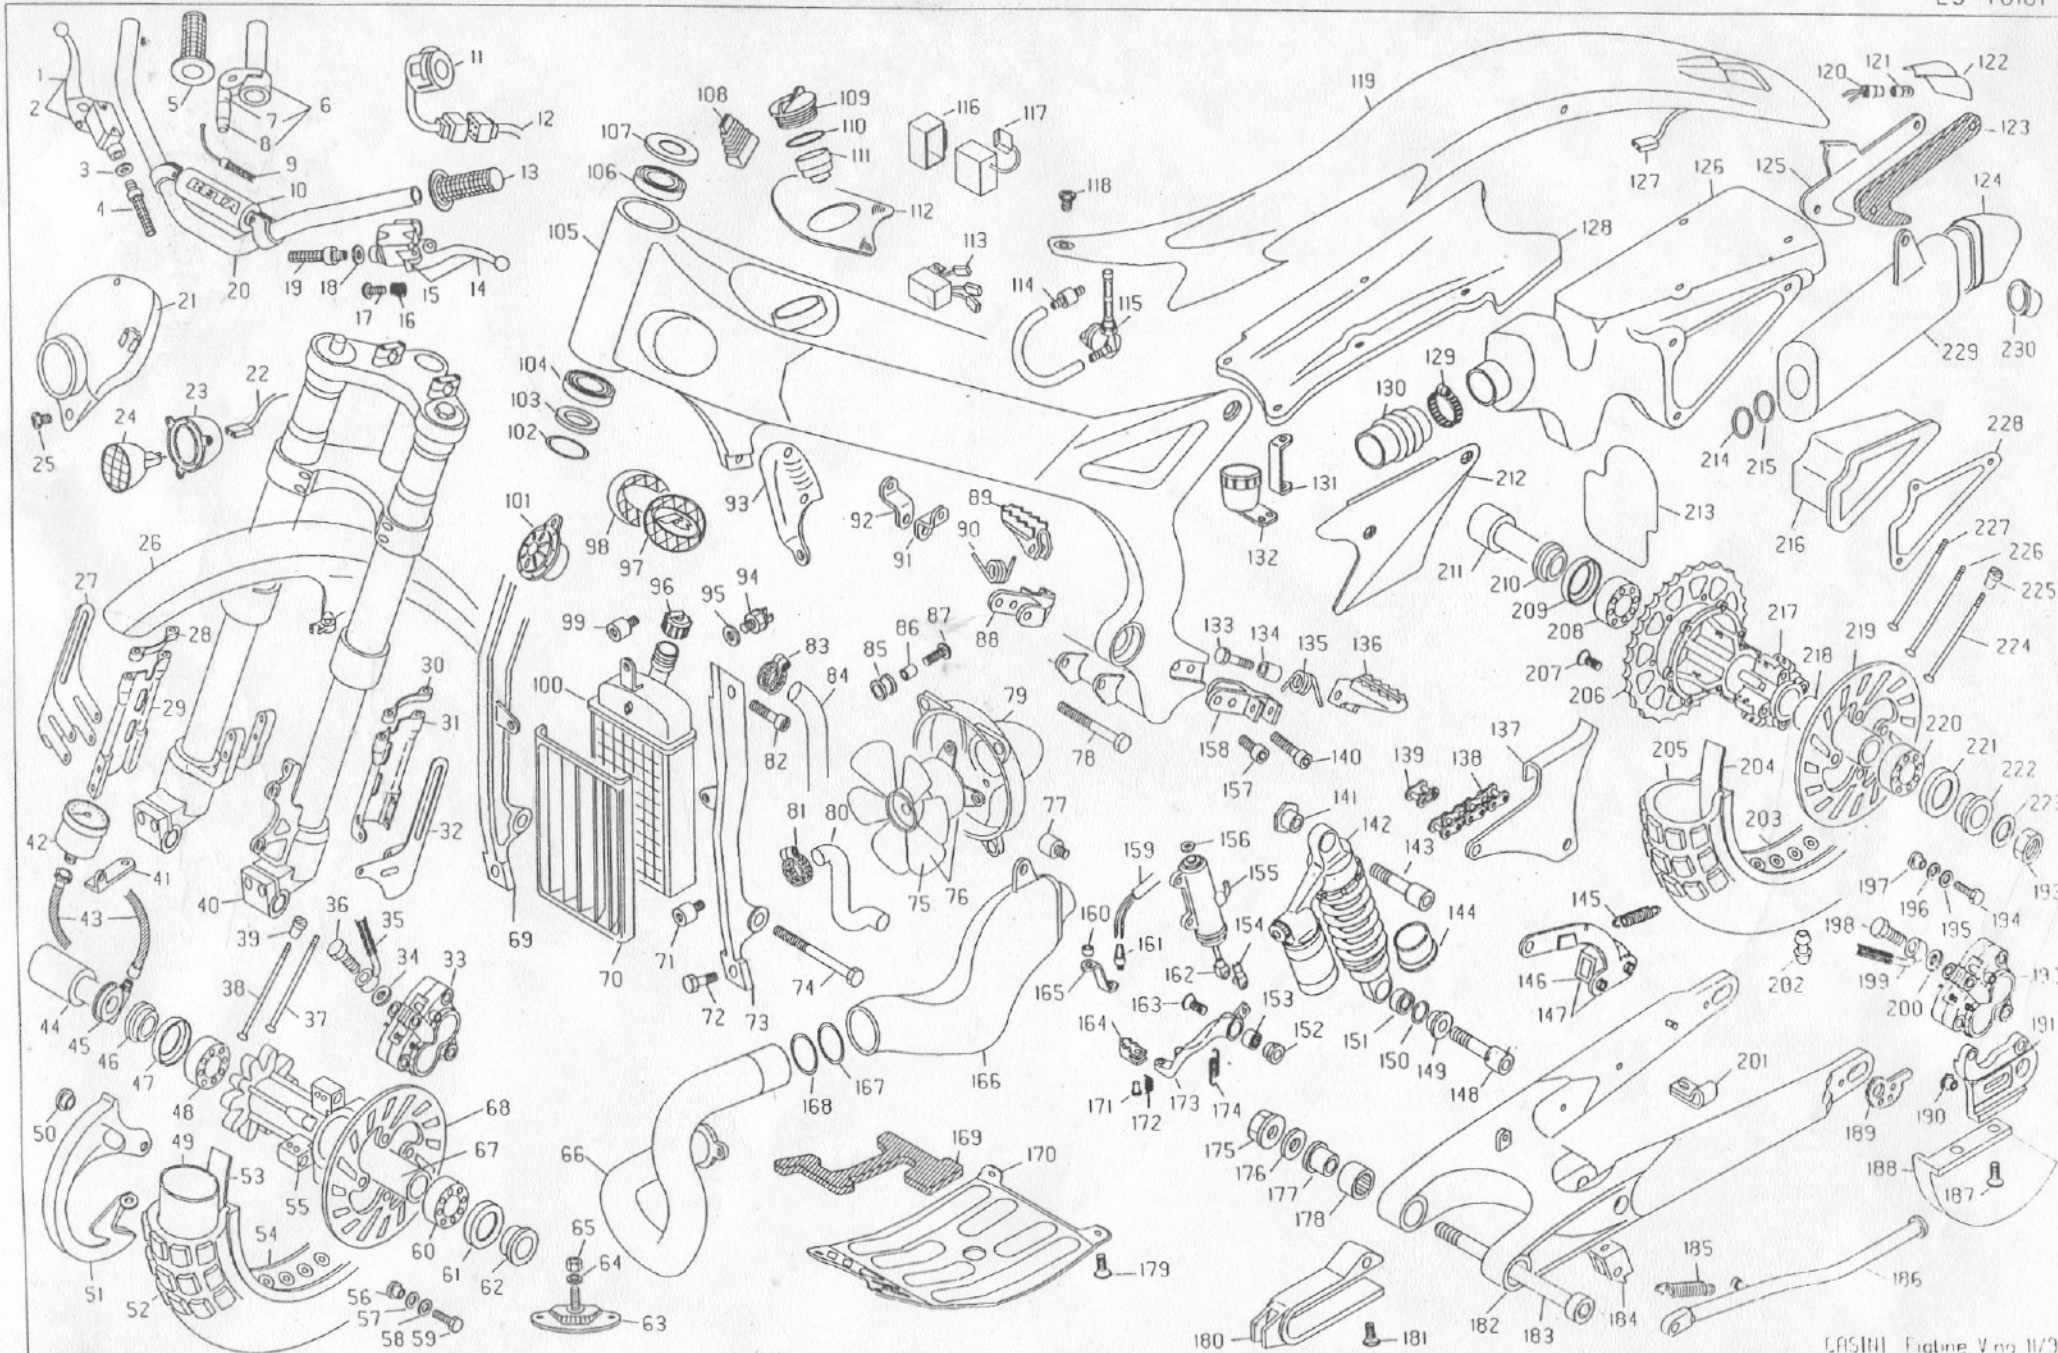

Beta

REV43

Trial World Champion

87|89|90|91|97|98|99

N	CODIGO	DESCRIPCION	N	CODIGO	DESCRIPCION	N	CODIGO	DESCRIPCION	N	CODIGO	DESCRIPCION
1	21-27101	MANETA FRENO	68	13-39273	DISCO FRENO DELANTERO	135	22-62020	MUELLE ESTRIBERA IZQUIERDA	202	31-10001	VALVULA AIRE TUBLESS
2	21-02052	BOMBA FRENO	69	29-11332	SUBCHASIS DELANTERO DER.	136	25-32530	ESTRIBERA IZQUIERDA	203	12-42921	LLANTA TRASERA 18"
3	16-50510	ARANDELA COBRE	70	16-45542-0-35	REJILLA RADIADOR	137	12-84861-0-52	CUBRECADENA	204	15-38205	CINTA TAPA RADIOS TUBLESS
4	29-09114	TUBO FRENO DELANTERO	71	28-91941	SILENT-BLOCK	138	12-06770	CADENA 5/8 x 1/4 P.100	205	12-81470	CUBIERTA 4.00 x 18"
5	22-18531	JUEGO PUÑOS	72	11-54521	TORNILLO 8 x 16	139	22-11220	ENGANCHE CADENA	206	12-89432	CORONA Z.42
6	12-55091	MANDO GAS	73	29-11342	SUBCHASIS DELANTERO IZO.	140	31-63890	TORNILLO TCCE 8 x 20	207	31-63930	TORNILLO TSPCE 8 x 20
7	12-55960	TAPA MANDO GAS	74	11-63960	TORNILLO 10 x 140	141	13-21846	TUERCA ESPECIAL AMORT.	208	12-98010	RODAMIENTO 20 x 42 x 12
8	16-34080	GOMA PROTECCION	75	31-21530	ASPAS VENTILADOR	142	10-03714	AMORTIGUADOR	209	25-98770	PROTECTOR RODAMIENTO
9	29-14971-0-52	CABLE TRANSMISION GAS	76	14-01000-1-00	ELECTROVENTILADOR B4	143	11-65021	TORNILLO ESP. AMORTIGUADOR	210	13-85723	DISTANCIADOR TRASERO DER.
10	16-23590-0-67	PROTECTOR MANILLAR	77	28-91941	SILENT-BLOCK	144	15-39100	PROTECTOR AMORTIGUADOR	211	25-55761	EJE RUEDA TRASERA "ERFAL"
11	13-36640	MANDO LUCES	78	31-65625	TORNILLO TCCE 10 x 100	145	22-81112	MUELLE RETORNO PATIN TENS.	212	12-73211-0-34	TAPA CAJA FILTRO AIRE
12	18-01671	INSTALACION	79	28-98011-0-59	SOPORTE ELECTROVENTILADOR	146	16-22500	GOMA PATIN TENSOR CADENA	213	25-24411	PROTECTOR SALPICADURAS
13	22-185631	JUEGO PUÑOS	80	29-15861	TUBO RADIADOR-BOMBA AGUA	147	25-25952	PATIN TENSOR CADENA COMPL.	214	10-66680	JUNTA TORICA 28 25 VYTON
14	21-27081	MANETA EMBRAGUE	81	15-15230	ABRAZADERA 14/24	148	11-65021	TORNILLO ESP. AMORTIGUADOR	215	10-66680	JUNTA TORICA 28 25 VYTON
15	21-02421	BOMBA EMBRAGUE	82	31-63881	TORNILLO TCCE 8 x 16 CABEZA	149	11-28811	CASQUILLO PARA ROTULA	216	15-26051	FILTRO AIRE
16	22-38700	MUELLE	83	15-15230	ABRAZADERA 14/24	150	10-67361	JUNTA TORICA AMORTIGUADOR	217	22-08023-0-57	BUJE TRASERO CON RODAM.
17	31-88600	TORNILLO	84	29-15881	TUBO RADIADOR-MOTOR	151	28-93021	ROTULA ESFERICA AMORT.	218	13-62710	DISTANCIADOR TRASERO INTER.
18	16-50510	JUNTA EN COBRE	85	28-91500	SILENT-BLOCK	152	11-26611	CASQUILLO PEDAL FRENO	219	13-39311	DISCO FRENO TRASERO
19	29-09092	TUBO EMBRAGUE HIDRAULICO	86	11-28500	CASQUILLO	153	11-22220	GABIA DE AGUJAS	220	12-98010	RODAMIENTO 20 x 42 x 12
20	22-20452	MANILLAR	87	31-30540	TORNILLO TTLIC 6 x 16	154	28-93130	PASADOR EJE BOMBA FRENO	221	25-98770	PROTECTOR RODAMIENTO
21	22-28692-0-35	PORTAFARO	88	28-99292	SOPORTE ESTRIBERA DERECHA	155	25-91180	BOMBA FRENO TRASERO	222	13-85734	DISTANCIADOR TRASERO IZO.
22	18-01513	INSTALACION CONEC. OPTICA	89	25-32520	ESTRIBERA DERECHA	156	16-50510	JUNTA EN COBRE	223	27-71210	ARANDELA 17 x 31 x 3
23	12-03160-0-59	PROTECTOR LAMPARA OPTICA	90	22-62010	MUELLE ESTRIBERA DERECHA	157	31-63910	TORNILLO TCCE 8 x 30	224	27-24661	RADIO TRASERO LADO DISCO
24	21-16760	LAMPARA DELANTERA	91	28-97415	SOPORTE CULATA	158	28-99302	SOPORTE ESTRIBERA IZQUIERDA	225	23-10110	CABECILLA RADIO TRASERO
25	31-29860	TORNILLO 5 x 16	92	28-97415	SOPORTE CULATA	159	18-01514	INSTALACION INTERRUPTOR STOP	226	27-24664	RADIO TRASERO DISCO/CORONA
26	25-15192-0-44	GUARDABARROS DEL. C/ADHESIVO	93	28-95325-0-59	SOPORTE BOBINA	160	13-46370	DISTANCIADOR	227	27-24663	RADIO TRASERO LADO CORONA
27	25-98871-0-44	PROTECTOR DER. HORQUILLA	94	29-11960	TERMINTERRUPTOR	161	18-87000	INTERRUPTOR STOP	228	28-98095-0-59	SOPORTE FIJACION FILTRO AIRE
28	13-62610	DIST. DER. GUARDABARROS DEL.	95	16-49500	JUNTA EN COBRE	162	10-84090	EJE BOMBA FRENO TRASERO	229	28-91862	SILENCIOSO COMPLETO
29	28-98273-0-44	SOPORTE DERECHO HORQUILLA	96	29-01821	TAPON DEP. AGUA	163	31-63940	TORNILLO TSPCE 8 x 25	230	16-29600	GOMA TAPA SILENCIOSO
30	13-62611	DIST. IZO. GUARDABARROS DEL.	97	16-44561-0-59	REJILLA IZQUIERDA	164	22-90050	PUNTERA PEDAL FRENO			
31	28-98274-0-44	SOPORTE IZQUIERDO HORQUILLA	98	16-44560-0-59	REJILLA DERECHA	165	28-95261	SOPORTE INTERRUPTOR STOP			
32	25-98881-0-44	PROTECTOR IZO. HORQUILLA	99	28-91940	SILENT-BLOCK	166	22-03352	ESCAPE CENTRAL			
33	25-03042	PINZA FRENO DELANTERO	100	27-23631	RADIADOR	167	10-67100	JUNTA TORICA 52 07 VYTON			
34	16-50510	JUNTA EN COBRE	101	10-09221	AVISADOR ACUSTICO	168	10-67100	JUNTA TORICA 52 07 VYTON			
35	29-09114	TUBO FRENO DELANTERO	102	10-66860	JUNTA TORICA 34,8 x 2,62	169	16-23321	GOMA PROTECTOR CARTER			
36	11-65040	TORNILLO ESPECIAL TUBO FRENO	103	10-67390	ANILLO ALUMINIO GUARDAPOLVO	170	12-32182	CUBRECARTER ALUMINIO			
37	27-24192	RADIO DELANTERO LADO DISCO	104	12-98300	RODAMIENTO CONICO	171	25-54450	EJE PUNTERA PEDAL FRENO			
38	27-24193	RADIO DELANTERO LADO RELOJ	105	29-11482	CHASIS DELANTERO	172	22-62090	MUELLE RETORNO PUNTERA			
39	23-10100	CABECILLA RADIO DELANTERO	106	12-98300	RODAMIENTO CONICO	173	25-28101	PEDAL FRENO			
40	15-08044	HORQUILLA	107	28-17750	PROTECTOR GUARDAPOLVO	174	22-62171	MUELLE RETORNO PEDAL FRENO			
41	28-97232	SOPORTE RELOJ CUENTA KM.	108	16-21910-0-59	GOMA PASACABLES	175	13-29510	TUERCA ESPECIAL BASCULANTE			
42	12-09360	RELOJ CUENTA KM.	109	29-10512	TAPON DEPOSITO GASOLINA	176	27-67500	ARANDELA ESPESOR 16 x 25			
43	29-25400-0-52	TRANSMISION CUENTA KM.	110	10-66680	JUNTA TORICA 28 x 25 VYTON	177	13-49200	DISTANCIADOR BASCULANTE			
44	25-56812	EJE RUEDA DELANTERA "ERFAL"	111	31-02171	VALVULA RESPIRADERO	178	11-23000	GABIA DE AGUJAS 22 x 28 x 18			
45	27-32462	REENVIO CUENTA KM.	112	12-88514-0-44	CUBREDEPOSITO	179	31-63950	TORNILLO TSPCE 8 x 30			
46	13-85430	DIST. DER. DELANTERO	113	27-28091	REGULADOR ELECTRONICO	180	29-10080-0-52	PROTEC. BASCULANTE/CADENA			
47	25-98760	PROTECTOR RODAMIENTO	114	15-24650	FILTRO GASOLINA	181	31-30600	TORNILLO 6 x 16 TSPCE			
48	12-98010	RODAMIENTO 20 x 42 x 12	115	27-79951	GRIFO GASOLINA	182	15-49592	BASCULANTE			
49	12-16410	CAMARA AIRE 2,75 x 21 AB	116	16-23325	GOMA SOPORTE CENTRALITA	183	25-55770	EJE BASCULANTE			
50	13-55240	DISTANCIADOR CUBREDISCO	117	12-41824	CENTRALITA	184	28-98572-0-66	SOPORTE CABALLETE			
51	12-88261-0-35	CUBREDISCO DELANTERO	118	31-30530	TORNILLO TTLIC 6 x 12	185	22-47024	MUELLE CABALLETE			
52	12-79400	CUBIERTA 2,75 x 21"	119	25-19683-0-34	GUARDABARROS TRASERO C/ADH.	186	12-39932-0-66	CABALLETE			
53	15-38200	CINTA TAPA RADIOS 21"	120	25-91760	PORTALAMPARAS TRAS. PILOTO	187	31-24500	TORNILLO TCIC 4 x 8			
54	12-42351	LANTA DELANTERA 21"	121	21-15520	LAMPARA 12 V-4 W	188	12-88052-0-52	CUBREDISCO TRAS. INFERIOR			
55	22-07190-0-57	BUJE DELANTERO	122	15-01821	TULIPA PILOTO TRASERO	189	29-11860	EXCENTRICA TENSOR CADENA			
56	13-62250	DISTANCIADOR DISCO FRENO	123	15-02502	AMIANTO PROTECTOR SILENC.	190	13-21845	TUERCA ESPECIAL			
57	22-31980	MUELLE FLOTANTE DISCO	124	12-64320-1-59	TAPA SILENCIOSO	191	28-94550	SOPORTE PINZA FRENO TRAS.			
58	27-57510	ARANDELA 6 x 18	125	12-88412	PROTECTOR SILENCIOSO	192	25-03042	PINZA FRENO TRASERO			
59	11-49510	TORNILLO 6 x 25	126	28-12742-0-59	CAJA FILTRO AIRE	193	13-29800	TUERCA 16 x 15			
60	12-98010	RODAMIENTO 20 x 42 x 12	127	18-01423	INSTALACION PILOTO TRASERO	194	11-49010	TORNILLO 6 x 20			
61	25-98760	PROTECTOR RODAMIENTO	128	25-57995	PLACA SOPORTE GUARD.TRAS.	195	27-57510	ARANDELA 6 x 18			
62	13-85060	DIST. IZO. DELANTERO	129	16-15380	ABRAZADERA 33/53	196	22-31980	MUELLE FLOTANTE DISCO			
63	15-17500	AGARRA CUBIERTA DELANTERA	130	22-13641	MANGUITO CAJA FILTRO	197	13-62250	DISTANCIADOR DISCO FRENO			
64	27-48000	ARANDELA 8 GROWER	131	28-95311	SOPORTE DEPOSITO LIQUIDO	198	11-65040	TORNILLO ESP. TUBO FRENO			
65	13-17000	TUERCA 8 x 8	132	28-06101	DEPOSITO LIQUIDO FRENO	199	29-09141	TUBO FRENO TRASERO COMPL.			
66	29-16243	CODO DELANTERO ESCAPE	133	11-55700	TORNILLO 8 x 45	200	16-50510	JUNTA EN COBRE			
67	13-62700	DIST. INTERIOR DELANTERO	134	13-46530	DISTANCIADOR 8 x 12 x 17	201	15-14300	ABRAZADERA TUBO FRENO			